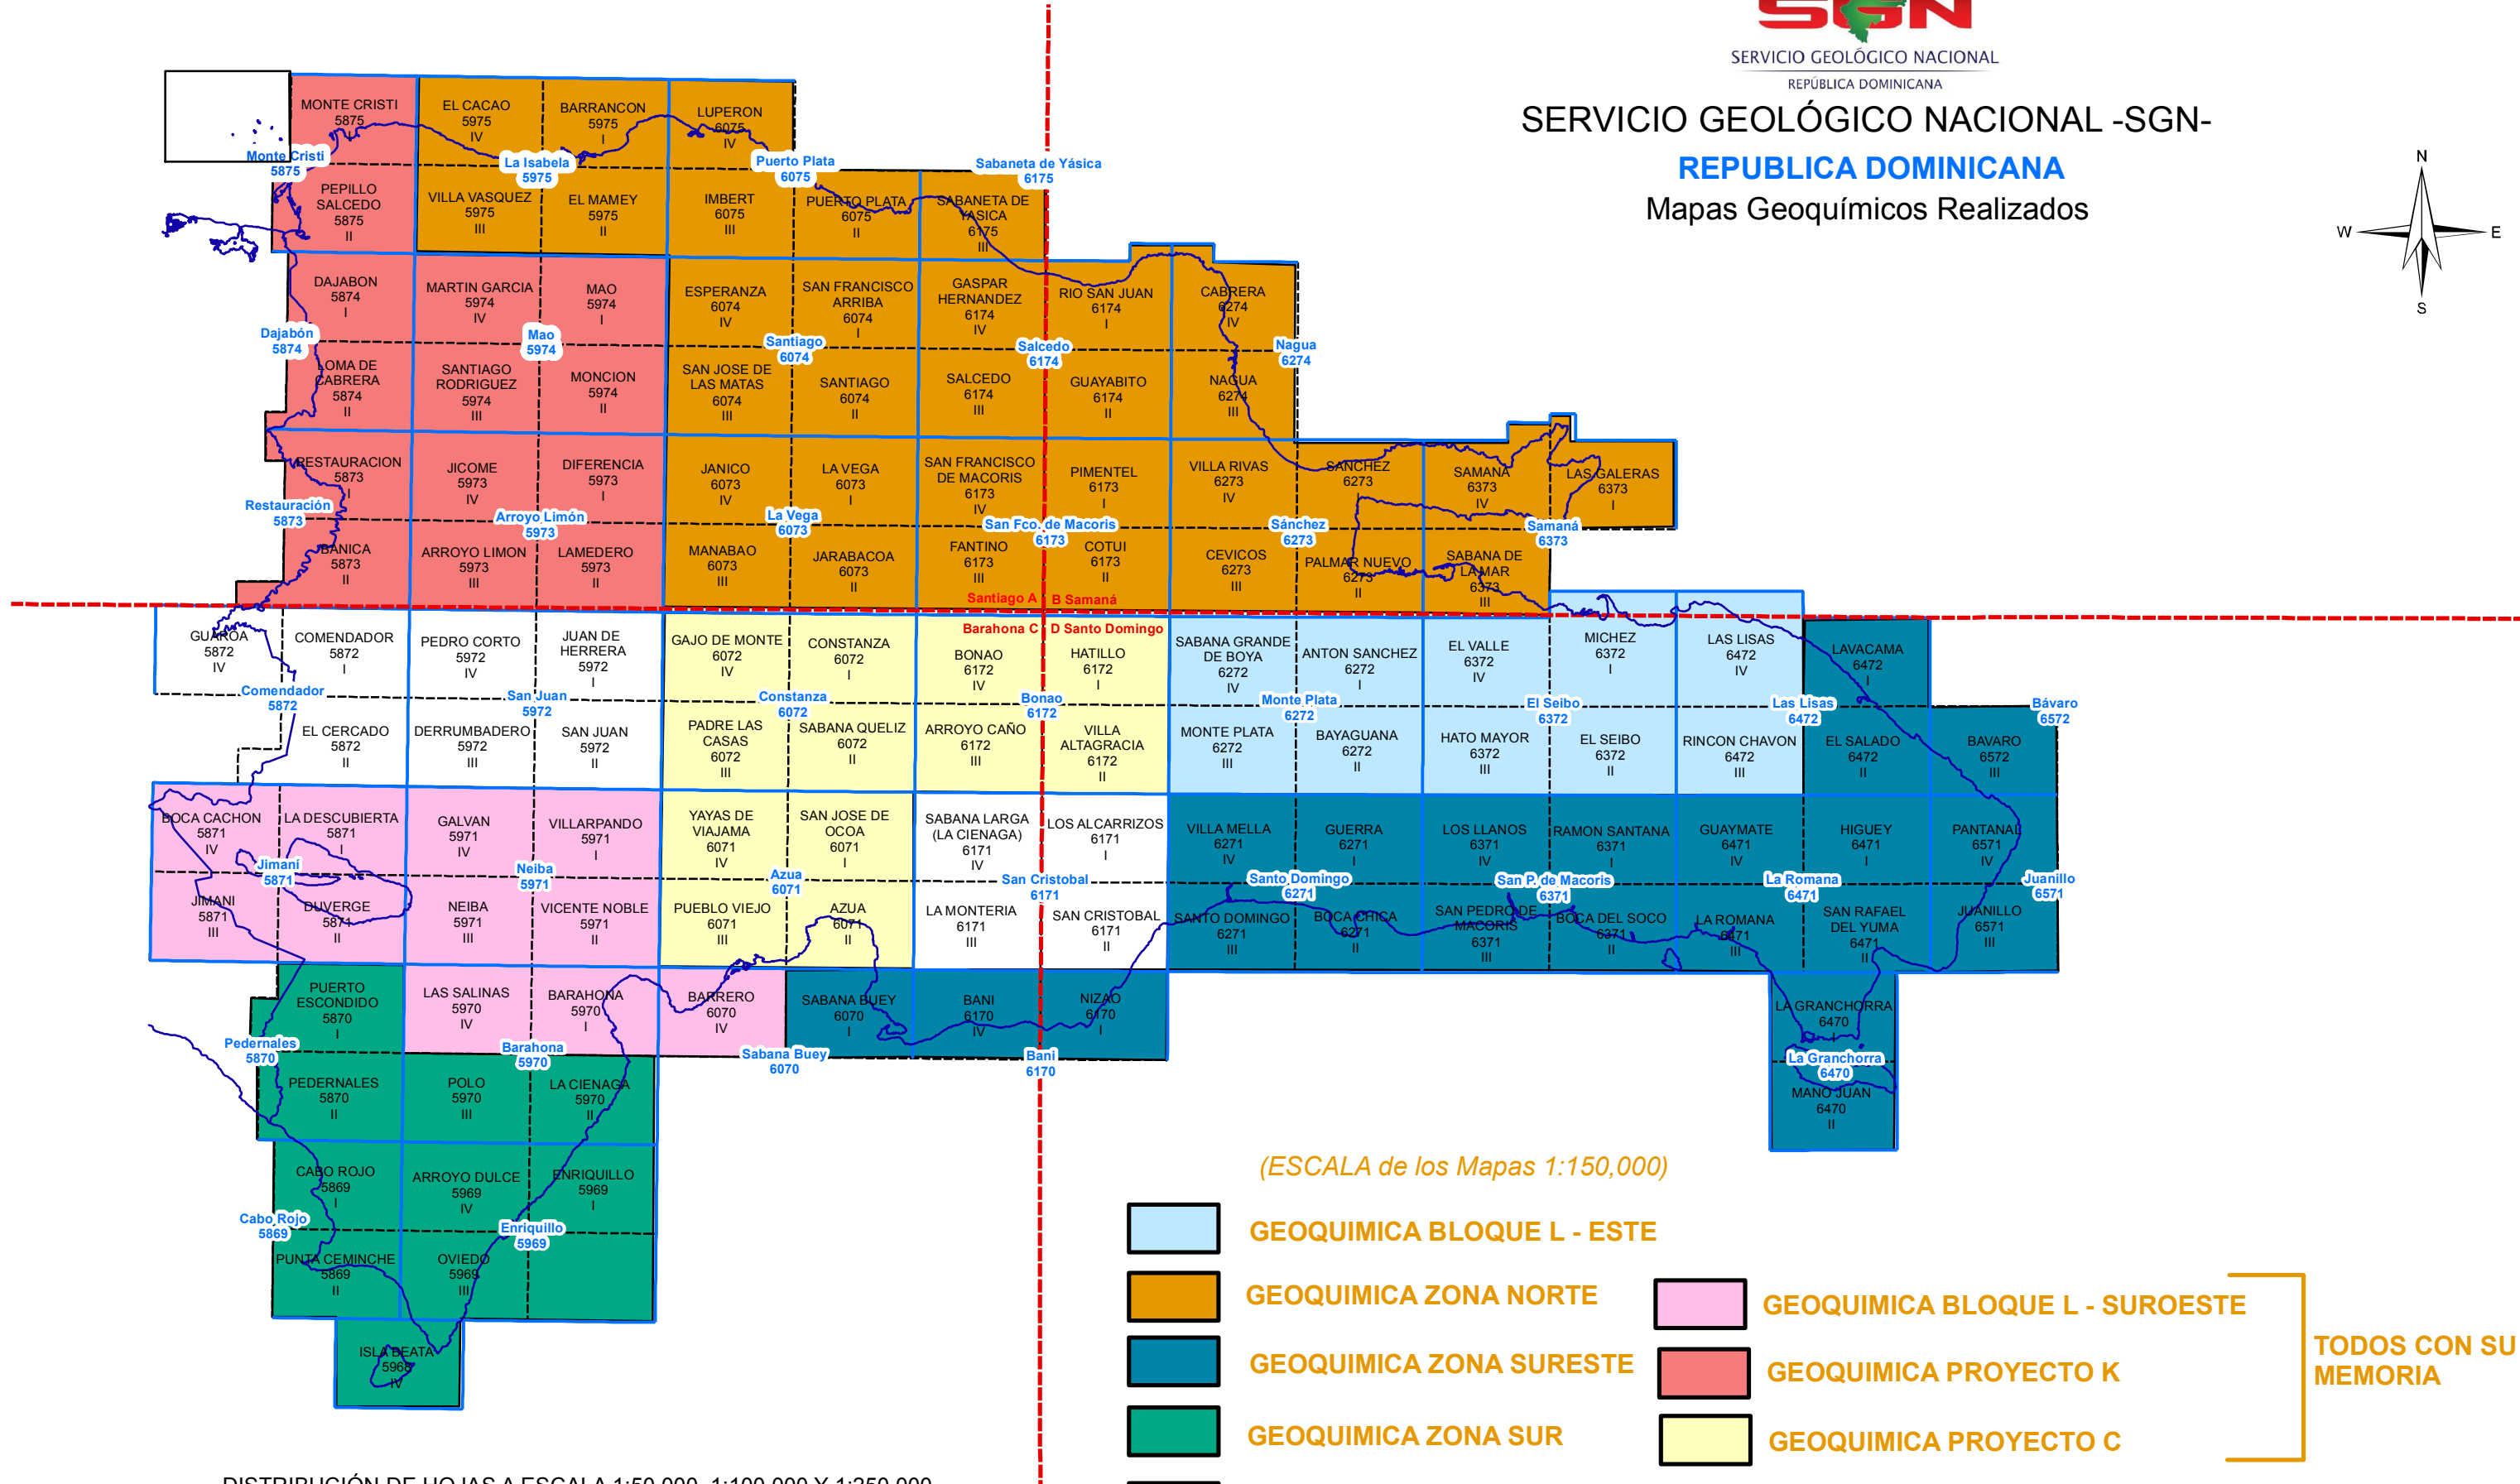

SERVICIO GEOLÓGICO NACIONAL
REPÚBLICA DOMINICANA

SERVICIO GEOLÓGICO NACIONAL -SGN- REPUBLICA DOMINICANA Mapas Geoquímicos Realizados

(ESCALA de los Mapas 1:150,000)

- GEOQUIMICA BLOQUE L - ESTE
- GEOQUIMICA ZONA NORTE
- GEOQUIMICA ZONA SURESTE
- GEOQUIMICA ZONA SUR
- EN PROYECTO
- GEOQUIMICA BLOQUE L - SUROESTE
- GEOQUIMICA PROYECTO K
- GEOQUIMICA PROYECTO C

TODOS CON SU MEMORIA

DISTRIBUCIÓN DE HOJAS A ESCALA 1:50,000, 1:100,000 Y 1:250,000

LIMITE DE LAS HOJAS TOPOGRAFICAS 1:50,000

LIMITE DE LAS HOJAS GEOLOGICAS 1:100,000

LIMITE DE LAS HOJAS DEL MAPA GEOLOGICO 1:250,000