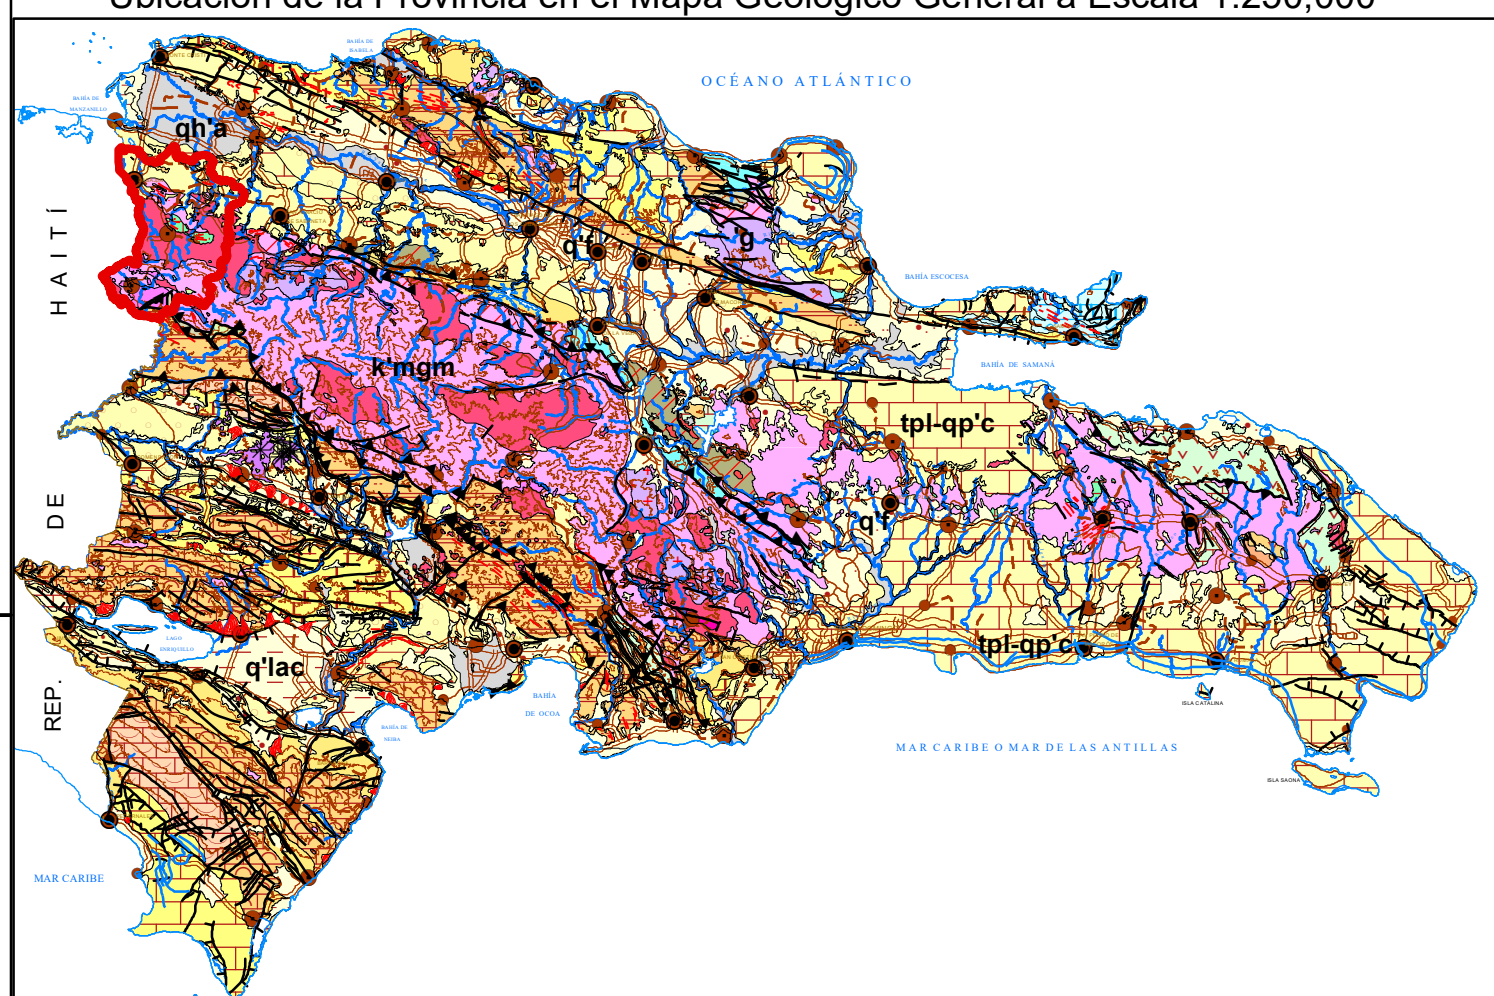

MAPA GEOLÓGICO DE LA REPÚBLICA DOMINICANA PROVINCIA: DAJABÓN

Escala 1:100,000

Tomado del Mapa Geológico 1:250,000

Ubicación de la Provincia en el Mapa Geológico General a Escala 1:250,000

PROV. ELIAS PIÑA

LEYENDA