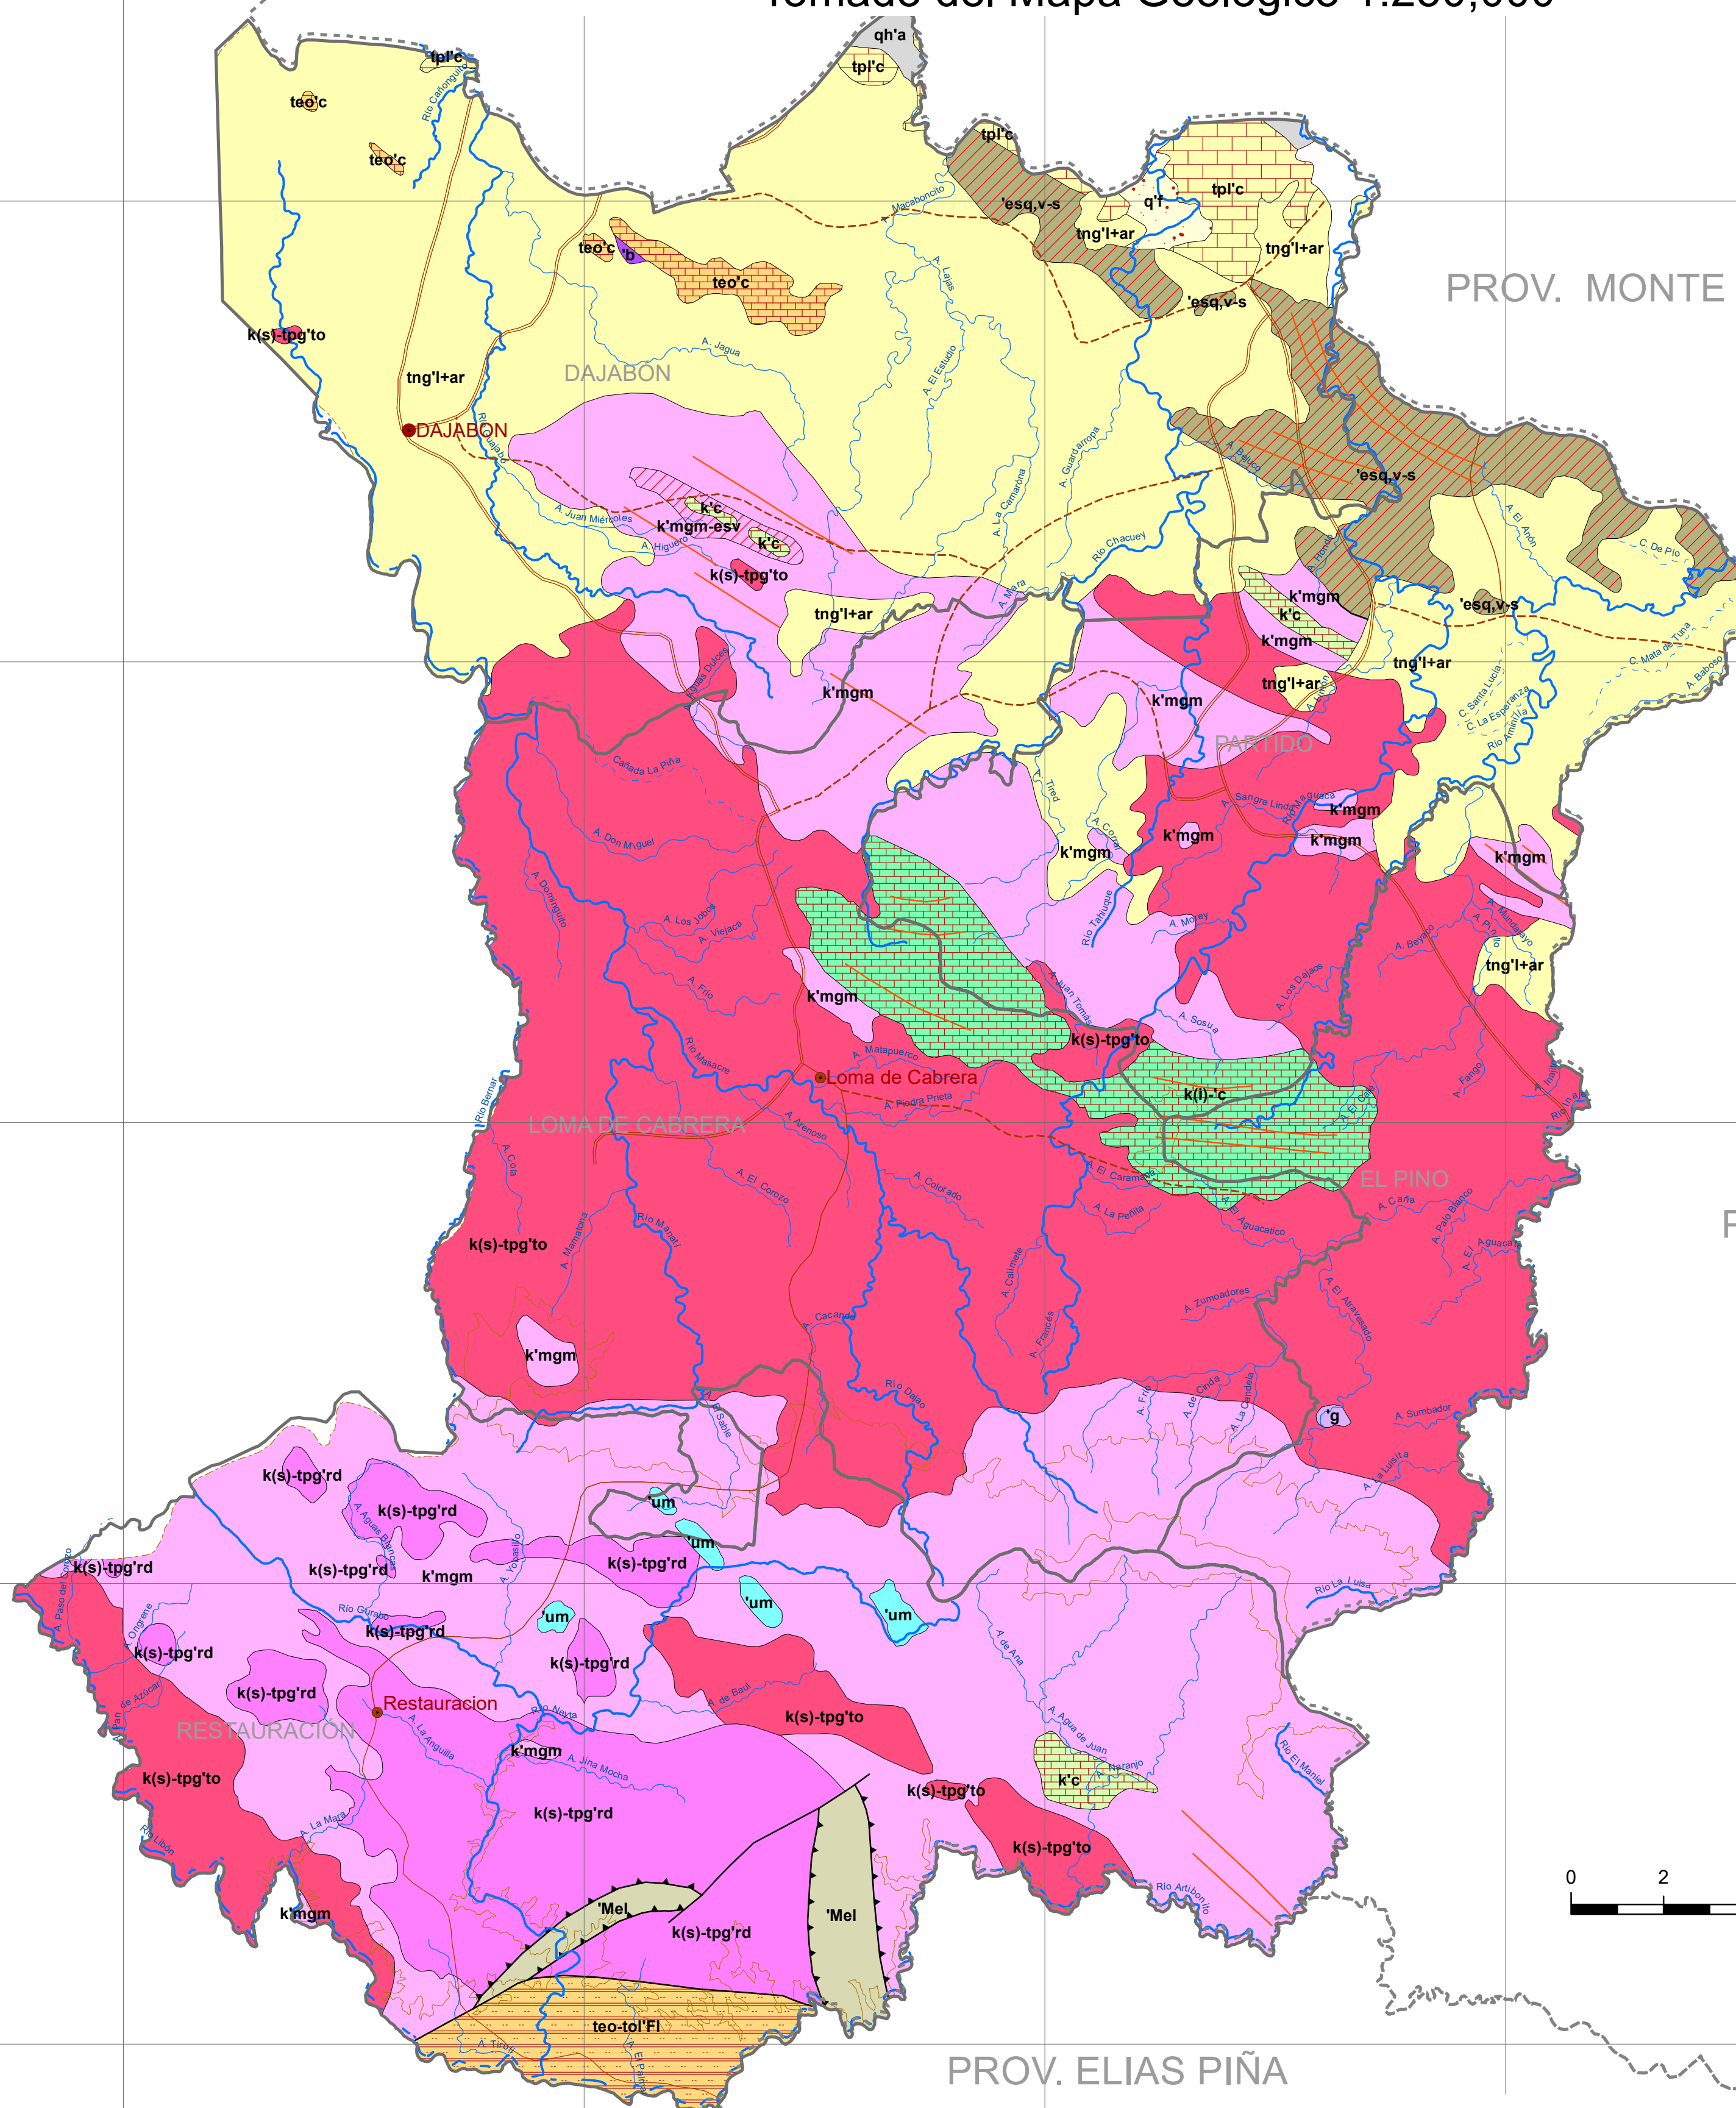

MAPA GEOLÓGICO DE LA REPÚBLICA DOMINICANA PROVINCIA: DAJABÓN

Escala 1:100,000

Tomado del Mapa Geológico 1:250,000

Ubicación de la Provincia en el Mapa Geológico General a Escala 1:250,000

PROV. ELIAS PIÑA

LEYENDA