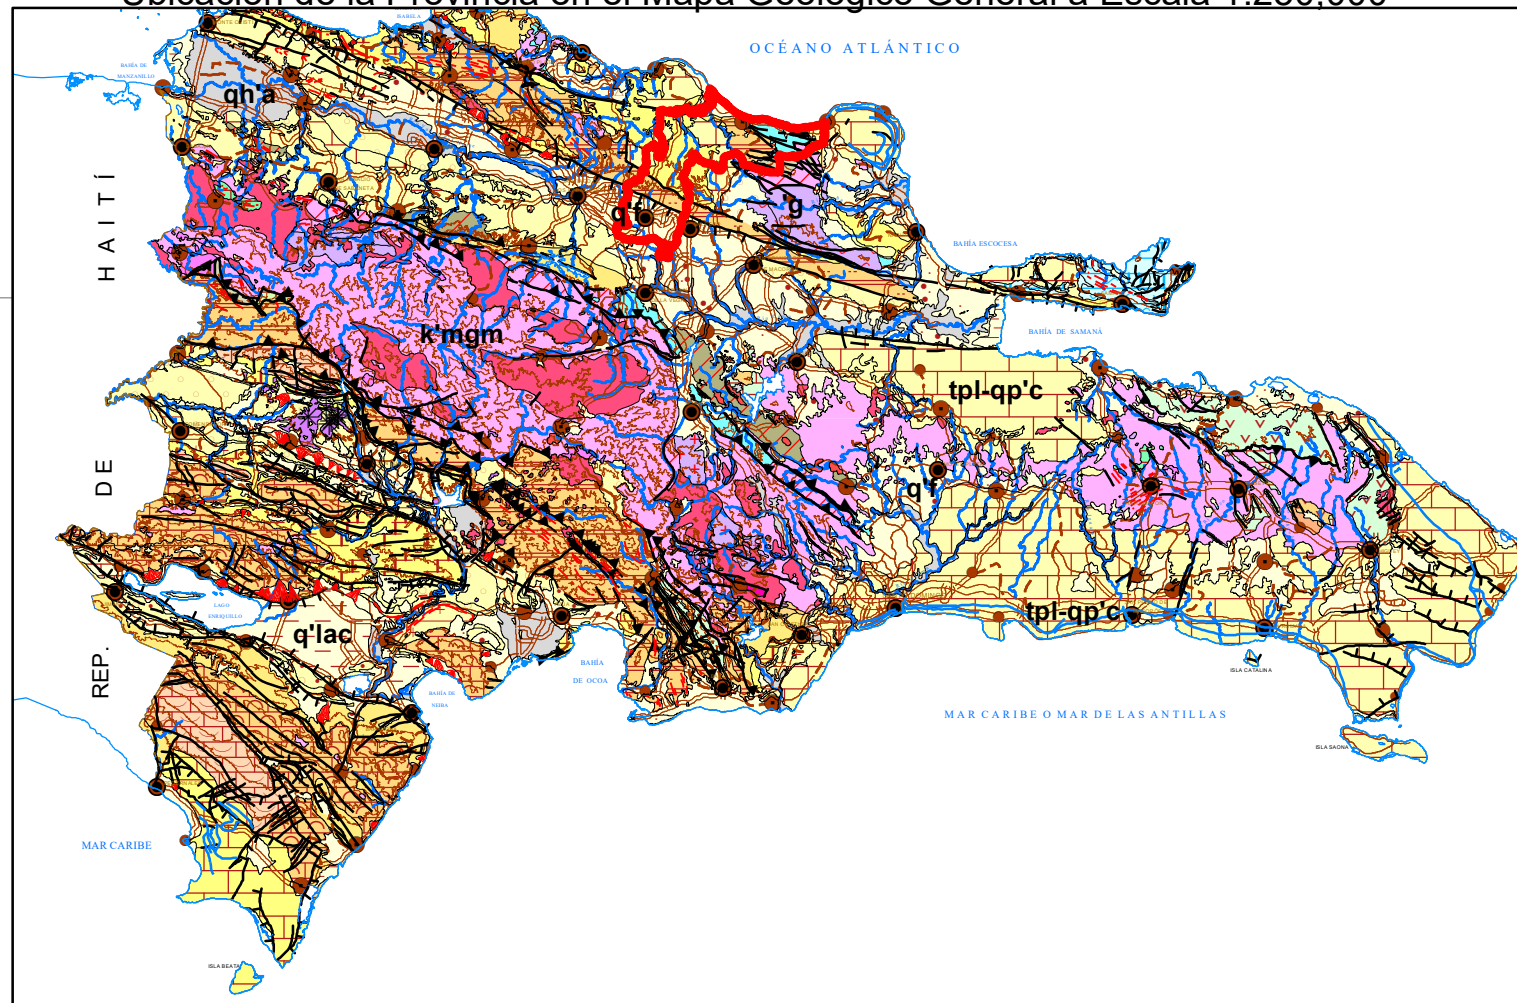

MAPA GEOLÓGICO DE LA REPÚBLICA DOMINICANA PROVINCIA: ESPAILLAT

Escala 1:100,000

TOMADO DEL MAPA GEOLÓGICO ESCALA 1:250,000

Datum UTM NAD27, Zona 19

Ubicación de la Provincia en el Mapa Geológico General a Escala 1:250.000

LEYENDA