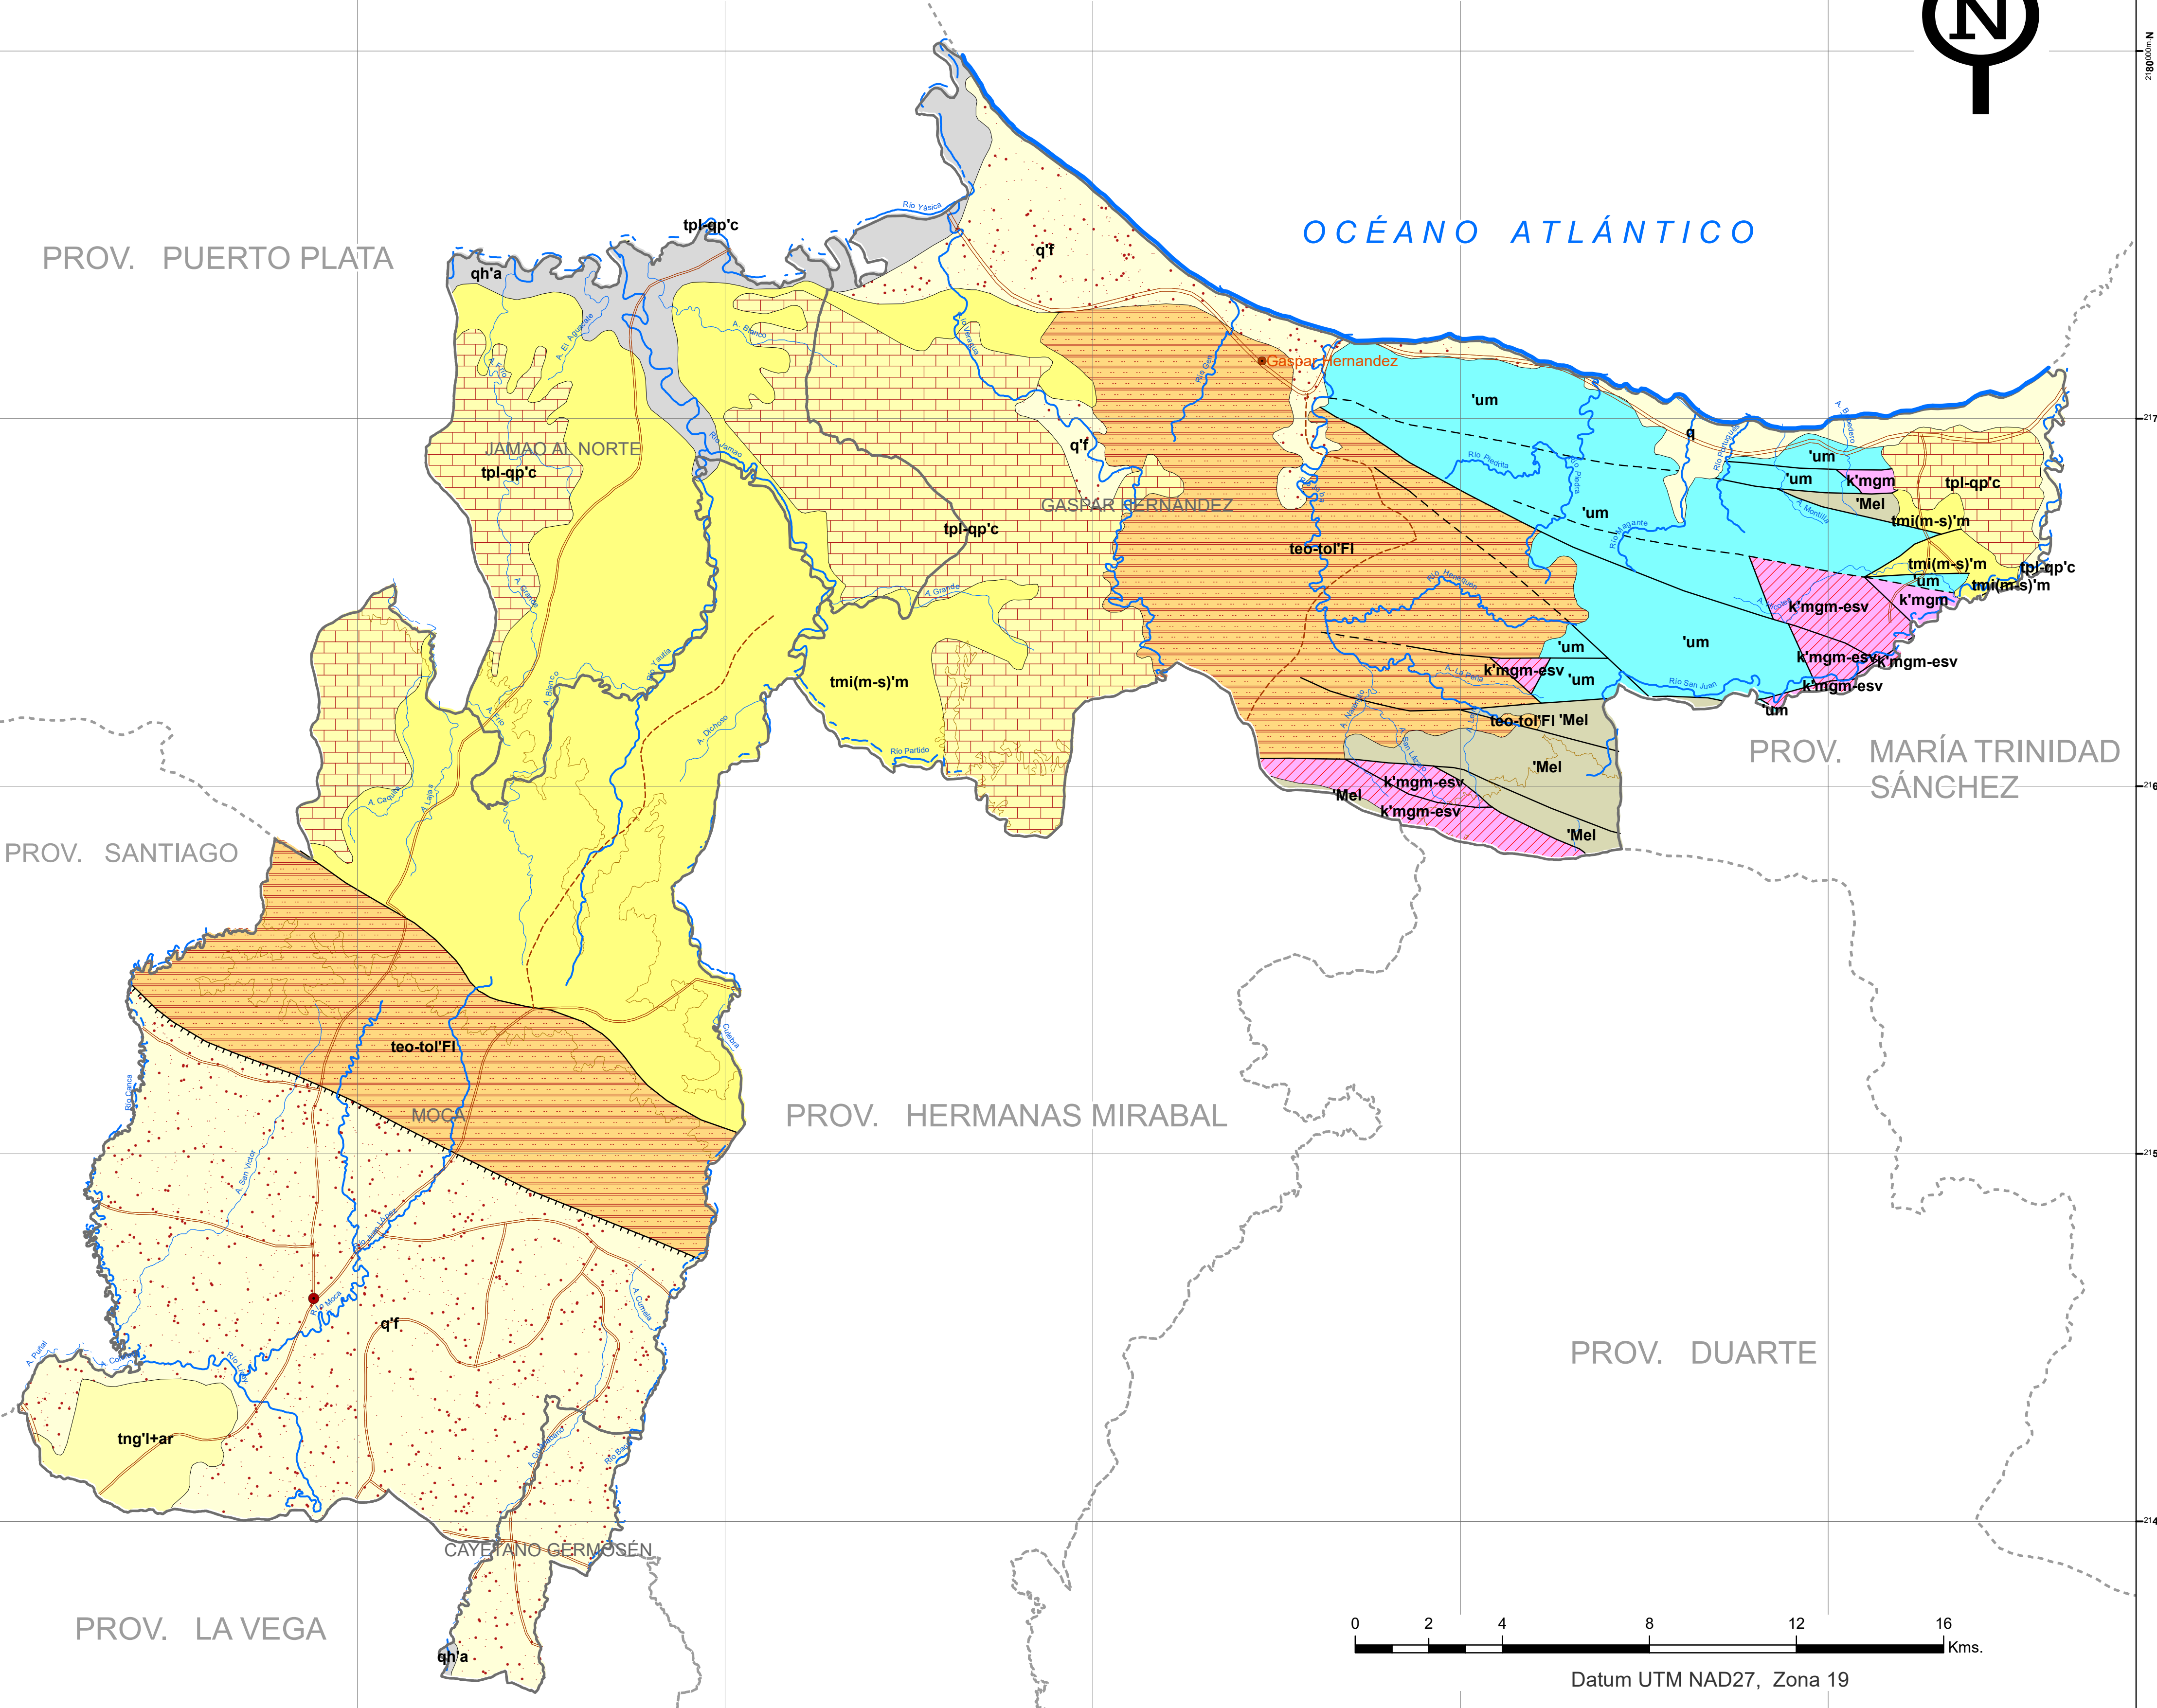

MAPA GEOLÓGICO DE LA REPÚBLICA DOMINICANA PROVINCIA: ESPAILLAT

Escala 1:100,000

TOMADO DEL MAPA GEOLÓGICO ESCALA 1:250,000

Datum UTM NAD27, Zona 19

Ubicación de la Provincia en el Mapa Geológico General a Escala 1:250.000

LEYENDA