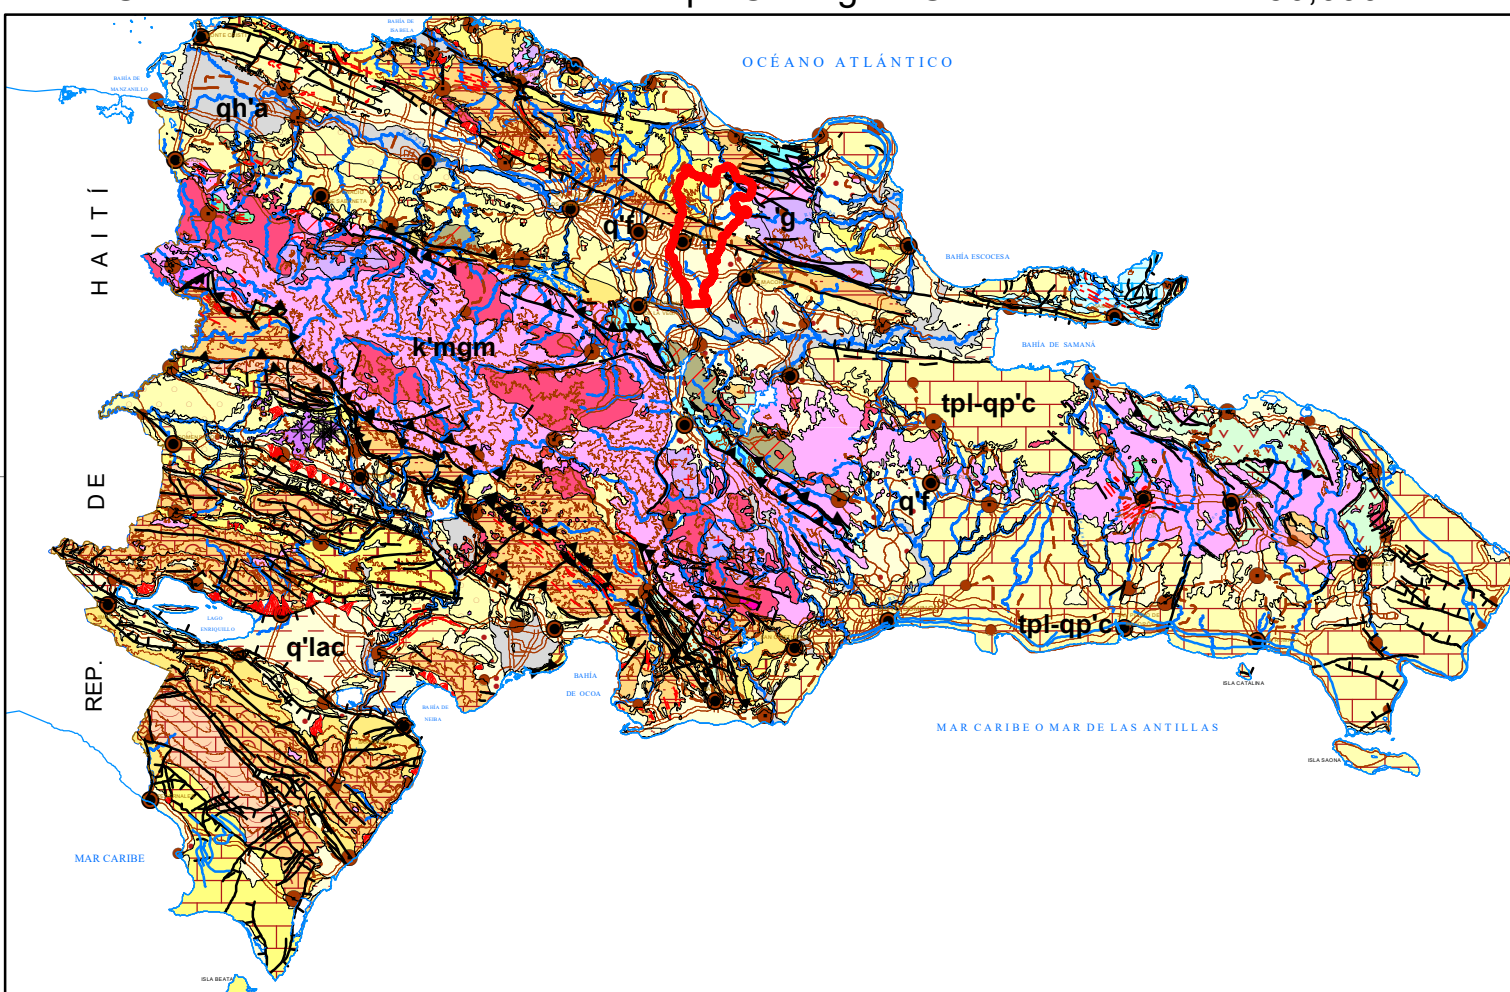

MAPA GEOLÓGICO DE LA REPÚBLICA DOMINICANA PROVINCIA: HERMANAS MIRABAL

Escala 1:100,000

TOMADO DEL MAPA GEOLÓGICO ESCALA 1:250,000

PROV. ESPAILLAT

PROV. DUARTE

PROV. LA VEGA

0 1.5 3 6 9 12 Kms.

Datum UTM NAD27, Zona 19

Ubicación de la Provincia en el Mapa Geológico General a Escala 1:250,000

LEYENDA