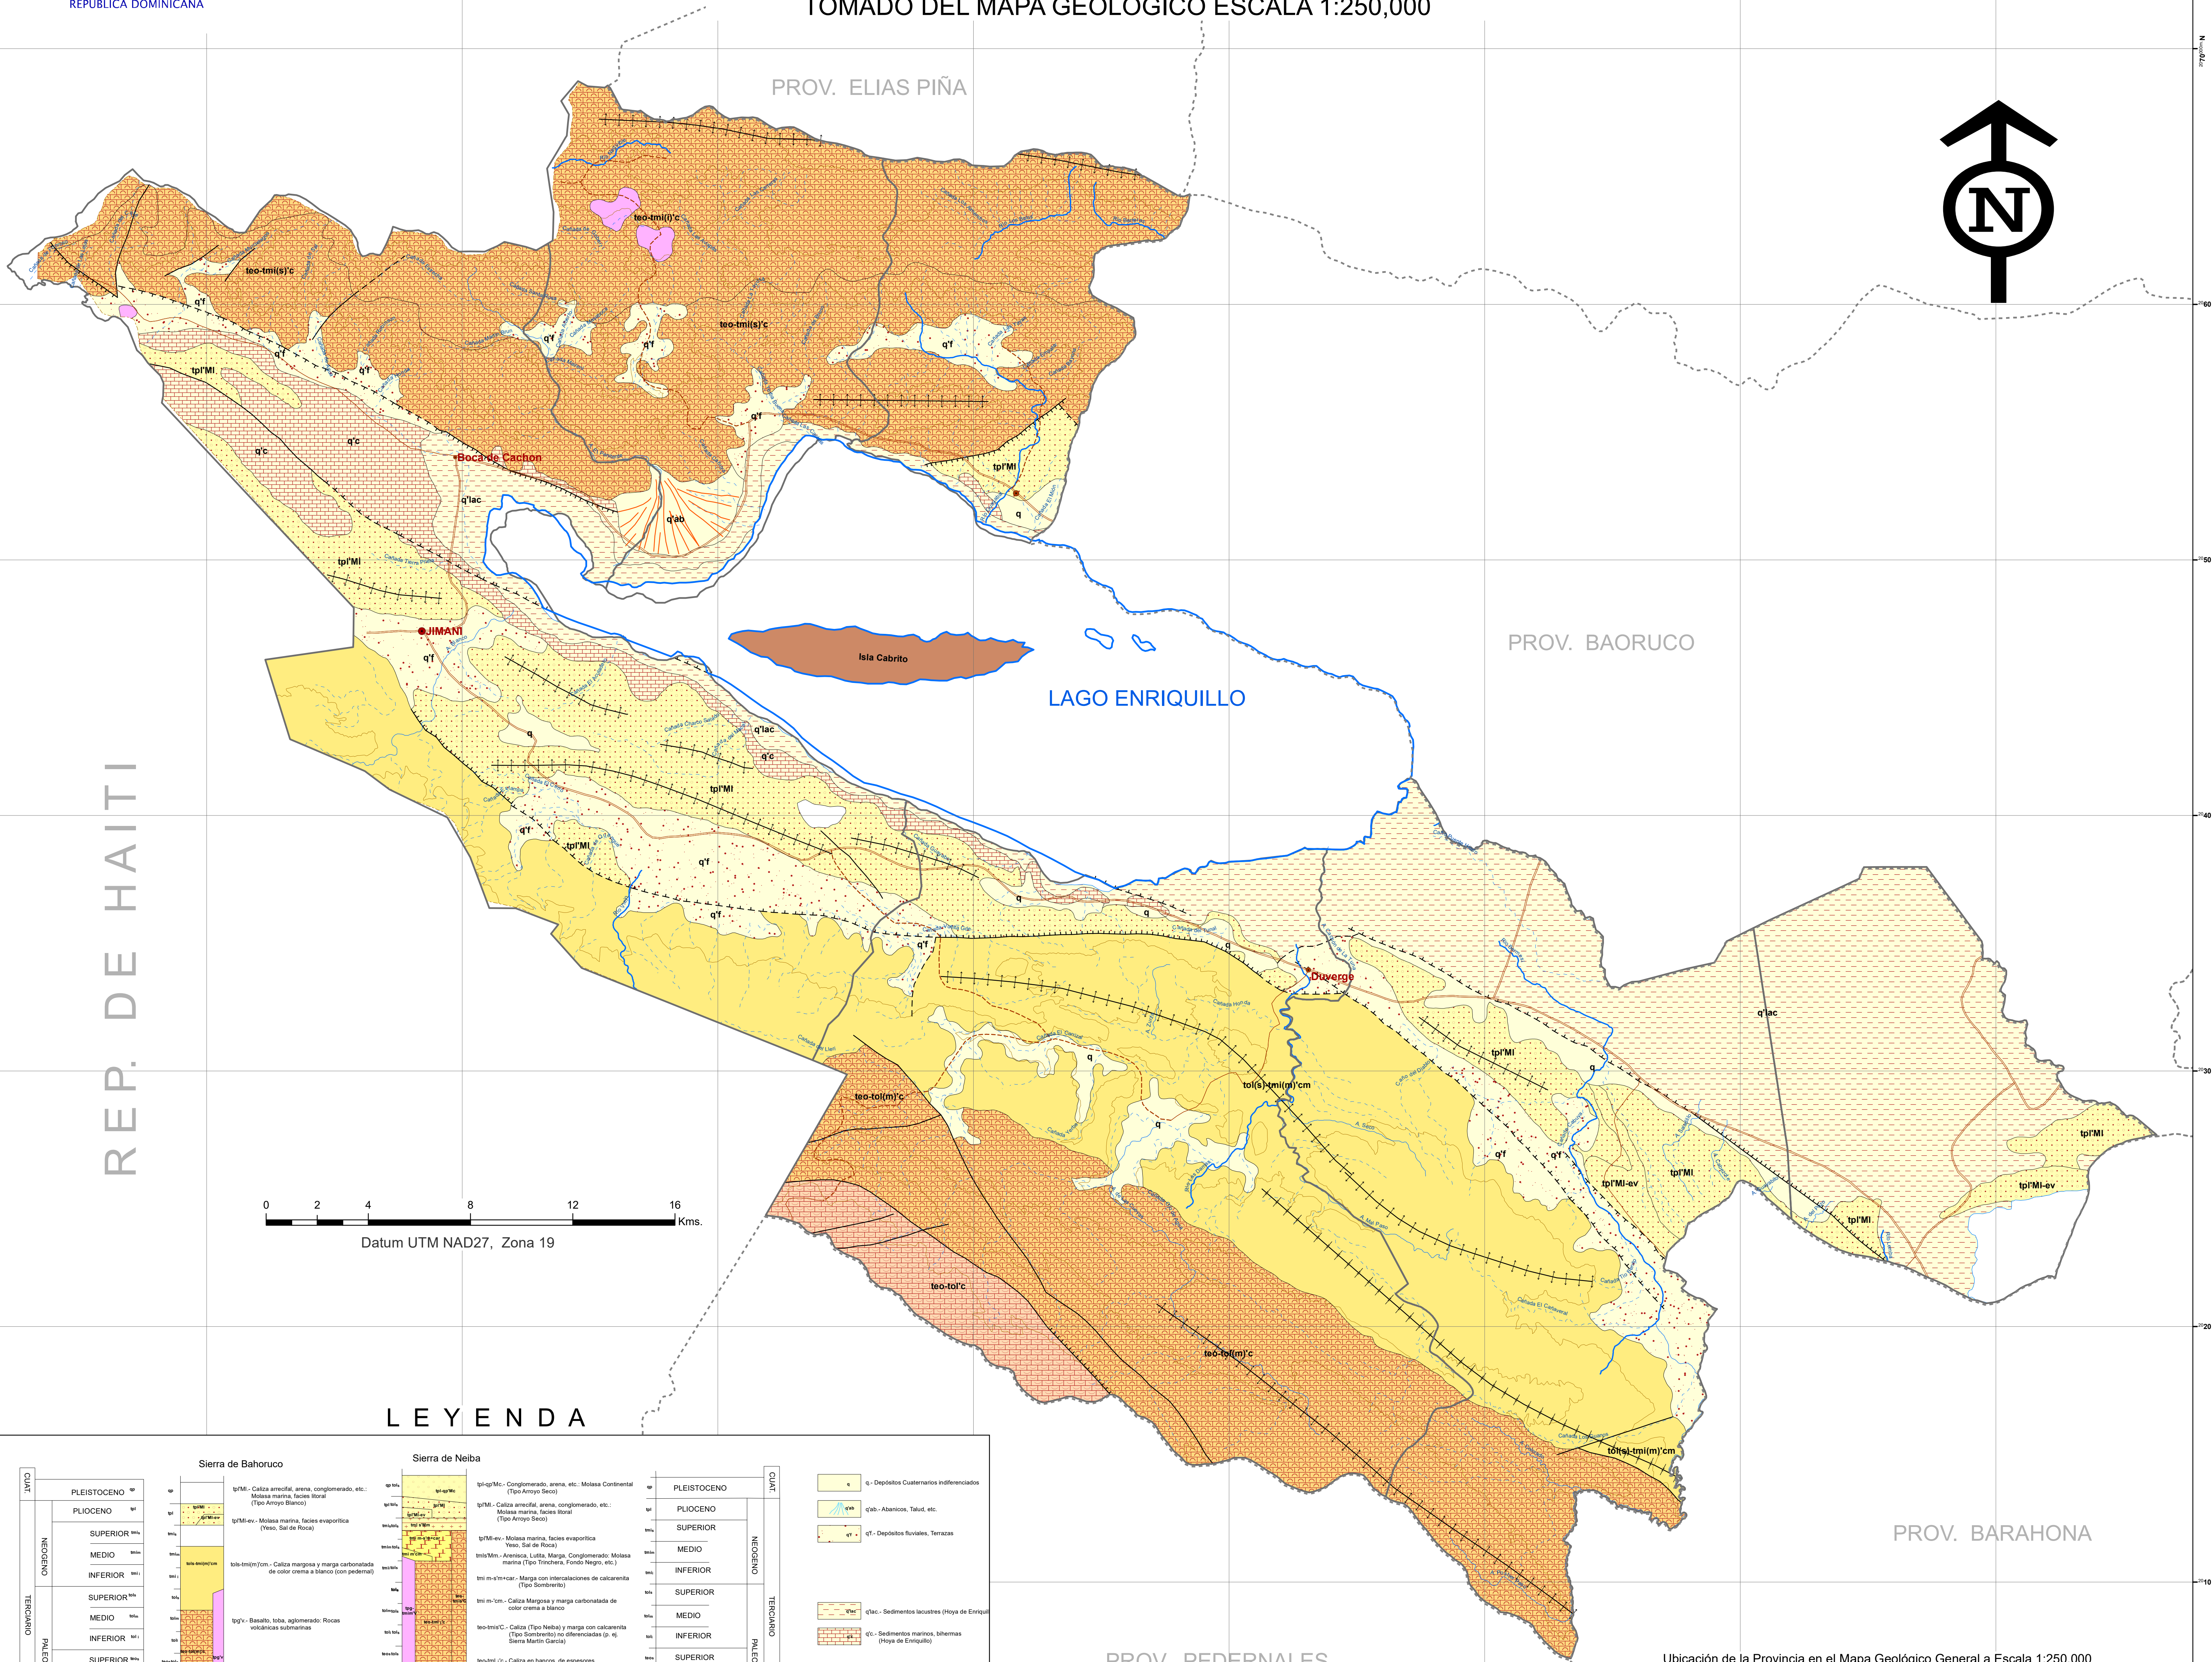

**MAPA GEOLÓGICO DE LA REPÚBLICA DOMINICANA
PROVINCIA: INDEPENDENCIA**

Escala 1:100,000

TOMADO DEL MAPA GEOLÓGICO ESCALA 1:250,000

LEYENDA