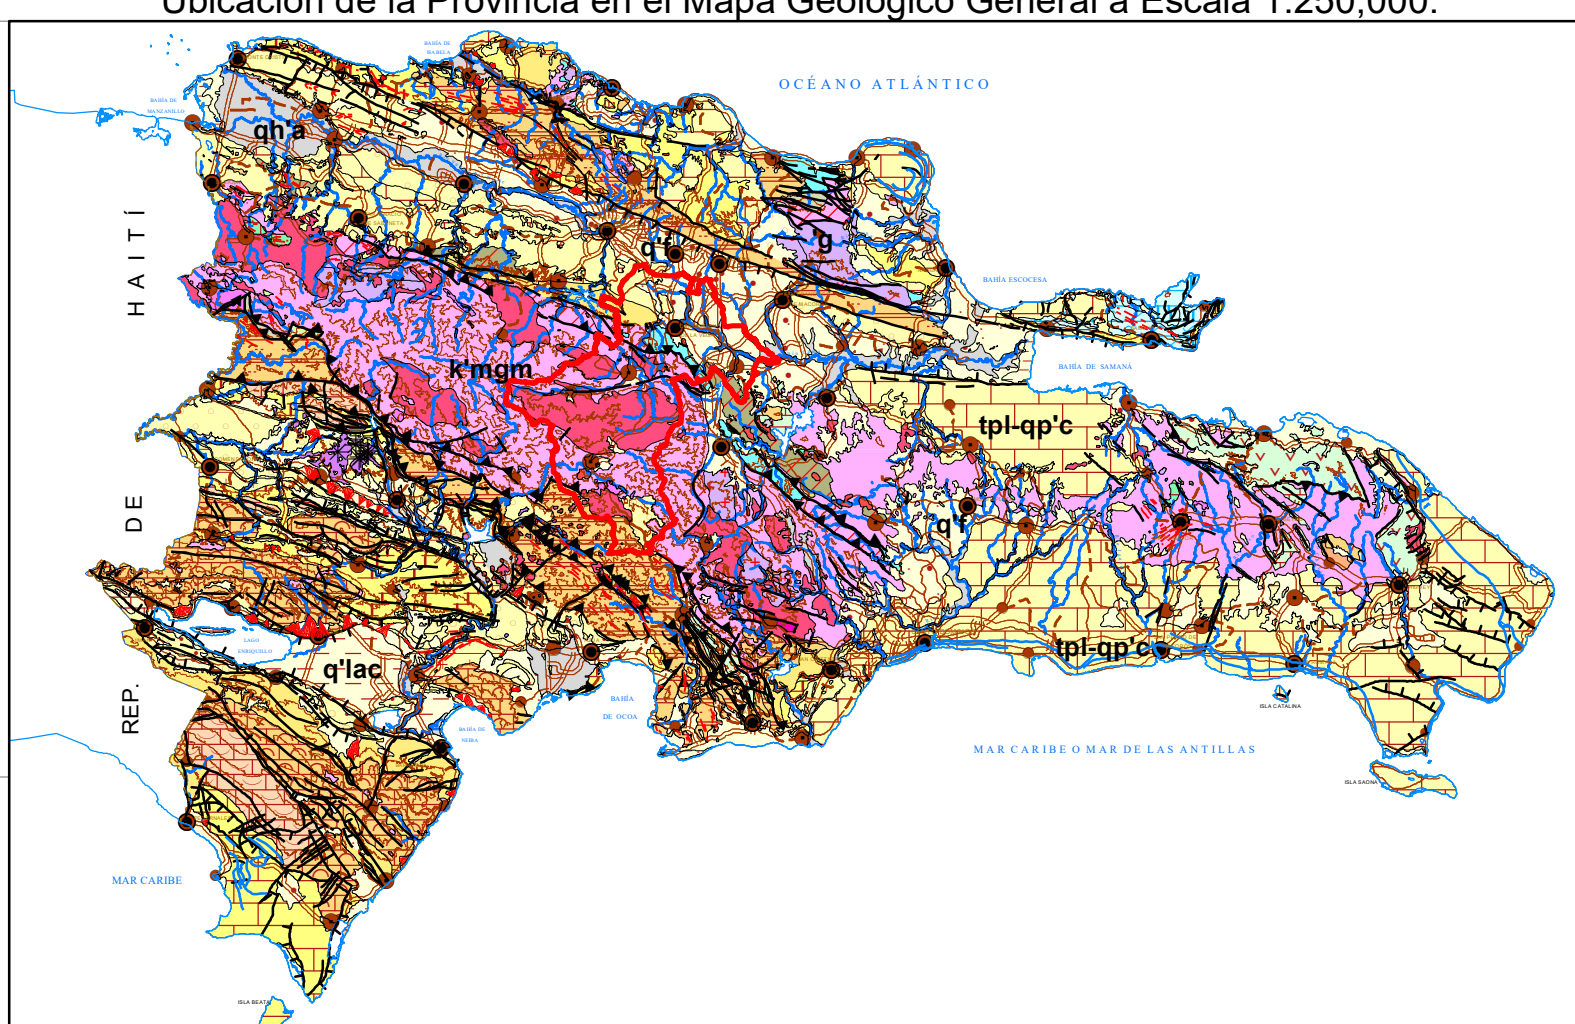

PROV. SANTIAGO

PROV. ESPAILLAT

PROV. HERMANAS
MIRABAL

PROV. DUARTE

PROV. SANCHEZ RAMIREZ

PROV. MONSEÑOR NOUEL

PROV. AZUA

PROV. SAN JOSÉ DE OCOA

Datum UTM NAD27, Zona 19

Ubicación de la Provincia en el Mapa Geológico General a Escala 1:250,000.

LEYENDA