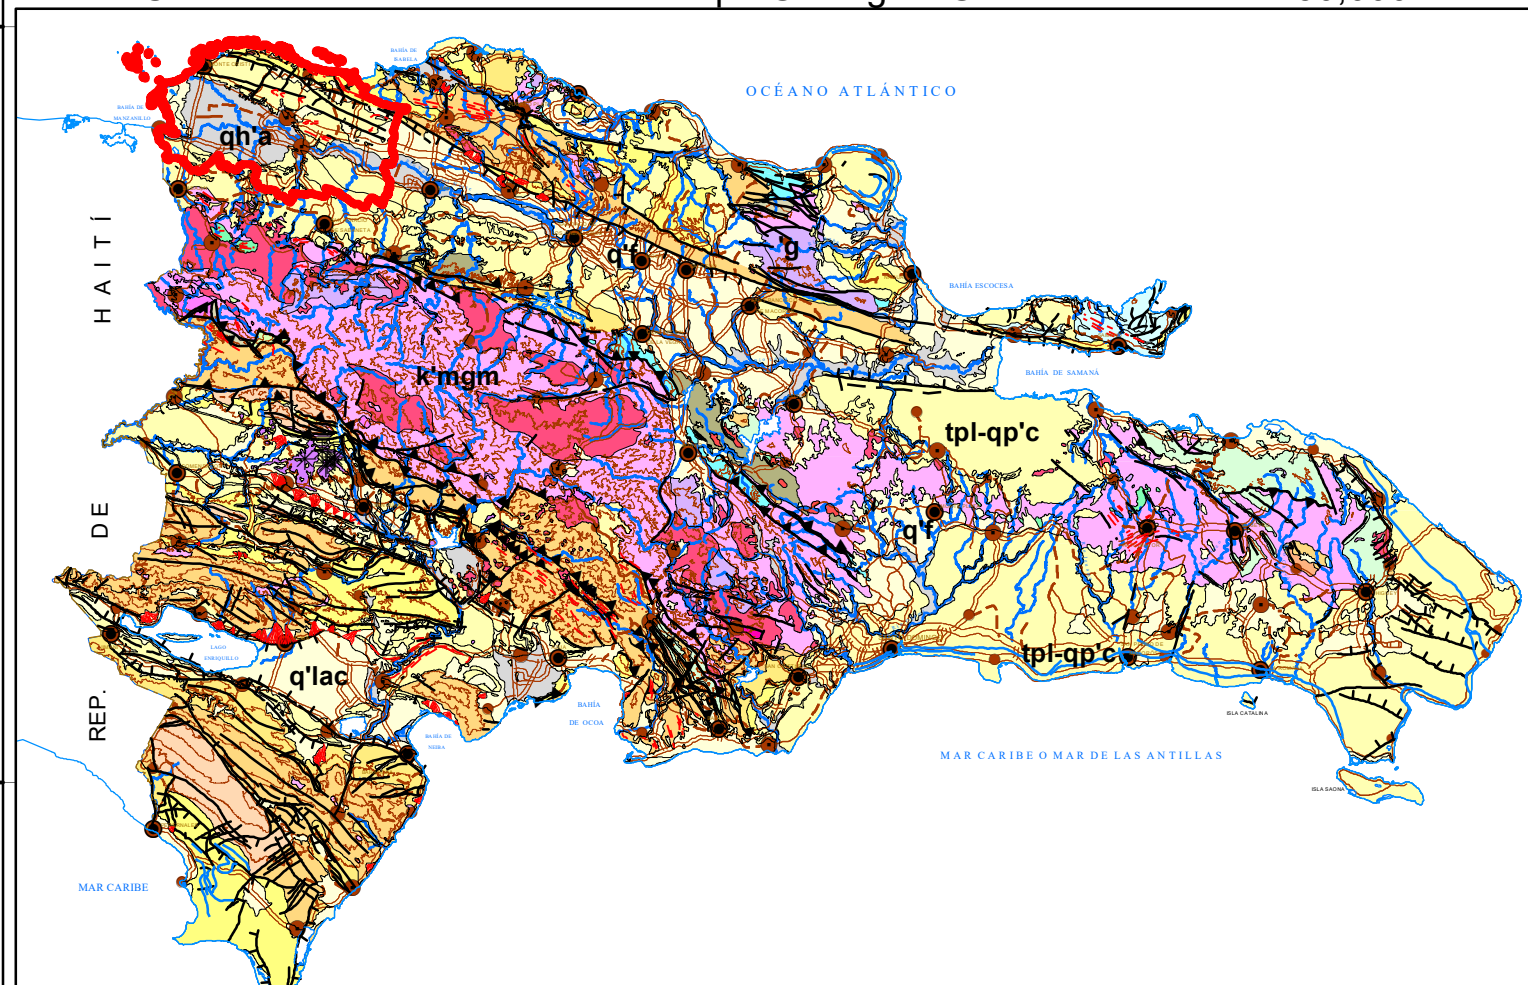

MAPA GEOLÓGICO DE LA REPÚBLICA DOMINICANA PROVINCIA: MONTE CRISTI

Escala 1:100,000

Tomado del Mapa Geológico Escala 1:250,000

Ubicación de la Provincia en el Mapa Geológico General a Escala 1:250,000.

Todos Los Derechos Reservados (DR): Servicio Geológico Nacional -SGN-
Departamento Sistema de Información Geográfica (S.I.G.)
Autor: Ing. Leonardo Concepción Disla