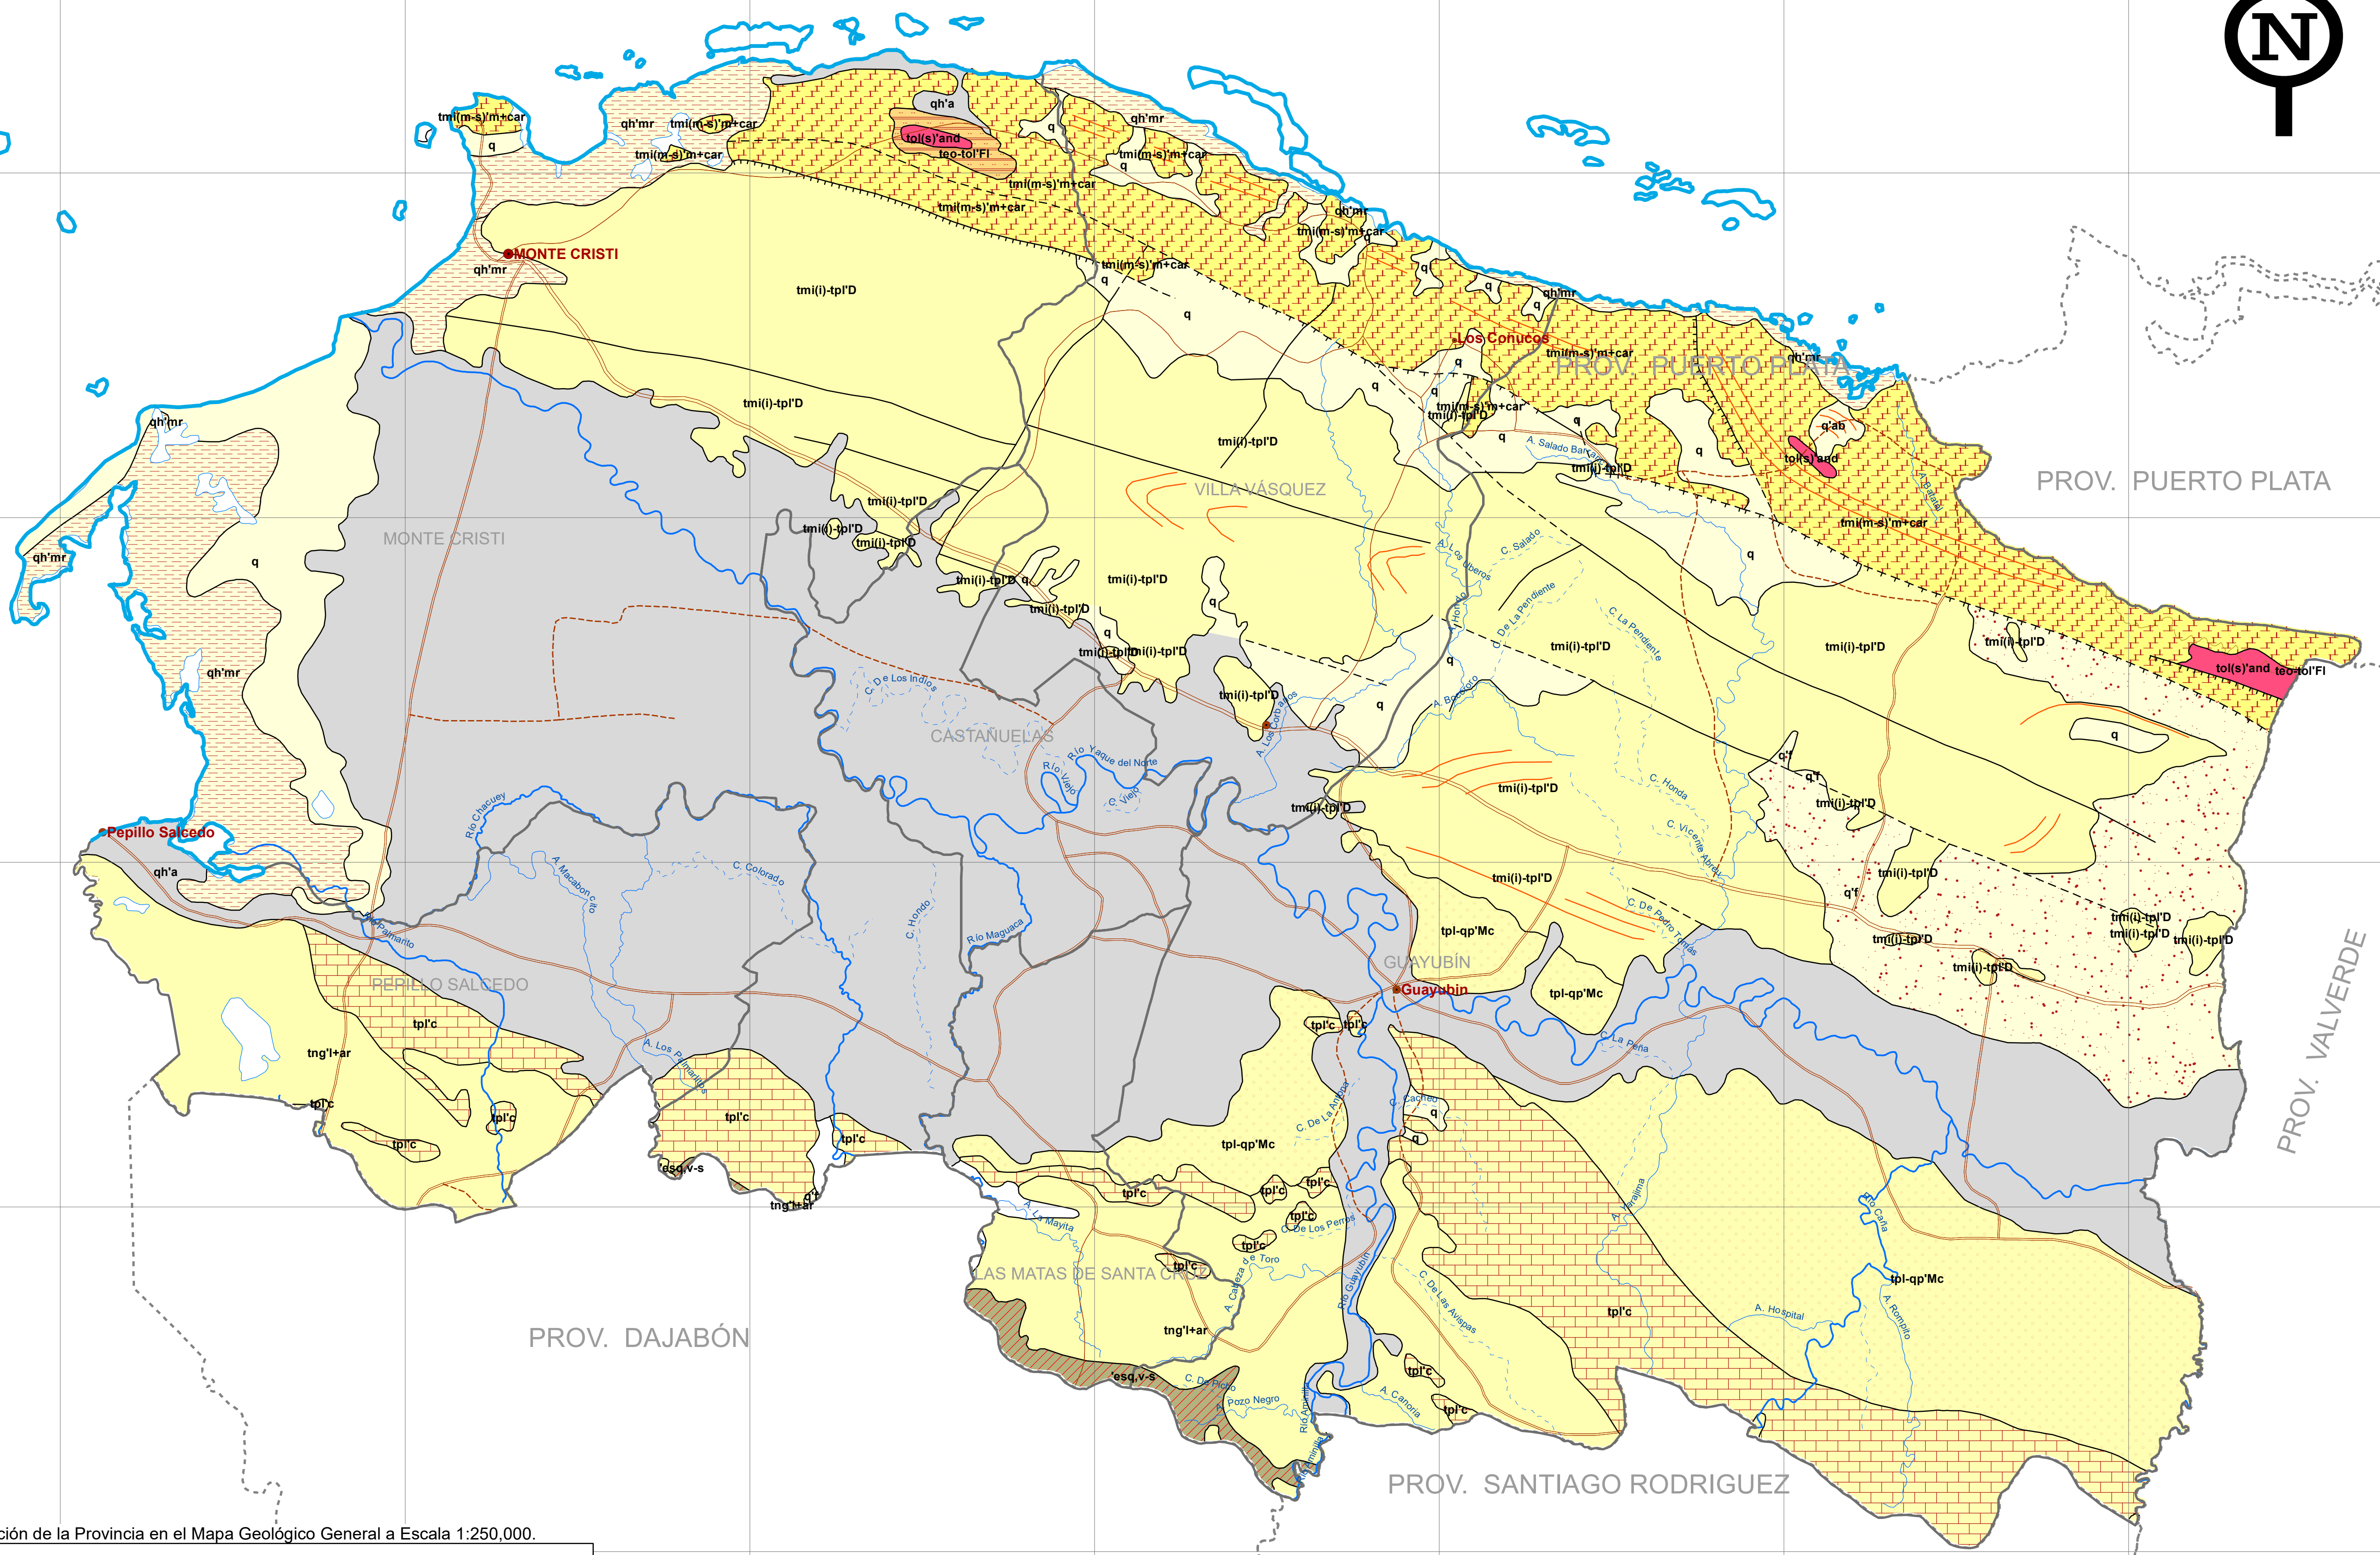

MAPA GEOLÓGICO DE LA REPÚBLICA DOMINICANA PROVINCIA: MONTE CRISTI

Escala 1:100,000

Tomado del Mapa Geológico Escala 1:250,000

Ubicación de la Provincia en el Mapa Geológico General a Escala 1:250,000.

Todos Los Derechos Reservados (DR): Servicio Geológico Nacional -SGN-
Departamento Sistema de Información Geográfica (S.I.G.)
Autor: Ing. Leonardo Concepción Disla