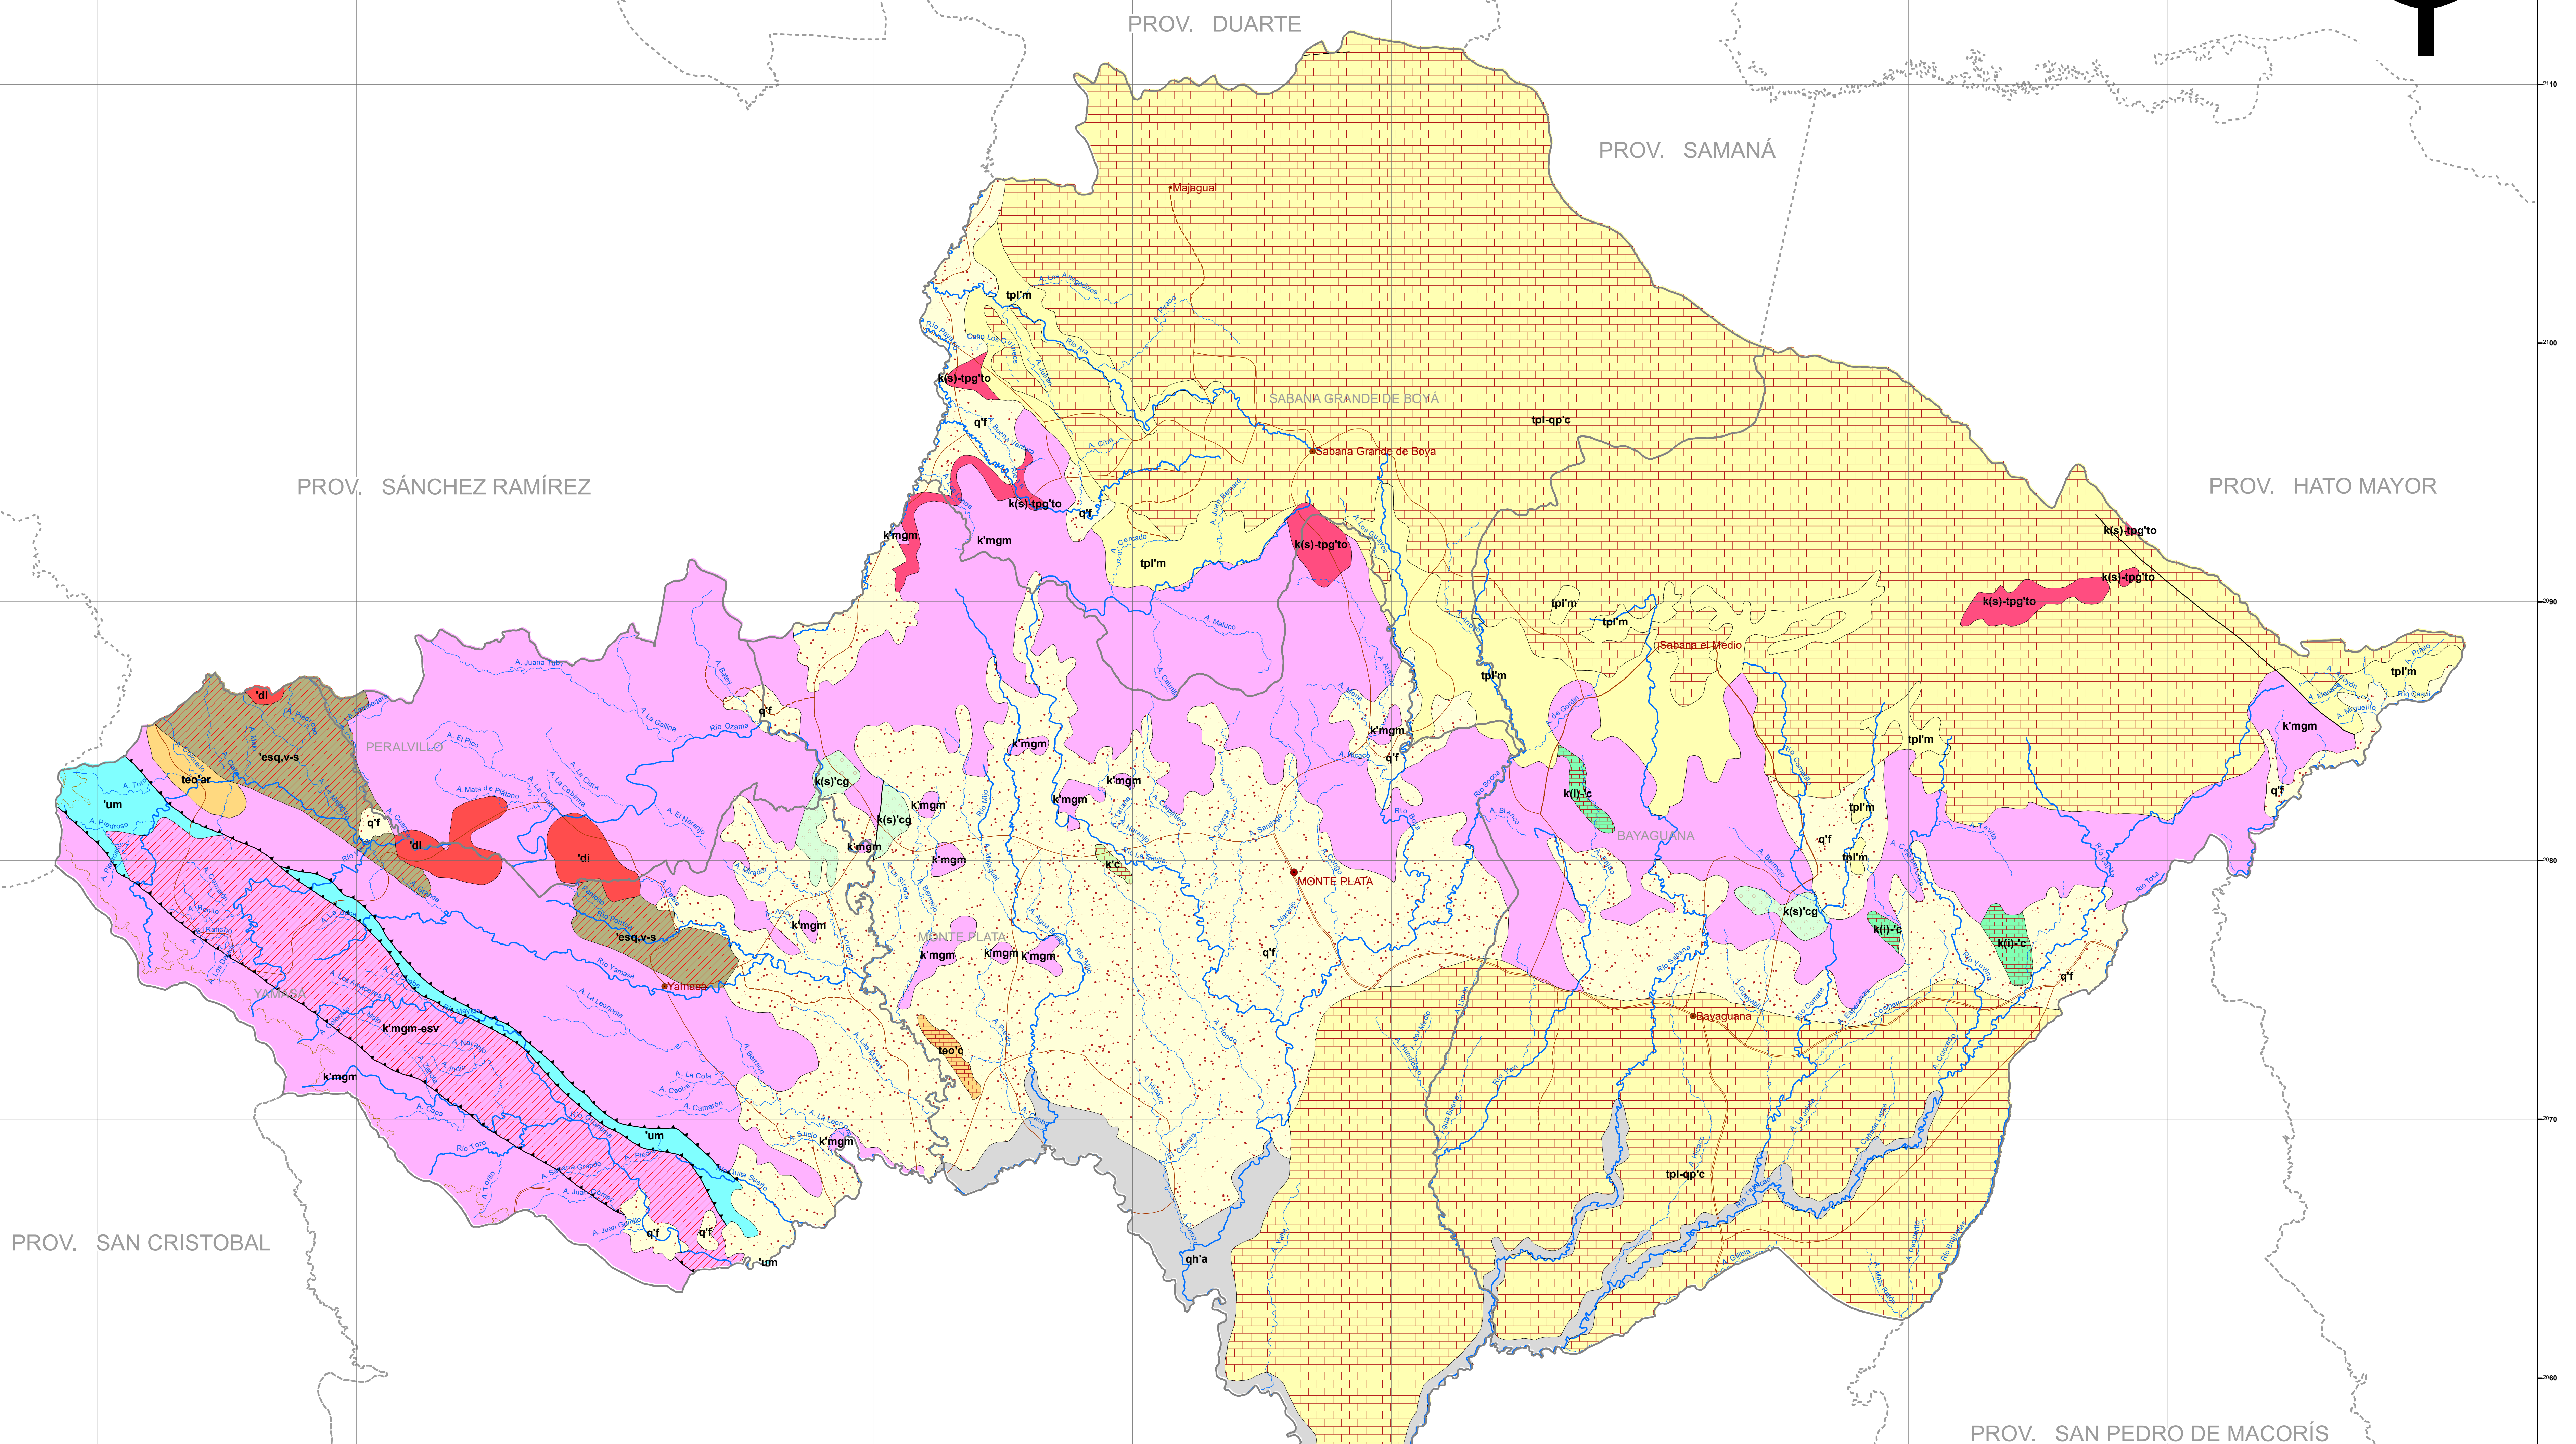

**MAPA GEOLÓGICO DE LA REPÚBLICA DOMINICANA**  
**PROVINCIA: MONTE PLATA**  
Escala 1:100,000  
TOMADO DEL MAPA GEOLÓGICO ESCALA 1:250,000

**LEYENDA**

Ubicación de la Provincia en el Mapa Geológico General a Escala 1:250,000.