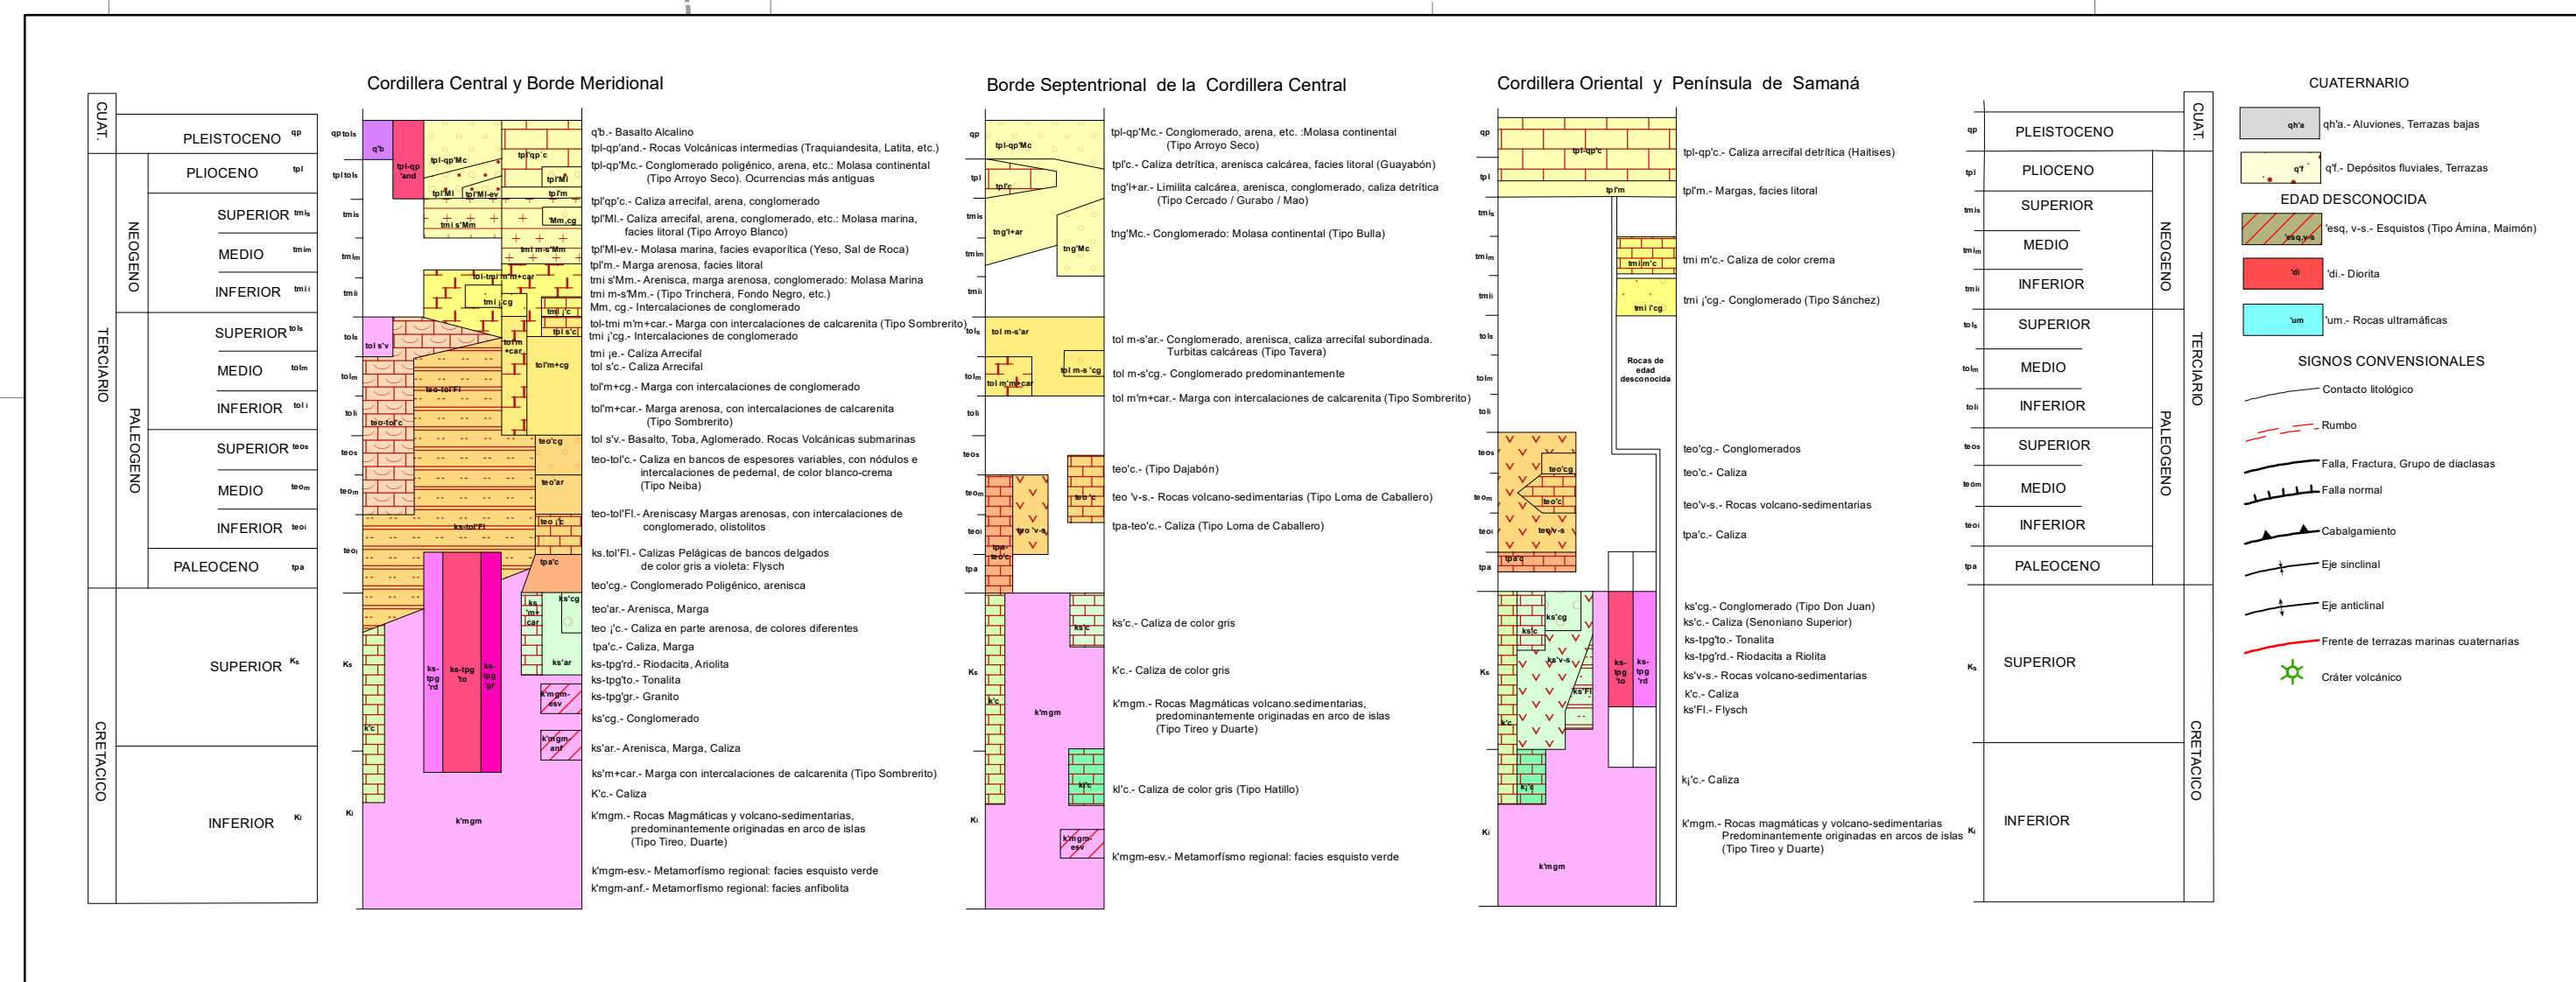

**MAPA GEOLÓGICO DE LA REPÚBLICA DOMINICANA**  
**PROVINCIA: MONTE PLATA**  
Escala 1:100,000  
TOMADO DEL MAPA GEOLÓGICO ESCALA 1:250,000

**LEYENDA**

Ubicación de la Provincia en el Mapa Geológico General a Escala 1:250,000.