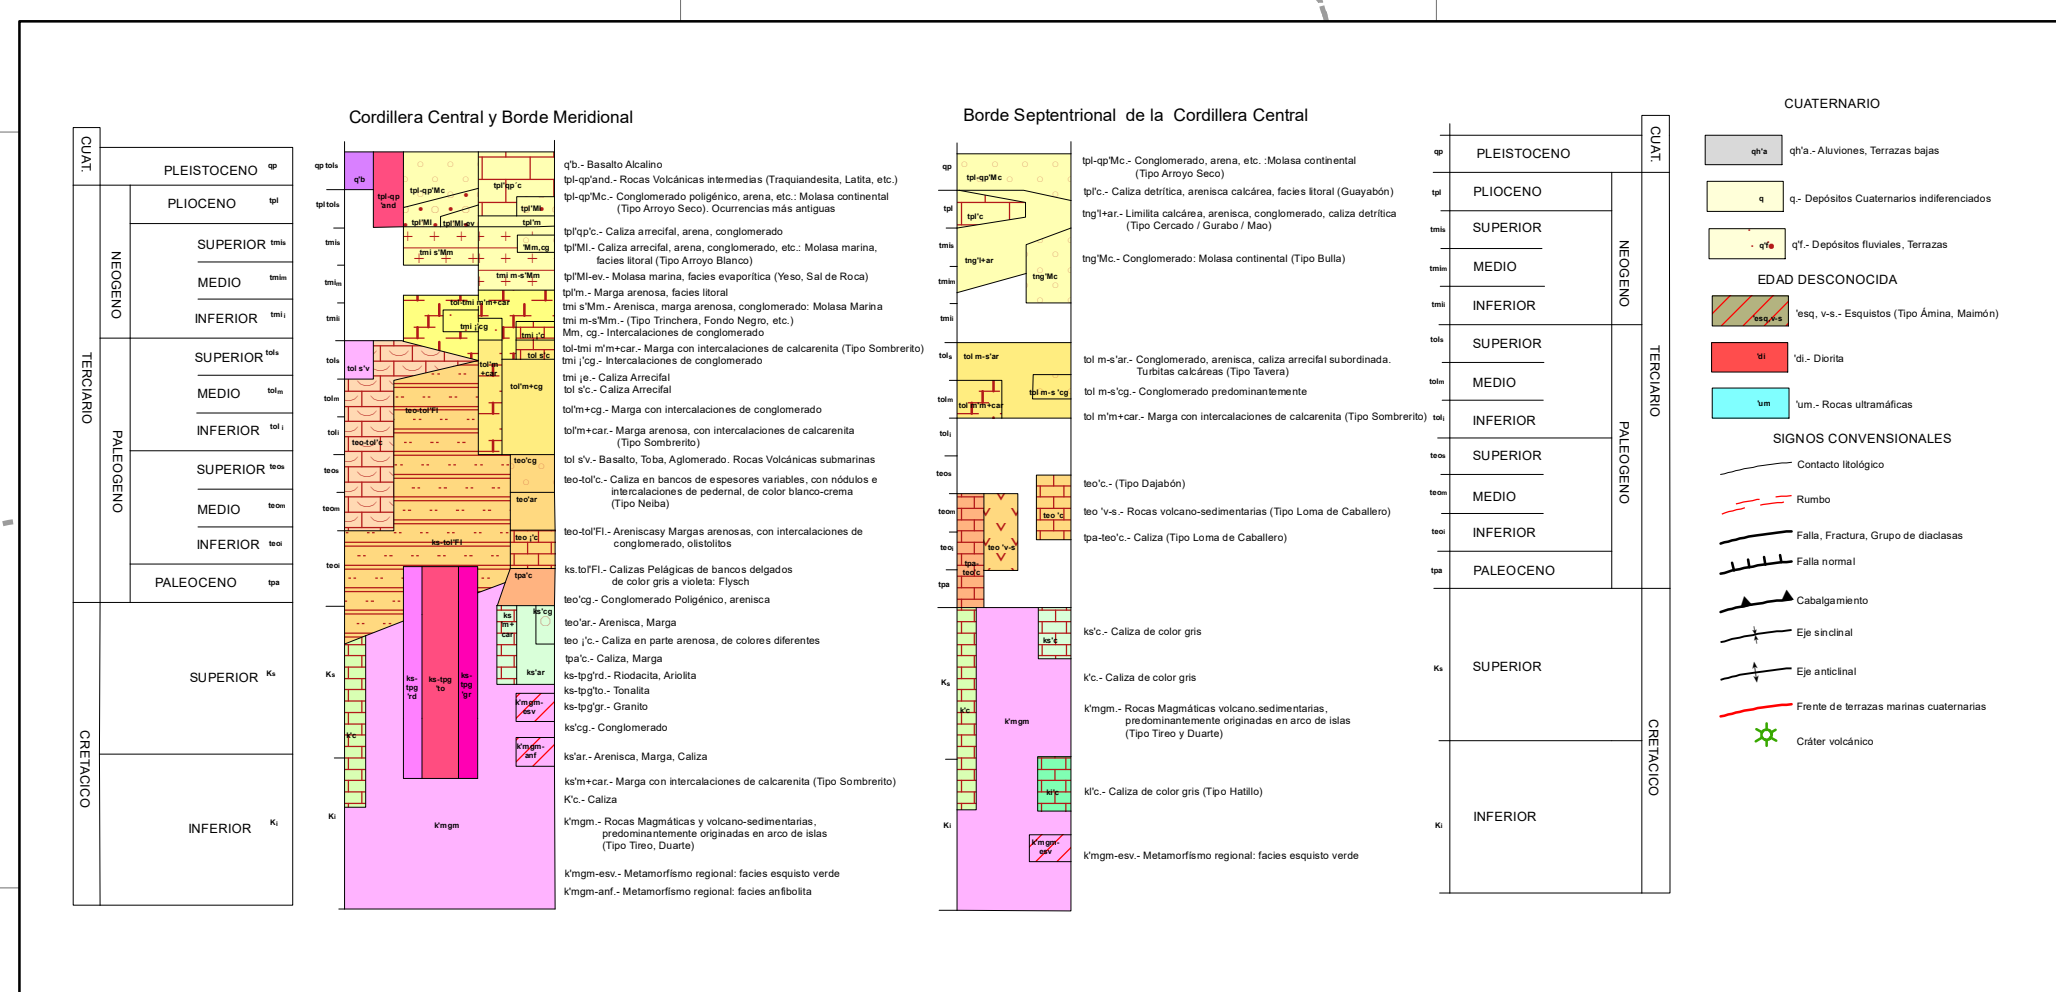

MAPA GEOLÓGICO DE LA REPÚBLICA DOMINICANA PROVINCIA: SÁNCHEZ RAMÍREZ ESCALA 1:100,000

TOMADO DEL MAPA GEOLÓGICO ESCALA 1:250,000

PROV. LA VEGA

PROV. DUARTE

PROV. MONSEÑOR NOUÉL

PROV. MONTE PLATA

LEYENDA

Ubicación de la Provincia en el Mapa Geológico General a Escala 1:250,000.