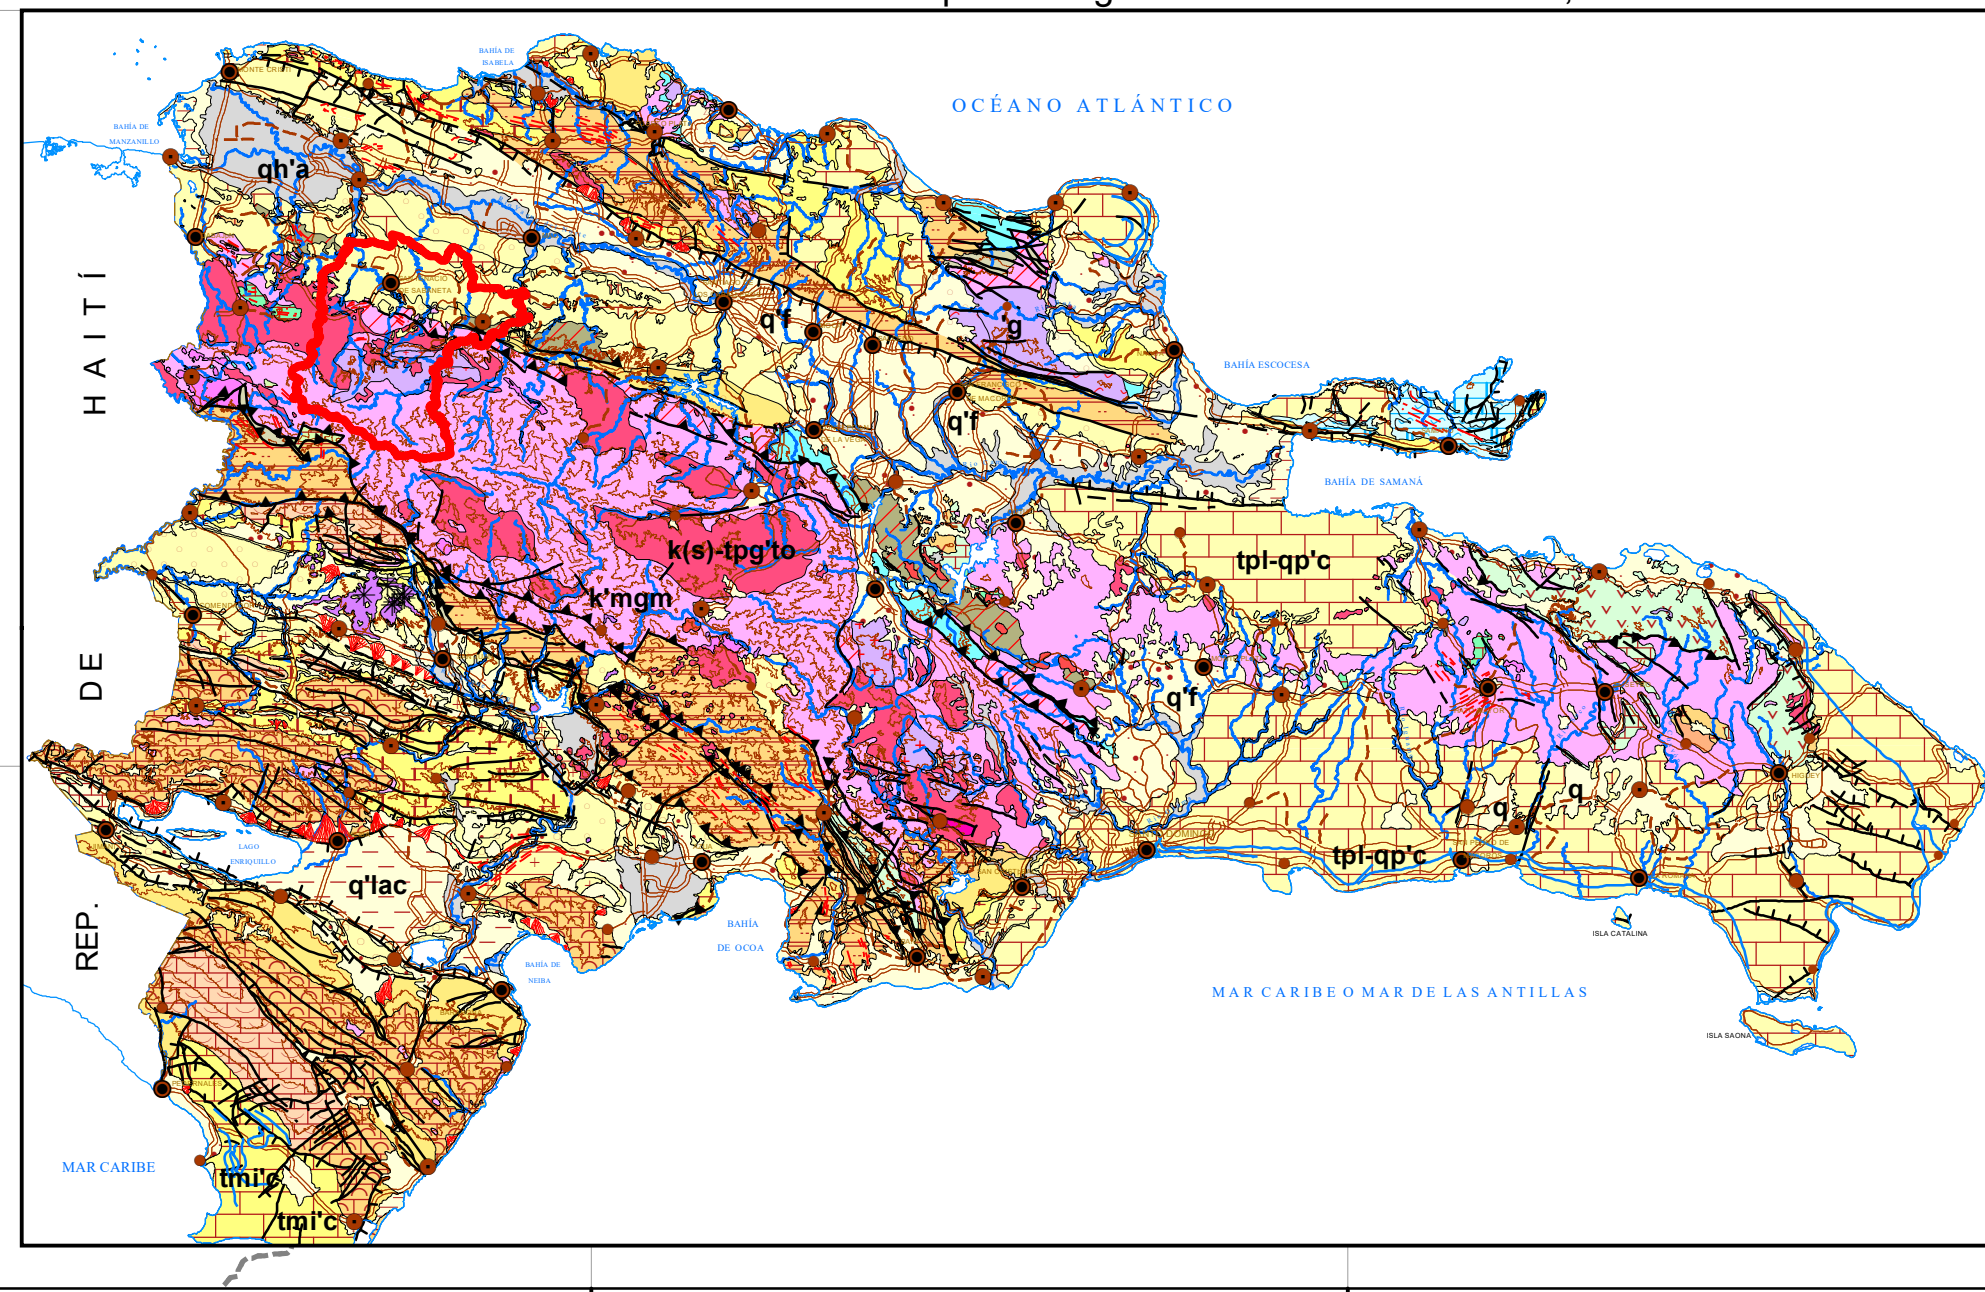

MAPA GEOLÓGICO DE LA REPÚBLICA DOMINICANA

PROVINCIA: SANTIAGO RODRÍGUEZ

Escala 1:100,000
Tomado del Mapa Geológico Escala 1:250,000

Ubicación de la Provincia en el Mapa Geológico General a Escala 1:250,000.

PROV. SAN JUAN

LEYENDA