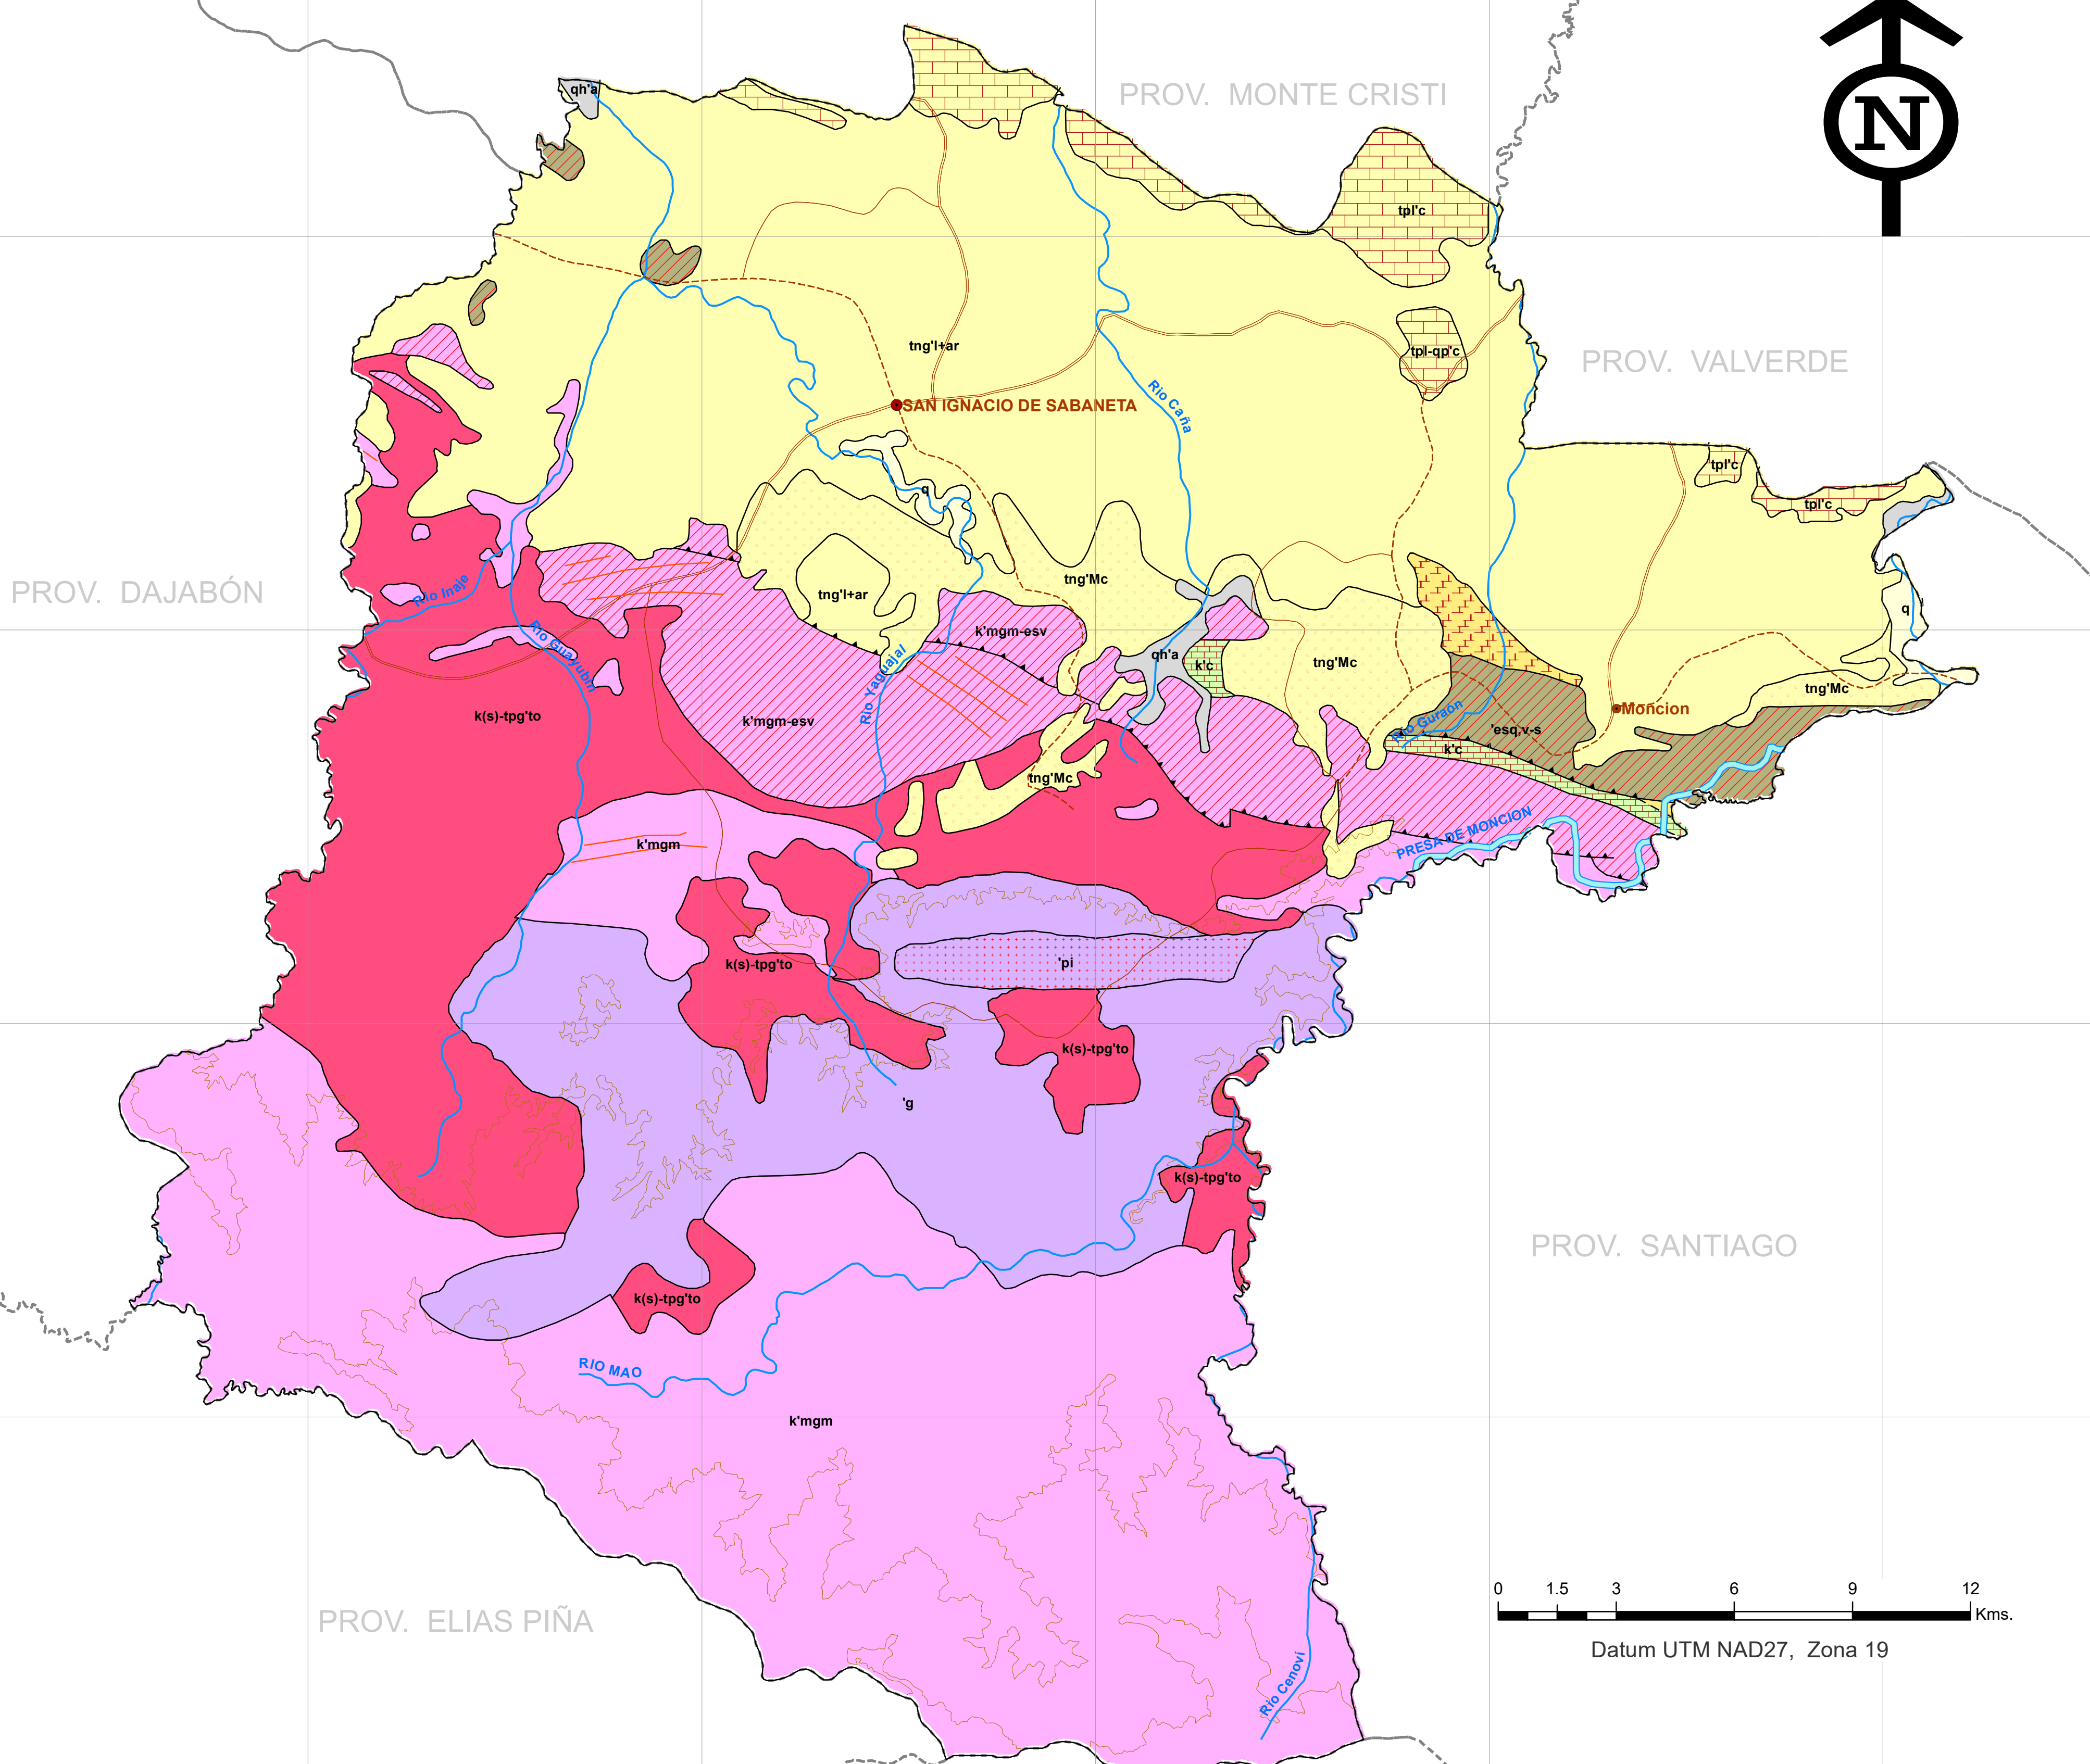

MAPA GEOLÓGICO DE LA REPÚBLICA DOMINICANA

PROVINCIA: SANTIAGO RODRÍGUEZ

Escala 1:100,000
Tomado del Mapa Geológico Escala 1:250,000

Ubicación de la Provincia en el Mapa Geológico General a Escala 1:250,000.

PROV. SAN JUAN

LEYENDA