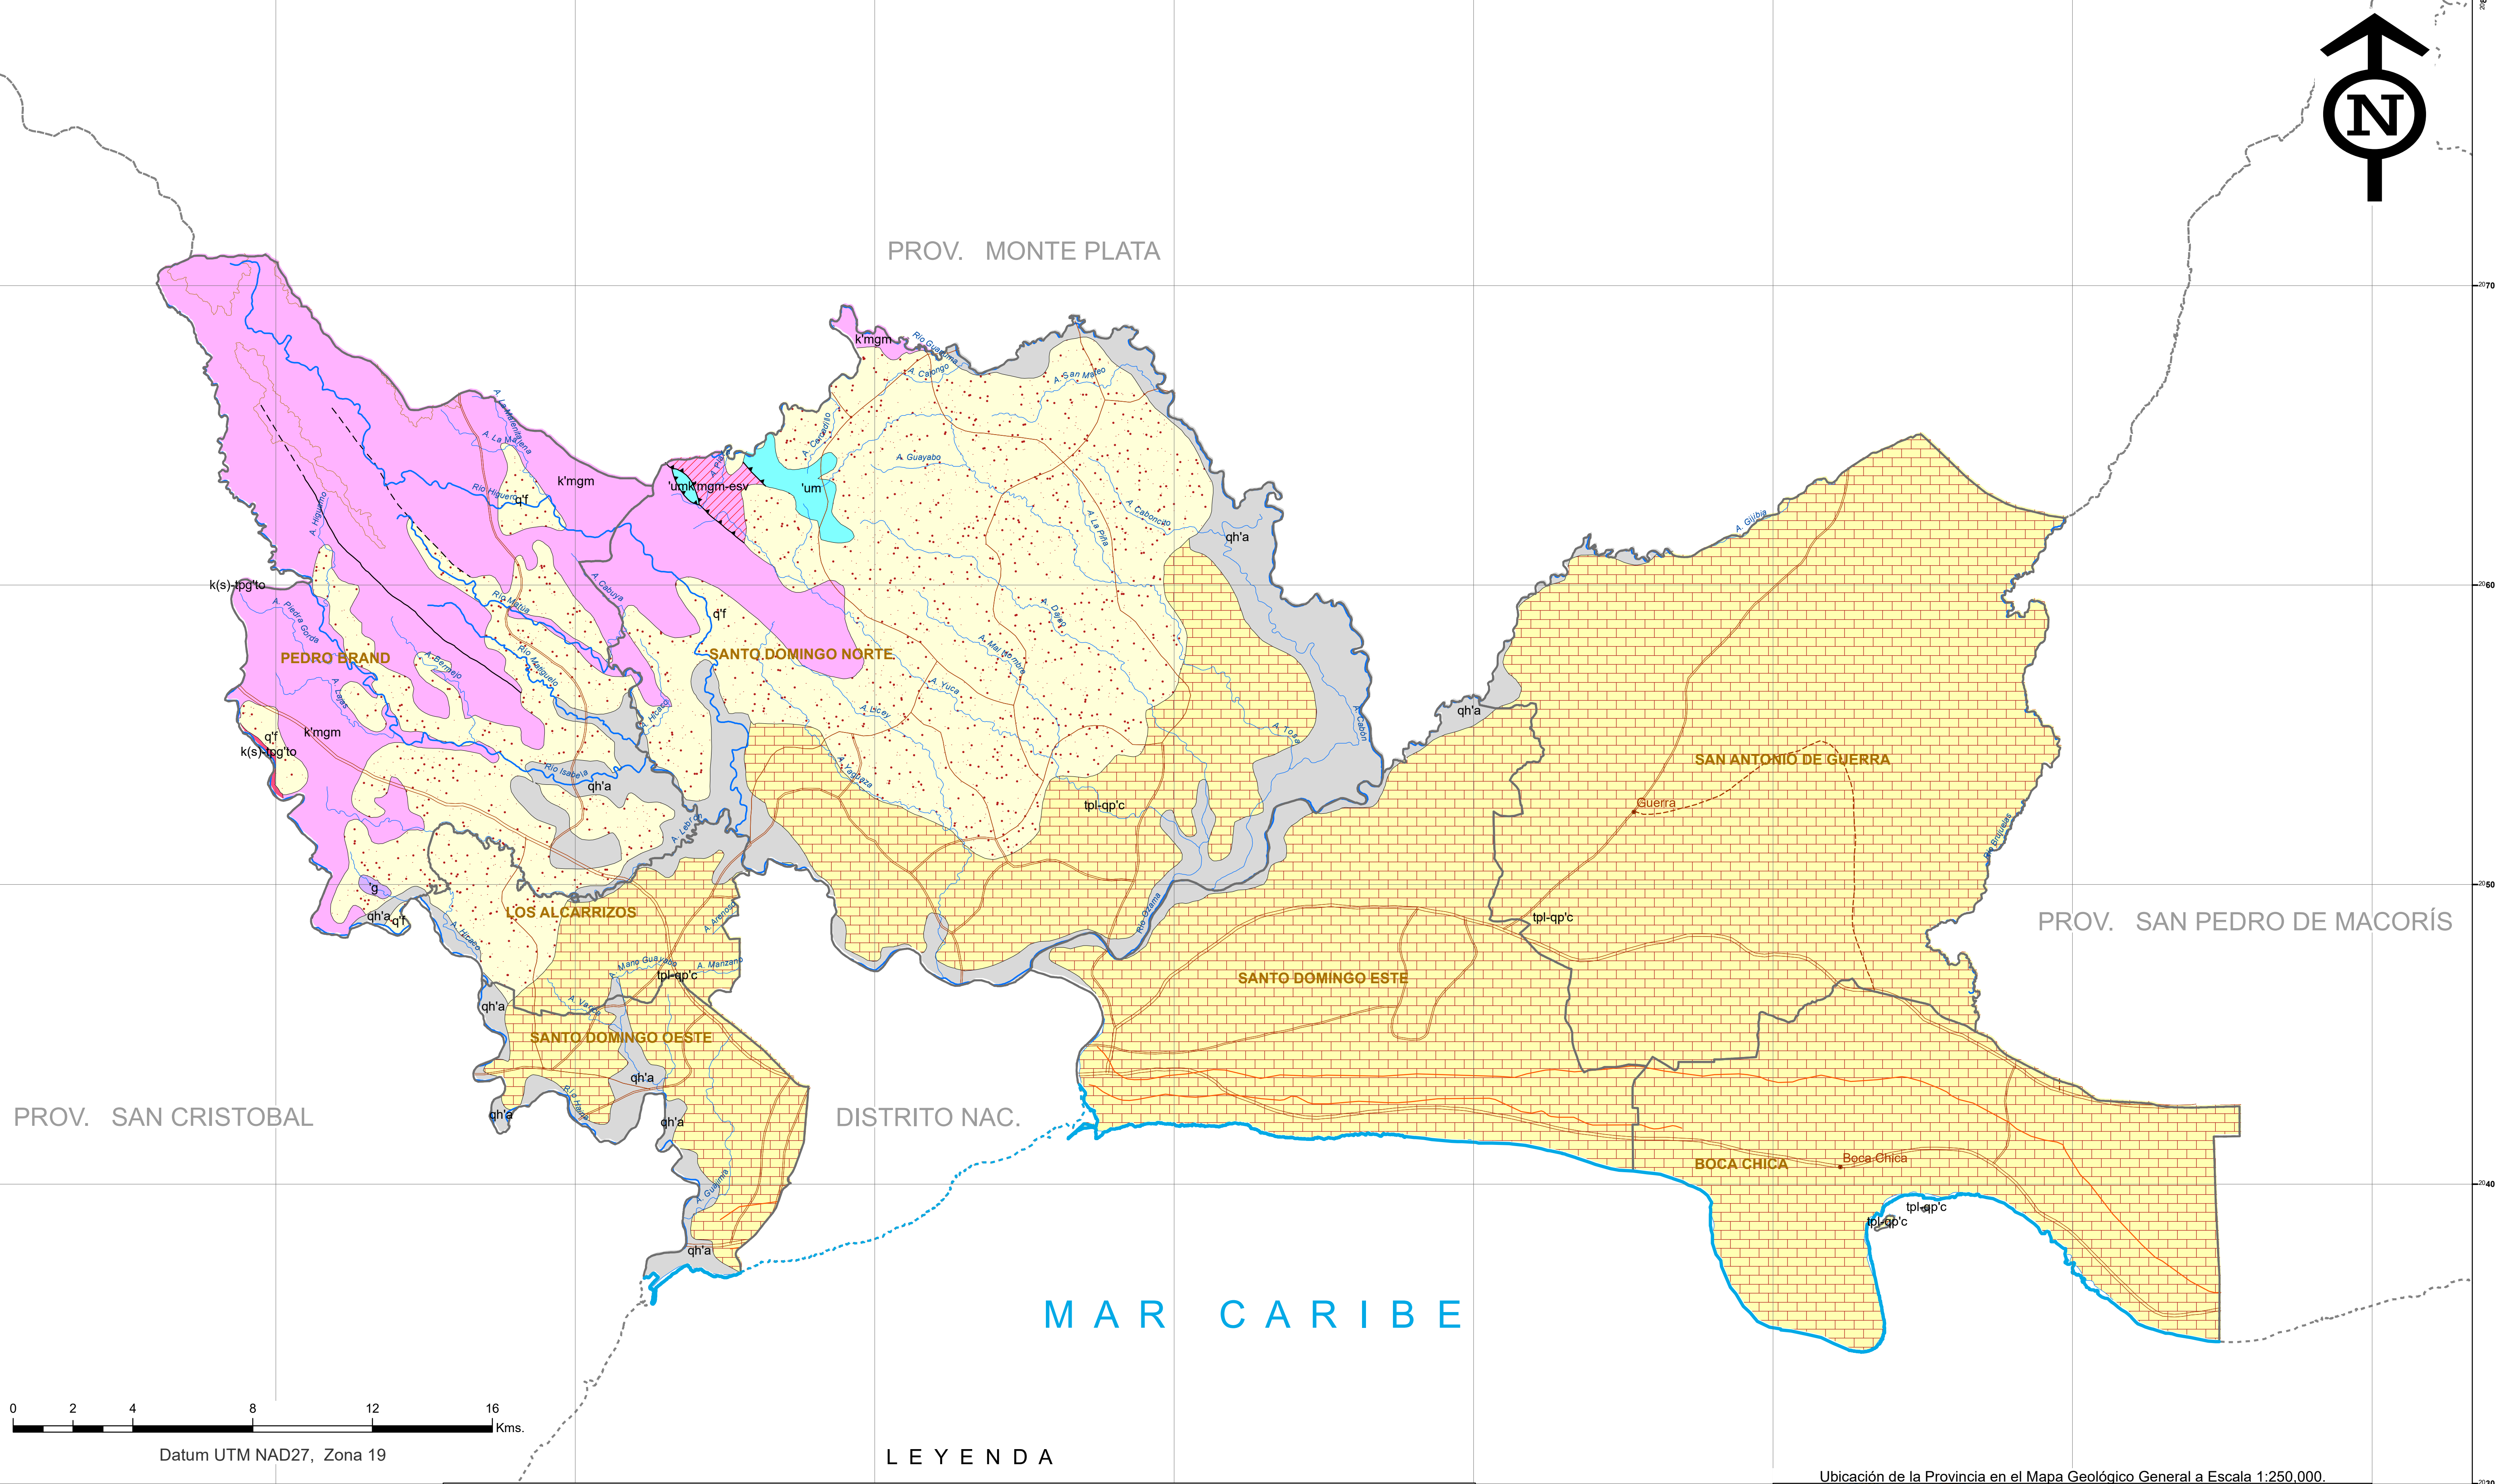

# MAPA GEOLÓGICO DE LA REPÚBLICA DOMINICANA PROVINCIA: SANTO DOMINGO

Escala 1:100,000

TOMADO DEL MAPA GEOLÓGICO ESCALA 1:250,000

## LEYENDA

Ubicación de la Provincia en el Mapa Geológico General a Escala 1:250,000.