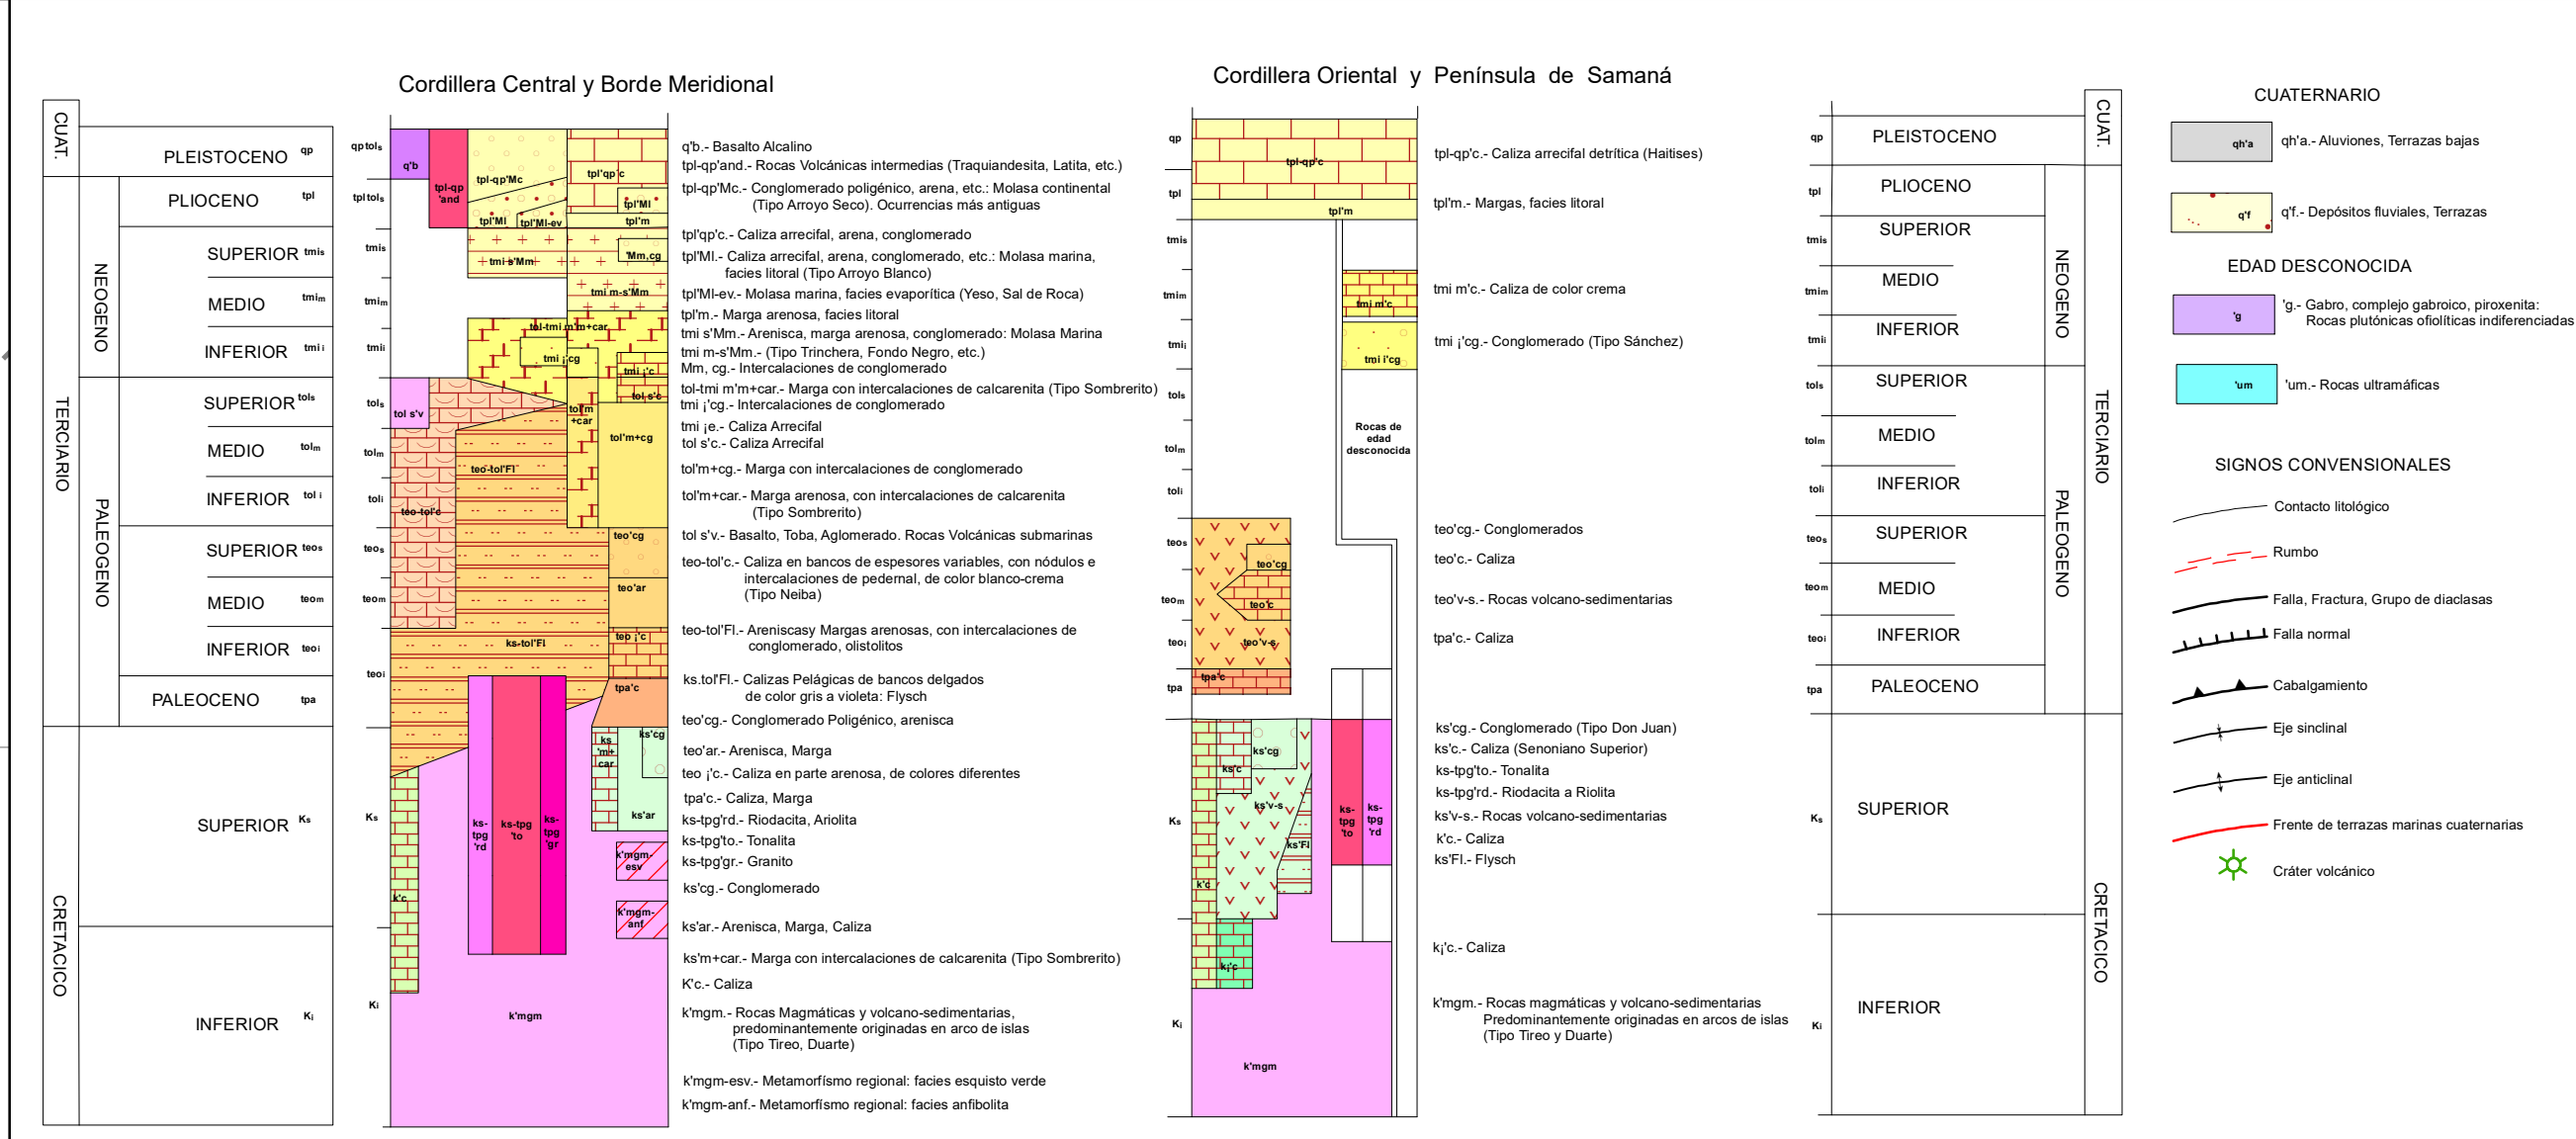

# MAPA GEOLÓGICO DE LA REPÚBLICA DOMINICANA PROVINCIA: SANTO DOMINGO

Escala 1:100,000

TOMADO DEL MAPA GEOLÓGICO ESCALA 1:250,000

## LEYENDA

Ubicación de la Provincia en el Mapa Geológico General a Escala 1:250,000.