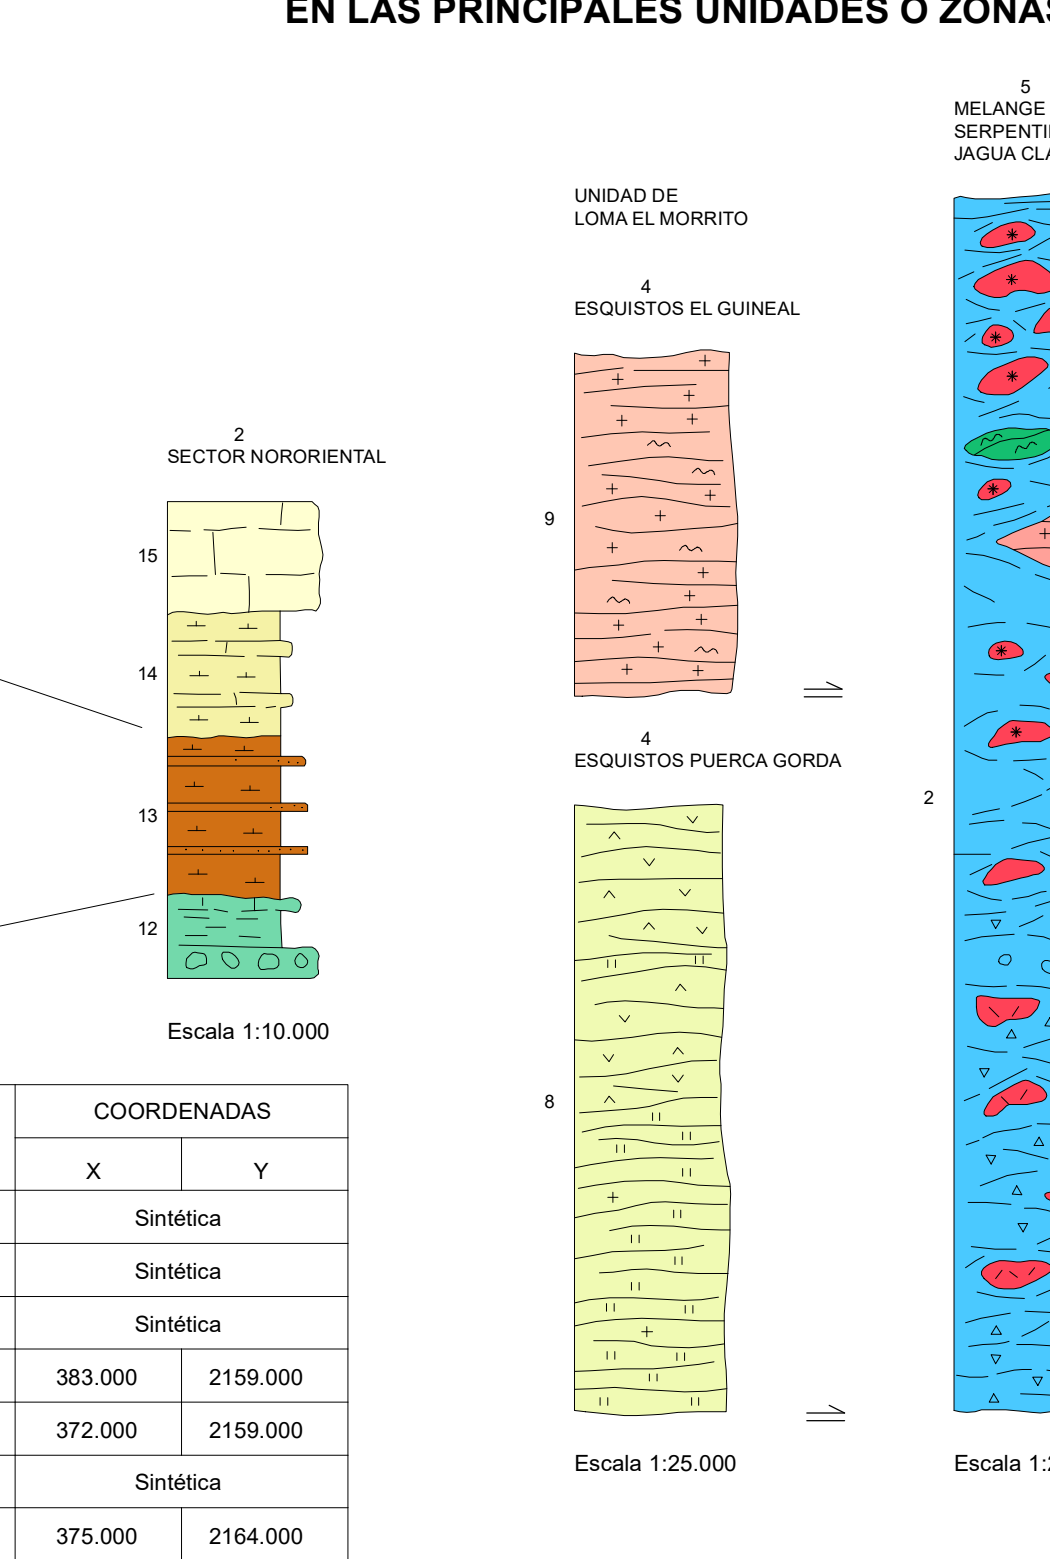

ESQUEMA HIDROGEOLÓGICO