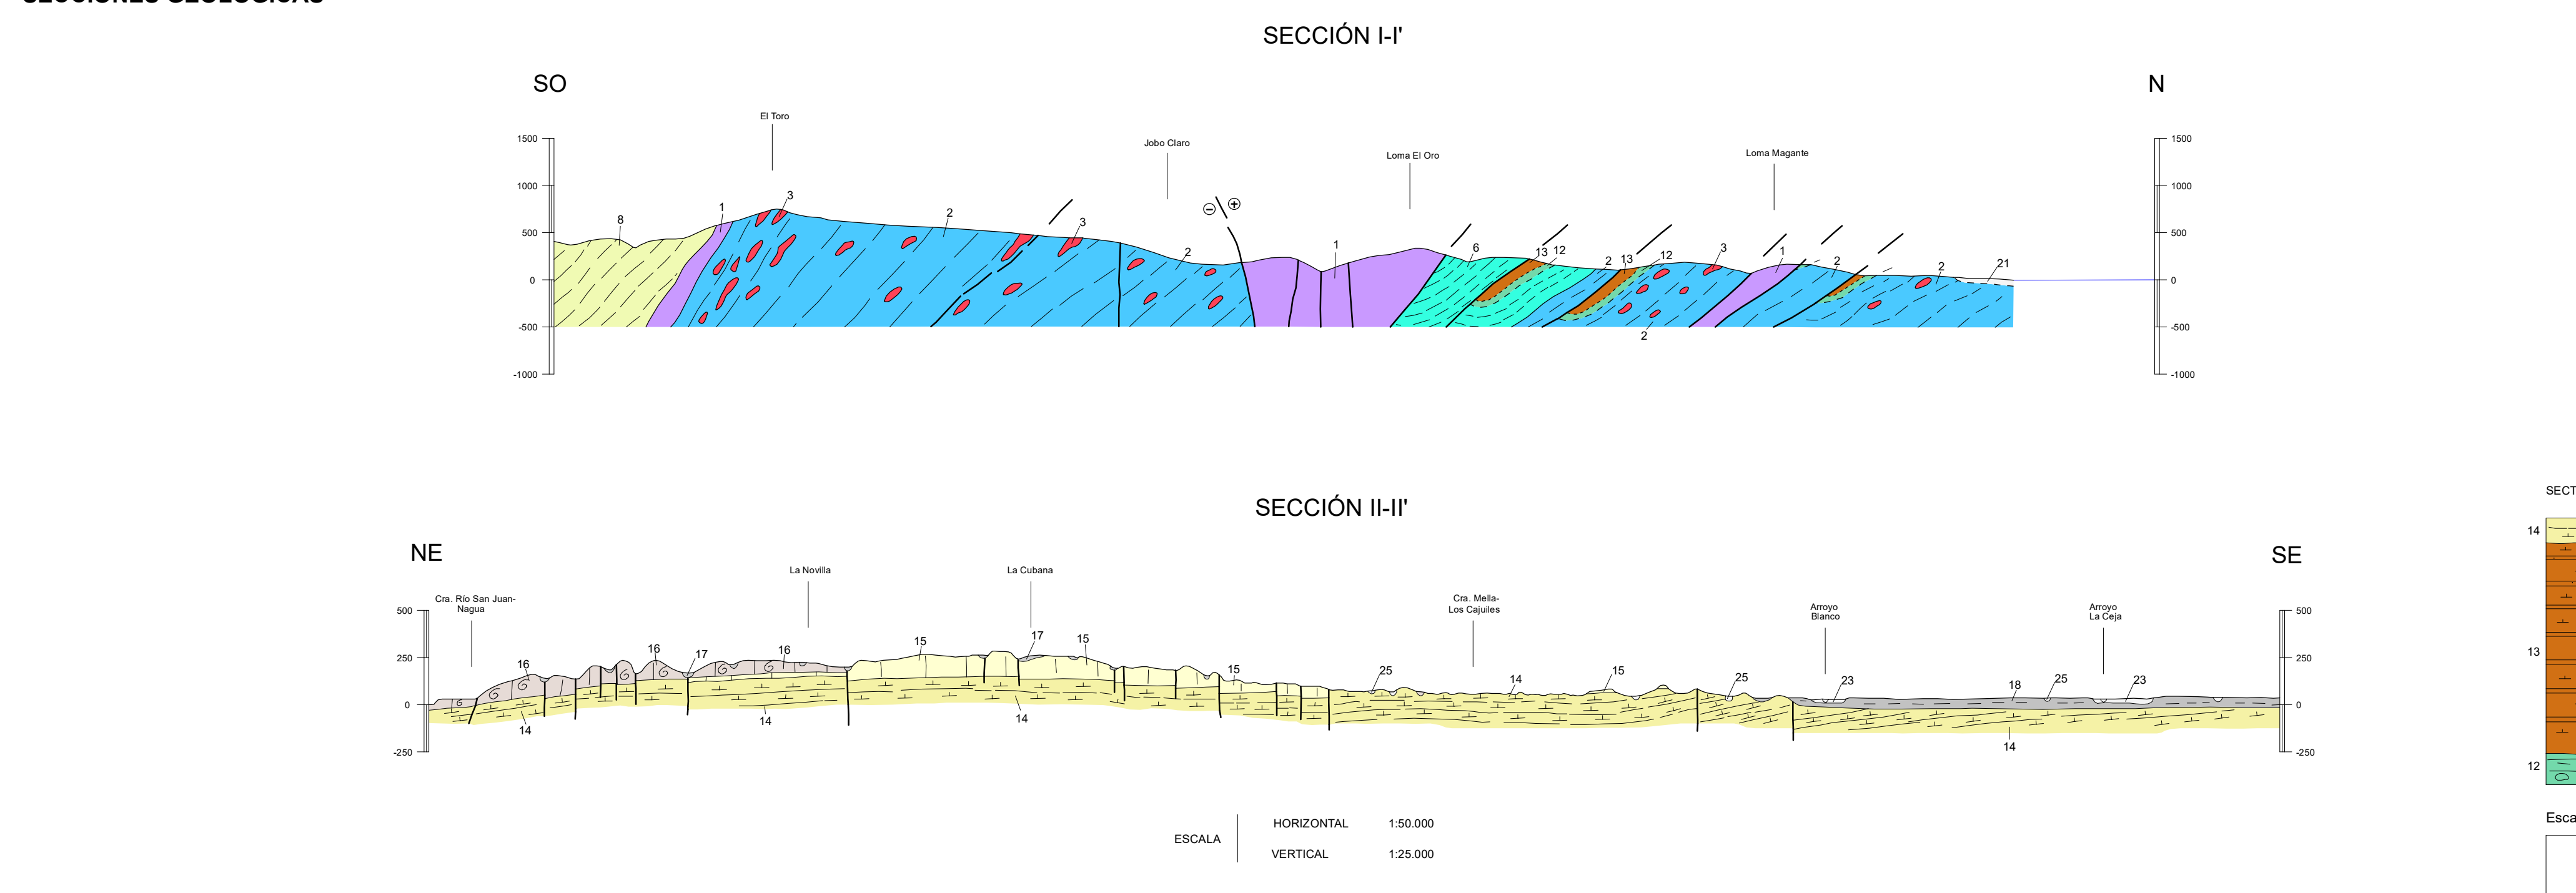

SECCIONES GEOLÓGICAS