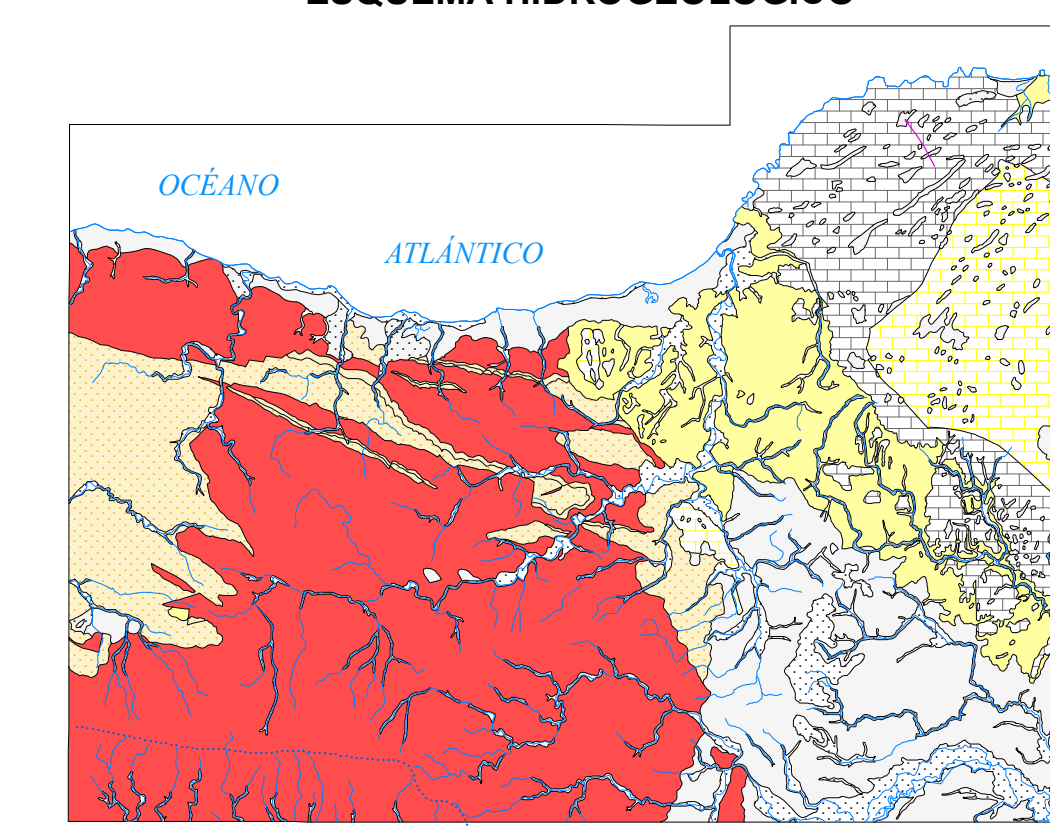

ESQUEMA HIDROGEOLÓGICO