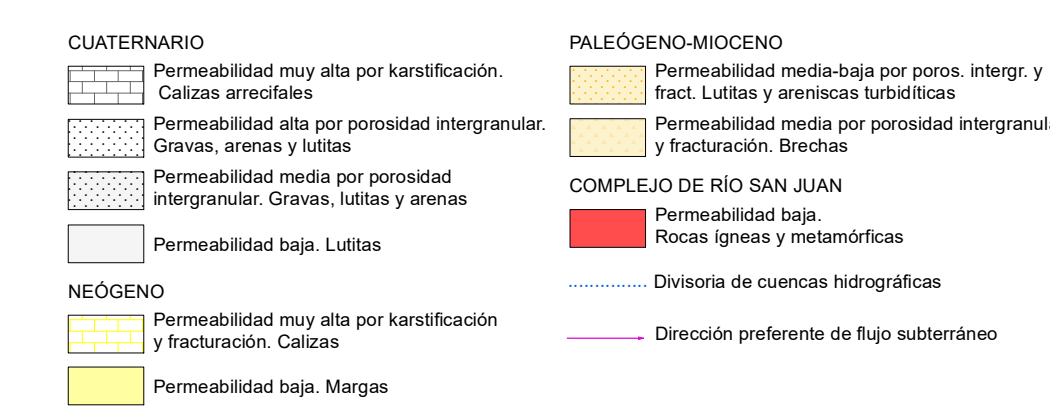

ESQUEMA HIDROGEOLÓGICO