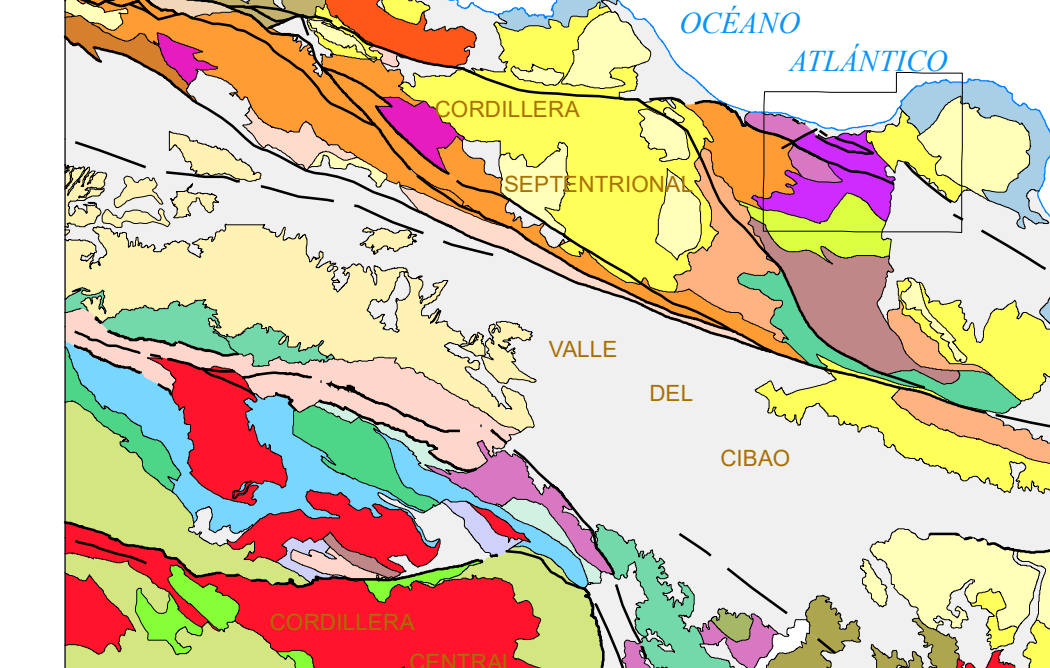

ESQUEMA REGIONAL