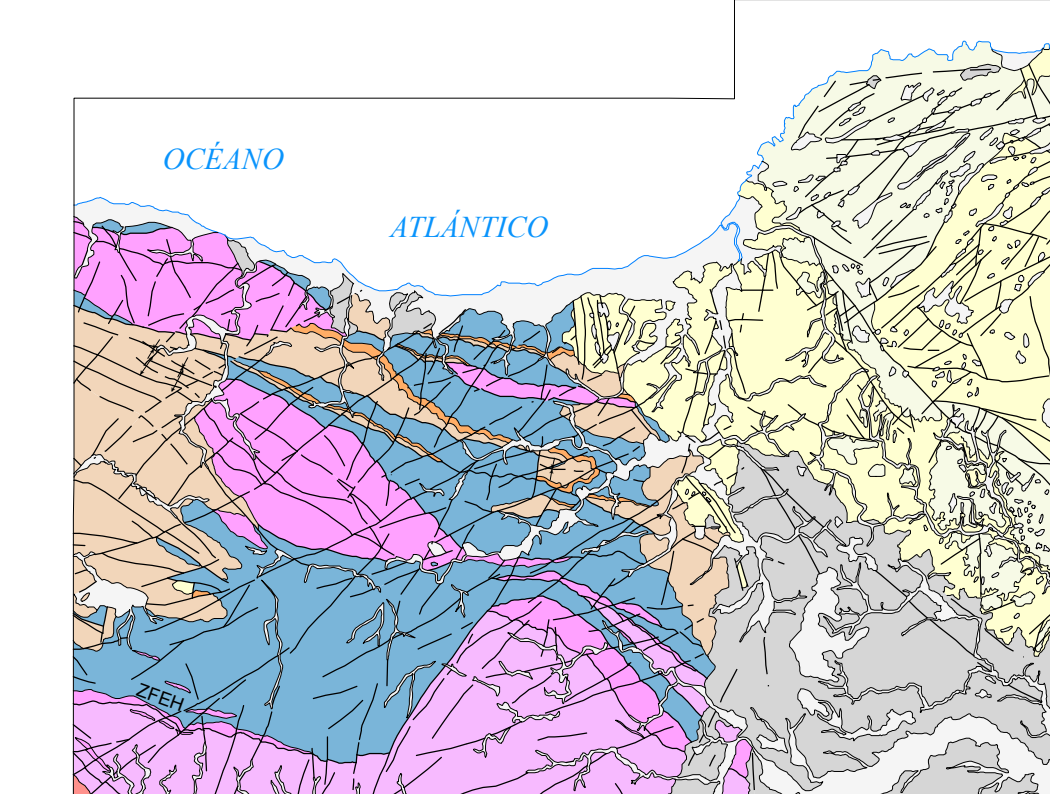

ESQUEMA TECTÓNICO