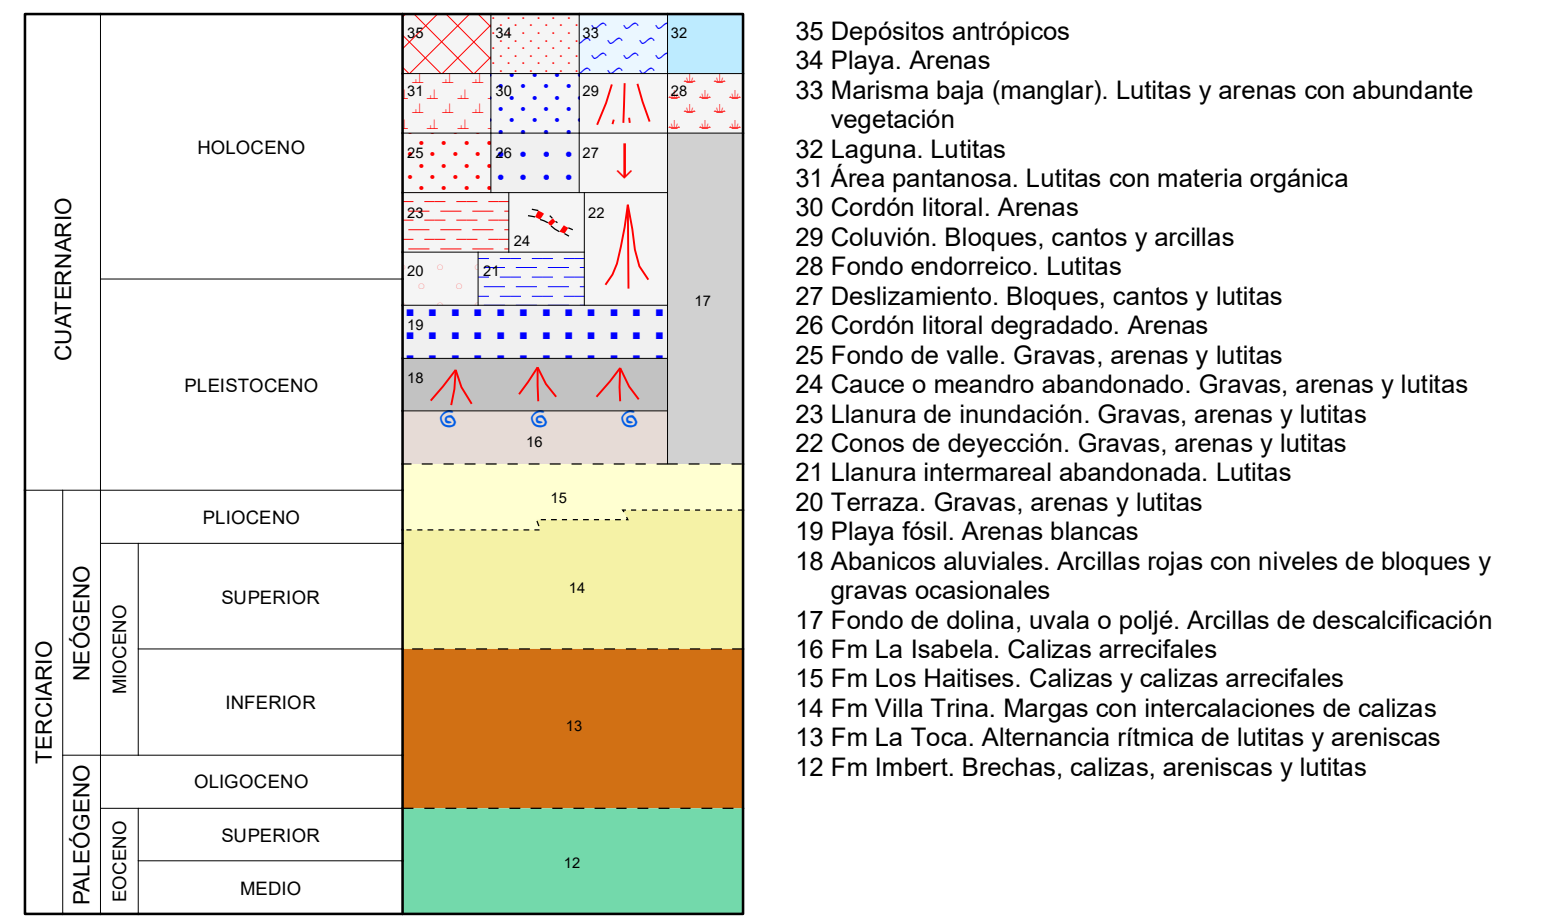

LEYENDA

MAPA GEOLÓGICO DE LA REPÚBLICA DOMINICANA

ESCALA 1:50.000

ESQUEMA REGIONAL

ESQUEMA TECTÓNICO

ESQUEMA HIDROGEOLÓGICO

SECCIONES GEOLÓGICAS

TRAMAS Y SÍMBOLOS ESPECÍFICOS PARA SECCIONES Y COLUMNAS

MAPA ÍNDICE