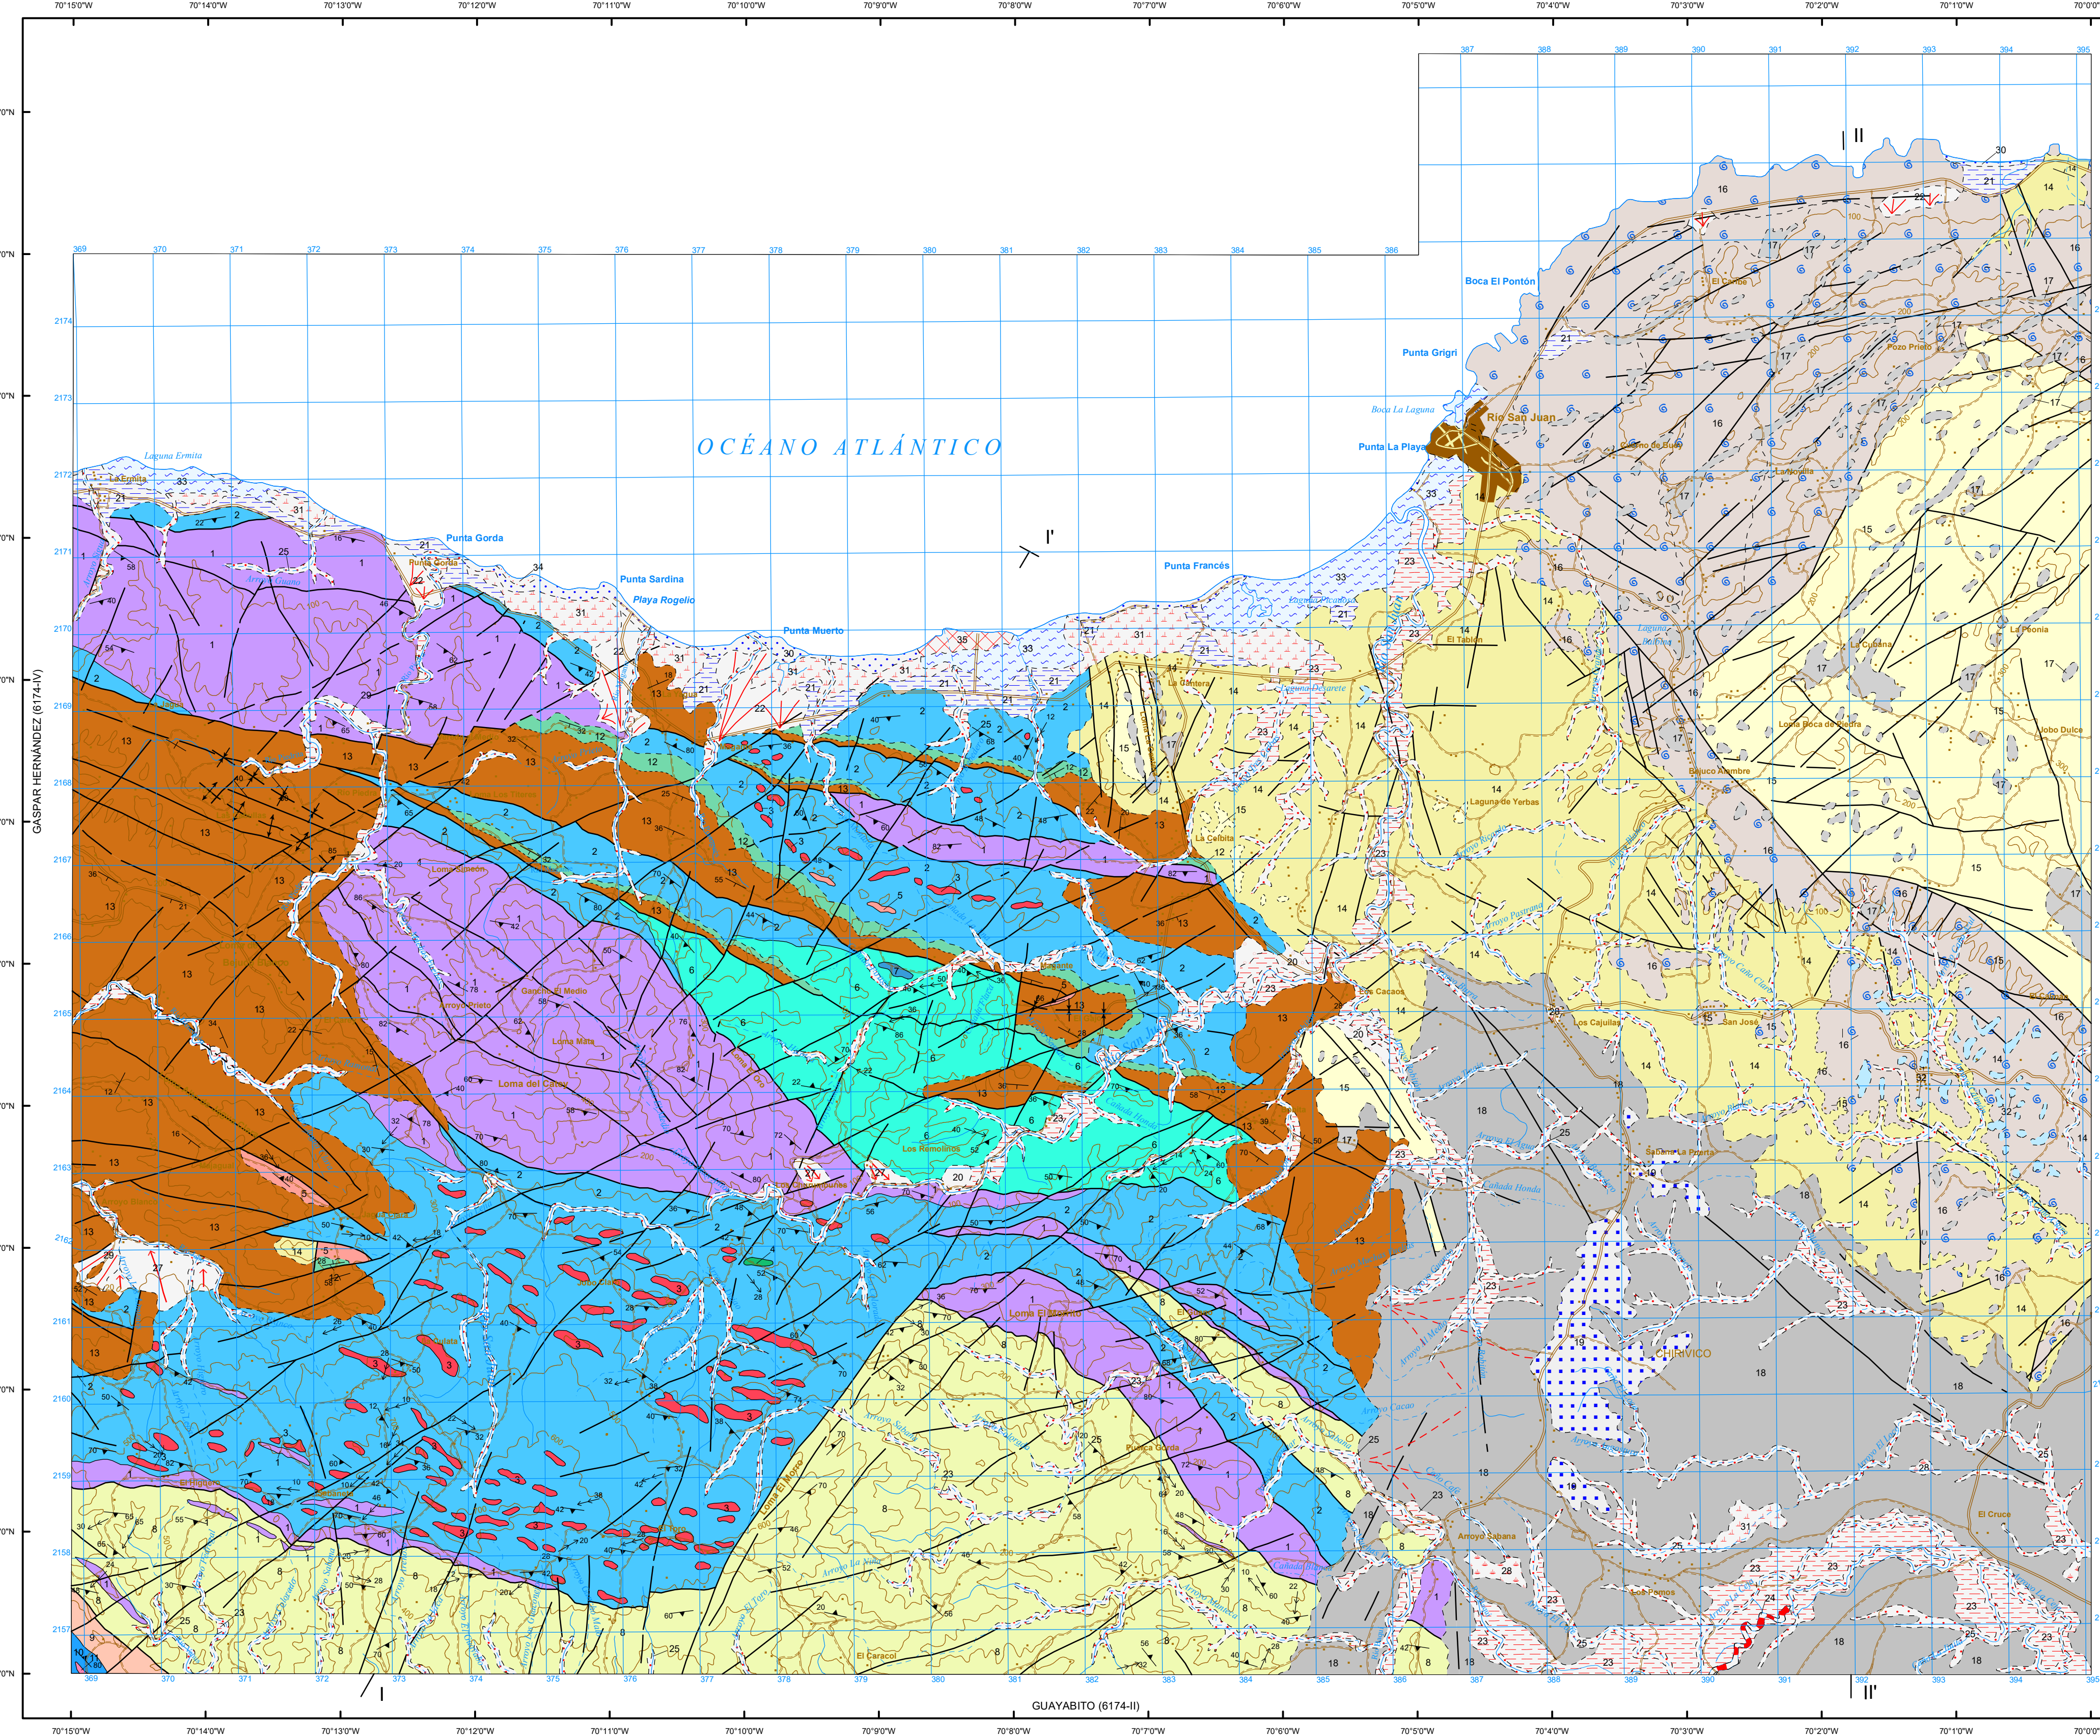

MAPA GEOLÓGICO DE LA REPÚBLICA DOMINICANA

ESCALA 1:50.000