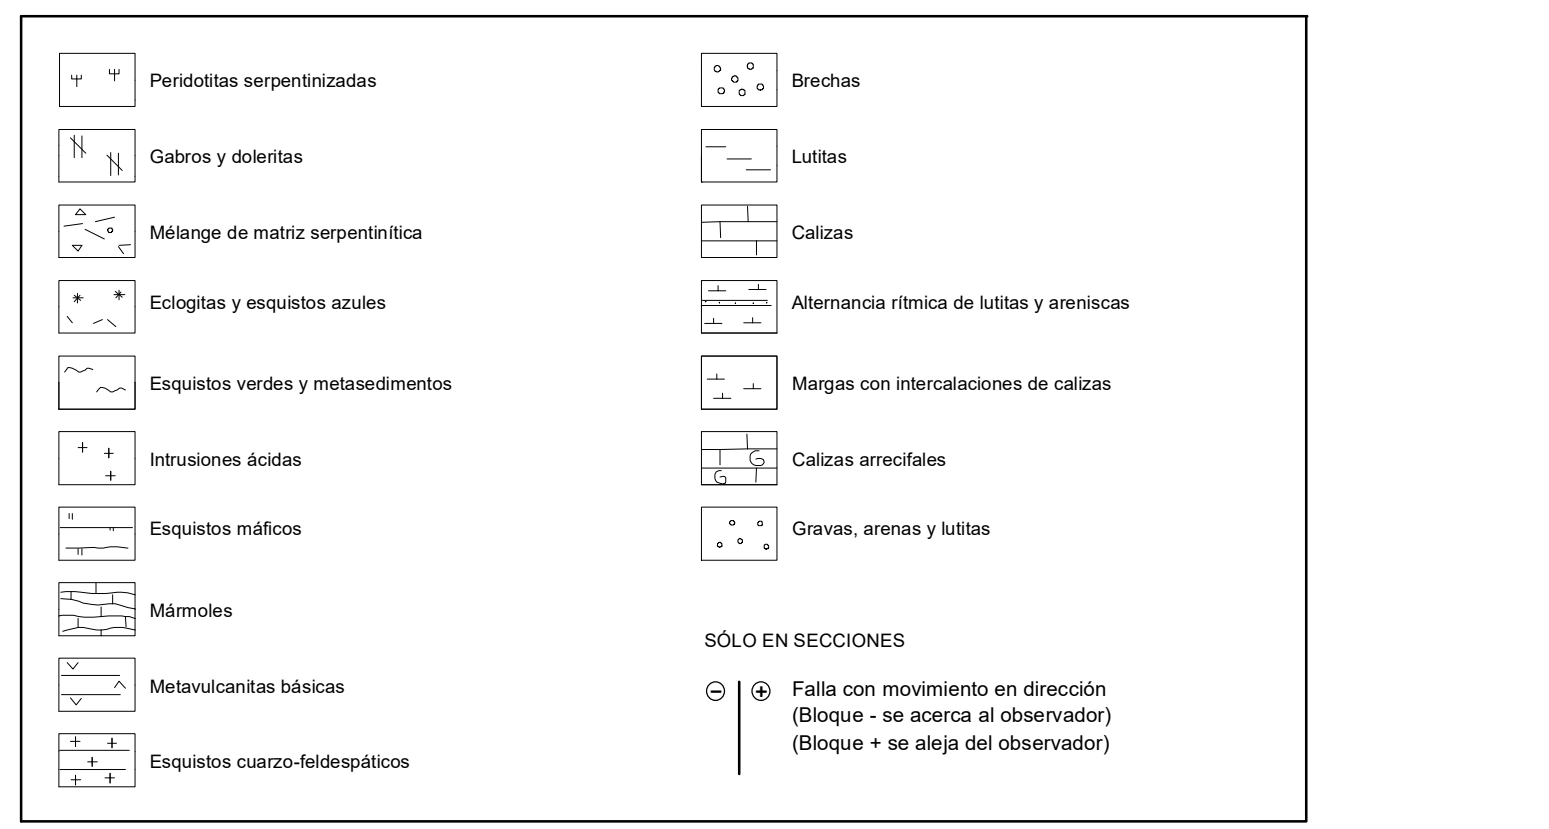

TRAMAS Y SÍMBOLOS ESPECÍFICOS PARA SECCIONES Y COLUMNAS