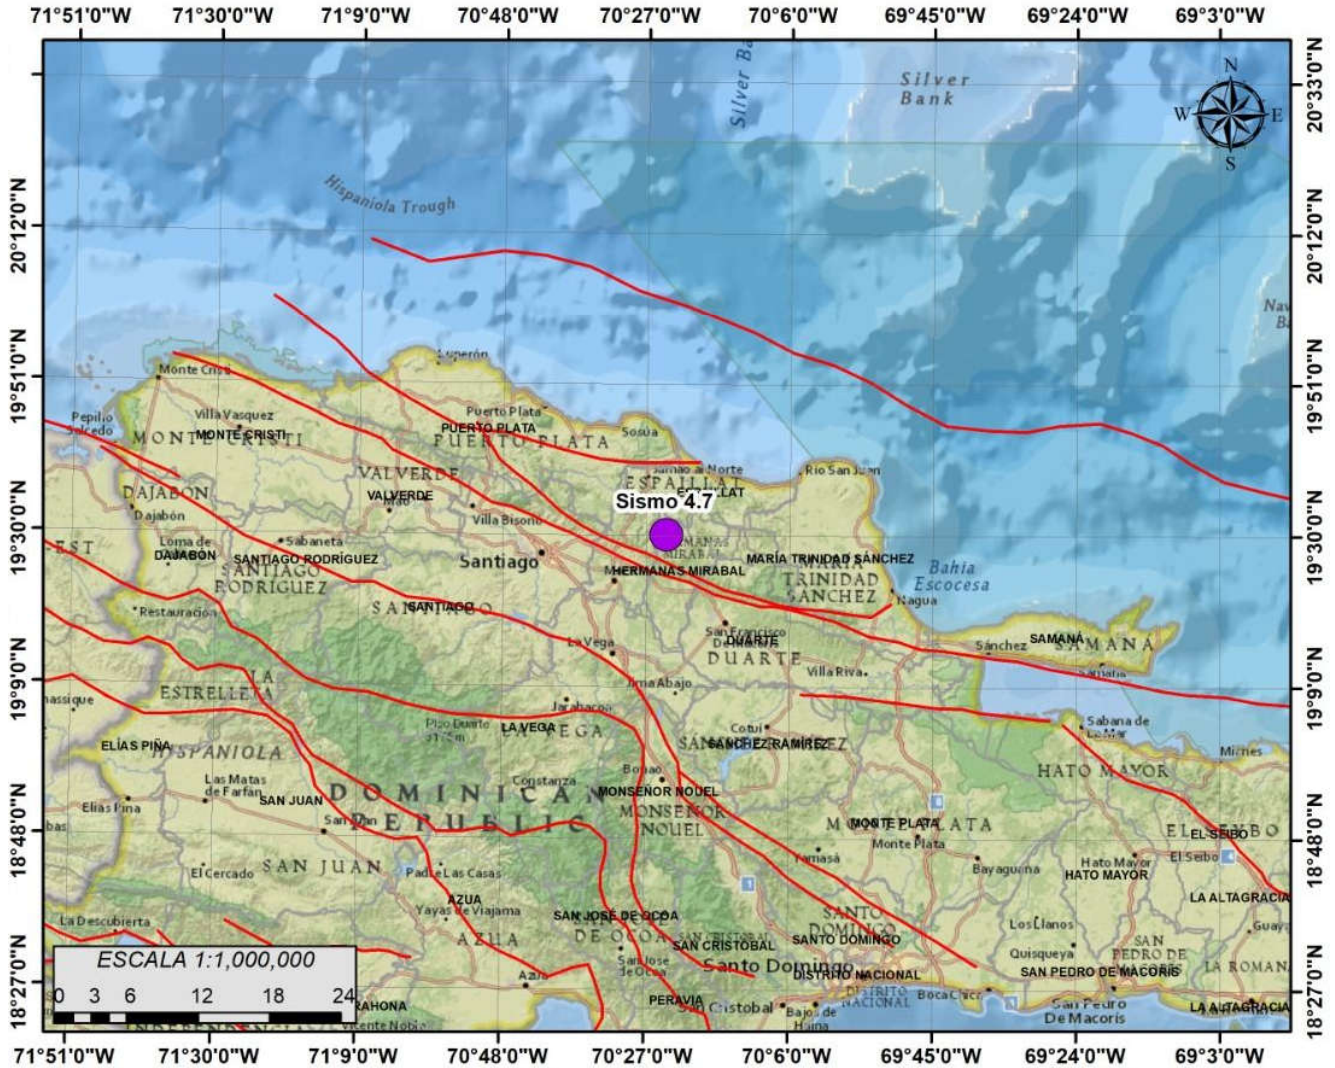

Reporte Sismológico

Fecha / Hora	Coordenadas	Profundidad	Magnitud
2022-07-15 / 04:53:25	19.5 N 70.4 W	9 Km	4.7

Magnitud

Fig. 1 Mapa epicentral

Información General:

En el día de hoy 15 de julio de 2022, siendo las 08:53:25 hora internacional, 04:53:25 am, hora local, se ha producido un temblor de tierra de magnitud 4.7, a una profundidad de 9 kilómetros, con epicentro en latitud 19.5N y longitud 70.4W al NE de Pepillo Salcedo, Provincia Hermanas Mirabal.