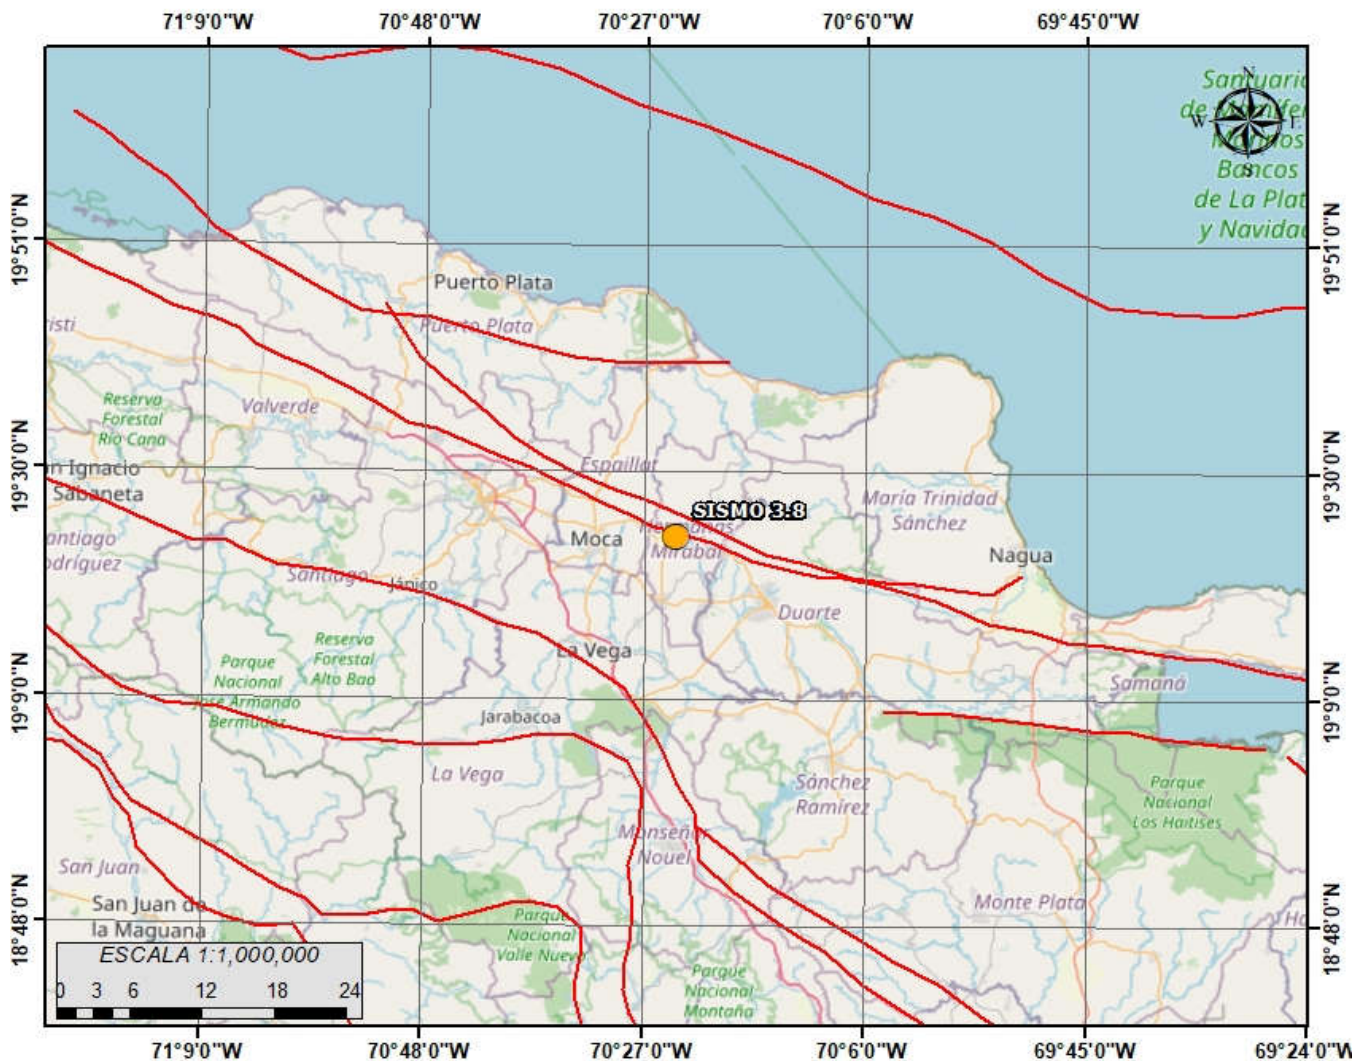

Reporte Sismológico

Fecha / Hora	Coordenadas	Profundidad	Magnitud
18-7-2022 / 00:53:26	19.4 N 70.4 W	3 Km	3.8

Magnitud

● M = 2.0 a 2.9	● M = 3.0 a 3.9	● M = 4.0 a 4.9	● M = 5.0 a 5.9	● M = > 6.0
---	---	---	--	--

Fig. 1 Mapa epicentral

Información General:

En el día de hoy 18 de julio de 2022, siendo las 00:53:26 hora internacional, 20:53:26 am, hora local, se ha producido un temblor de tierra de magnitud 3.8, a una profundidad de 3 kilómetros, con epicentro en latitud 19.4N y longitud 70.4W, al Norte de Salcedo, Hermanas Mirabal.