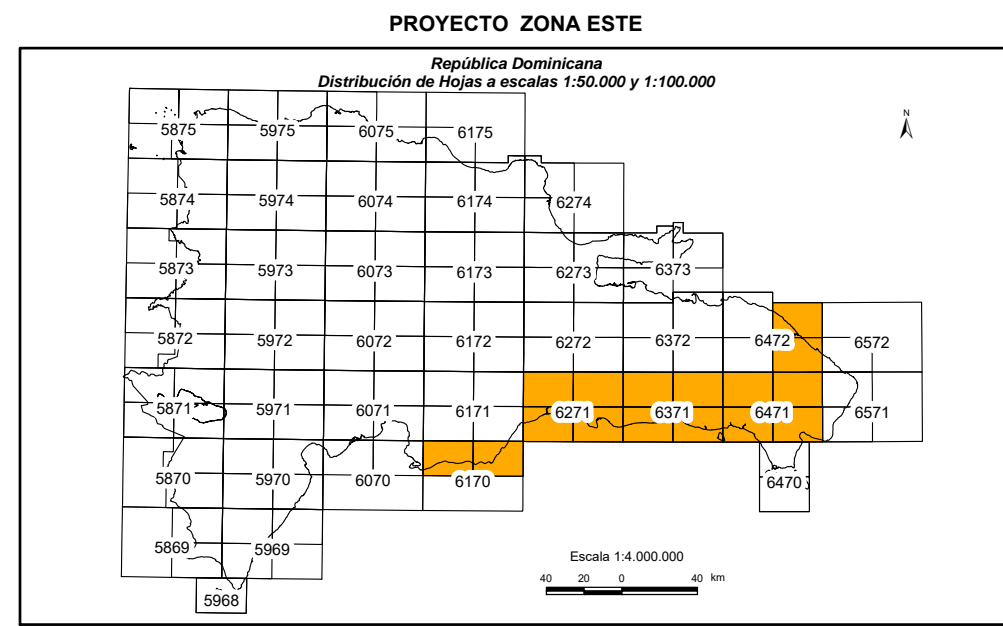

CARTOGRAFÍA GEOTEMÁTICA EN LA REPÚBLICA DOMINICANA CARTOGRAFÍA Y EXPLORACIÓN GEOQUÍMICA

CARTOGRAFÍA GEOQUÍMICA DE LA REPÚBLICA DOMINICANA

Geoquímica de Sedimentos de Arroyos

MAPA DE DISTRIBUCIÓN DEL HIERRO

Mapa núm. 20