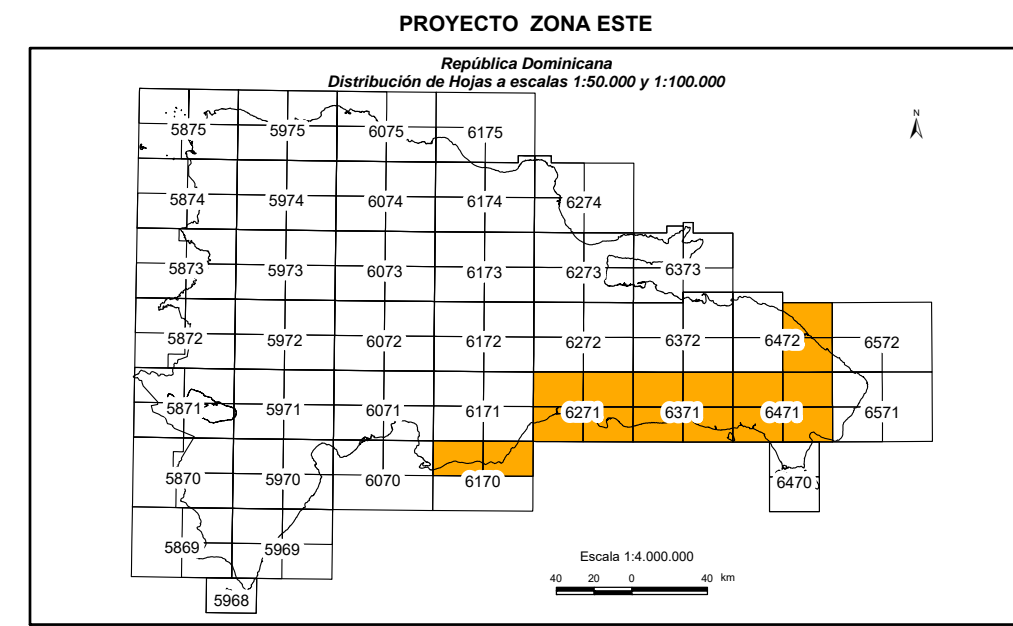

CARTOGRAFÍA GEOTEMÁTICA EN LA REPÚBLICA DOMINICANA CARTOGRAFÍA Y EXPLORACIÓN GEOQUÍMICA

CARTOGRAFÍA GEOQUÍMICA DE LA REPÚBLICA DOMINICANA

Geoquímica de Sedimentos de Arroyos

MAPA DE DISTRIBUCIÓN DEL HAFNIO

Mapa núm. 24