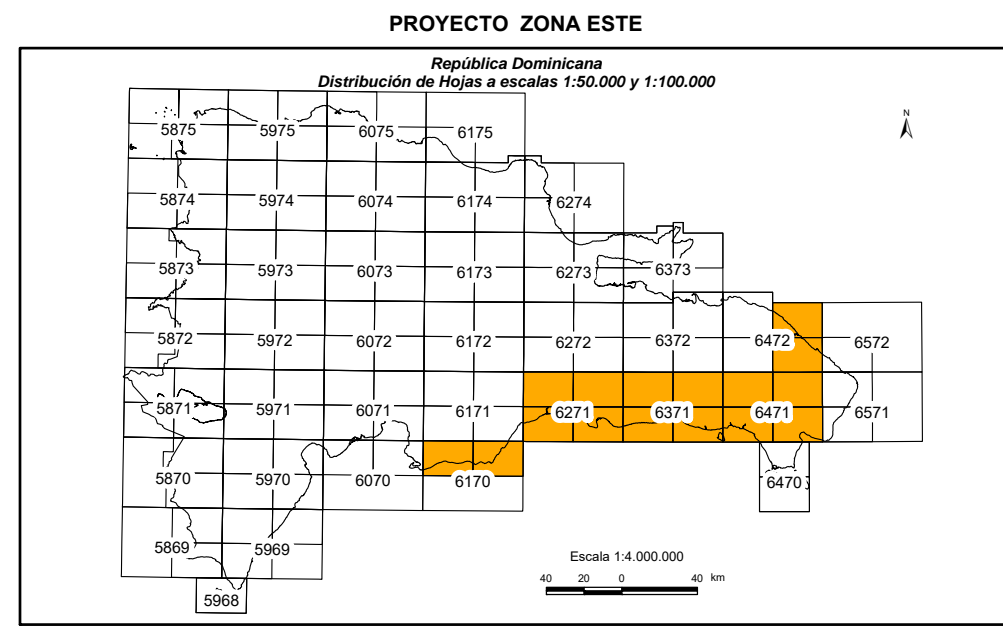

CARTOGRAFÍA GEOTEMÁTICA EN LA REPÚBLICA DOMINICANA

CARTOGRAFÍA Y EXPLORACIÓN GEOQUÍMICA

CARTOGRAFÍA GEOQUÍMICA DE LA REPÚBLICA DOMINICANA

Geoquímica de Sedimentos de Arroyos

MAPA DE DISTRIBUCIÓN DEL MERCURIO

Mapa núm. 25