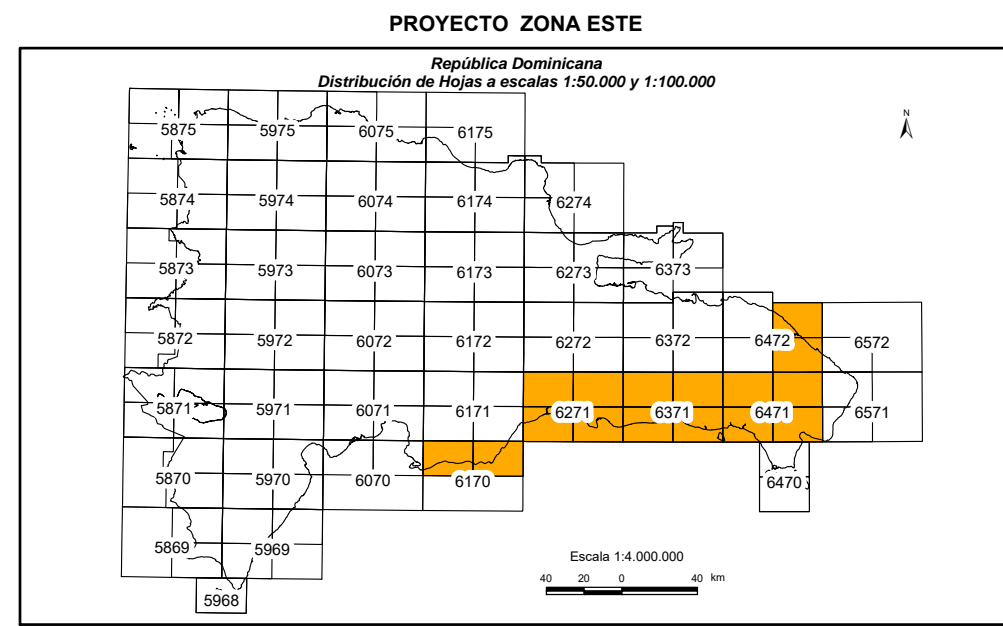

CARTOGRAFÍA GEOTEMÁTICA EN LA REPÚBLICA DOMINICANA

CARTOGRAFÍA Y EXPLORACIÓN GEOQUÍMICA

CARTOGRAFÍA GEOQUÍMICA DE LA REPÚBLICA DOMINICANA

Geoquímica de Sedimentos de Arroyos

MAPA DE DISTRIBUCIÓN DEL INDIO

Mapa núm. 27