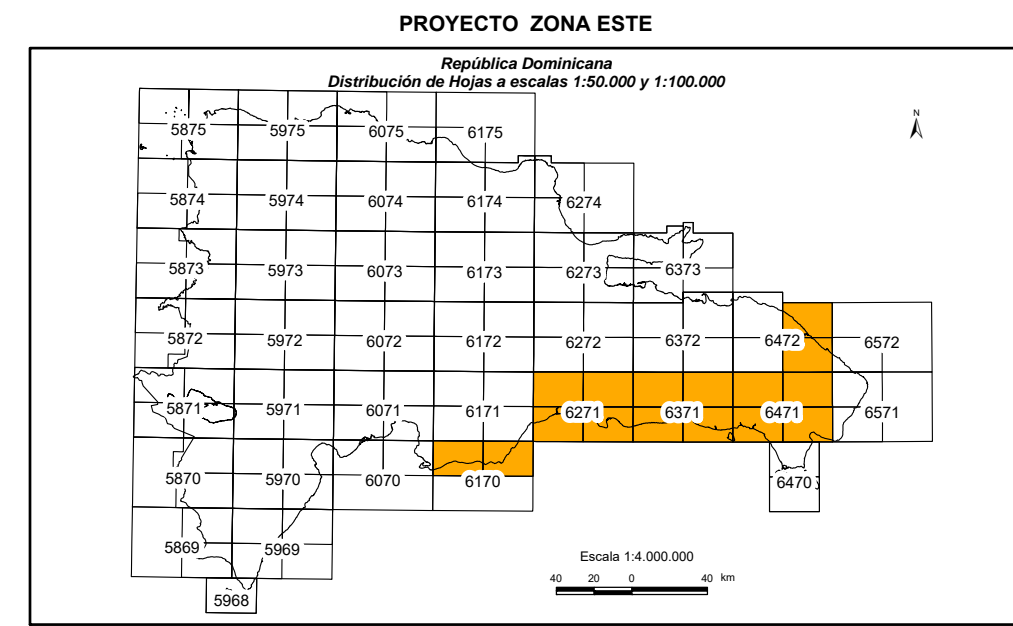

CARTOGRAFÍA GEOTEMÁTICA EN LA REPÚBLICA DOMINICANA

CARTOGRAFÍA Y EXPLORACIÓN GEOQUÍMICA

CARTOGRAFÍA GEOQUÍMICA DE LA REPÚBLICA DOMINICANA

Geoquímica de Sedimentos de Arroyos

MAPA DE DISTRIBUCIÓN DEL SODIO

Mapa núm. 35