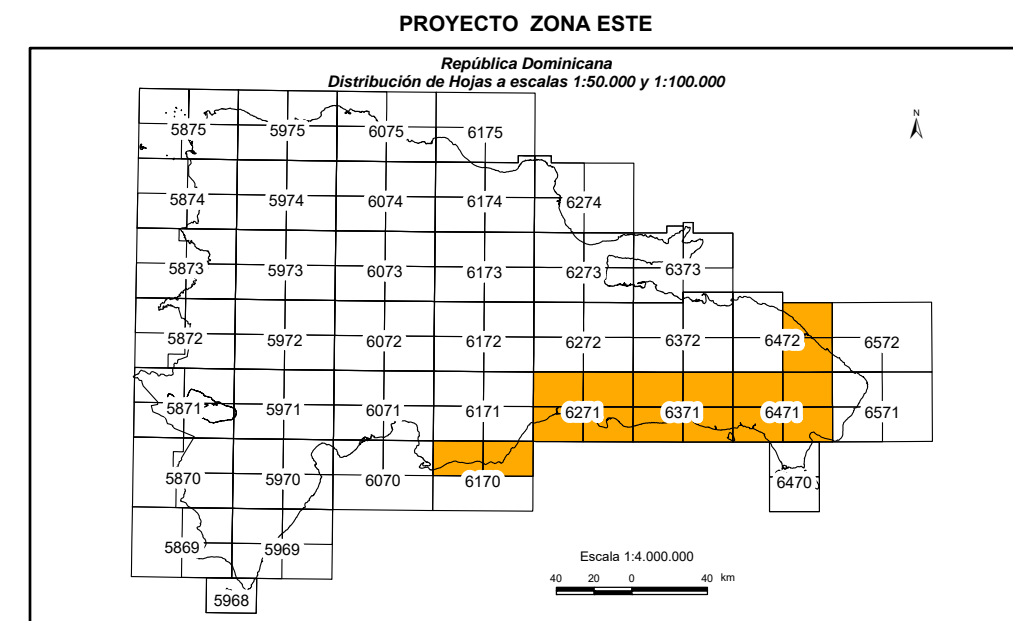

CARTOGRAFÍA GEOTEMÁTICA EN LA REPÚBLICA DOMINICANA CARTOGRAFÍA Y EXPLORACIÓN GEOQUÍMICA

CARTOGRAFÍA GEOQUÍMICA DE LA REPÚBLICA DOMINICANA

Geoquímica de Sedimentos de Arroyos

MAPA DE DISTRIBUCIÓN DEL PRASEODIMIO

Mapa núm. 41