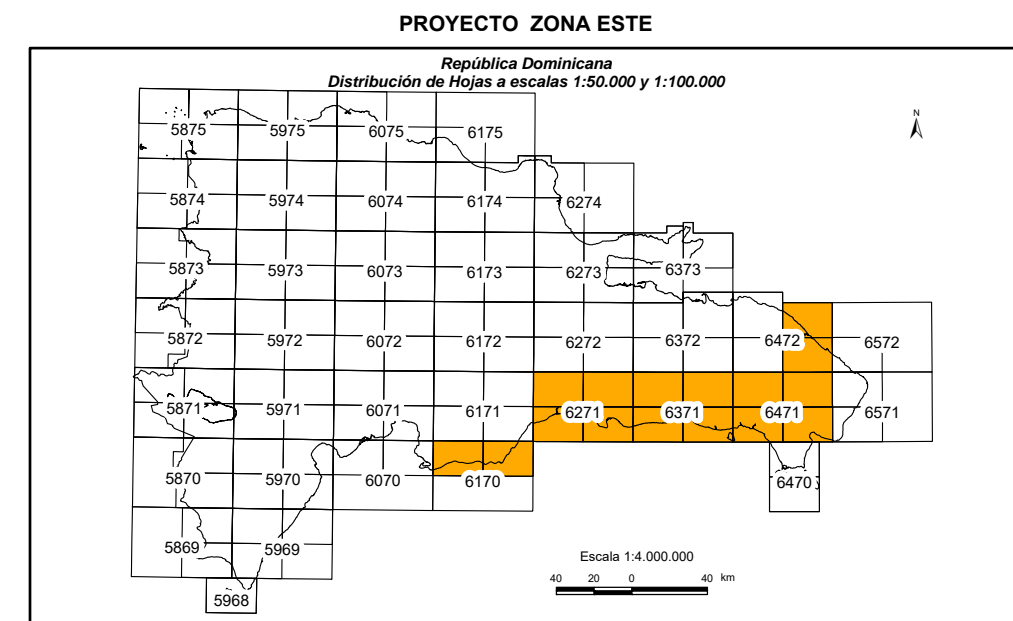

CARTOGRAFÍA GEOTEMÁTICA EN LA REPÚBLICA DOMINICANA CARTOGRAFÍA Y EXPLORACIÓN GEOQUÍMICA

CARTOGRAFÍA GEOQUÍMICA DE LA REPÚBLICA DOMINICANA

Geoquímica de Sedimentos de Arroyos

MAPA DE DISTRIBUCIÓN DEL RENIO

Mapa núm. 43