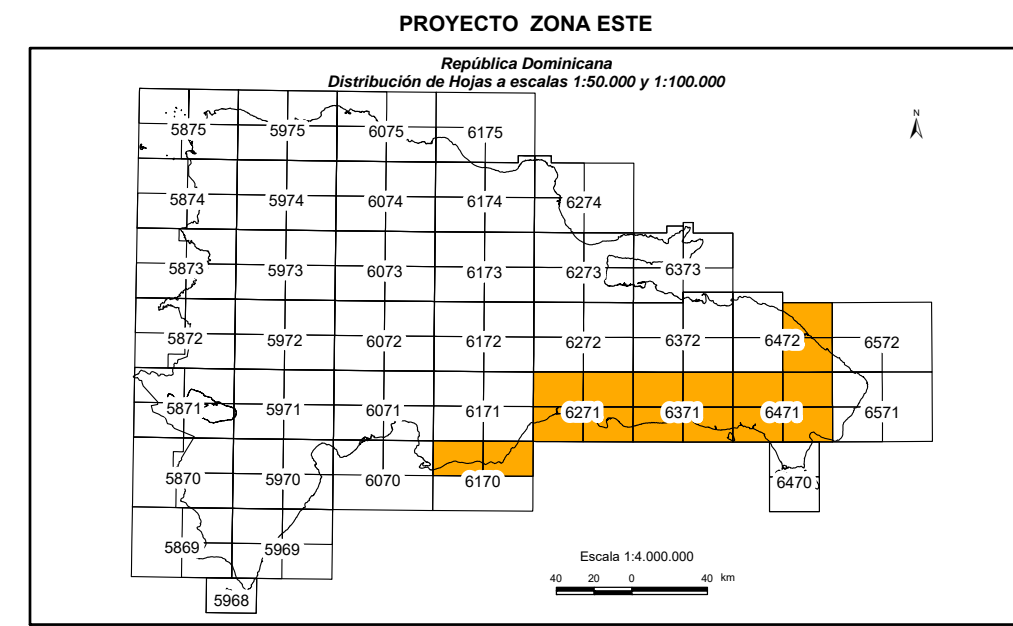

CARTOGRAFÍA GEOTEMÁTICA EN LA REPÚBLICA DOMINICANA

CARTOGRAFÍA Y EXPLORACIÓN GEOQUÍMICA

CARTOGRAFÍA GEOQUÍMICA DE LA REPÚBLICA DOMINICANA