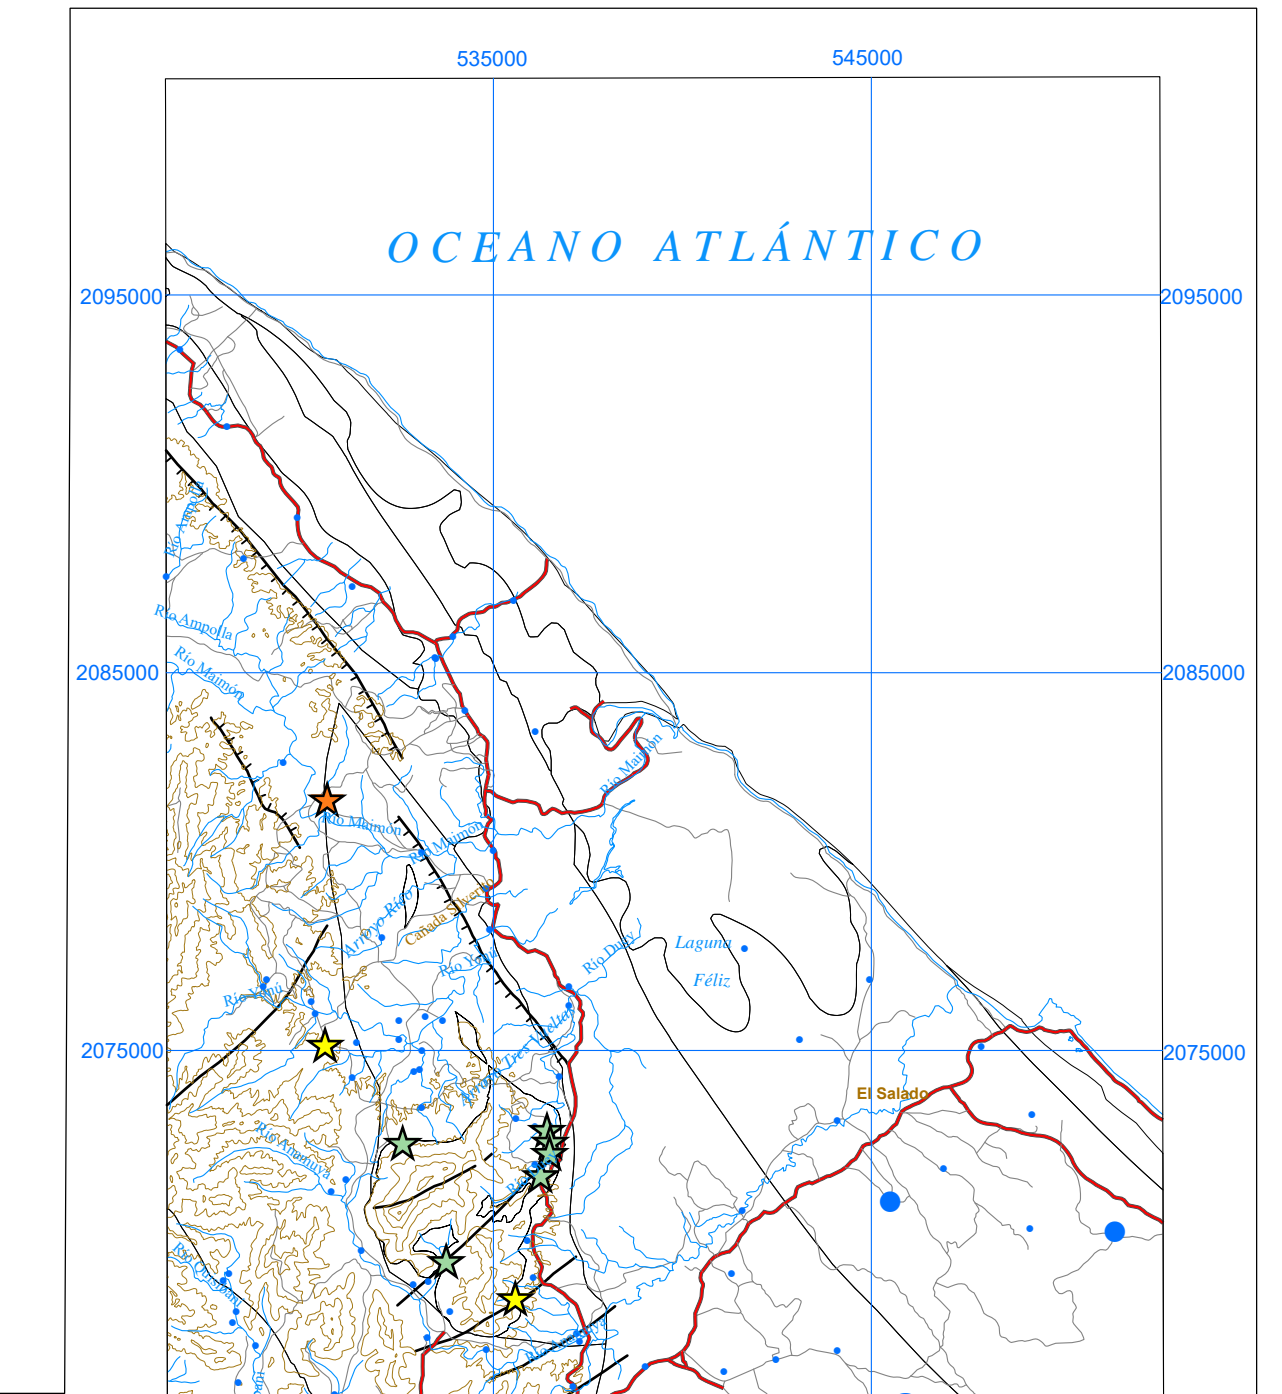

CARTOGRAFÍA GEOTEMÁTICA EN LA REPÚBLICA DOMINICANA

CARTOGRAFÍA Y EXPLORACIÓN GEOQUÍMICA

CARTOGRAFÍA GEOQUÍMICA DE LA REPÚBLICA DOMINICANA