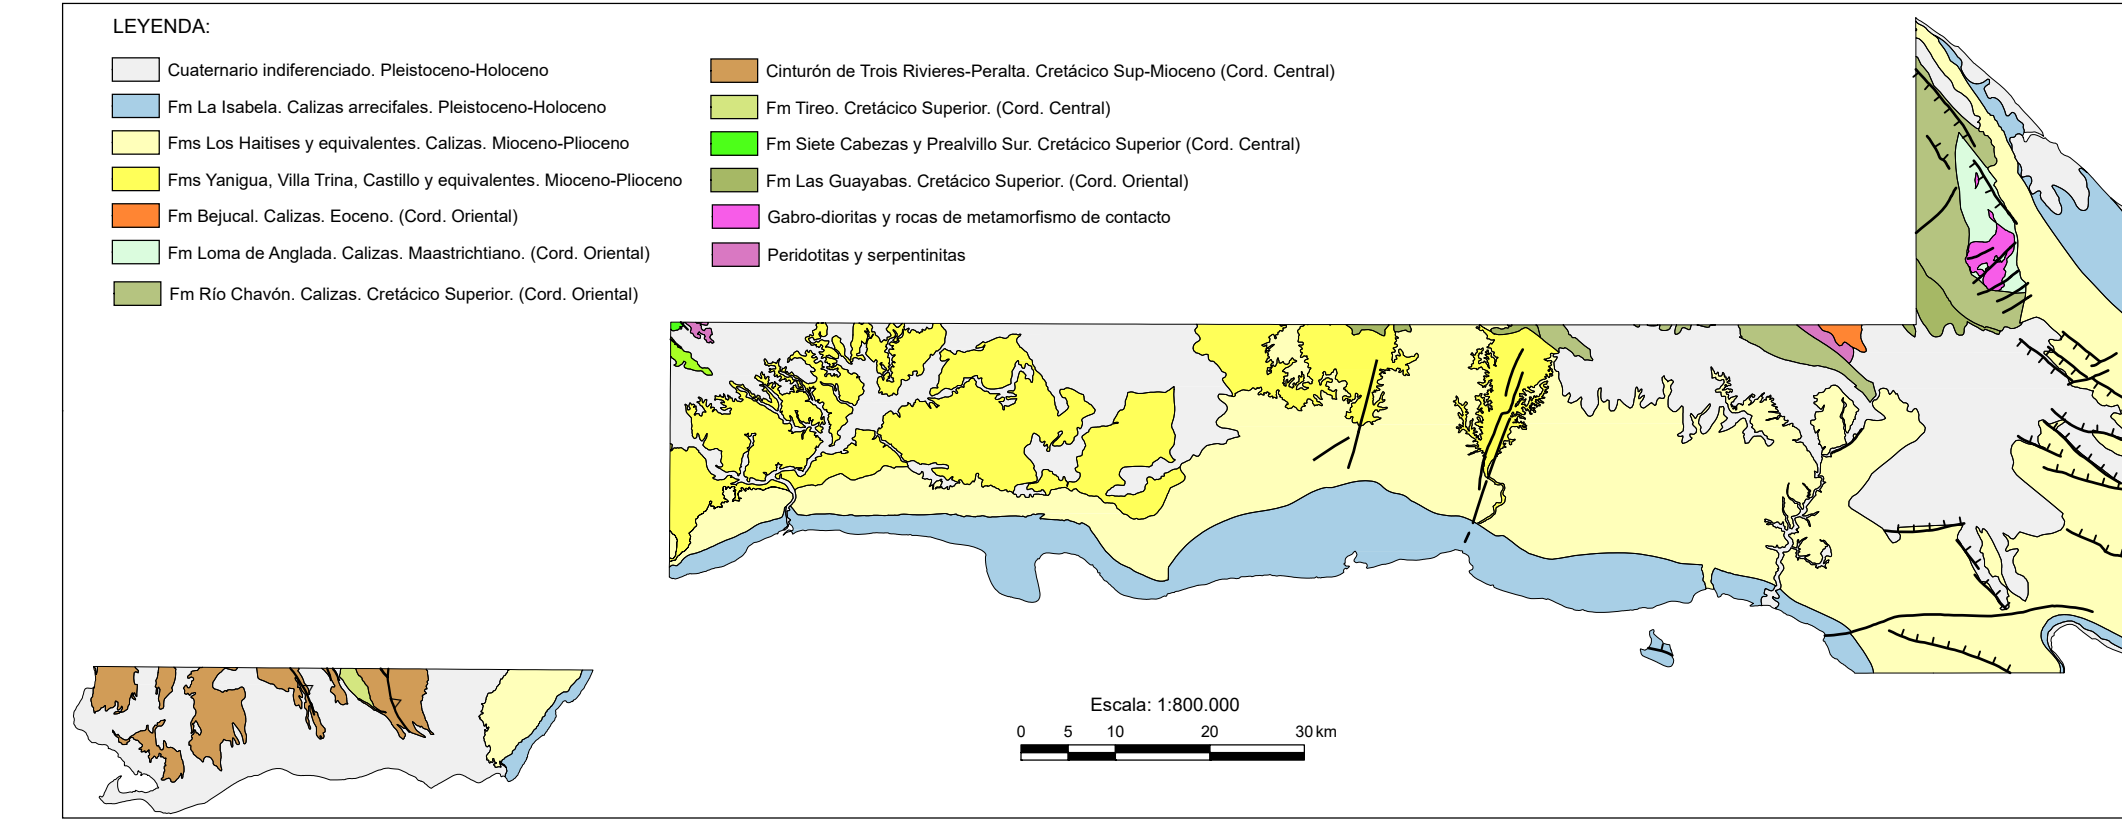

CARTOGRAFÍA GEOTEMÁTICA EN LA REPÚBLICA DOMINICANA

CARTOGRAFÍA Y EXPLORACIÓN GEOQUÍMICA

CARTOGRAFÍA GEOQUÍMICA DE LA REPÚBLICA DOMINICANA