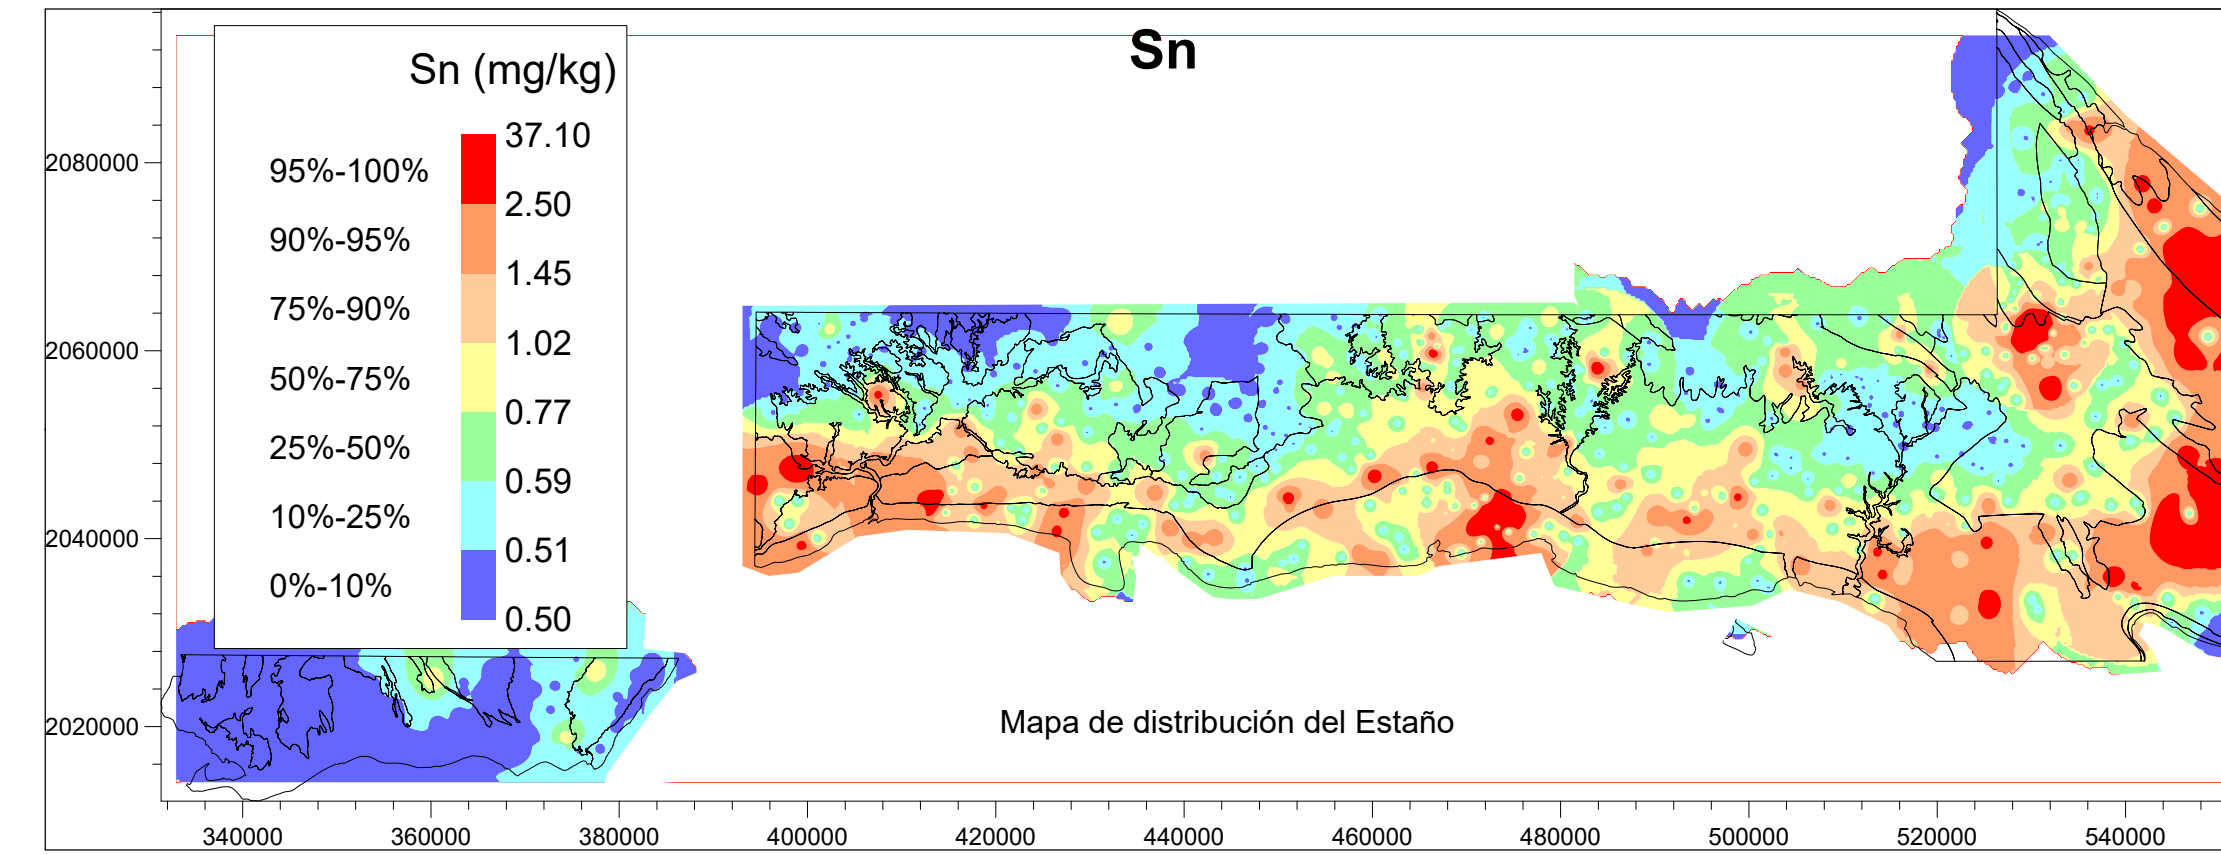

CARTOGRAFÍA GEOTEMÁTICA EN LA REPÚBLICA DOMINICANA

CARTOGRAFÍA Y EXPLORACIÓN GEOQUÍMICA

CARTOGRAFÍA GEOQUÍMICA DE LA REPÚBLICA DOMINICANA