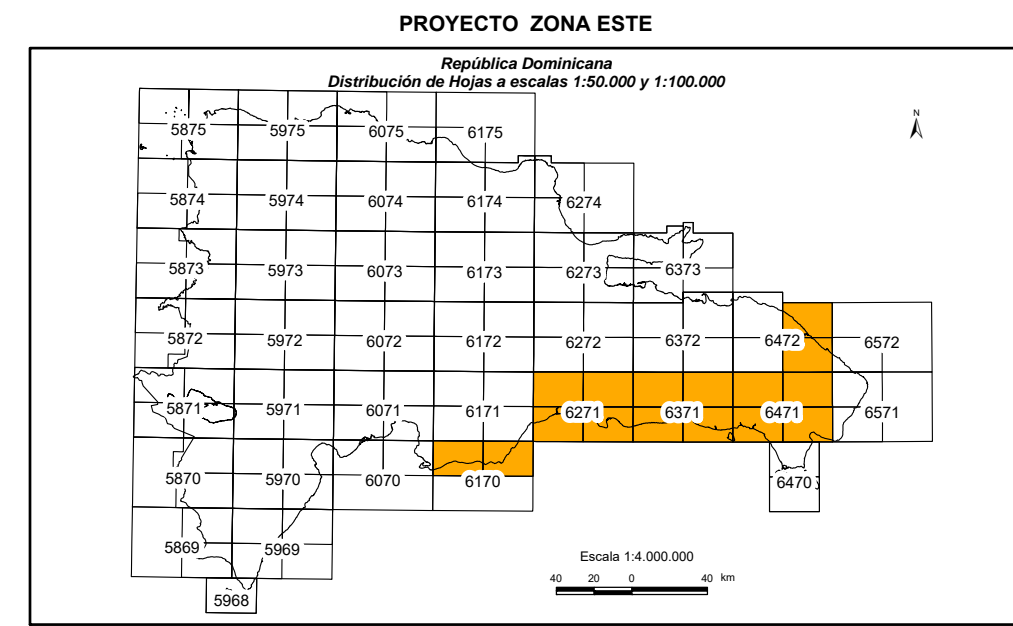

CARTOGRAFÍA GEOTEMÁTICA EN LA REPÚBLICA DOMINICANA

CARTOGRAFÍA Y EXPLORACIÓN GEOQUÍMICA

CARTOGRAFÍA GEOQUÍMICA DE LA REPÚBLICA DOMINICANA

Geoquímica de Sedimentos de Arroyos

MAPA DE DISTRIBUCIÓN DEL TERBIO

Mapa núm. 52