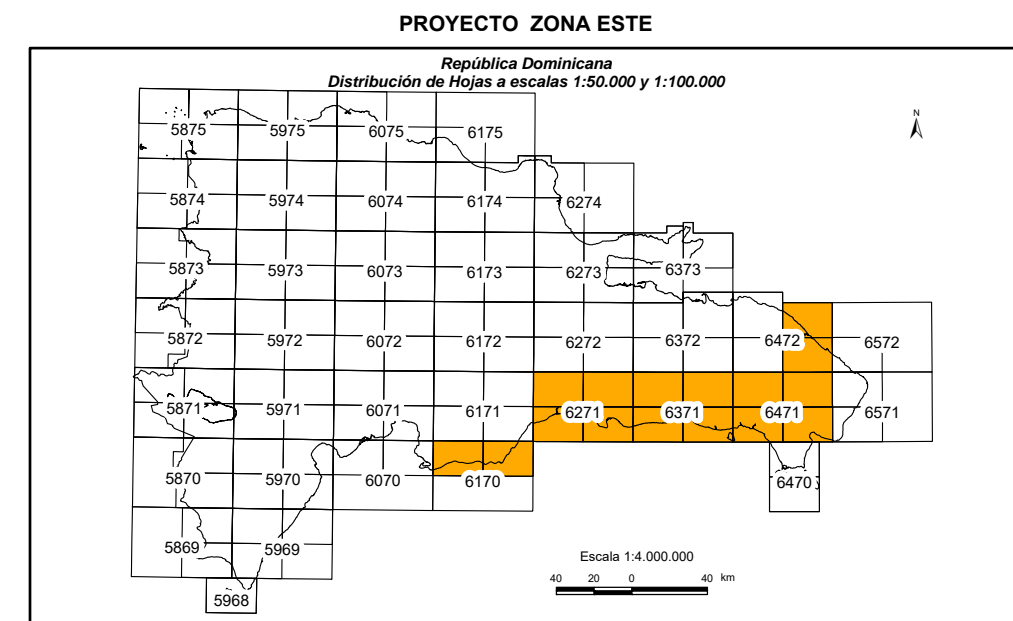

CARTOGRAFÍA GEOTEMÁTICA EN LA REPÚBLICA DOMINICANA CARTOGRAFÍA Y EXPLORACIÓN GEOQUÍMICA

CARTOGRAFÍA GEOQUÍMICA DE LA REPÚBLICA DOMINICANA

Geoquímica de Sedimentos de Arroyos

MAPA DE DISTRIBUCIÓN DEL TELURO

Mapa núm. 53

 FINANCIADO POR EL PROGRAMA SYSMIN DE LA UNIÓN EUROPEA
 AUTORIDAD CONTRATANTE: GOBIERNO DE LA REPÚBLICA DOMINICANA
 ORDENADOR NACIONAL PARA LOS FONDOS EUROPEOS DE DESARROLLO