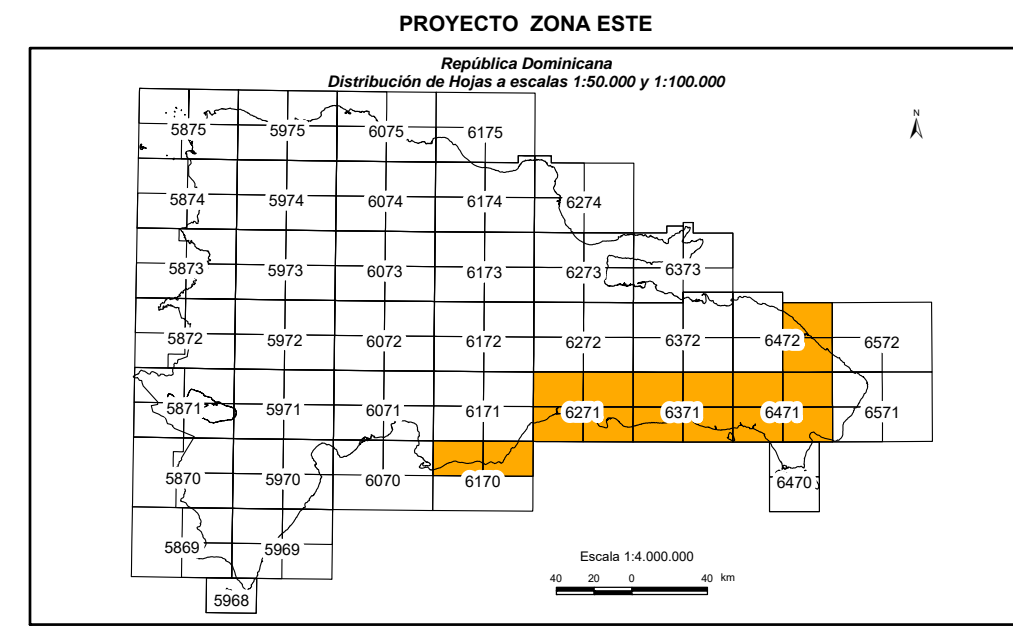

CARTOGRAFÍA GEOTEMÁTICA EN LA REPÚBLICA DOMINICANA

CARTOGRAFÍA Y EXPLORACIÓN GEOQUÍMICA

CARTOGRAFÍA GEOQUÍMICA DE LA REPÚBLICA DOMINICANA

Geoquímica de Sedimentos de Arroyos

MAPA DE DISTRIBUCIÓN DEL TORIO

Mapa núm. 54