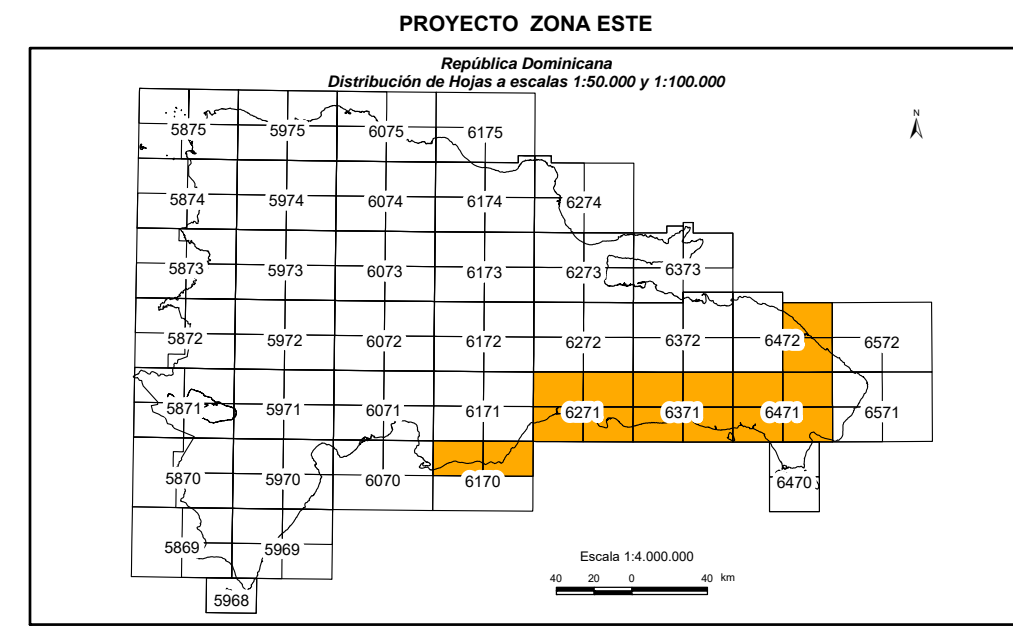

CARTOGRAFÍA GEOTEMÁTICA EN LA REPÚBLICA DOMINICANA

CARTOGRAFÍA Y EXPLORACIÓN GEOQUÍMICA

CARTOGRAFÍA GEOQUÍMICA DE LA REPÚBLICA DOMINICANA

Geoquímica de Sedimentos de Arroyos

MAPA DE DISTRIBUCIÓN DEL TITANIO

Mapa núm. 55