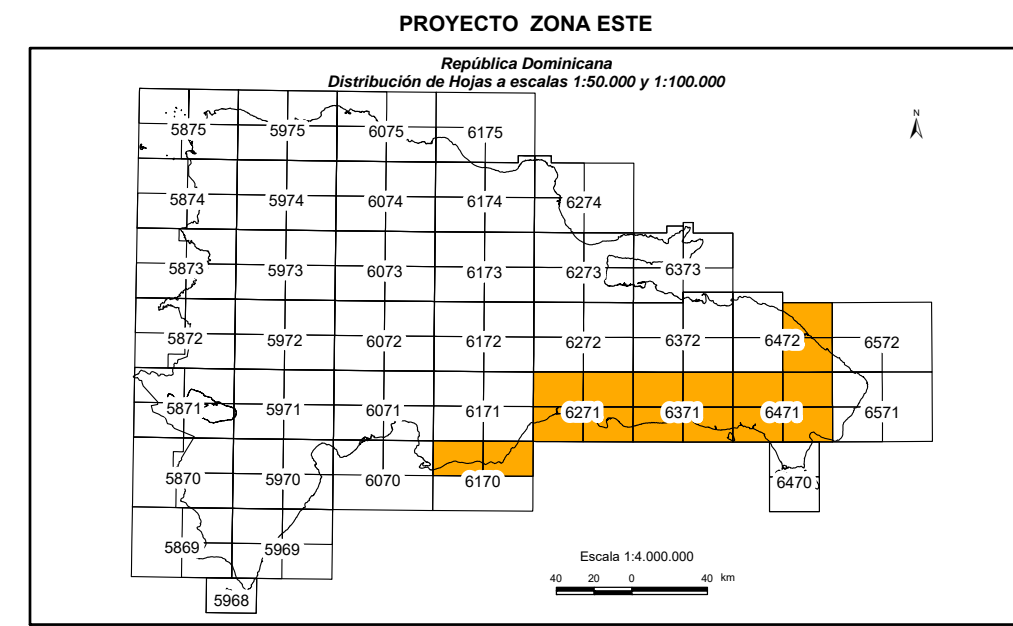

CARTOGRAFÍA GEOTEMÁTICA EN LA REPÚBLICA DOMINICANA

CARTOGRAFÍA Y EXPLORACIÓN GEOQUÍMICA

CARTOGRAFÍA GEOQUÍMICA DE LA REPÚBLICA DOMINICANA

ESTUDIO MINERALOMÉTRICO

CIRCÓN

Mapa núm. 89