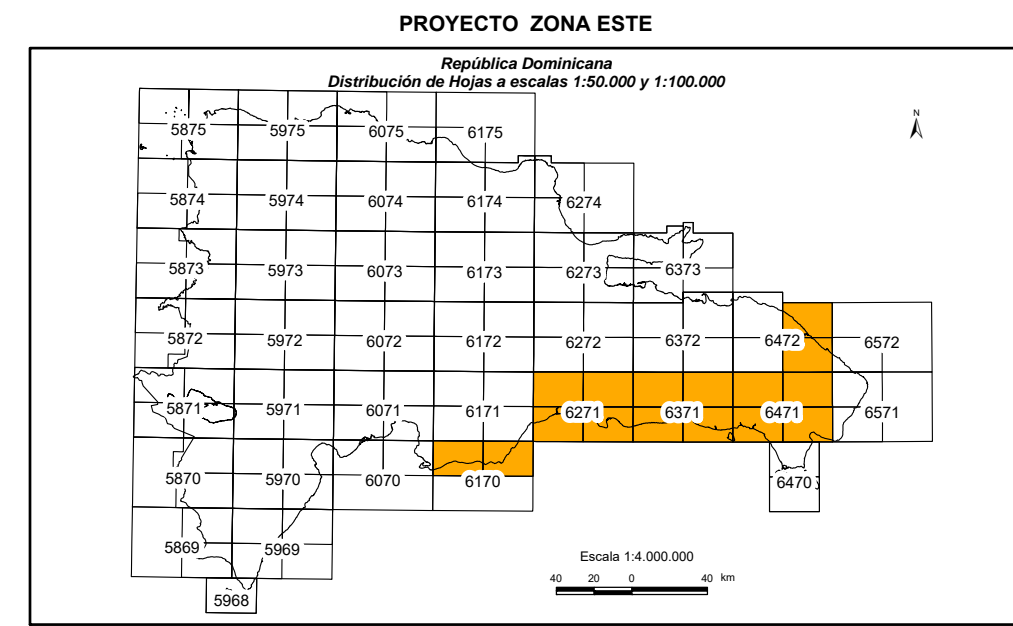

CARTOGRAFÍA GEOTEMÁTICA EN LA REPÚBLICA DOMINICANA

CARTOGRAFÍA Y EXPLORACIÓN GEOQUÍMICA

CARTOGRAFÍA GEOQUÍMICA DE LA REPÚBLICA DOMINICANA

ESTUDIO MINERALOMÉTRICO

CROMITA

Mapa núm. 90