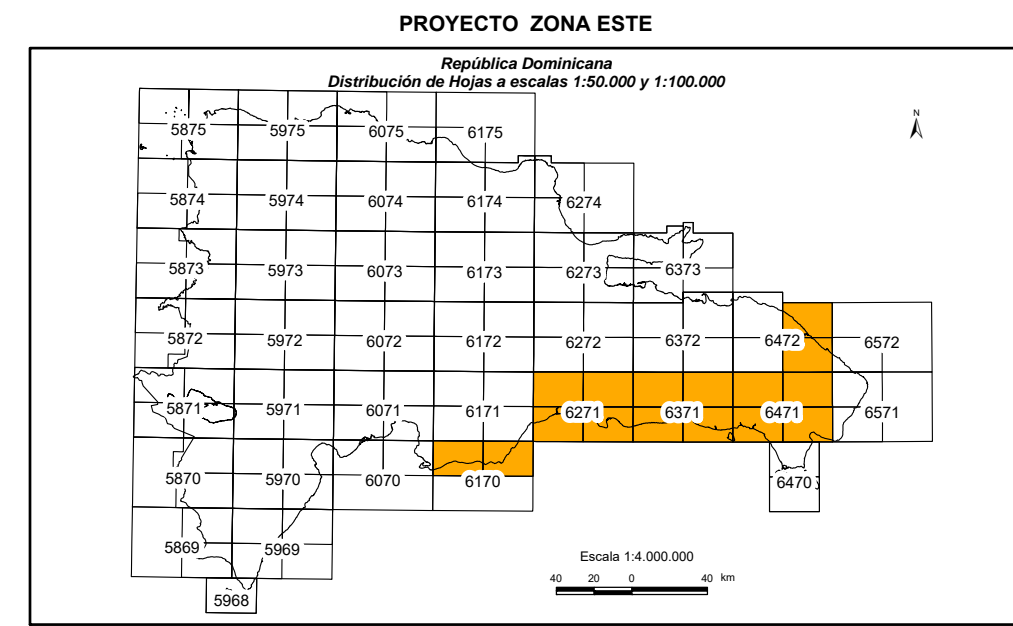

CARTOGRAFÍA GEOTEMÁTICA EN LA REPÚBLICA DOMINICANA

CARTOGRAFÍA Y EXPLORACIÓN GEOQUÍMICA

CARTOGRAFÍA GEOQUÍMICA DE LA REPÚBLICA DOMINICANA

ESTUDIO MINERALOMÉTRICO

GOETHITA

Mapa núm. 92