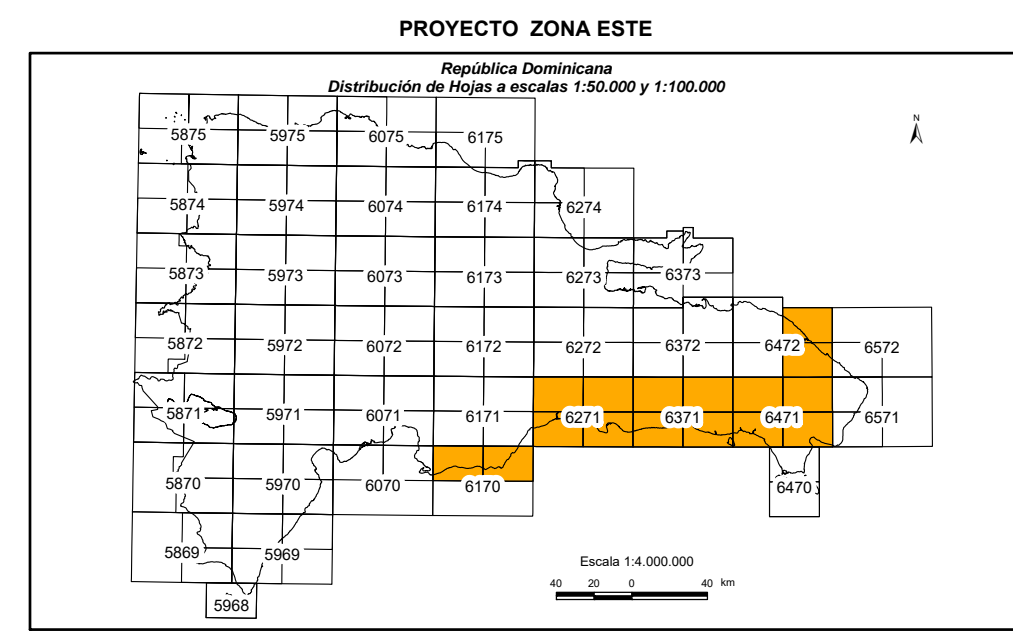

CARTOGRAFÍA GEOTEMÁTICA EN LA REPÚBLICA DOMINICANA

CARTOGRAFÍA Y EXPLORACIÓN GEOQUÍMICA

CARTOGRAFÍA GEOQUÍMICA DE LA REPÚBLICA DOMINICANA

ESTUDIO MINERALOMÉTRICO

MAGNETITA

Mapa núm. 94