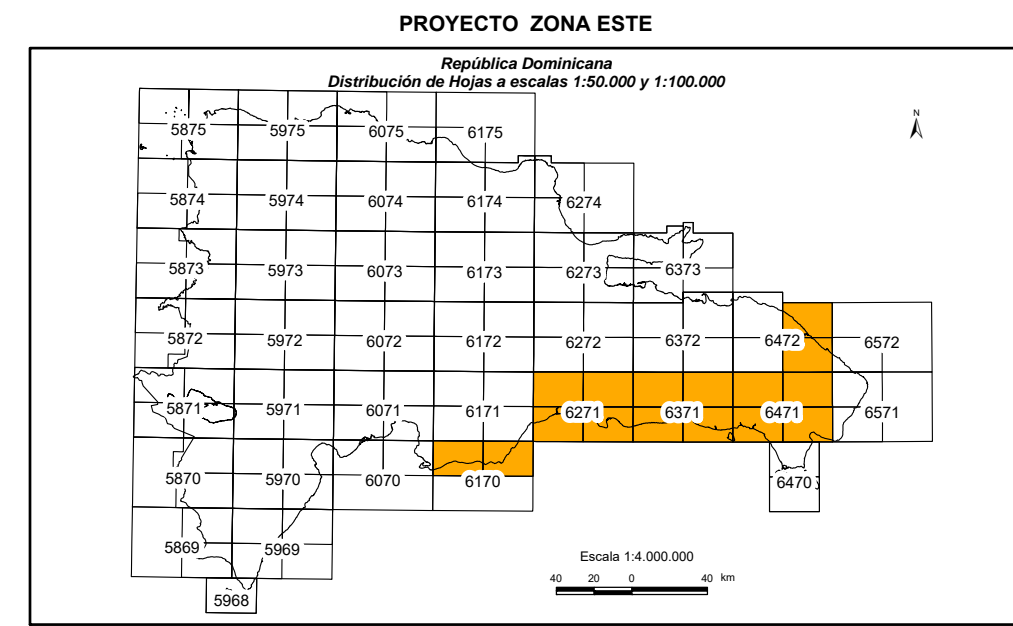

CARTOGRAFÍA GEOTEMÁTICA EN LA REPÚBLICA DOMINICANA

CARTOGRAFÍA Y EXPLORACIÓN GEOQUÍMICA

CARTOGRAFÍA GEOQUÍMICA DE LA REPÚBLICA DOMINICANA

ESTUDIO MINERALOMÉTRICO

PIRITA

Mapa núm. 95