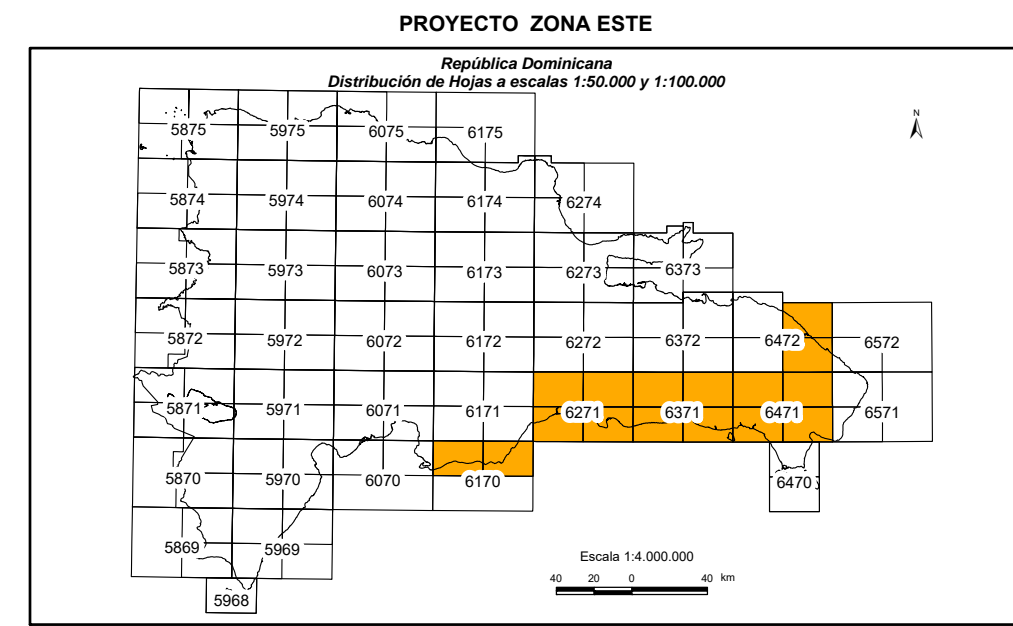

CARTOGRAFÍA GEOTEMÁTICA EN LA REPÚBLICA DOMINICANA

CARTOGRAFÍA Y EXPLORACIÓN GEOQUÍMICA

CARTOGRAFÍA GEOQUÍMICA DE LA REPÚBLICA DOMINICANA

ESTUDIO MINERALOMÉTRICO

RUTILO

Mapa núm. 96