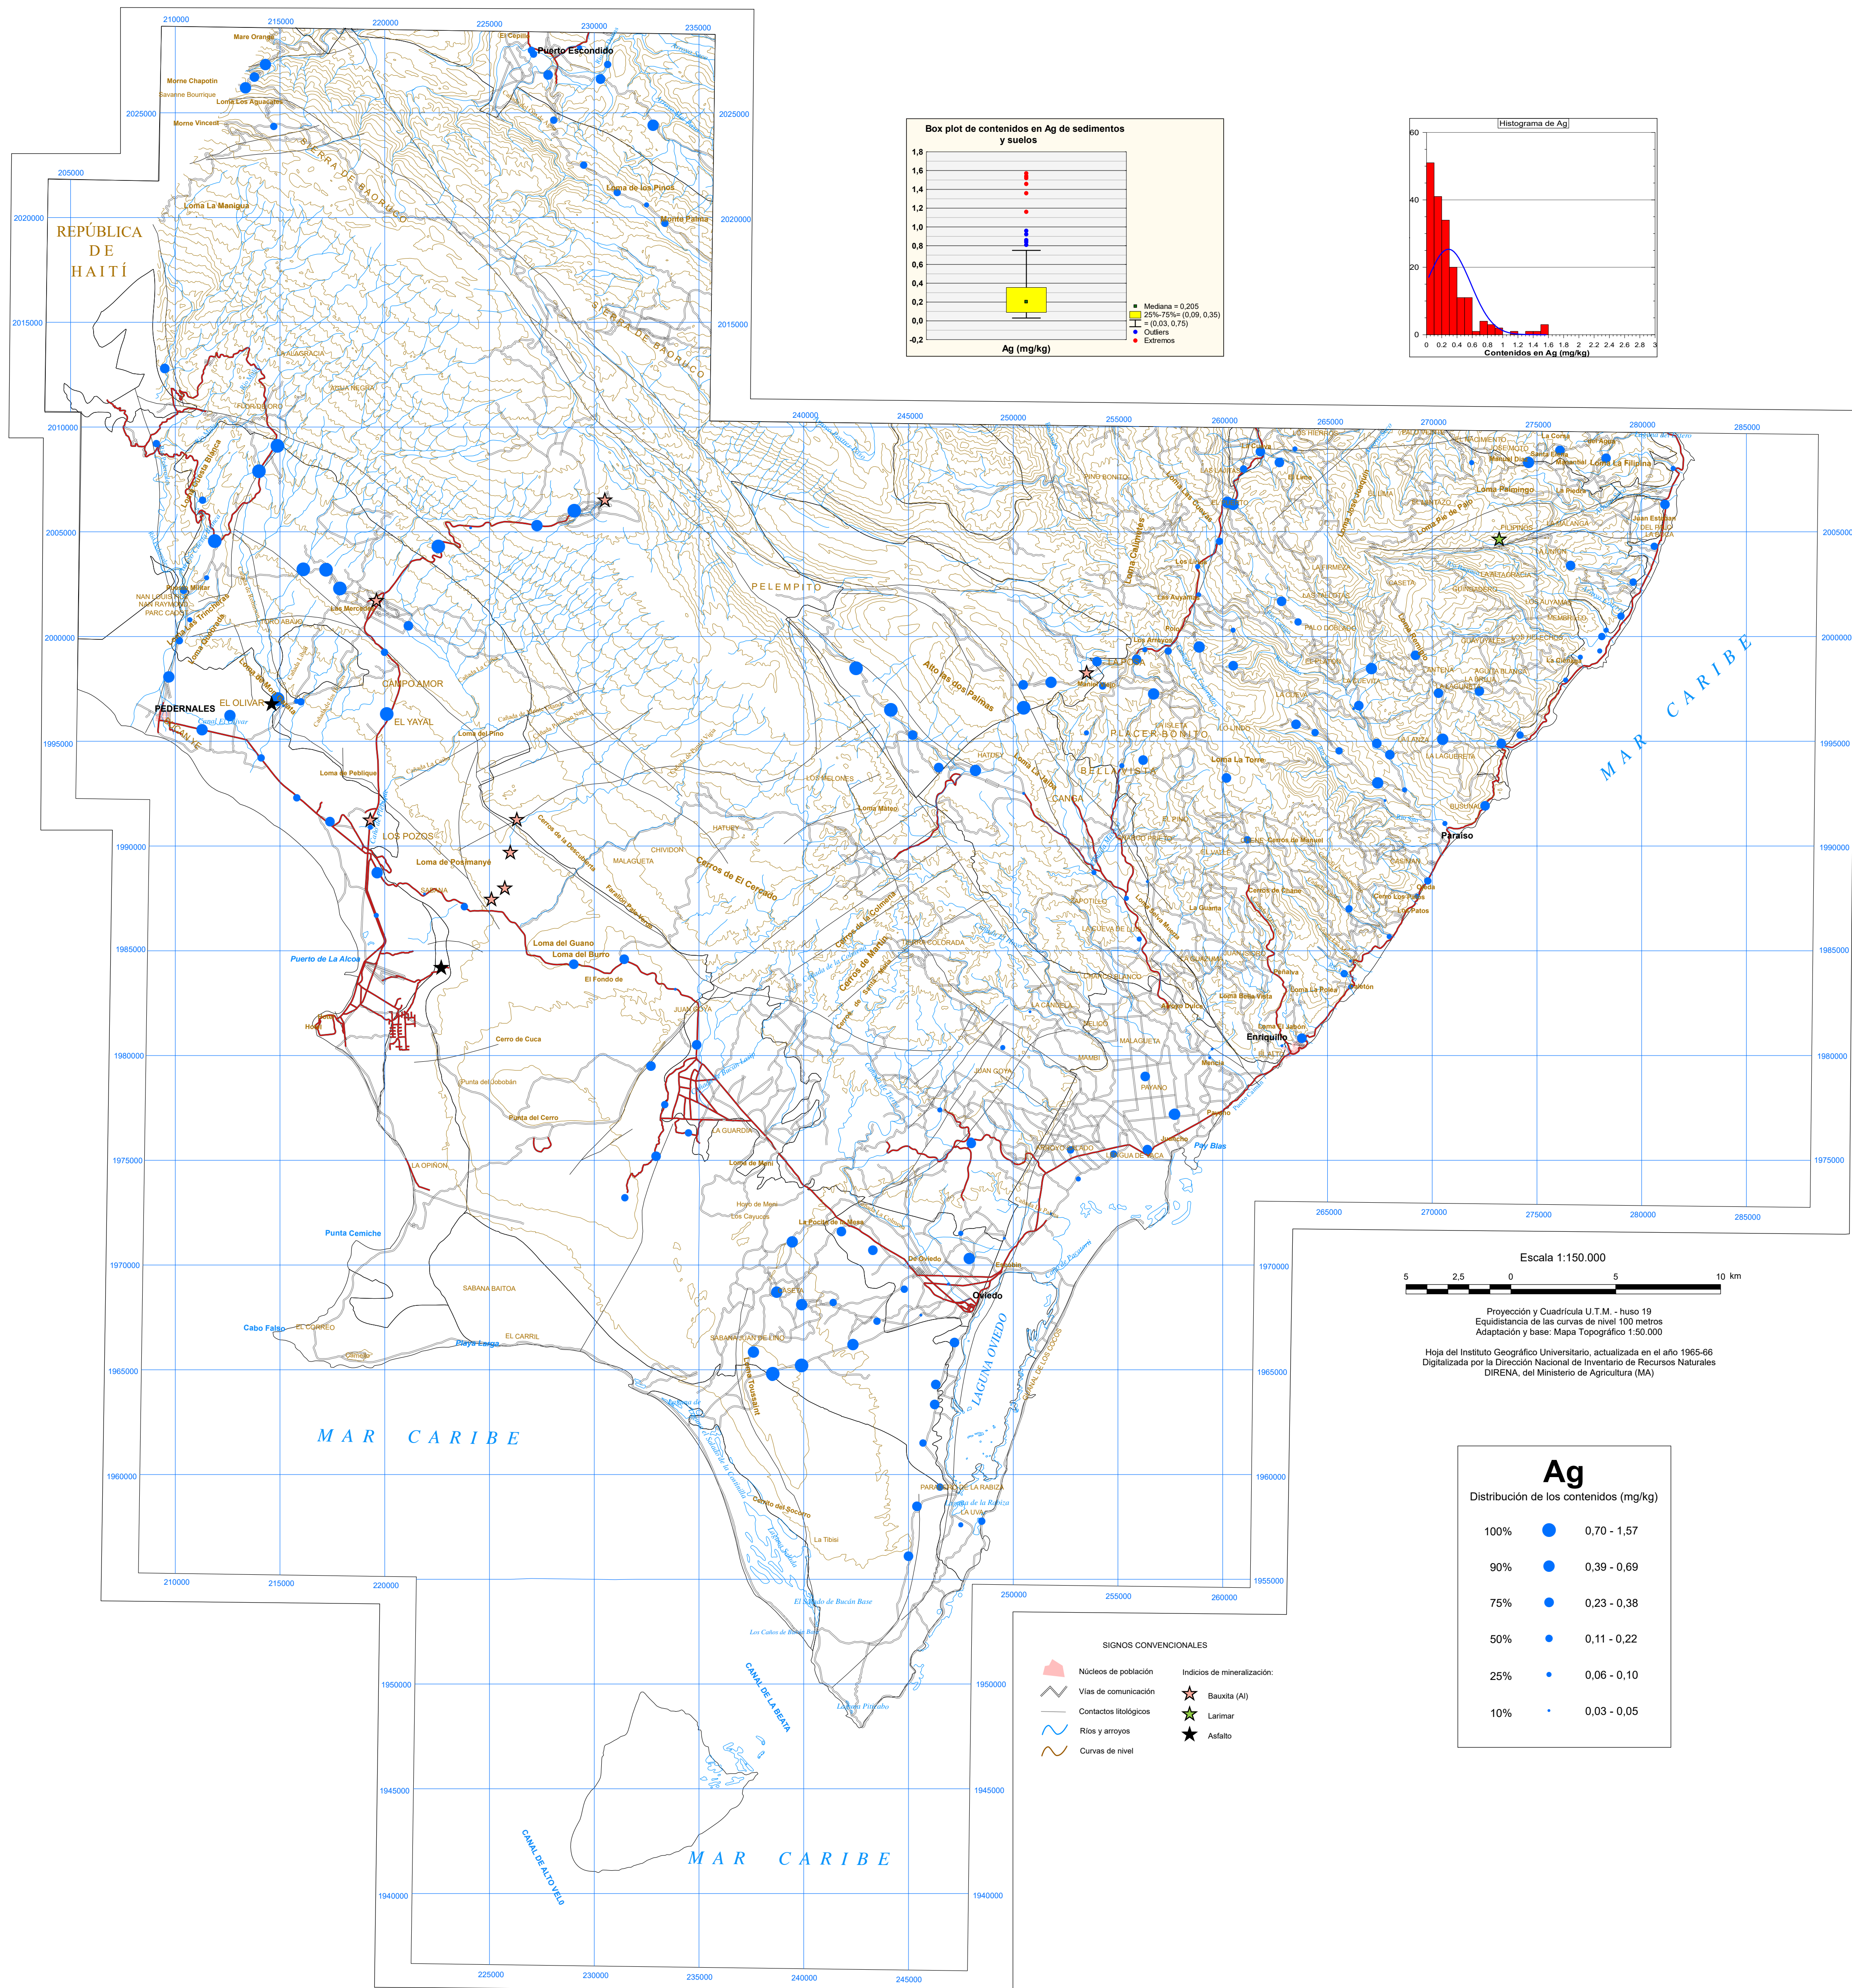

CARTOGRAFÍA GEOQUÍMICA DE LA REPÚBLICA DOMINICANA

CARTOGRAFÍA GEOTEMÁTICA EN LA REPÚBLICA DOMINICANA

CARTOGRAFÍA Y EXPLORACIÓN GEOQUÍMICA

PROYECTO ZONA SUR
República Dominicana
Distribución de Plata y Arroyos 1:50.000 y 1:100.000

Geoquímica de Sedimentos de Arroyos

MAPA DE DISTRIBUCIÓN DE LA PLATA

Mapa núm. 2

FINANCIADO POR EL PROGRAMA SYSDIN DE LA UNIÓN EUROPEA
AUTORIDAD CONTRATANTE: GOBIERNO DE LA REPÚBLICA DOMINICANA
ORDENADOR NACIONAL PARA LOS FONDOS EUROPEOS DE DESARROLLO