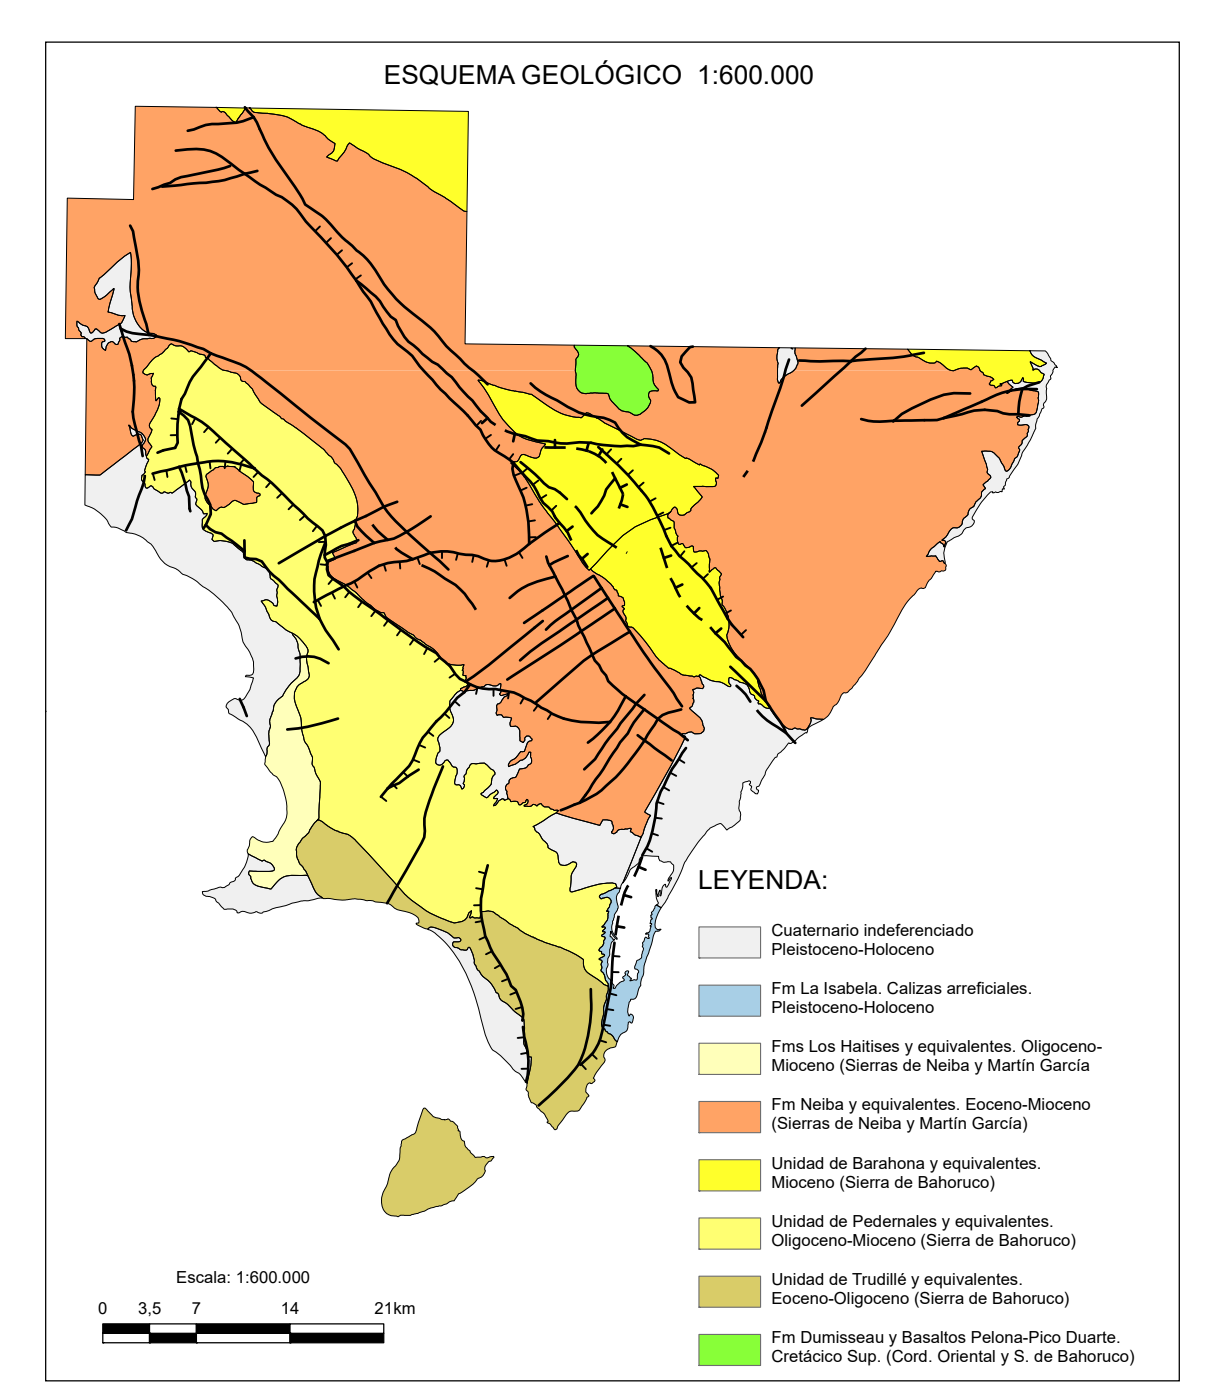

CARTOGRAFÍA GEOQUÍMICA DE LA REPÚBLICA DOMINICANA

CARTOGRAFÍA GEOTEMÁTICA EN LA REPÚBLICA DOMINICANA

CARTOGRAFÍA Y EXPLORACIÓN GEOQUÍMICA

PROYECTO ZONA SUR
República Dominicana
Distribución de Plata y Arroyos 1:50.000 y 1:100.000

Geoquímica de Sedimentos de Arroyos

MAPA DE DISTRIBUCIÓN DE LA PLATA

Mapa núm. 2

FINANCIADO POR EL PROGRAMA SYSDIN DE LA UNIÓN EUROPEA
AUTORIDAD CONTRATANTE: GOBIERNO DE LA REPÚBLICA DOMINICANA
ORDENADOR NACIONAL PARA LOS FONDOS EUROPEOS DE DESARROLLO