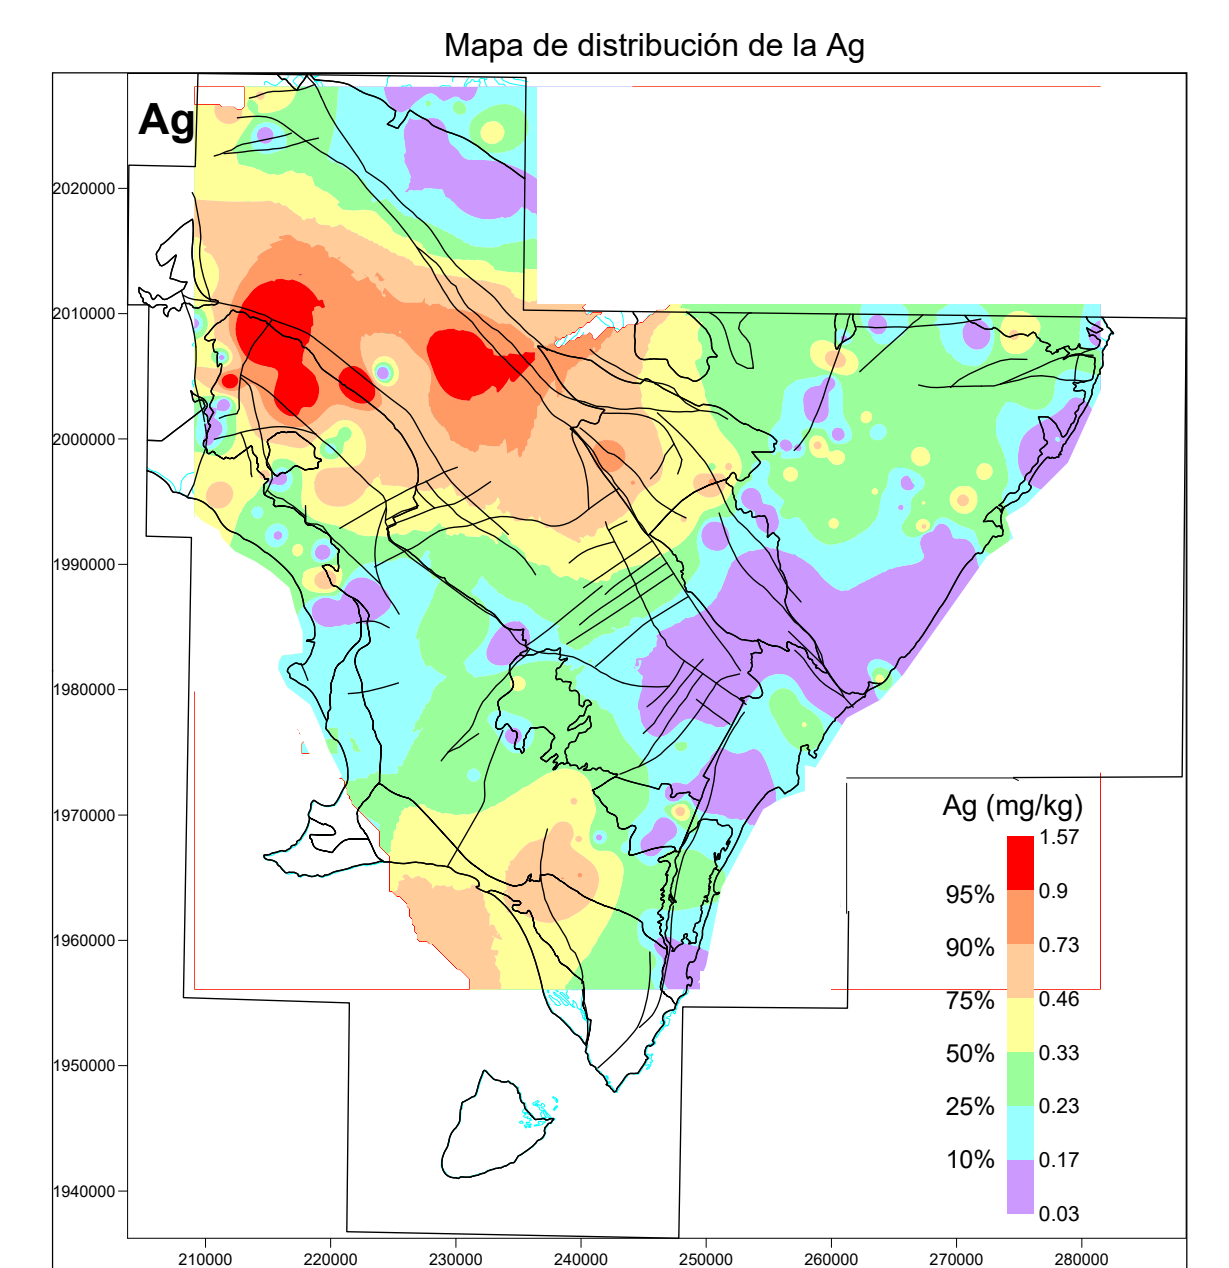

CARTOGRAFÍA GEOQUÍMICA DE LA REPÚBLICA DOMINICANA

CARTOGRAFÍA GEOTEMÁTICA EN LA REPÚBLICA DOMINICANA

CARTOGRAFÍA Y EXPLORACIÓN GEOQUÍMICA

PROYECTO ZONA SUR
República Dominicana
Distribución de Plata y Arroyos 1:50.000 y 1:100.000

Geoquímica de Sedimentos de Arroyos

MAPA DE DISTRIBUCIÓN DE LA PLATA

Mapa núm. 2

FINANCIADO POR EL PROGRAMA SYSDIN DE LA UNIÓN EUROPEA
AUTORIDAD CONTRATANTE: GOBIERNO DE LA REPÚBLICA DOMINICANA
ORDENADOR NACIONAL PARA LOS FONDOS EUROPEOS DE DESARROLLO