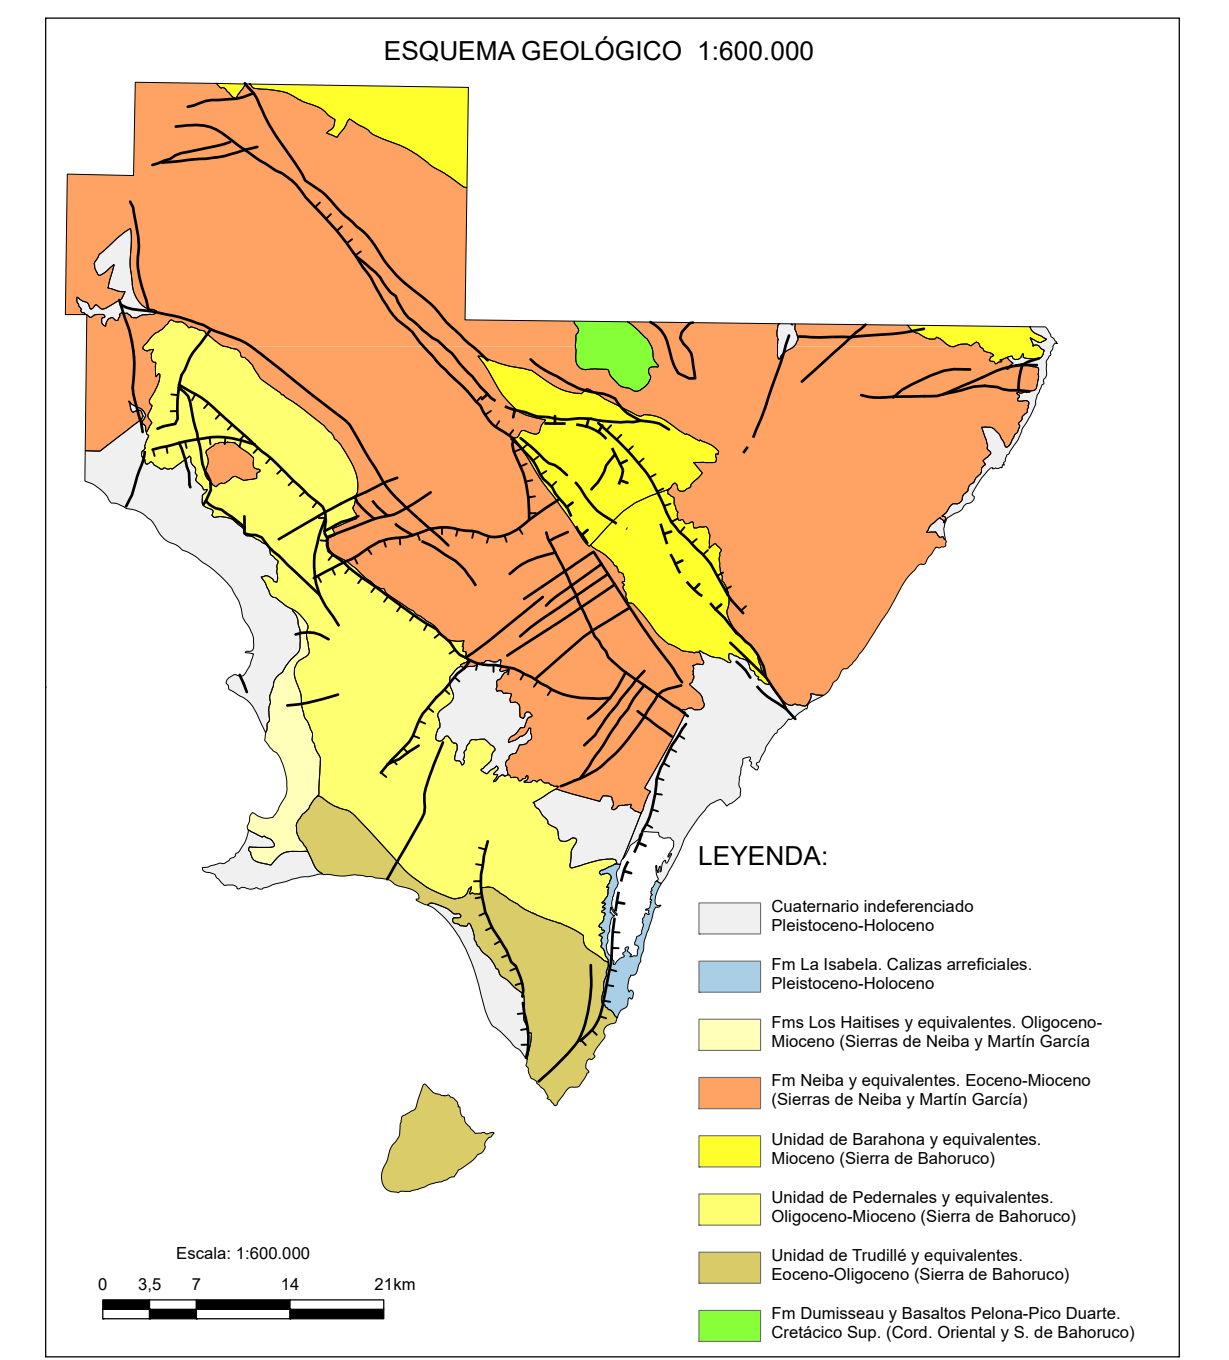

CARTOGRAFÍA GEOQUÍMICA DE LA REPÚBLICA DOMINICANA

CARTOGRAFÍA GEOTEMÁTICA EN LA REPÚBLICA DOMINICANA

CARTOGRAFÍA Y EXPLORACIÓN GEOQUÍMICA

Geoquímica de Sedimentos de Arroyos

MAPA DE DISTRIBUCIÓN DEL BISMUTO

Mapa núm. 8

FINANCIADO POR EL PROGRAMA SYSDIN DE LA UNIÓN EUROPEA
AUTORIDAD CONTRATANTE: GOBIERNO DE LA REPÚBLICA DOMINICANA
ORDENADOR NACIONAL PARA LOS FONDOS EUROPEOS DE DESARROLLO