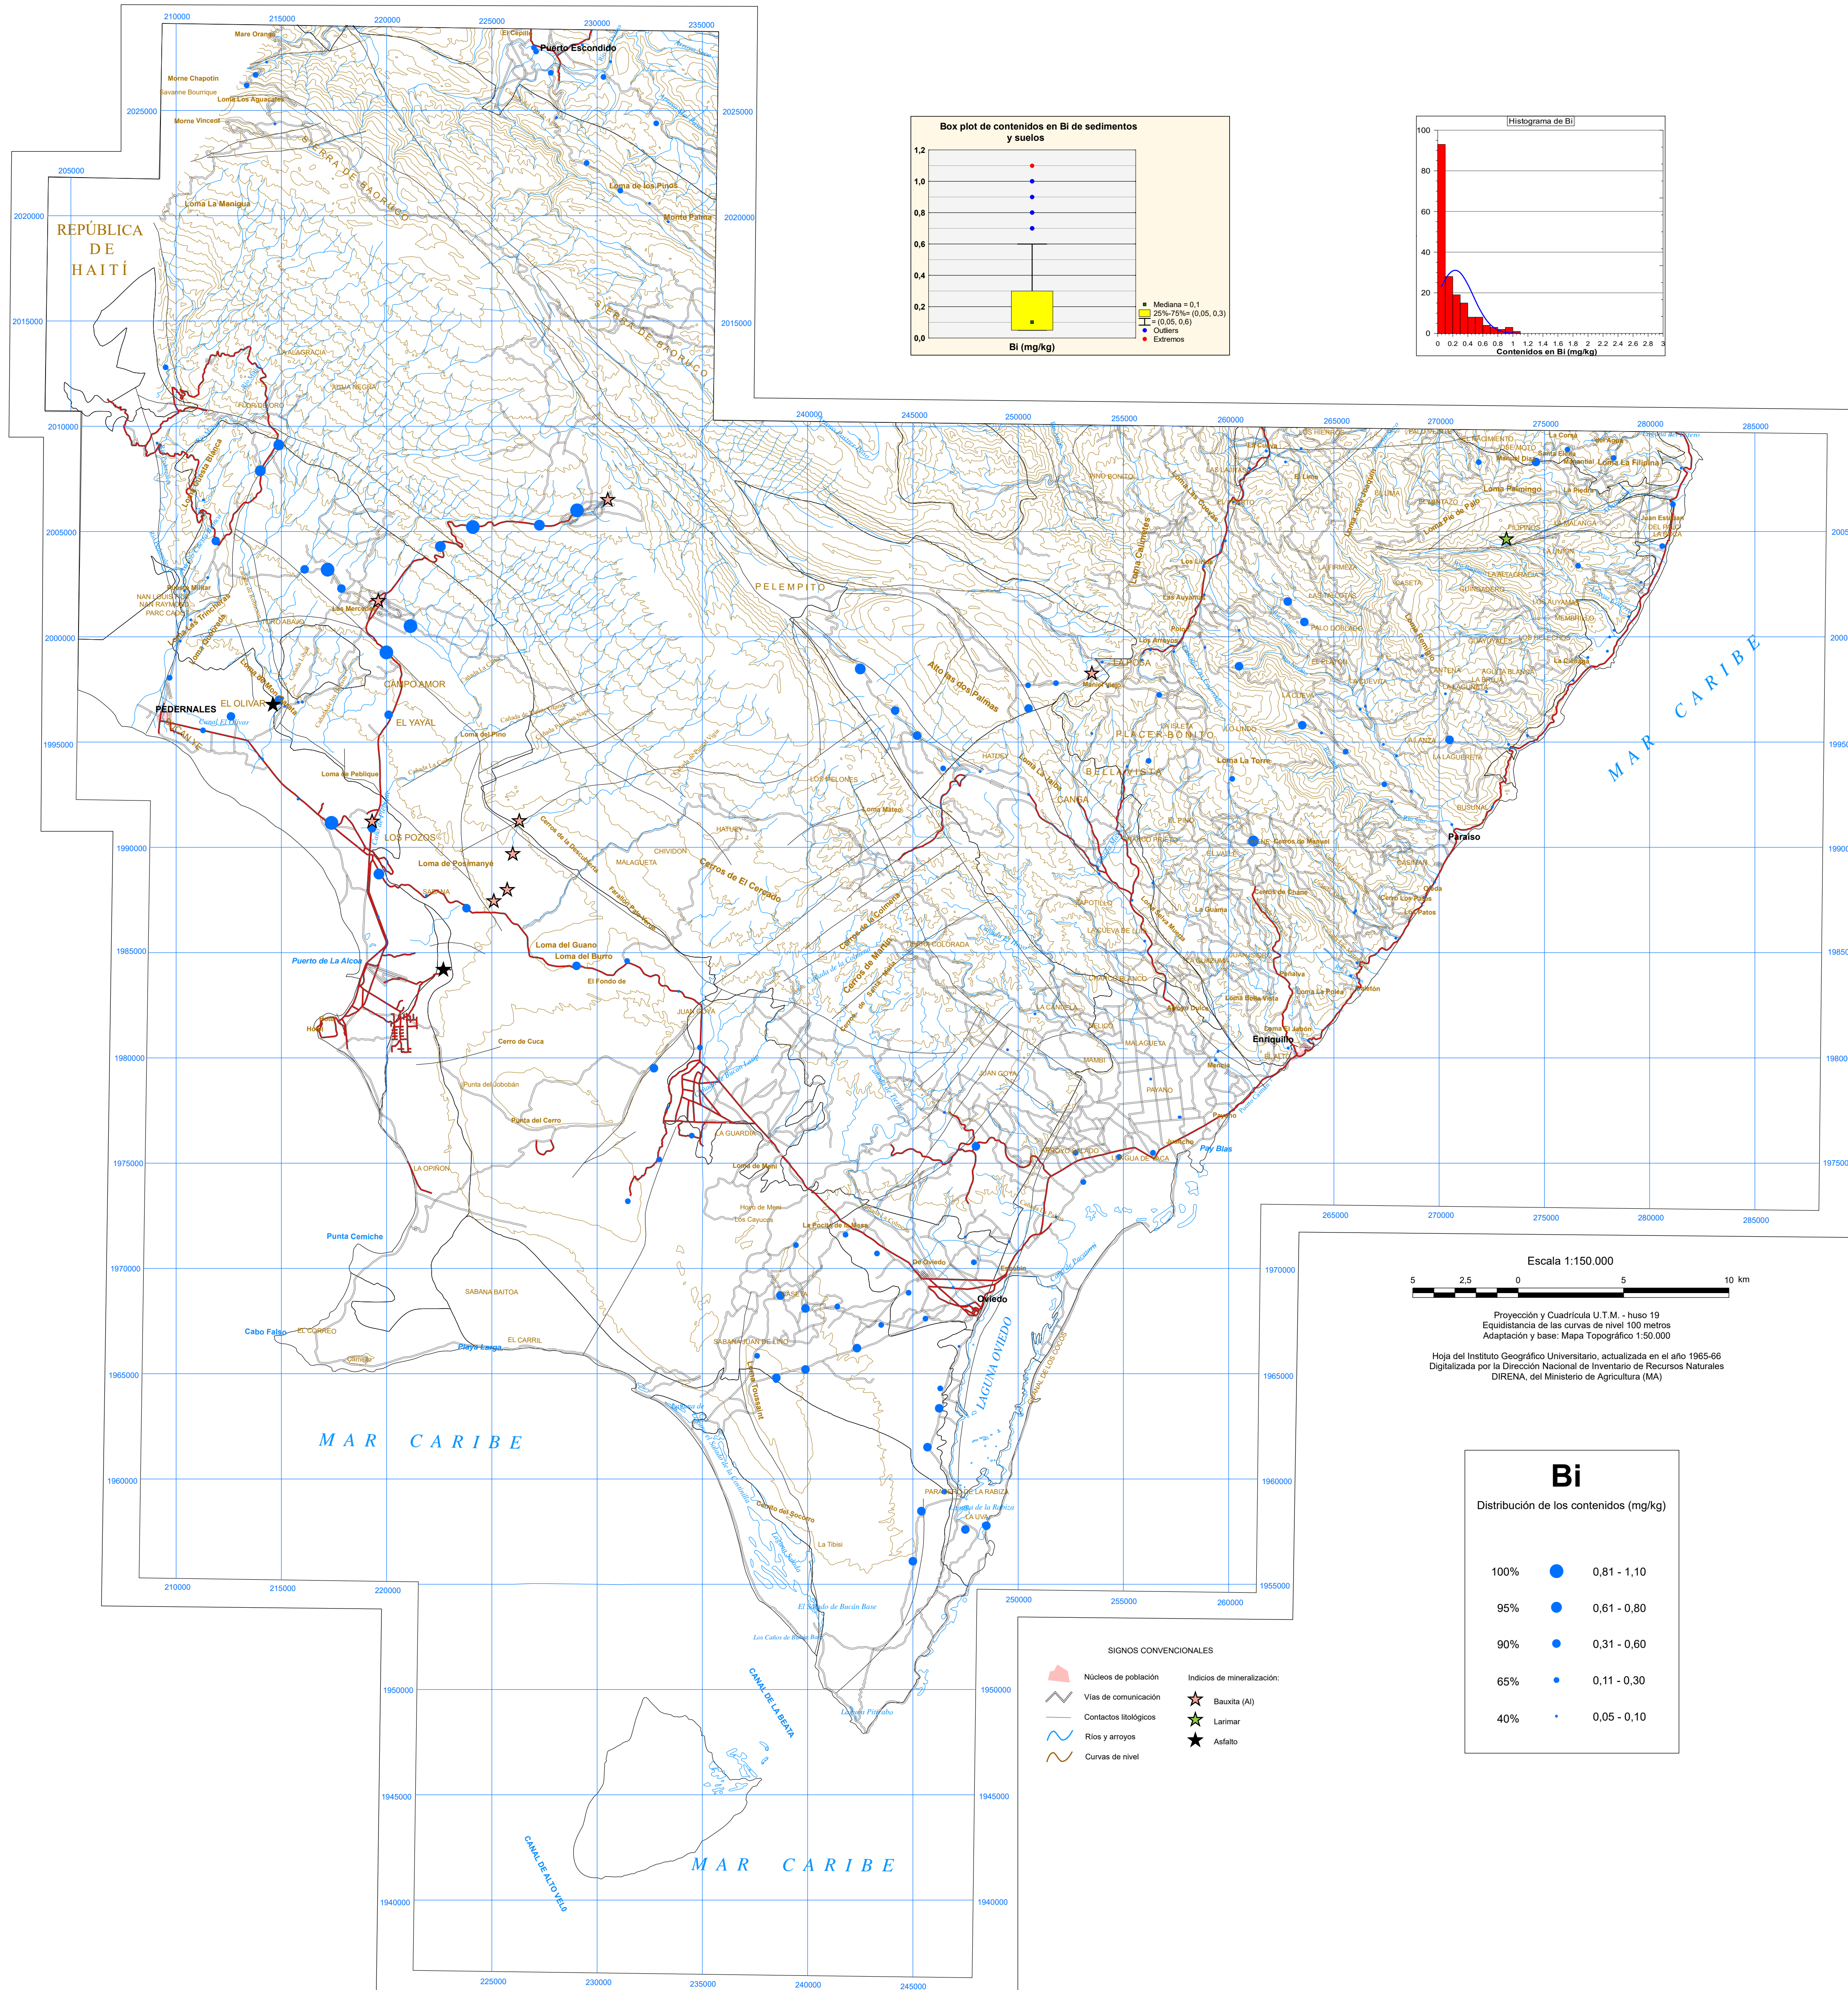

CARTOGRAFÍA GEOQUÍMICA DE LA REPÚBLICA DOMINICANA

CARTOGRAFÍA GEOTEMÁTICA EN LA REPÚBLICA DOMINICANA

CARTOGRAFÍA Y EXPLORACIÓN GEOQUÍMICA

Geoquímica de Sedimentos de Arroyos

MAPA DE DISTRIBUCIÓN DEL BISMUTO

Mapa núm. 8

FINANCIADO POR EL PROGRAMA SYSDIN DE LA UNIÓN EUROPEA
AUTORIDAD CONTRATANTE: GOBIERNO DE LA REPÚBLICA DOMINICANA
ORDENADOR NACIONAL PARA LOS FONDOS EUROPEOS DE DESARROLLO