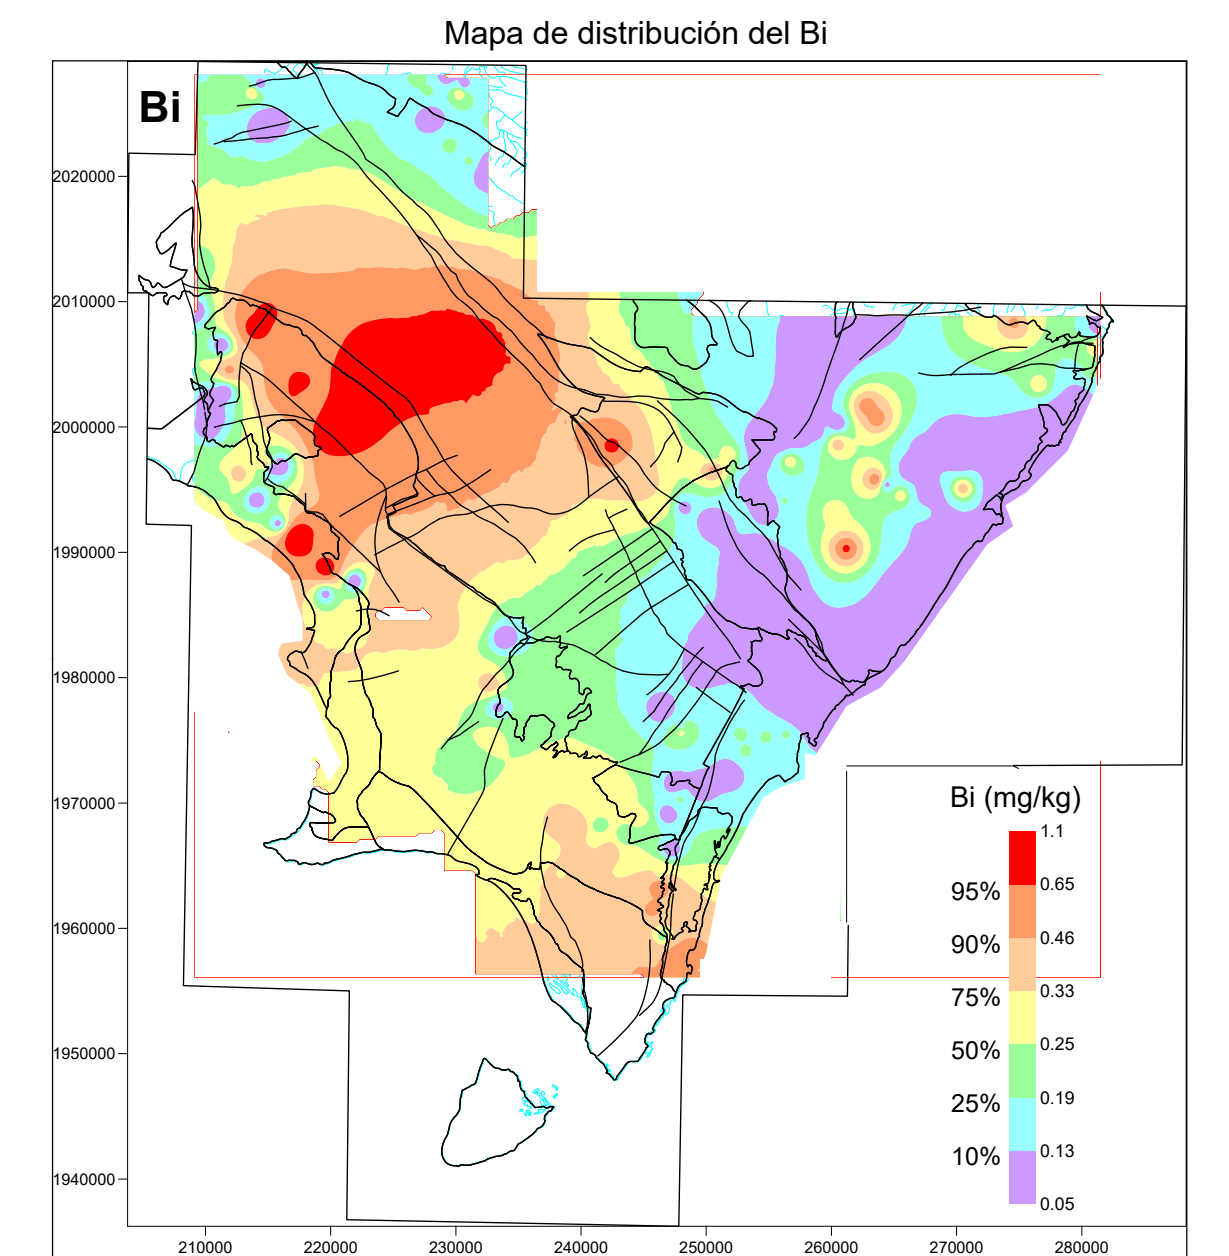

CARTOGRAFÍA GEOQUÍMICA DE LA REPÚBLICA DOMINICANA

CARTOGRAFÍA GEOTEMÁTICA EN LA REPÚBLICA DOMINICANA

CARTOGRAFÍA Y EXPLORACIÓN GEOQUÍMICA

Geoquímica de Sedimentos de Arroyos

MAPA DE DISTRIBUCIÓN DEL BISMUTO

Mapa núm. 8

FINANCIADO POR EL PROGRAMA SYSDIN DE LA UNIÓN EUROPEA
AUTORIDAD CONTRATANTE: GOBIERNO DE LA REPÚBLICA DOMINICANA
ORDENADOR NACIONAL PARA LOS FONDOS EUROPEOS DE DESARROLLO