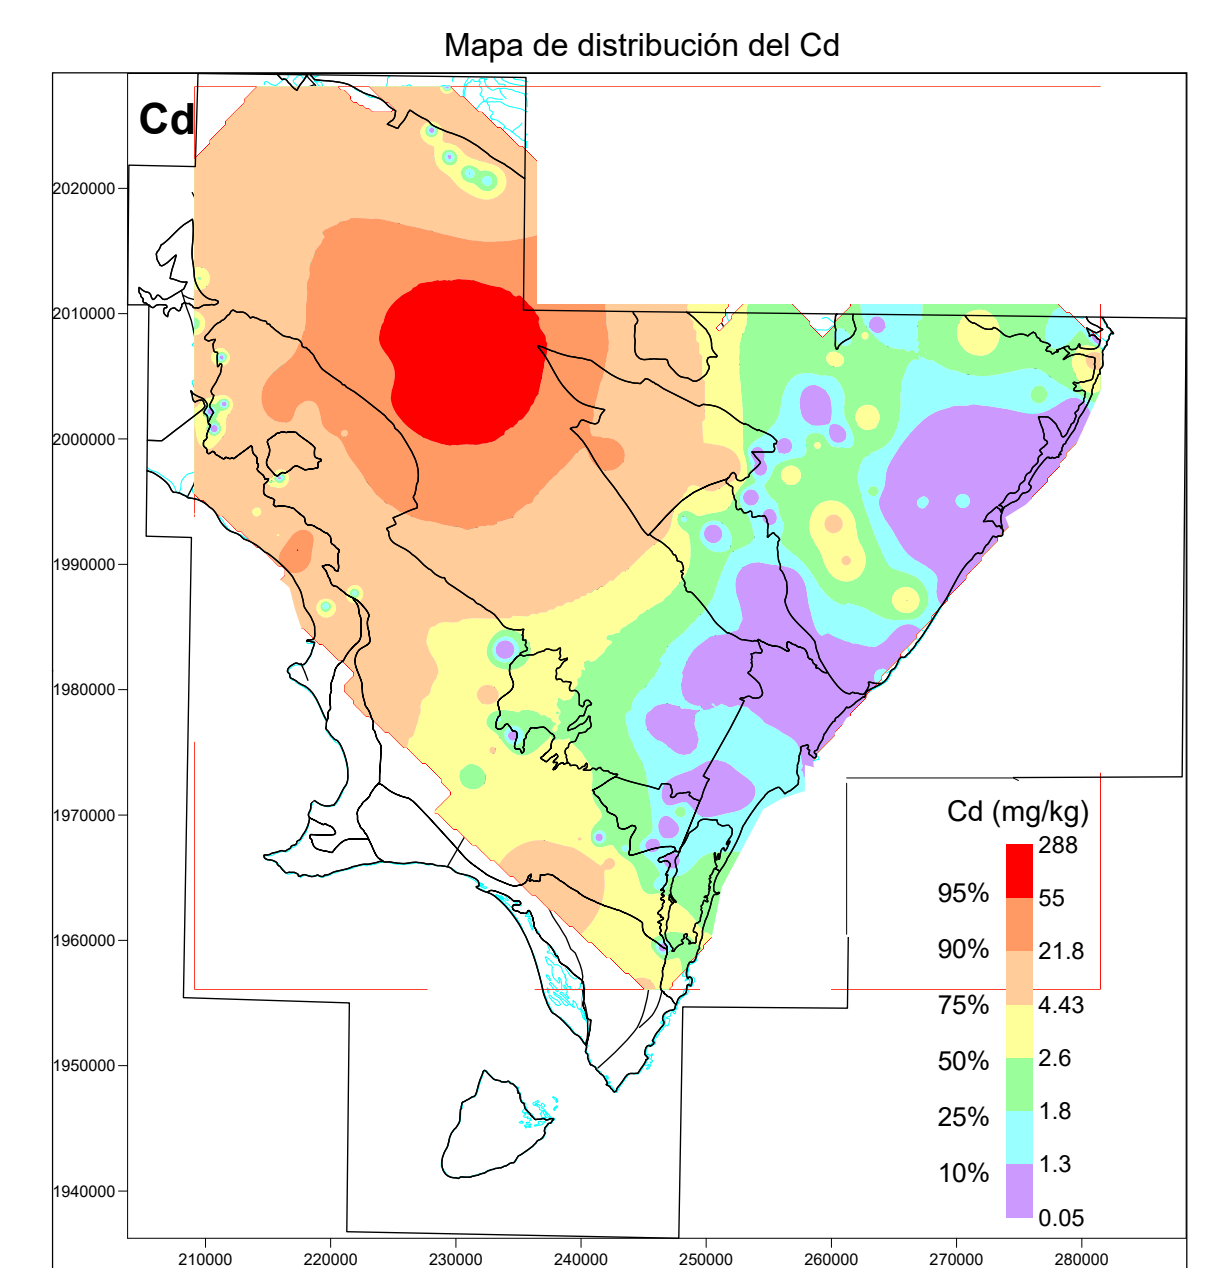

# CARTOGRAFÍA GEOQUÍMICA DE LA REPÚBLICA DOMINICANA

## CARTOGRAFÍA GEOTEMÁTICA EN LA REPÚBLICA DOMINICANA

### CARTOGRAFÍA Y EXPLORACIÓN GEOQUÍMICA

**PROYECTO ZONA SUR**

Distribución de Hojas a escala 1:50.000 y 1:100.000

**Geoquímica de Sedimentos de Arroyos**

## MAPA DE DISTRIBUCIÓN DEL CADMIO

Mapa núm. 11

FINANCIADO POR EL PROGRAMA SYSDIN DE LA UNIÓN EUROPEA  
AUTORIDAD CONTRATANTE: GOBIERNO DE LA REPÚBLICA DOMINICANA  
ORDENADOR NACIONAL PARA LOS FONDOS EUROPEOS DE DESARROLLO