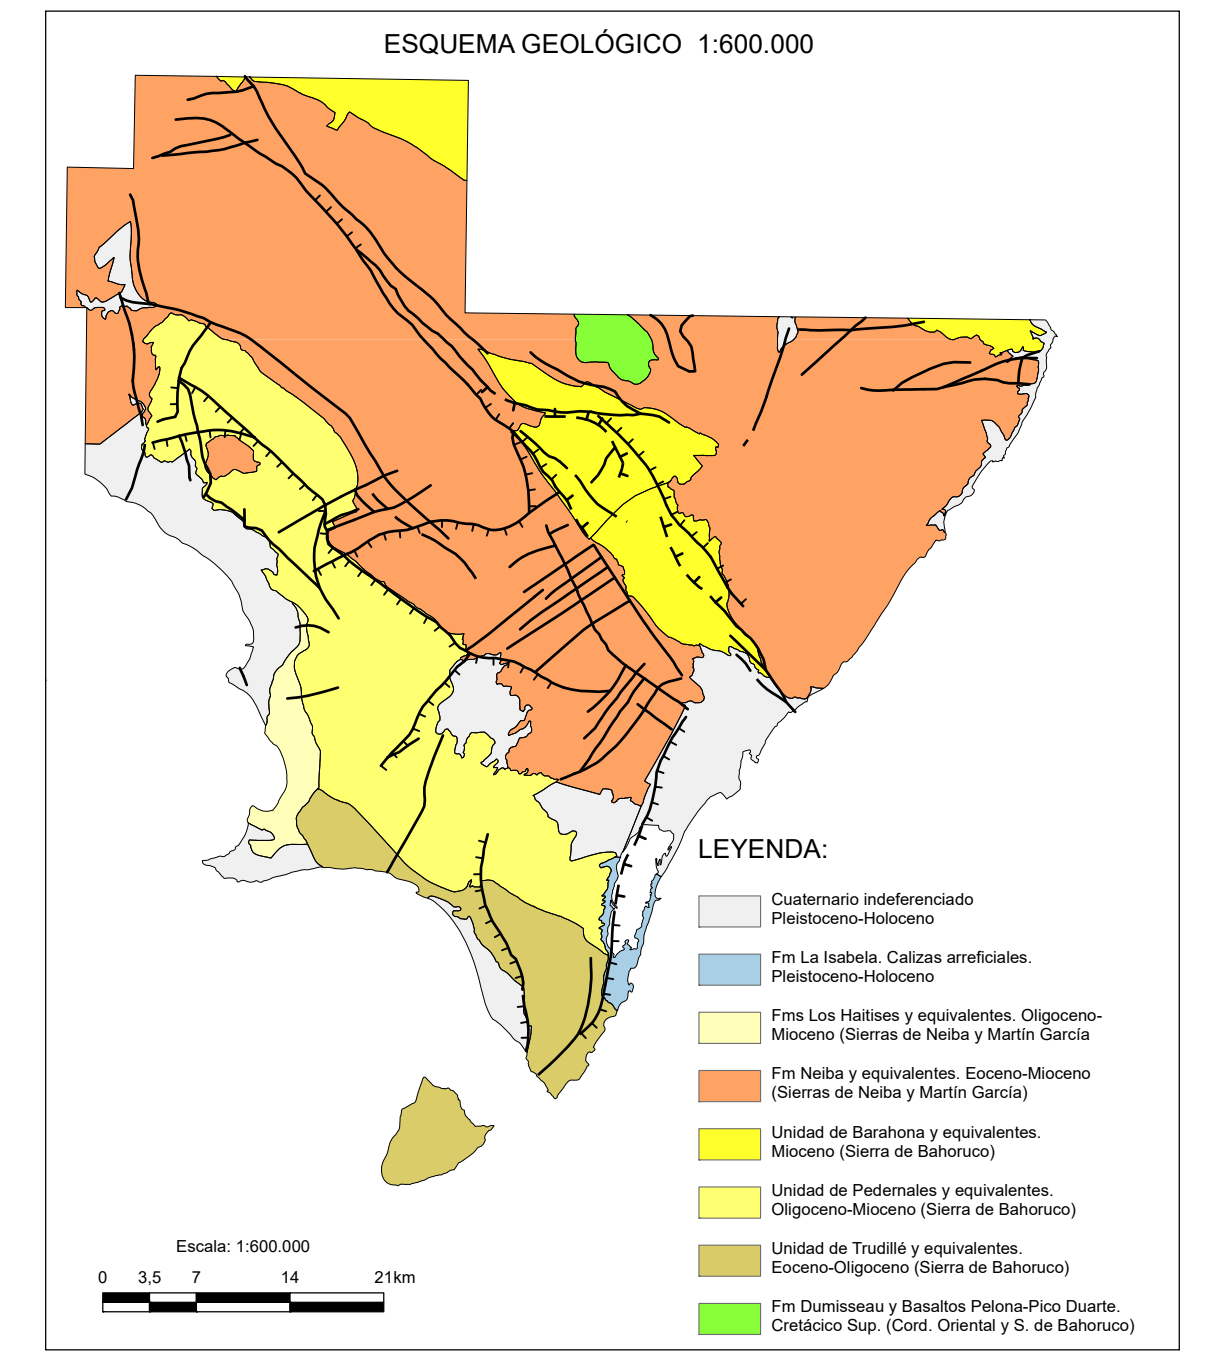

# CARTOGRAFÍA GEOQUÍMICA DE LA REPÚBLICA DOMINICANA

## CARTOGRAFÍA GEOTEMÁTICA EN LA REPÚBLICA DOMINICANA

### CARTOGRAFÍA Y EXPLORACIÓN GEOQUÍMICA

**PROYECTO ZONA SUR**

Distribución de Hojas a escala 1:50.000 y 1:100.000

**Geoquímica de Sedimentos de Arroyos**

## MAPA DE DISTRIBUCIÓN DEL CADMIO

Mapa núm. 11

FINANCIADO POR EL PROGRAMA SYSDIN DE LA UNIÓN EUROPEA  
AUTORIDAD CONTRATANTE: GOBIERNO DE LA REPÚBLICA DOMINICANA  
ORDENADOR NACIONAL PARA LOS FONDOS EUROPEOS DE DESARROLLO