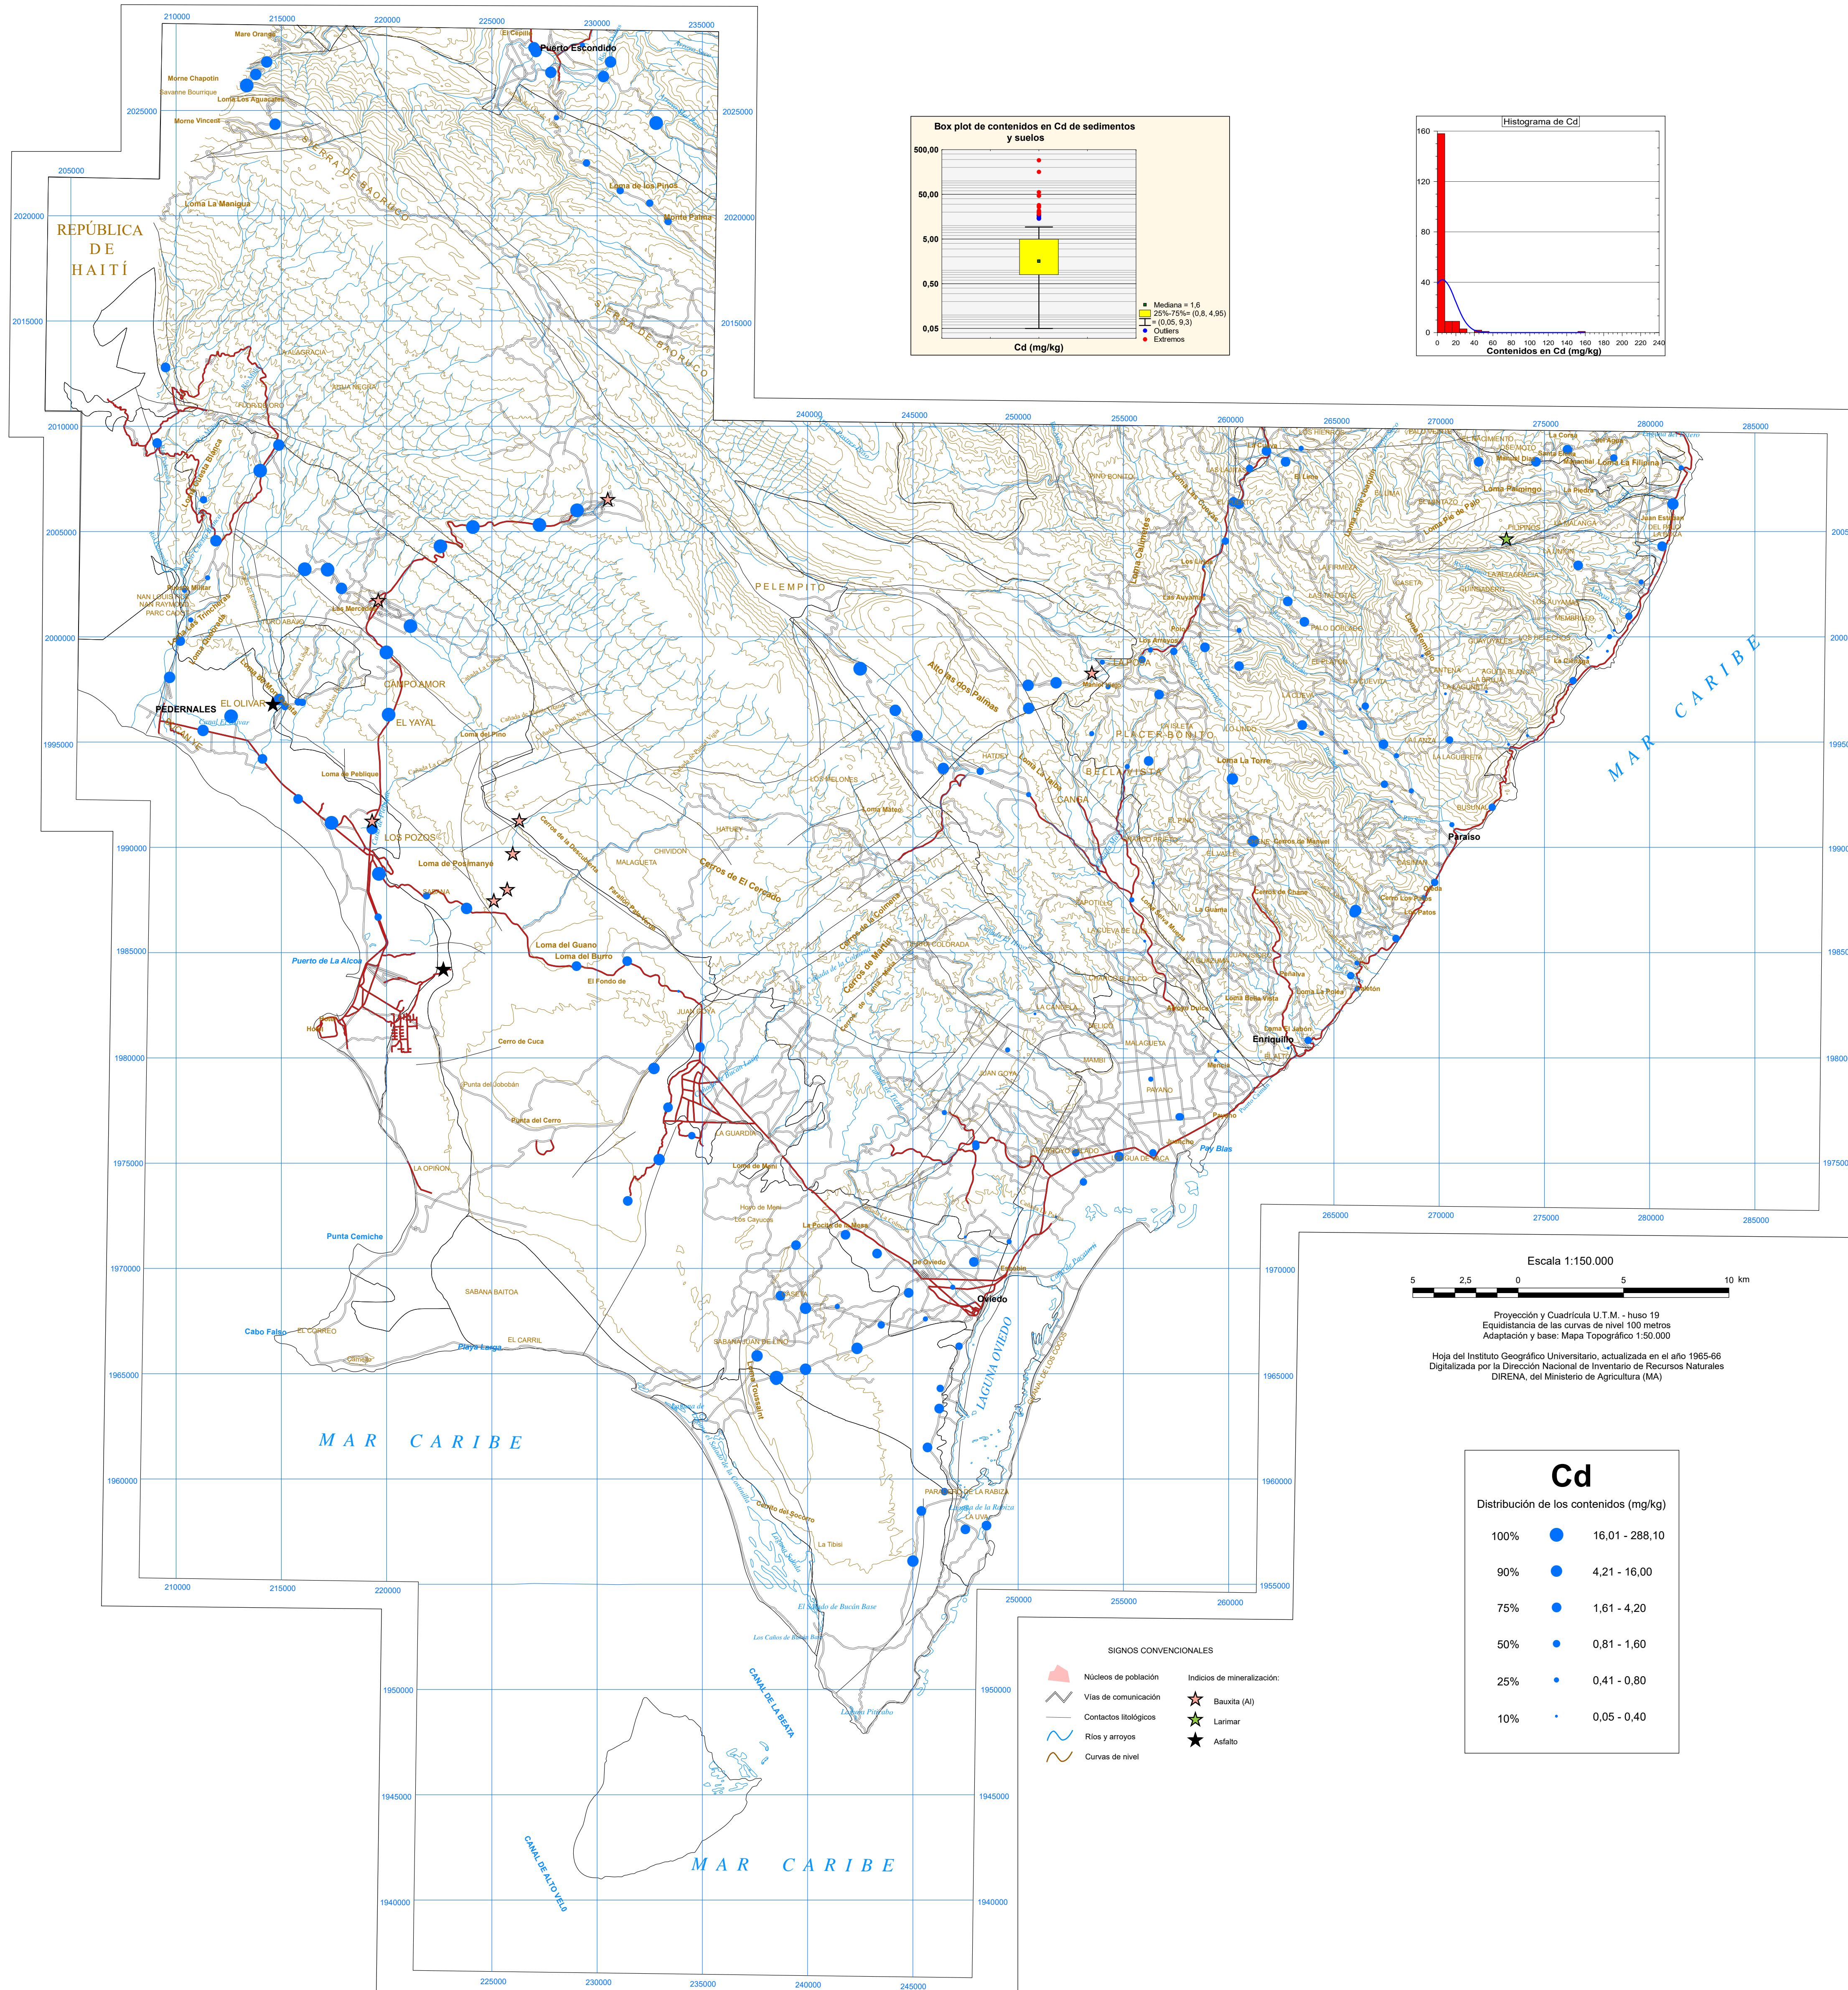

# CARTOGRAFÍA GEOQUÍMICA DE LA REPÚBLICA DOMINICANA

## CARTOGRAFÍA GEOTEMÁTICA EN LA REPÚBLICA DOMINICANA

### CARTOGRAFÍA Y EXPLORACIÓN GEOQUÍMICA

**PROYECTO ZONA SUR**

Distribución de Hojas a escala 1:50.000 y 1:100.000

**Geoquímica de Sedimentos de Arroyos**

## MAPA DE DISTRIBUCIÓN DEL CADMIO

Mapa núm. 11

FINANCIADO POR EL PROGRAMA SYSDIN DE LA UNIÓN EUROPEA  
AUTORIDAD CONTRATANTE: GOBIERNO DE LA REPÚBLICA DOMINICANA  
ORDENADOR NACIONAL PARA LOS FONDOS EUROPEOS DE DESARROLLO