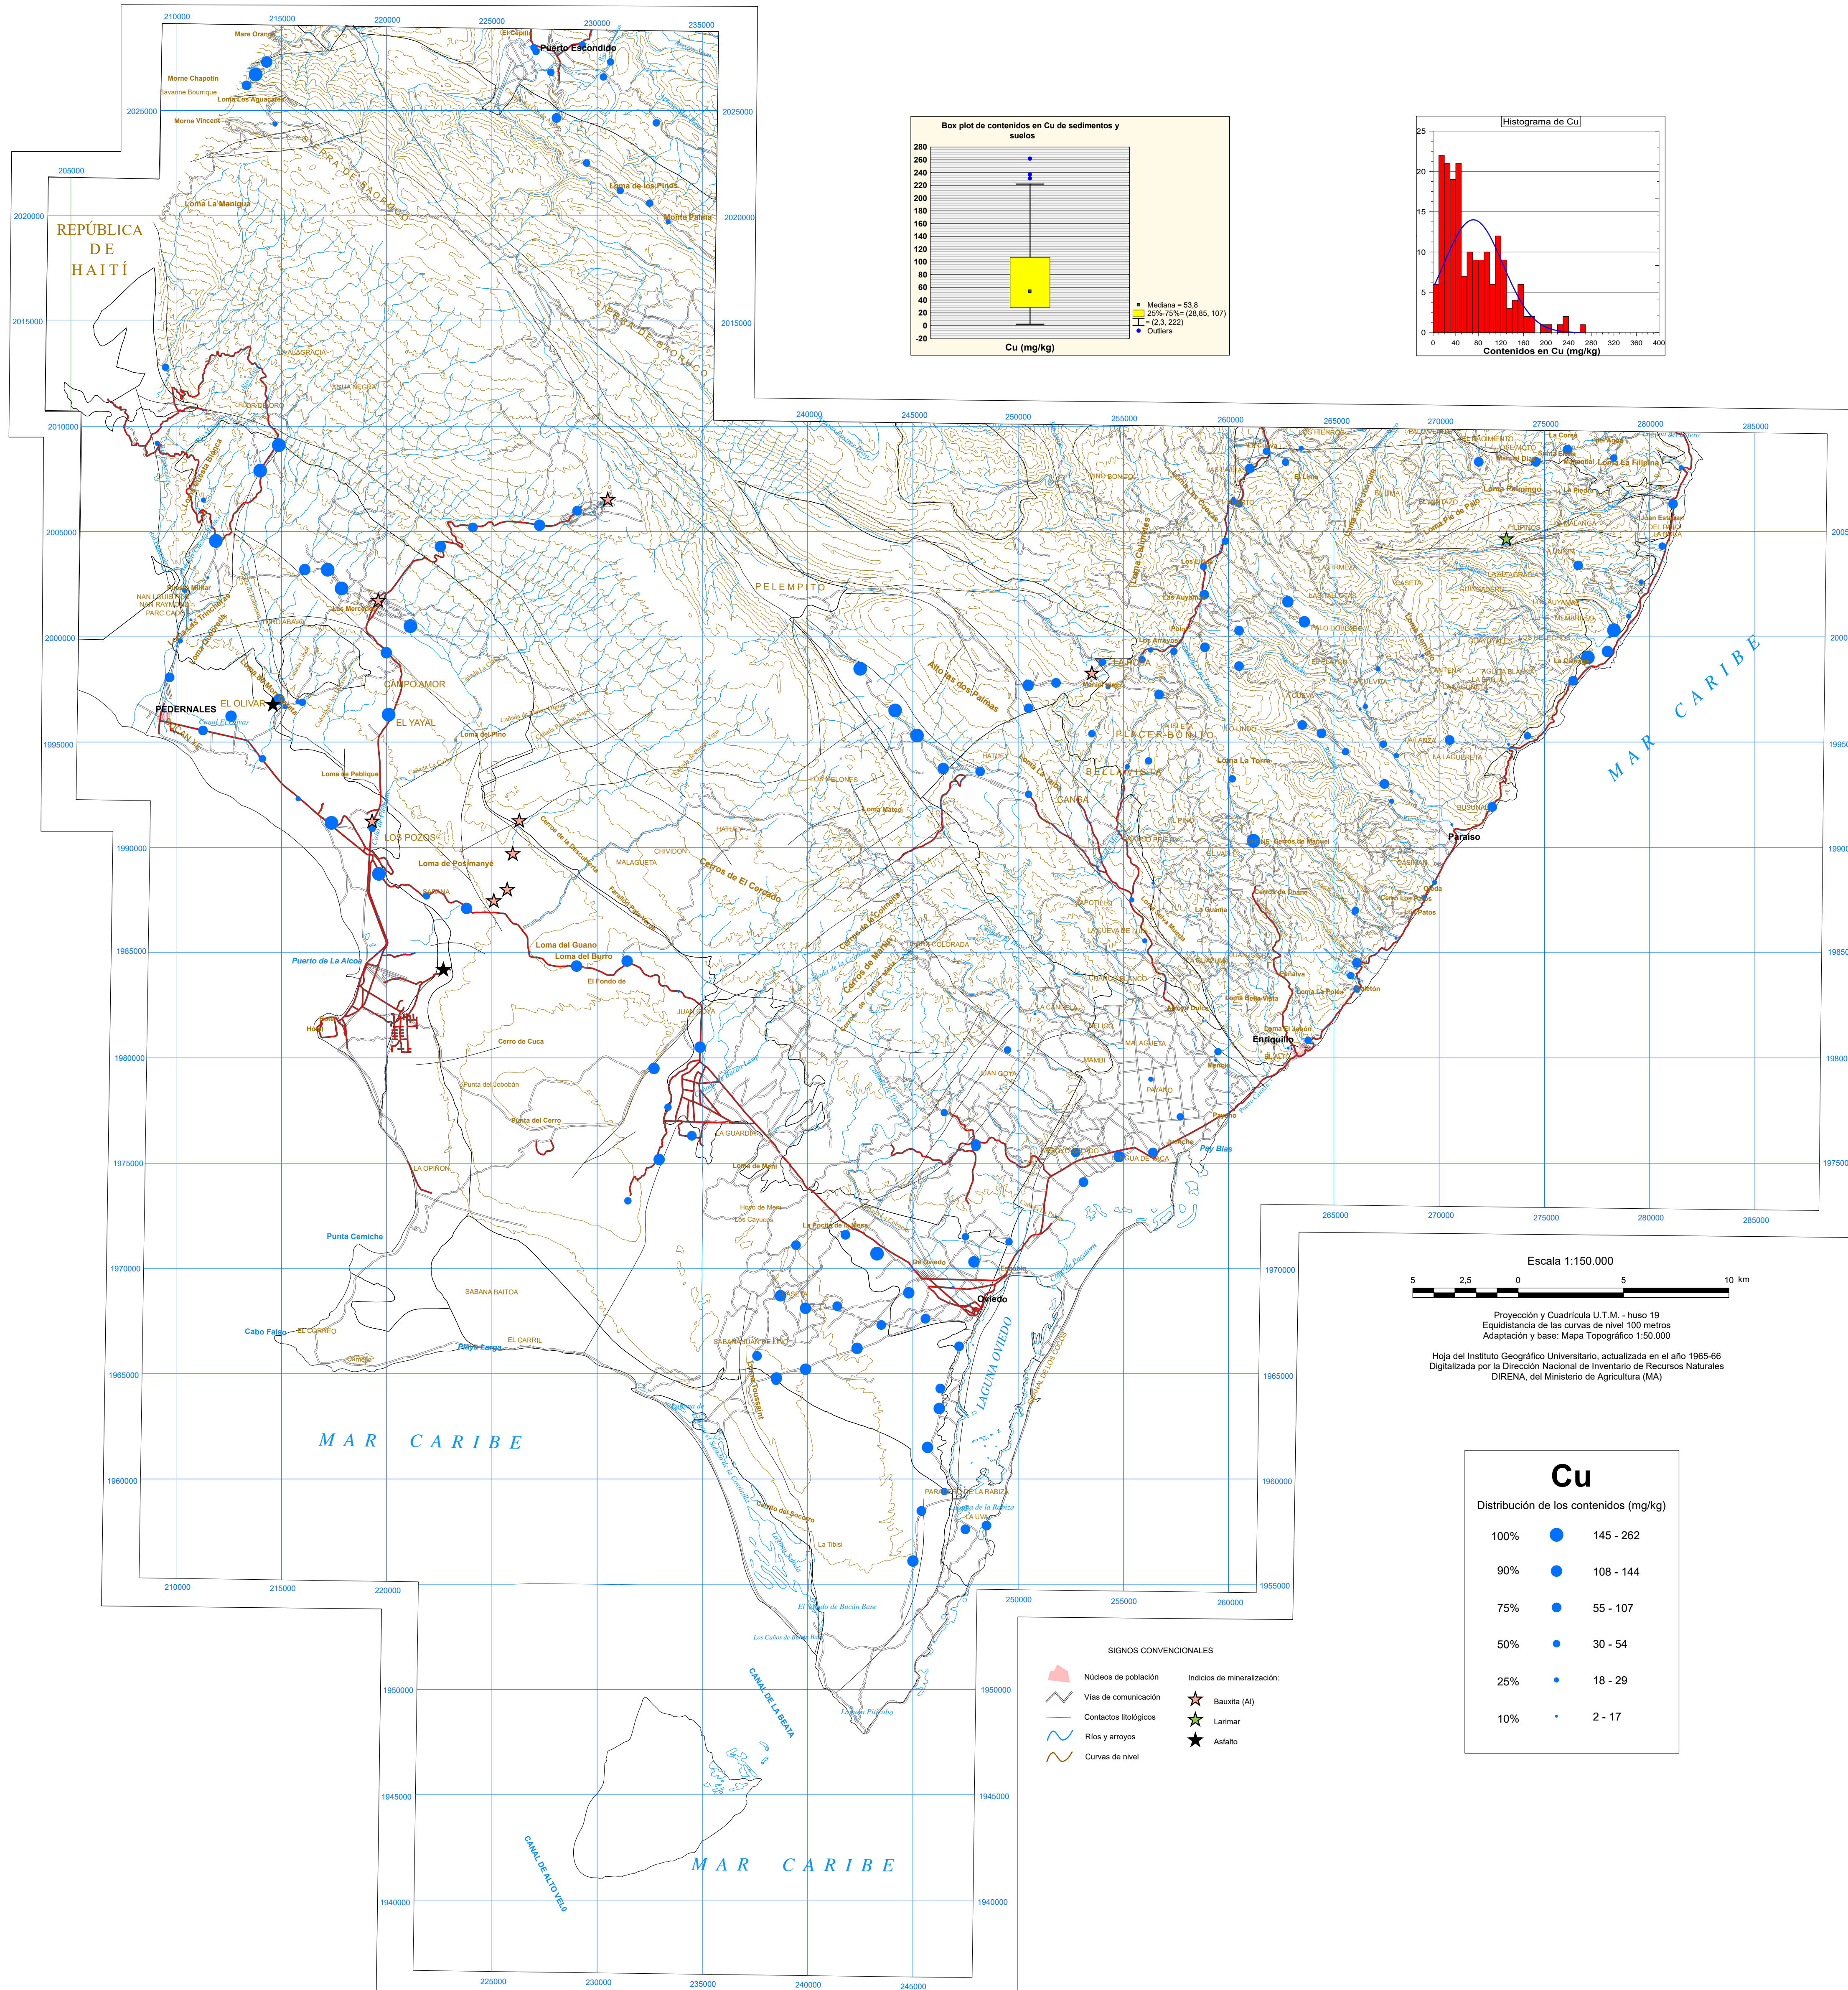

CARTOGRAFÍA GEOQUÍMICA DE LA REPÚBLICA DOMINICANA

CARTOGRAFÍA GEOTEMÁTICA EN LA REPÚBLICA DOMINICANA

CARTOGRAFÍA Y EXPLORACIÓN GEOQUÍMICA

Geoquímica de Sedimentos de Arroyos

MAPA DE DISTRIBUCIÓN DEL COBRE

Mapa núm. 16