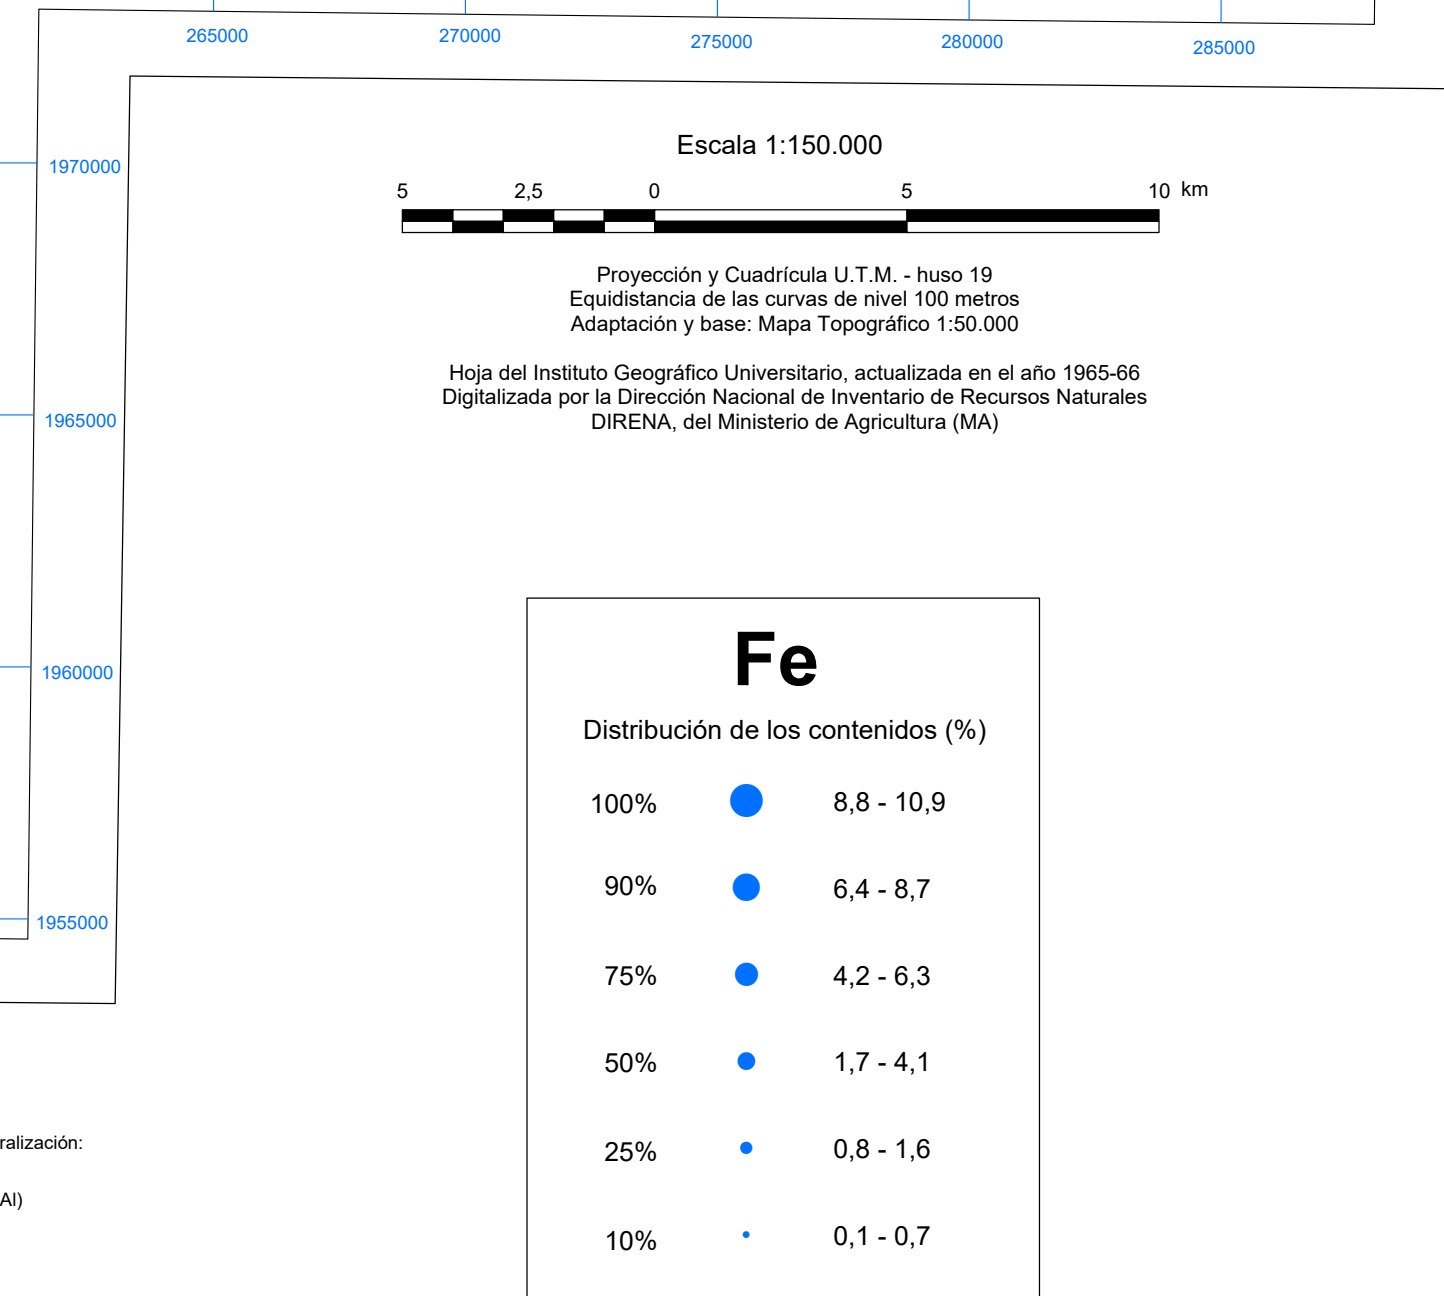

CARTOGRAFÍA GEOQUÍMICA DE LA REPÚBLICA DOMINICANA

CARTOGRAFÍA GEOTEMÁTICA EN LA REPÚBLICA DOMINICANA

CARTOGRAFÍA Y EXPLORACIÓN GEOQUÍMICA

PROYECTO ZONA SUR

Distribución de Hierro en arroyos 1:150.000 y 1:100.000

Geoquímica de Sedimentos de Arroyos

MAPA DE DISTRIBUCIÓN DEL HIERRO

Mapa núm. 20

FINANCIADO POR EL PROGRAMA SYSDIN DE LA UNIÓN EUROPEA
 AUTORIDAD CONTRATANTE: GOBIERNO DE LA REPÚBLICA DOMINICANA
 ORDENADOR NACIONAL PARA LOS FONDOS EUROPEOS DE DESARROLLO