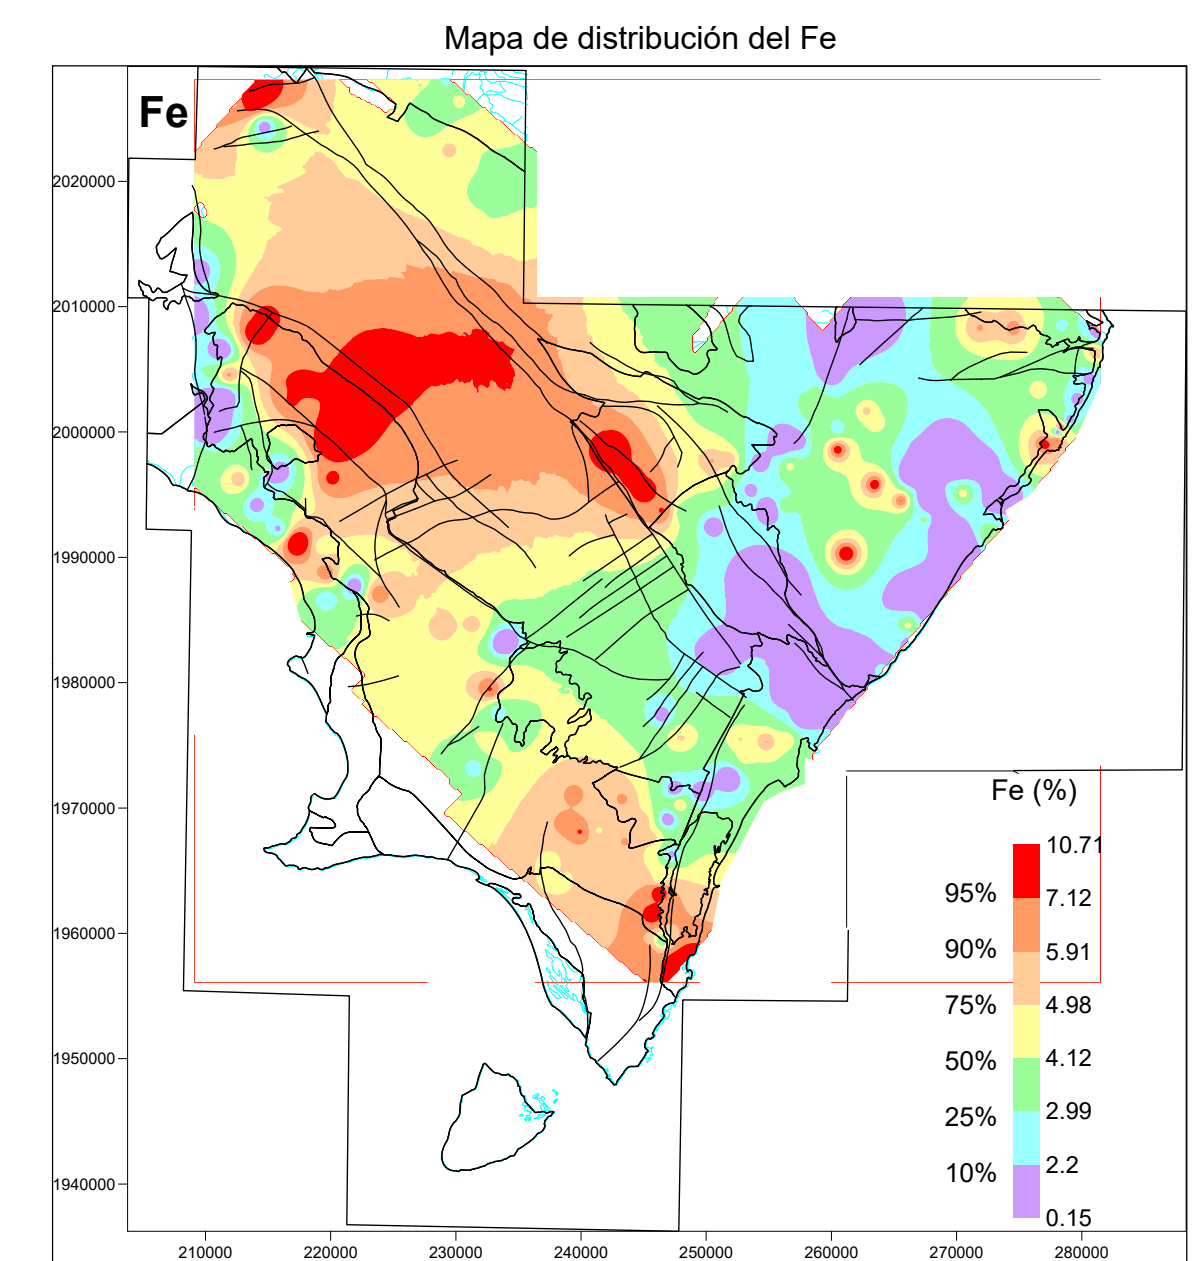

CARTOGRAFÍA GEOQUÍMICA DE LA REPÚBLICA DOMINICANA

CARTOGRAFÍA GEOTEMÁTICA EN LA REPÚBLICA DOMINICANA

CARTOGRAFÍA Y EXPLORACIÓN GEOQUÍMICA

PROYECTO ZONA SUR

Distribución de Hierro en arroyos 1:150.000 y 1:100.000

Geoquímica de Sedimentos de Arroyos

MAPA DE DISTRIBUCIÓN DEL HIERRO

Mapa núm. 20

FINANCIADO POR EL PROGRAMA SYSDIN DE LA UNIÓN EUROPEA
 AUTORIDAD CONTRATANTE: GOBIERNO DE LA REPÚBLICA DOMINICANA
 ORDENADOR NACIONAL PARA LOS FONDOS EUROPEOS DE DESARROLLO