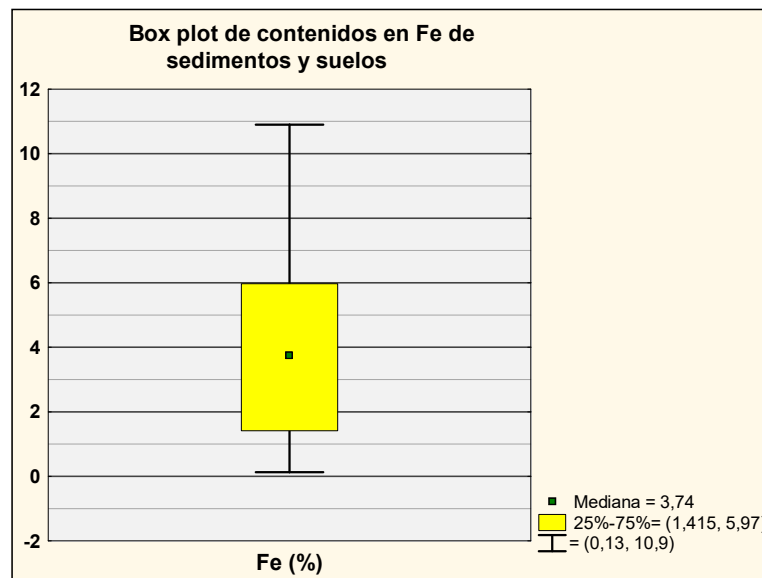

CARTOGRAFÍA GEOQUÍMICA DE LA REPÚBLICA DOMINICANA

CARTOGRAFÍA GEOTEMÁTICA EN LA REPÚBLICA DOMINICANA

CARTOGRAFÍA Y EXPLORACIÓN GEOQUÍMICA

PROYECTO ZONA SUR

Distribución de Hierro en arroyos 1:150.000 y 1:100.000

Geoquímica de Sedimentos de Arroyos

MAPA DE DISTRIBUCIÓN DEL HIERRO

Mapa núm. 20

FINANCIADO POR EL PROGRAMA SYSDIN DE LA UNIÓN EUROPEA
 AUTORIDAD CONTRATANTE: GOBIERNO DE LA REPÚBLICA DOMINICANA
 ORDENADOR NACIONAL PARA LOS FONDOS EUROPEOS DE DESARROLLO