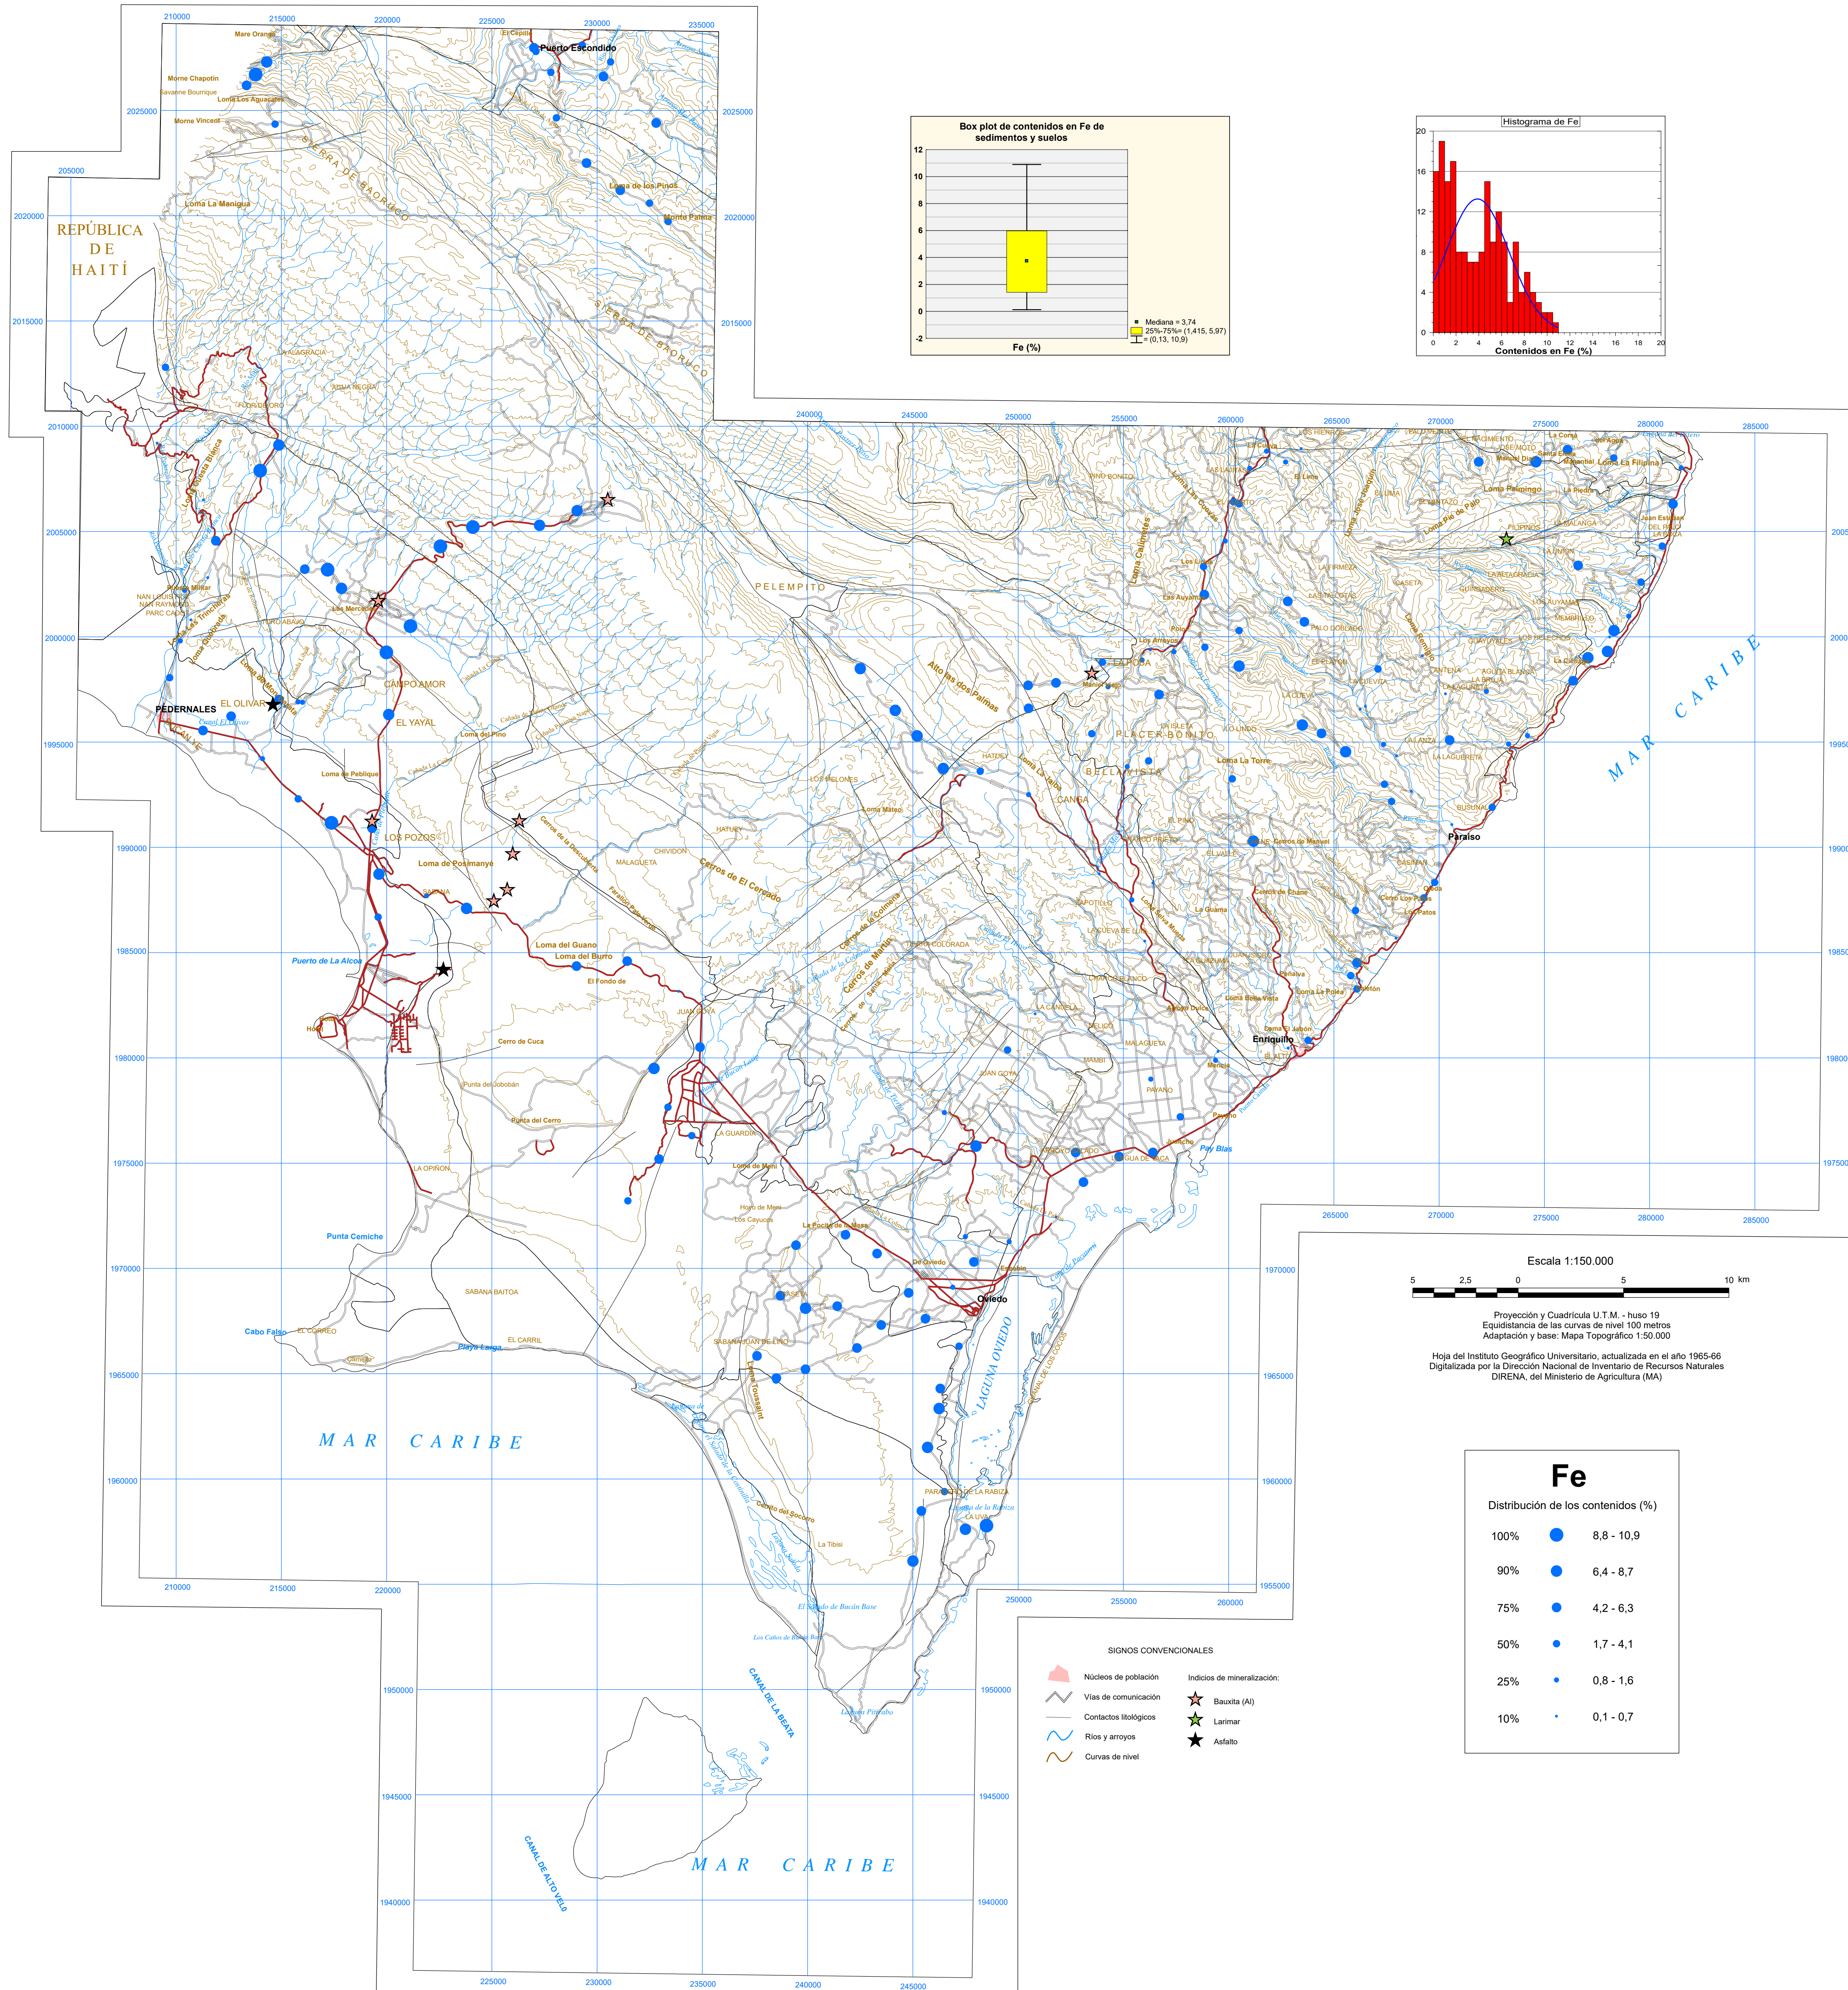

CARTOGRAFÍA GEOQUÍMICA DE LA REPÚBLICA DOMINICANA

CARTOGRAFÍA GEOTEMÁTICA EN LA REPÚBLICA DOMINICANA

CARTOGRAFÍA Y EXPLORACIÓN GEOQUÍMICA

PROYECTO ZONA SUR

Distribución de Hierro en arroyos 1:150.000 y 1:100.000

Geoquímica de Sedimentos de Arroyos

MAPA DE DISTRIBUCIÓN DEL HIERRO

Mapa núm. 20

FINANCIADO POR EL PROGRAMA SYSDIN DE LA UNIÓN EUROPEA
 AUTORIDAD CONTRATANTE: GOBIERNO DE LA REPÚBLICA DOMINICANA
 ORDENADOR NACIONAL PARA LOS FONDOS EUROPEOS DE DESARROLLO