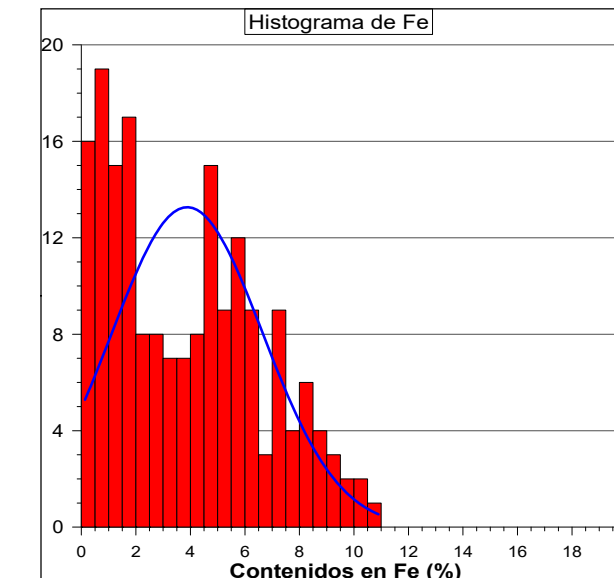

CARTOGRAFÍA GEOQUÍMICA DE LA REPÚBLICA DOMINICANA

CARTOGRAFÍA GEOTEMÁTICA EN LA REPÚBLICA DOMINICANA

CARTOGRAFÍA Y EXPLORACIÓN GEOQUÍMICA

PROYECTO ZONA SUR

Distribución de Hierro en arroyos 1:150.000 y 1:100.000

Geoquímica de Sedimentos de Arroyos

MAPA DE DISTRIBUCIÓN DEL HIERRO

Mapa núm. 20

FINANCIADO POR EL PROGRAMA SYSDIN DE LA UNIÓN EUROPEA
 AUTORIDAD CONTRATANTE: GOBIERNO DE LA REPÚBLICA DOMINICANA
 ORDENADOR NACIONAL PARA LOS FONDOS EUROPEOS DE DESARROLLO