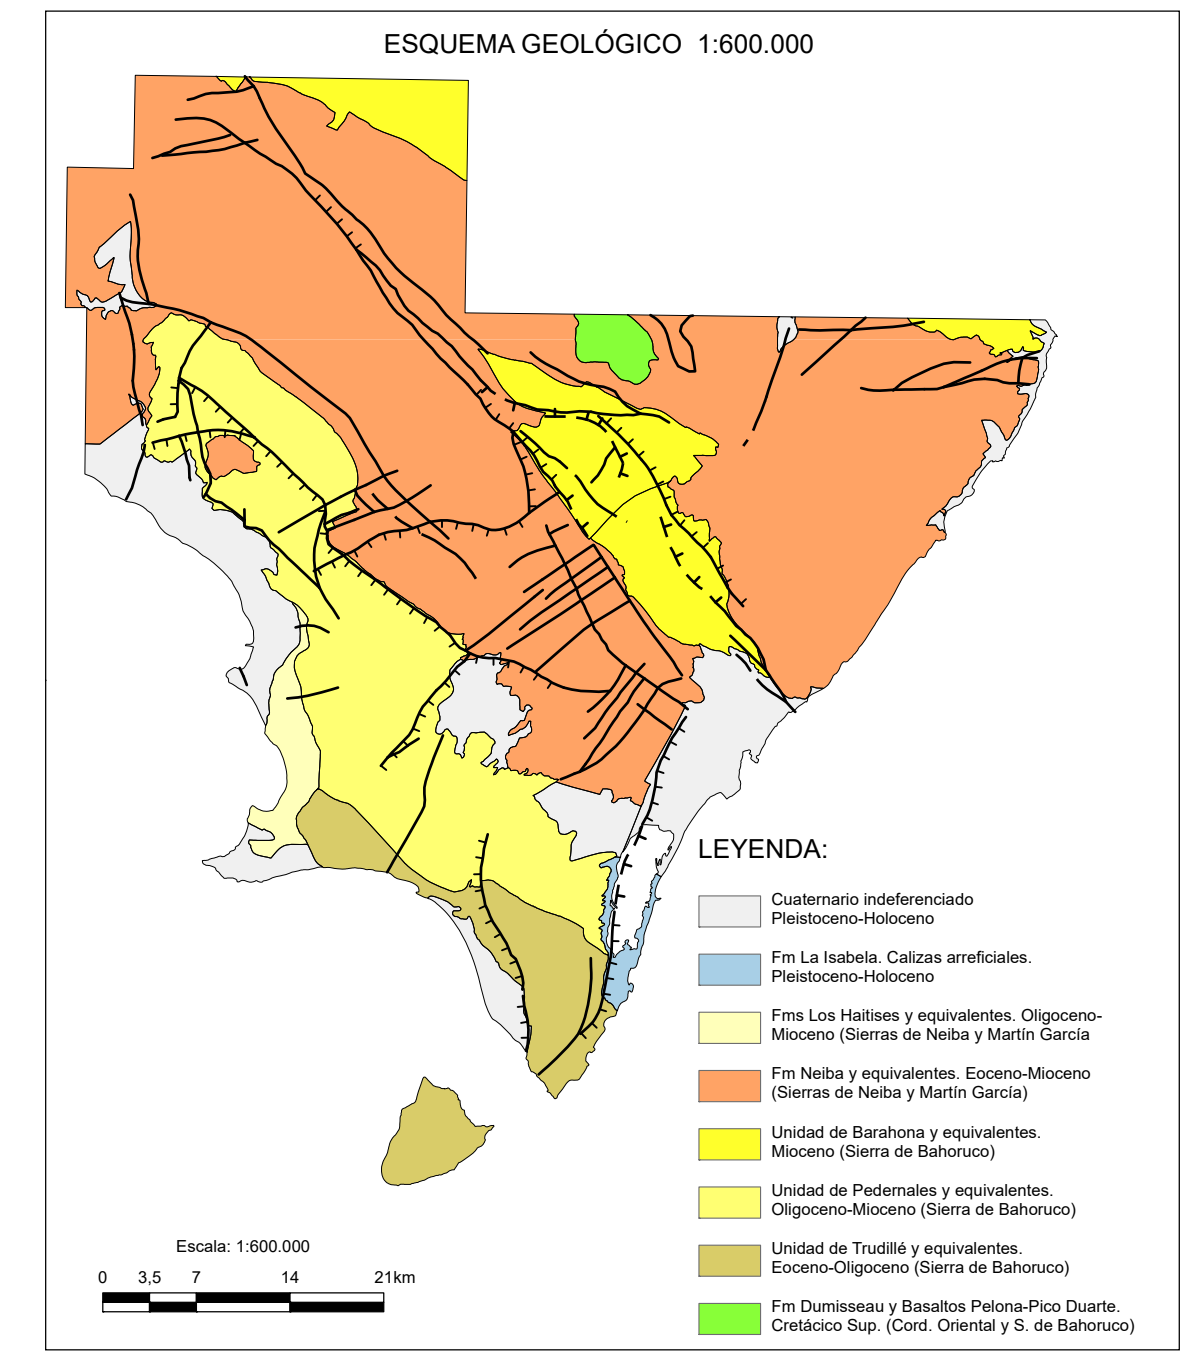

CARTOGRAFÍA GEOQUÍMICA DE LA REPÚBLICA DOMINICANA

CARTOGRAFÍA GEOTEMÁTICA EN LA REPÚBLICA DOMINICANA

CARTOGRAFÍA Y EXPLORACIÓN GEOQUÍMICA

PROYECTO ZONA SUR

Distribución de Hierro en arroyos 1:150.000 y 1:100.000

Geoquímica de Sedimentos de Arroyos

MAPA DE DISTRIBUCIÓN DEL HIERRO

Mapa núm. 20

FINANCIADO POR EL PROGRAMA SYSDIN DE LA UNIÓN EUROPEA
 AUTORIDAD CONTRATANTE: GOBIERNO DE LA REPÚBLICA DOMINICANA
 ORDENADOR NACIONAL PARA LOS FONDOS EUROPEOS DE DESARROLLO