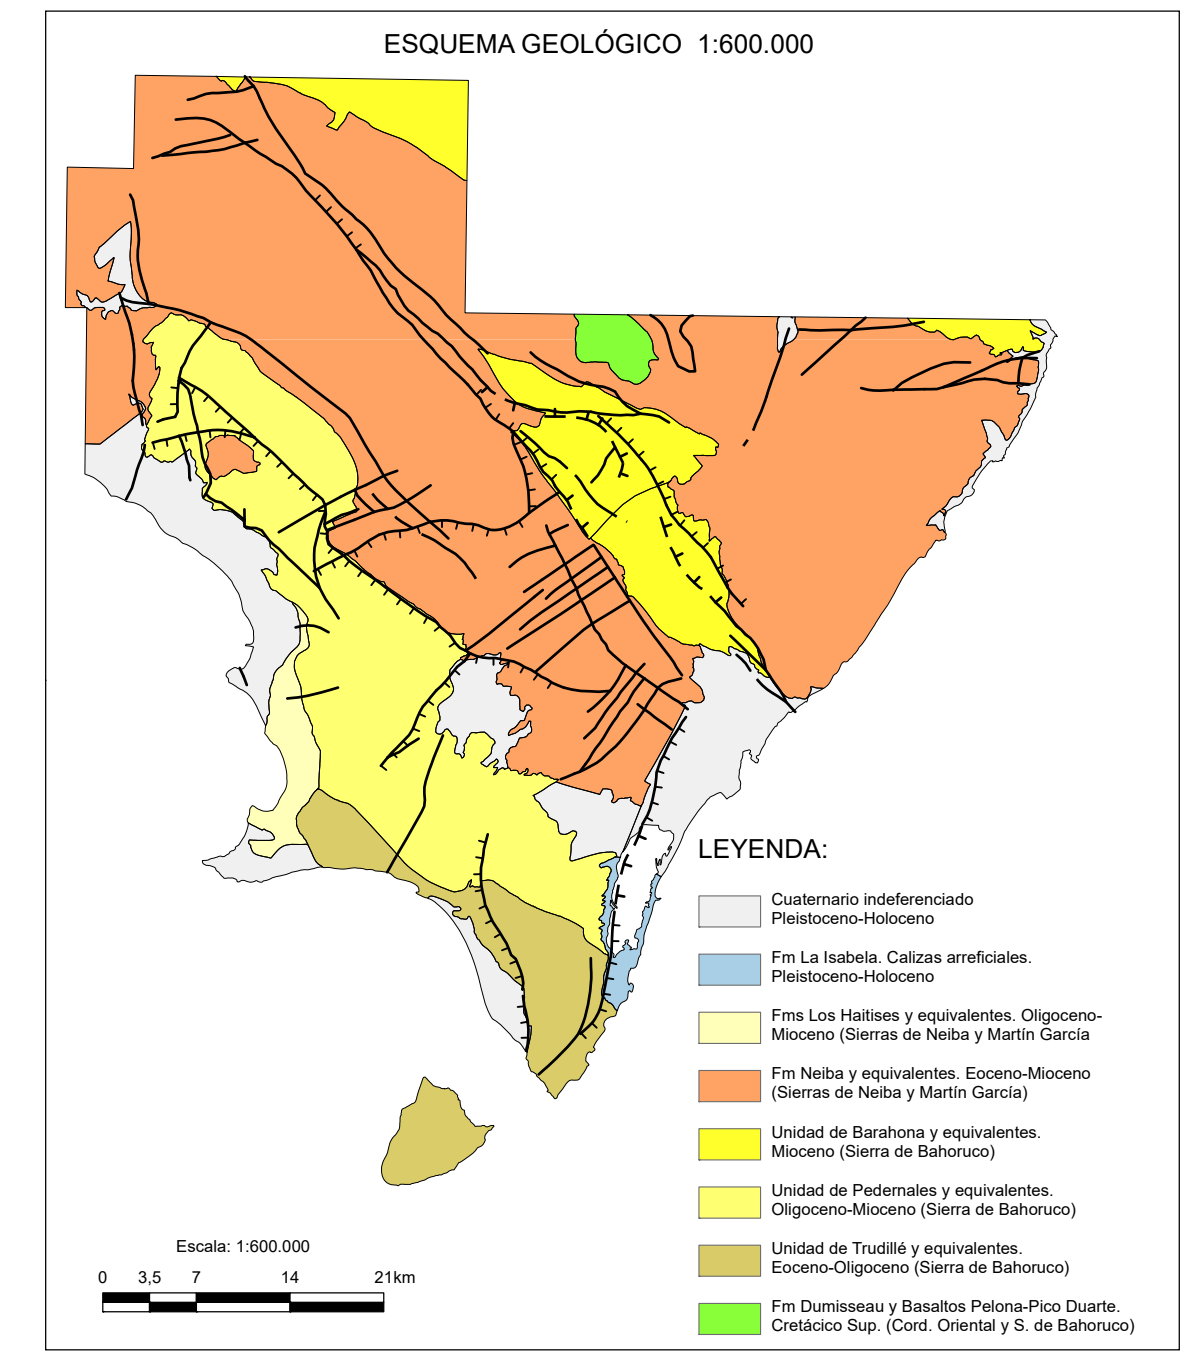

# CARTOGRAFÍA GEOQUÍMICA DE LA REPÚBLICA DOMINICANA

## CARTOGRAFÍA GEOTEMÁTICA EN LA REPÚBLICA DOMINICANA CARTOGRAFÍA Y EXPLORACIÓN GEOQUÍMICA

**ANÁLISIS DE CONCENTRADOS DE BATEAS**

**PLOMO**

Mapa núm. 88

FINANCIADO POR EL PROGRAMA SYSDIN DE LA UNIÓN EUROPEA  
AUTORIDAD CONTRATANTE: GOBIERNO DE LA REPÚBLICA DOMINICANA  
ORDENADOR NACIONAL PARA LOS FONDOS EUROPEOS DE DESARROLLO