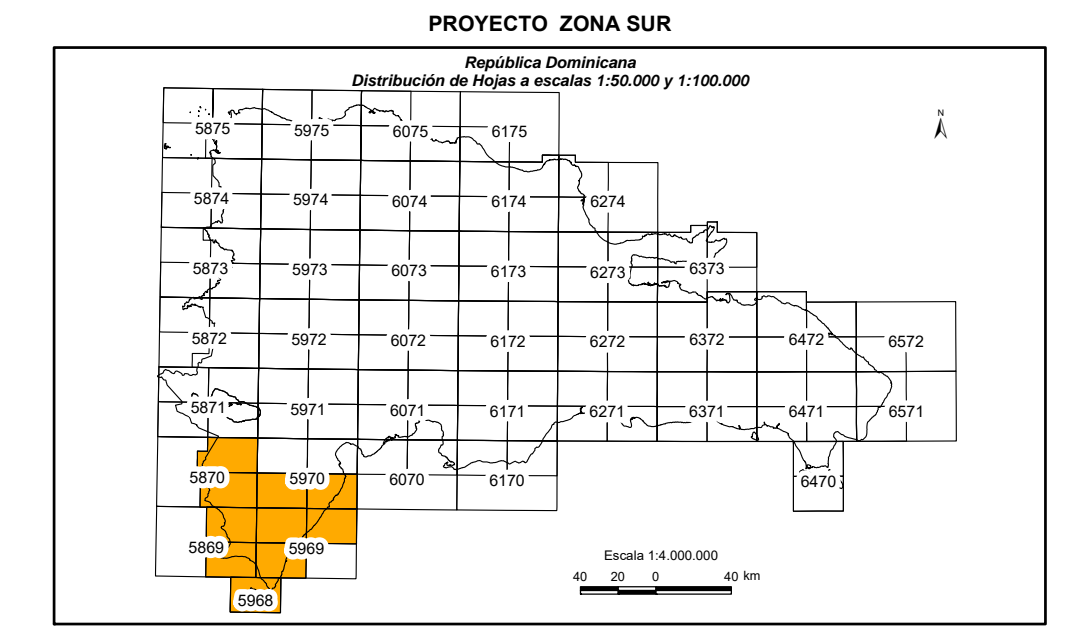

# CARTOGRAFÍA GEOQUÍMICA DE LA REPÚBLICA DOMINICANA

## CARTOGRAFÍA GEOTEMÁTICA EN LA REPÚBLICA DOMINICANA CARTOGRAFÍA Y EXPLORACIÓN GEOQUÍMICA

**ANÁLISIS DE CONCENTRADOS DE BATEAS**

**PLOMO**

Mapa núm. 88

FINANCIADO POR EL PROGRAMA SYSDIN DE LA UNIÓN EUROPEA  
AUTORIDAD CONTRATANTE: GOBIERNO DE LA REPÚBLICA DOMINICANA  
ORDENADOR NACIONAL PARA LOS FONDOS EUROPEOS DE DESARROLLO