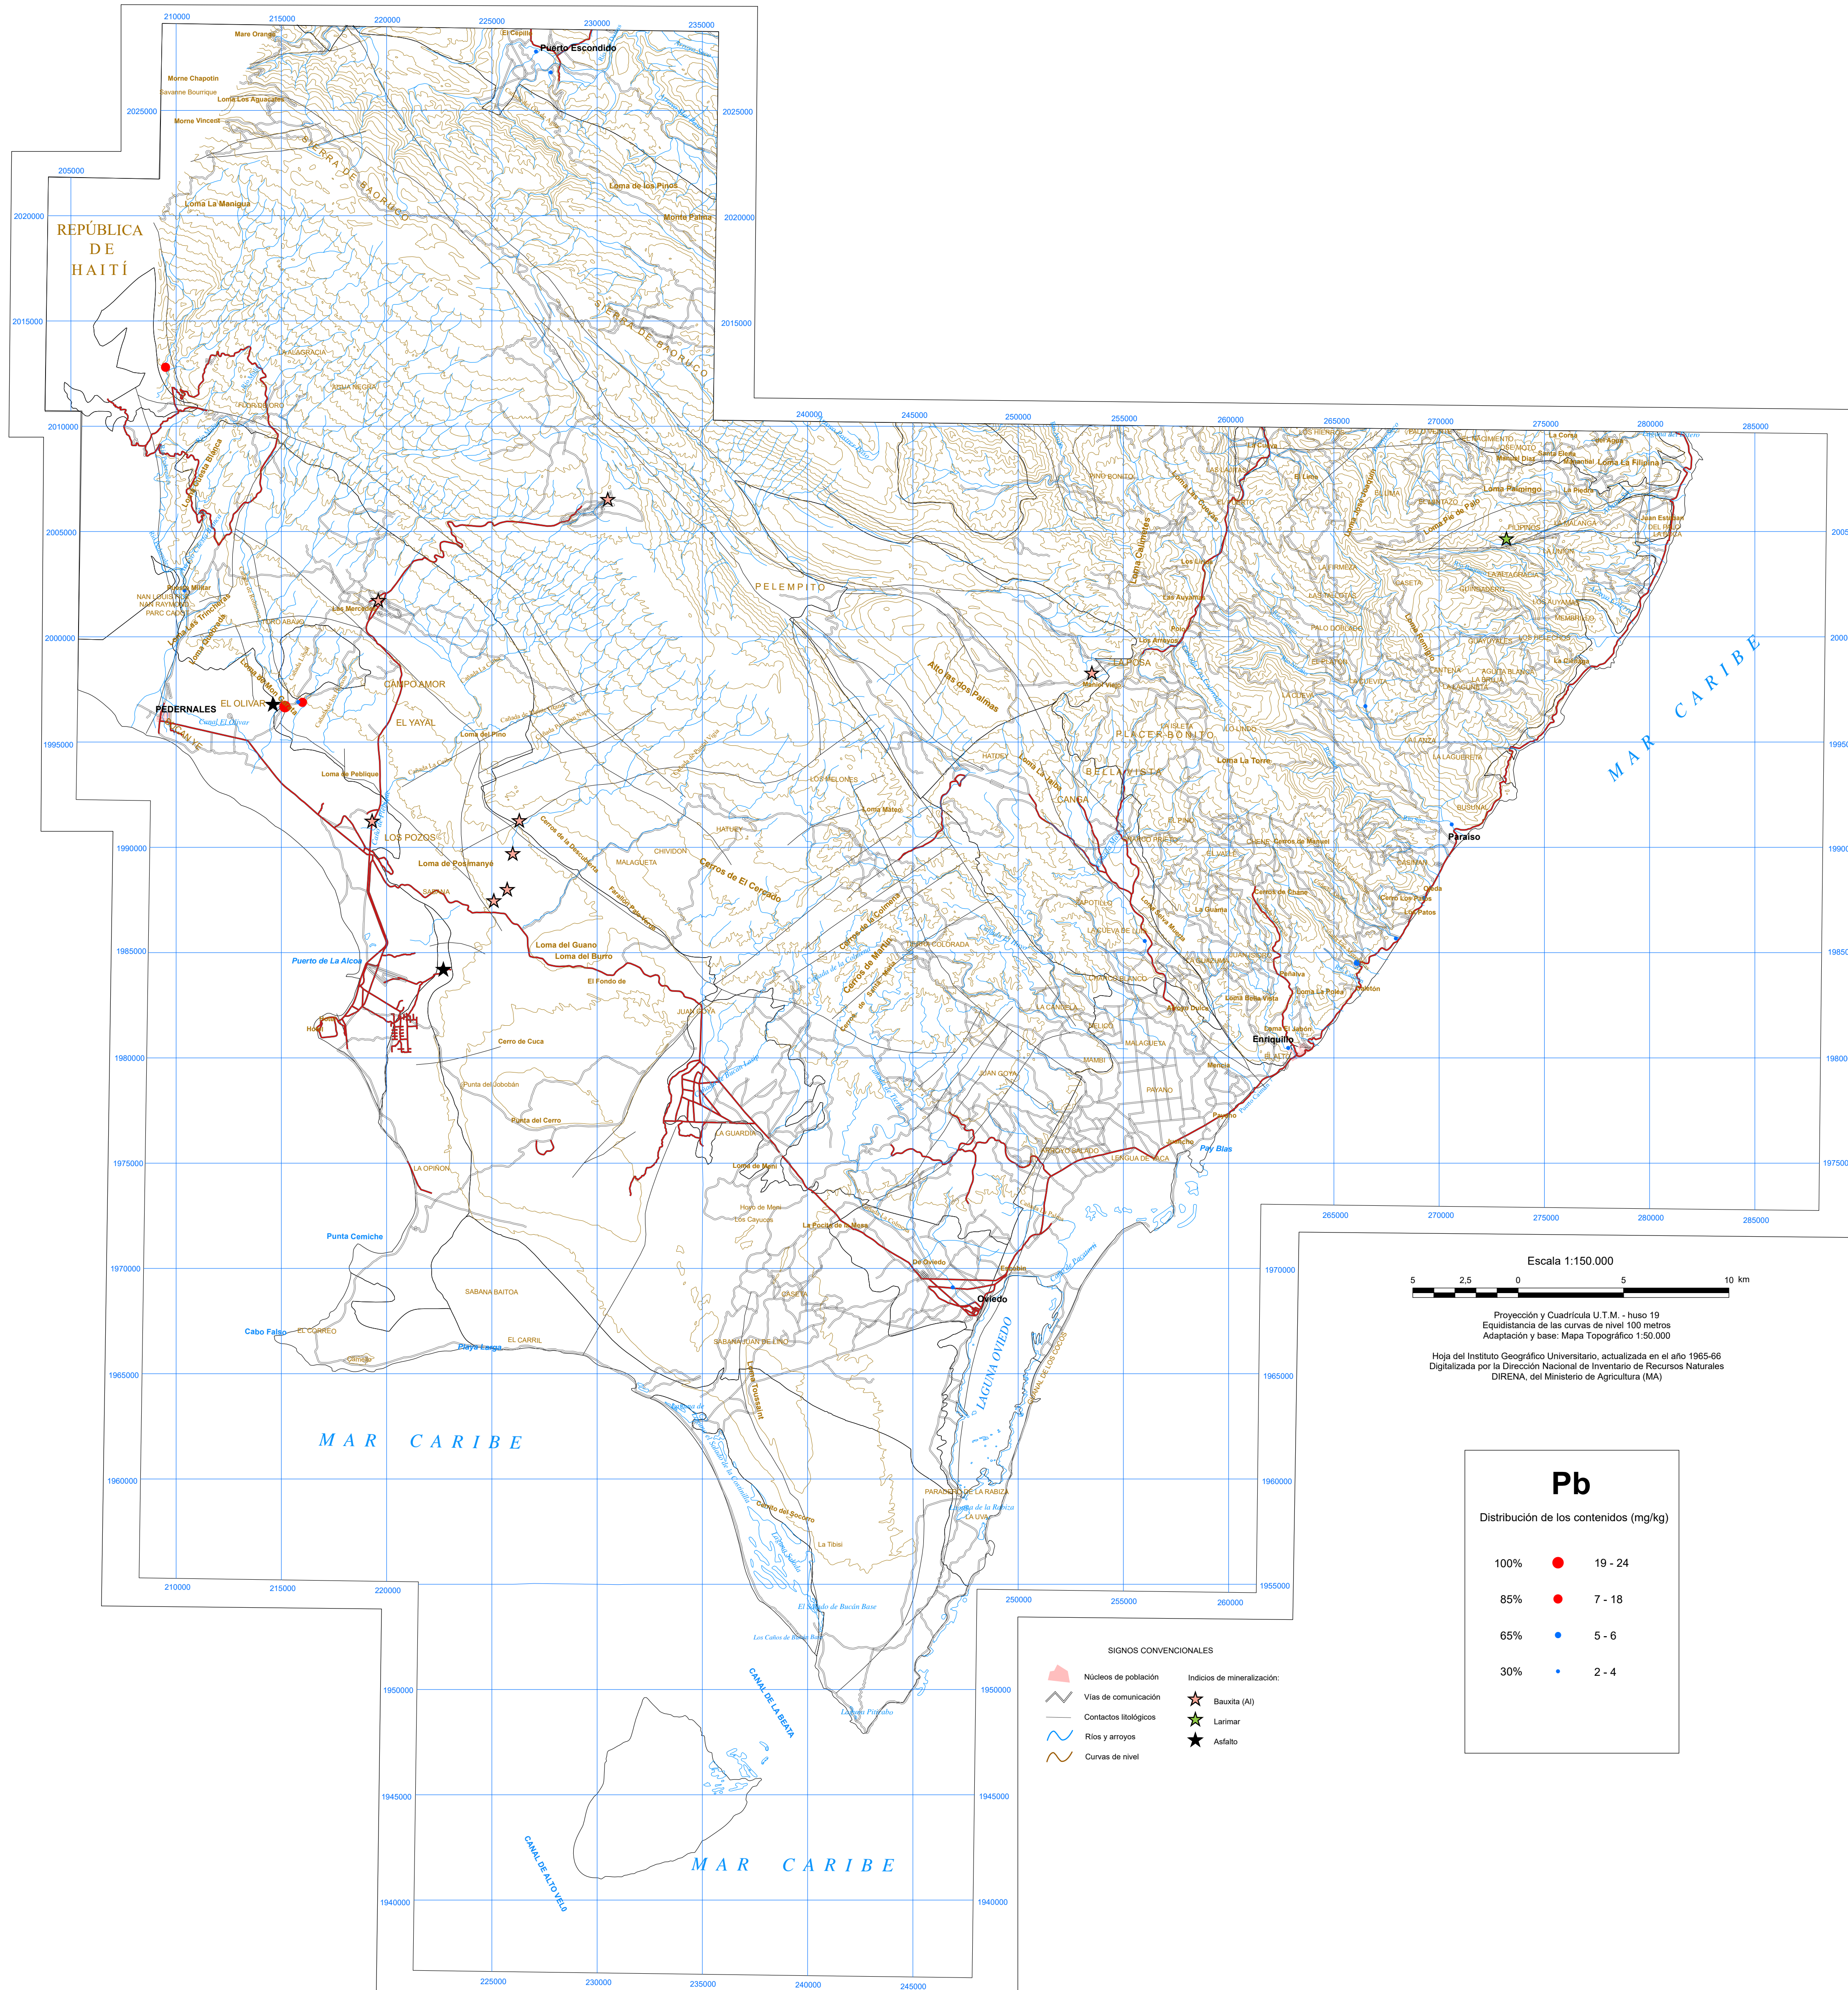

# CARTOGRAFÍA GEOQUÍMICA DE LA REPÚBLICA DOMINICANA

## CARTOGRAFÍA GEOTEMÁTICA EN LA REPÚBLICA DOMINICANA CARTOGRAFÍA Y EXPLORACIÓN GEOQUÍMICA

**ANÁLISIS DE CONCENTRADOS DE BATEAS**

**PLOMO**

Mapa núm. 88

FINANCIADO POR EL PROGRAMA SYSDIN DE LA UNIÓN EUROPEA  
AUTORIDAD CONTRATANTE: GOBIERNO DE LA REPÚBLICA DOMINICANA  
ORDENADOR NACIONAL PARA LOS FONDOS EUROPEOS DE DESARROLLO