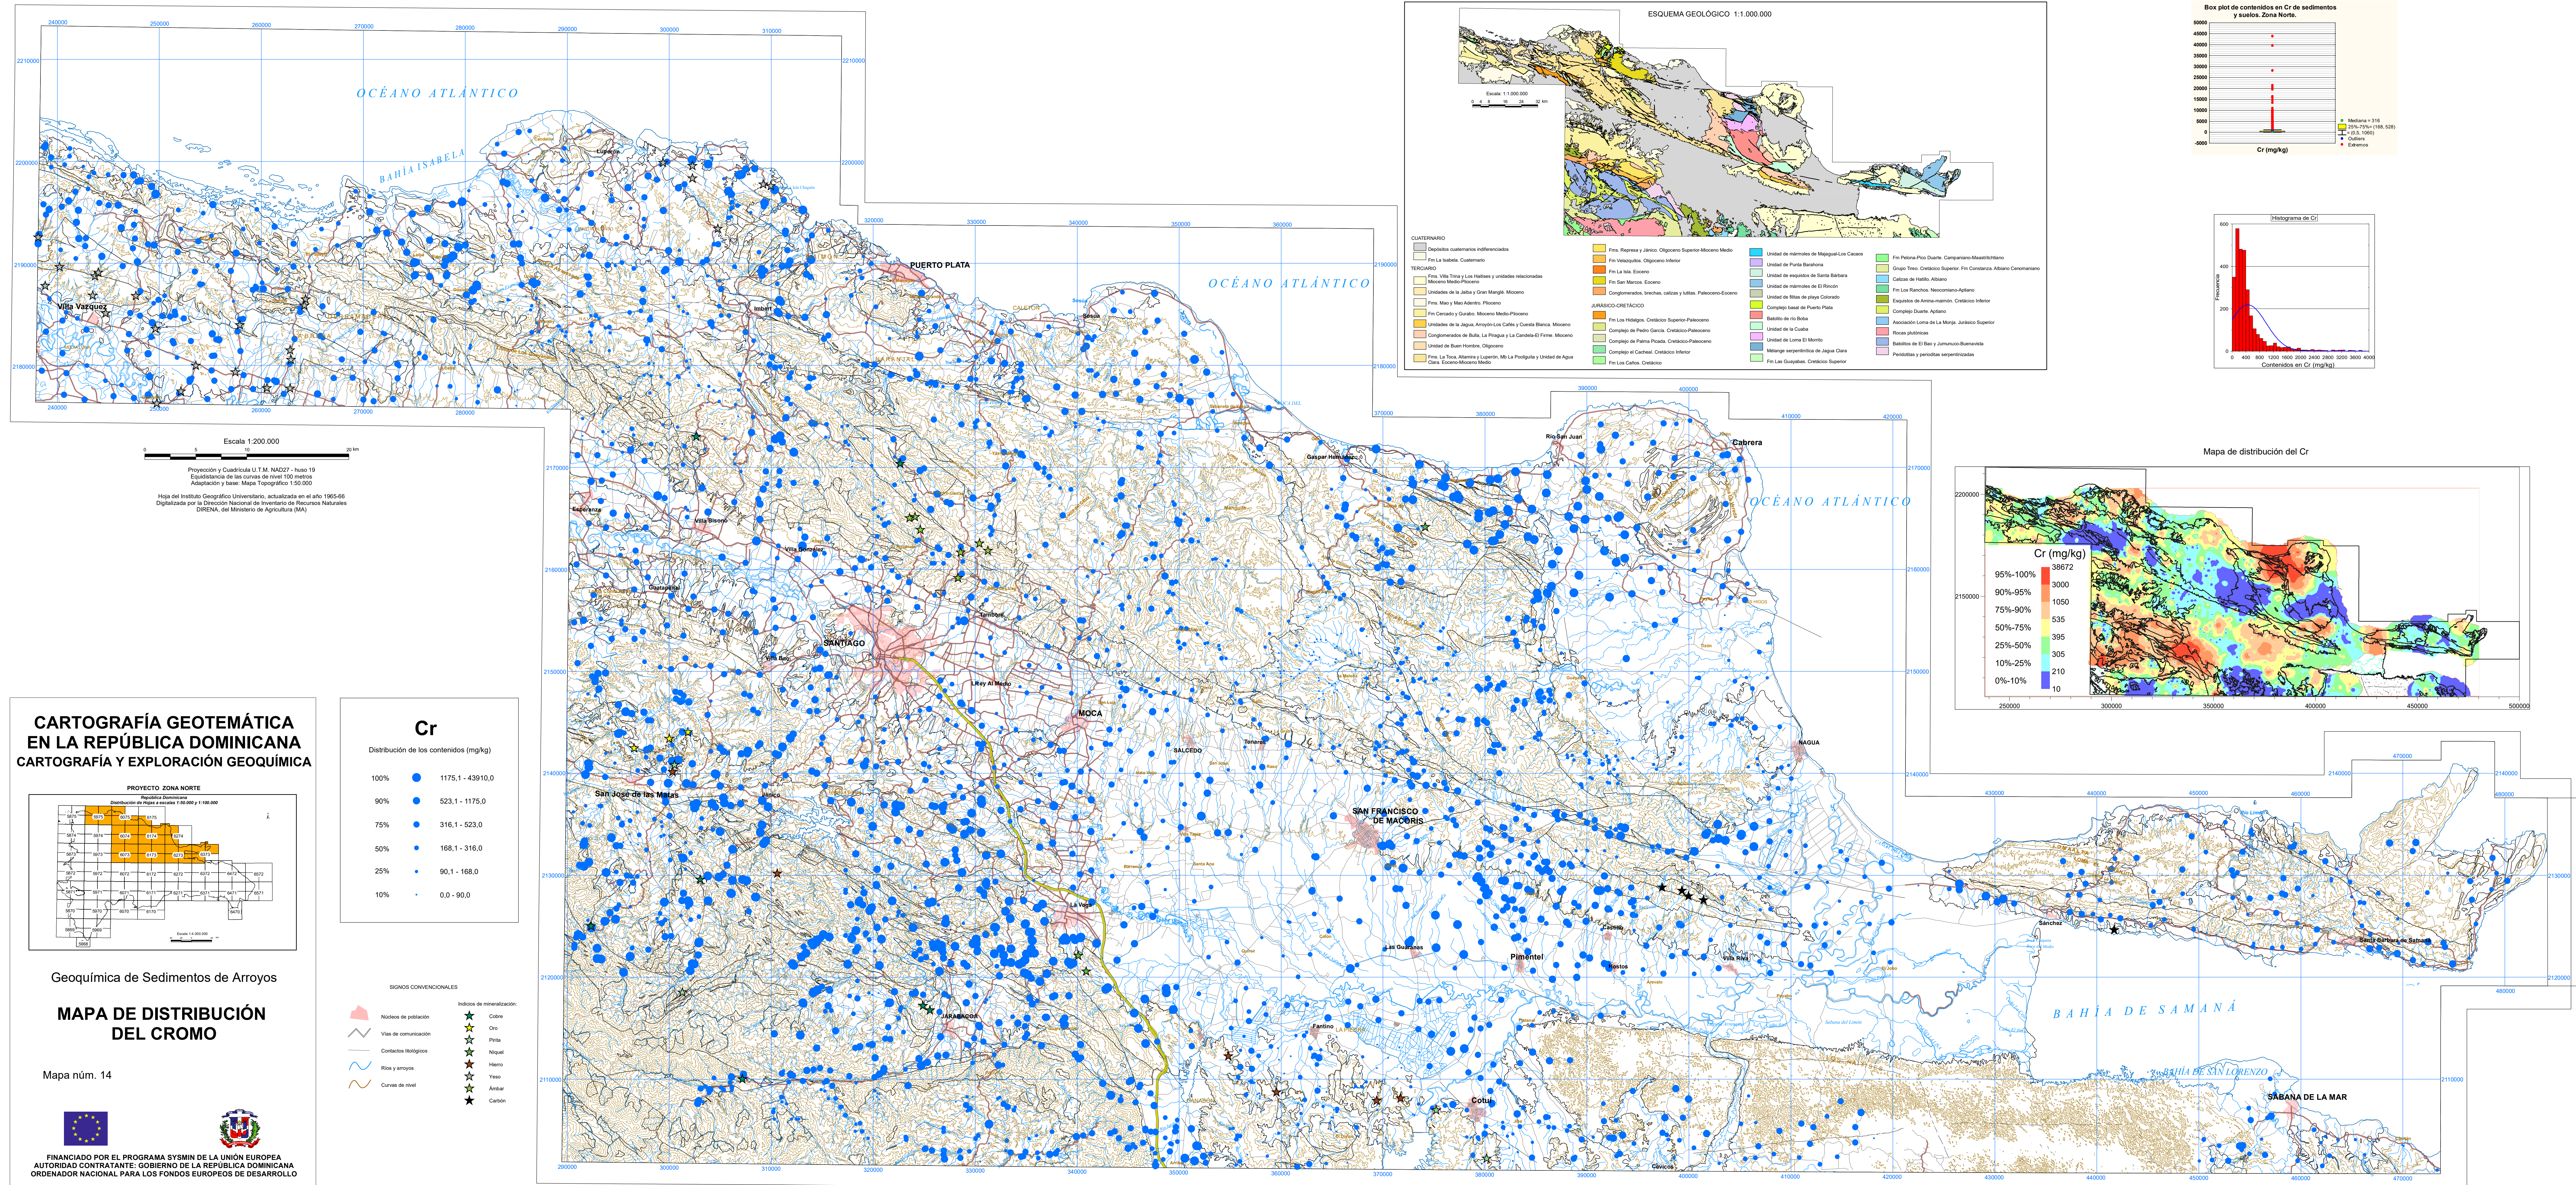

CARTOGRAFÍA GEOQUÍMICA DE LA REPÚBLICA DOMINICANA

CARTOGRAFÍA GEOTEMÁTICA EN LA REPÚBLICA DOMINICANA CARTOGRAFÍA Y EXPLORACIÓN GEOQUÍMICA

Geoquímica de Sedimentos de Arroyos

MAPA DE DISTRIBUCIÓN DEL CROMO

Mapa núm. 14