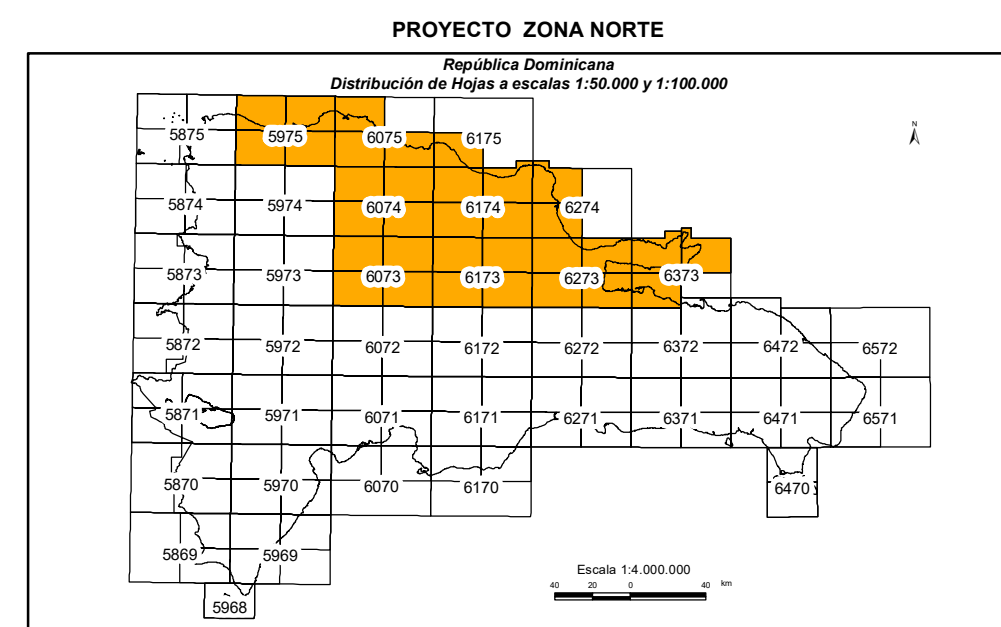

Geoquímica de Sedimentos de Arroyos

MAPA DE DISTRIBUCIÓN DEL CROMO

Mapa núm. 14