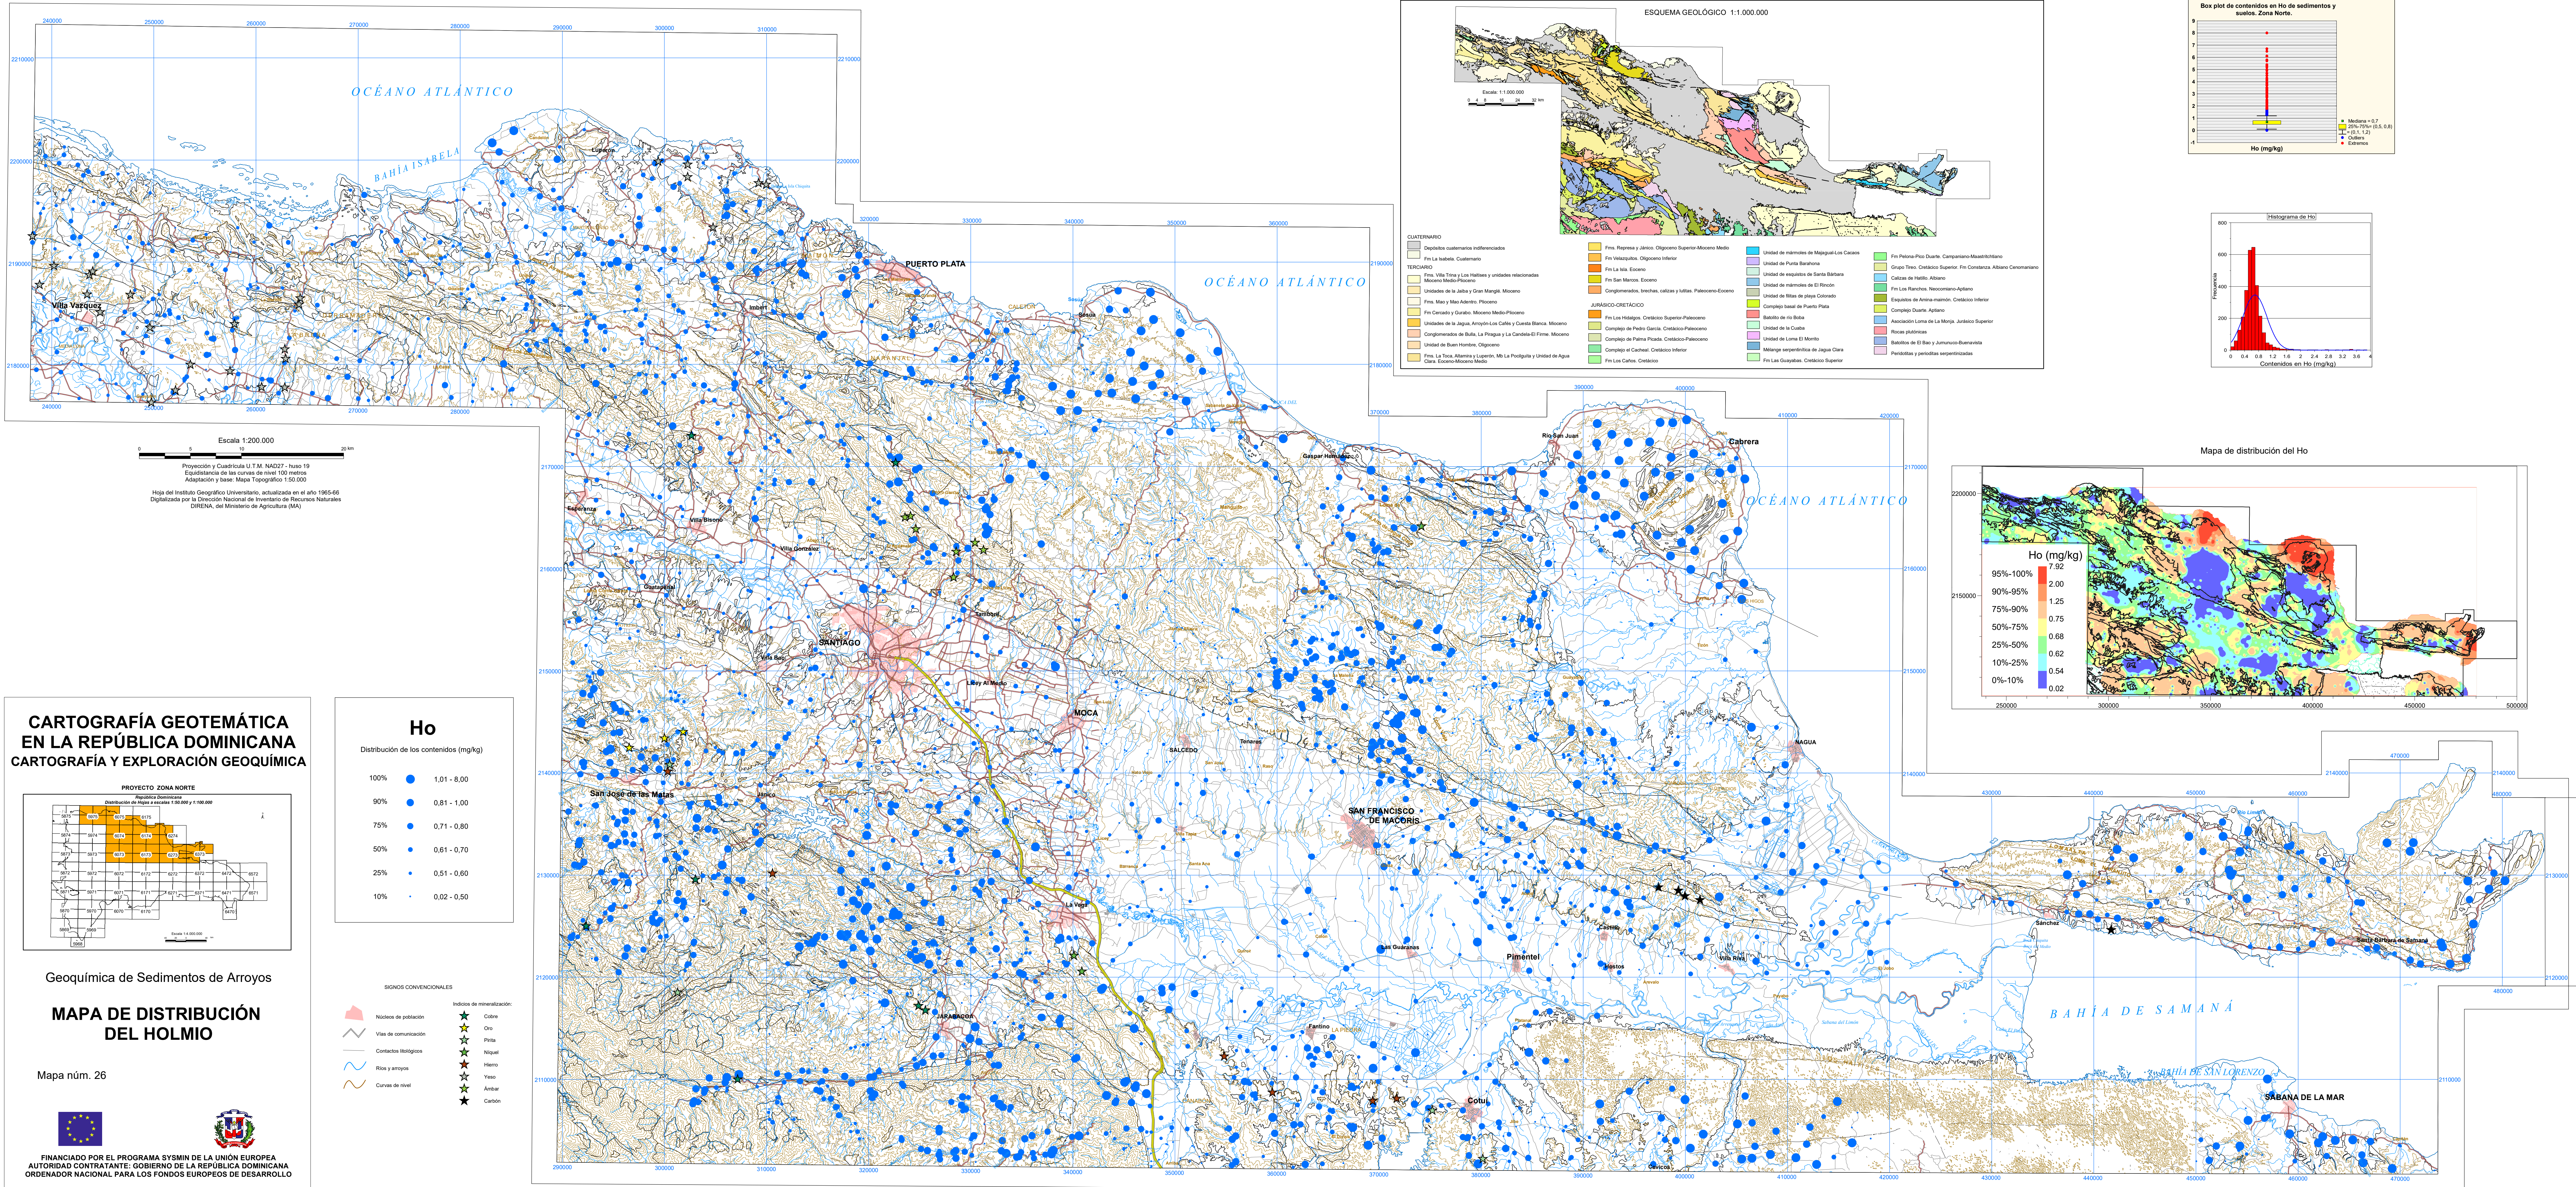

CARTOGRAFÍA GEOQUÍMICA DE LA REPÚBLICA DOMINICANA

CARTOGRAFÍA GEOTEMÁTICA EN LA REPÚBLICA DOMINICANA CARTOGRAFÍA Y EXPLORACIÓN GEOQUÍMICA

Geoquímica de Sedimentos de Arroyos

MAPA DE DISTRIBUCIÓN DEL HOLMIO

Mapa núm. 26

FINANCIADO POR EL PROGRAMA SYSMIN DE LA UNIÓN EUROPEA
AUTORIDAD CONTRATANTE: GOBIERNO DE LA REPÚBLICA DOMINICANA
ORDENADOR NACIONAL PARA LOS FONDOS EUROPEOS DE DESARROLLO