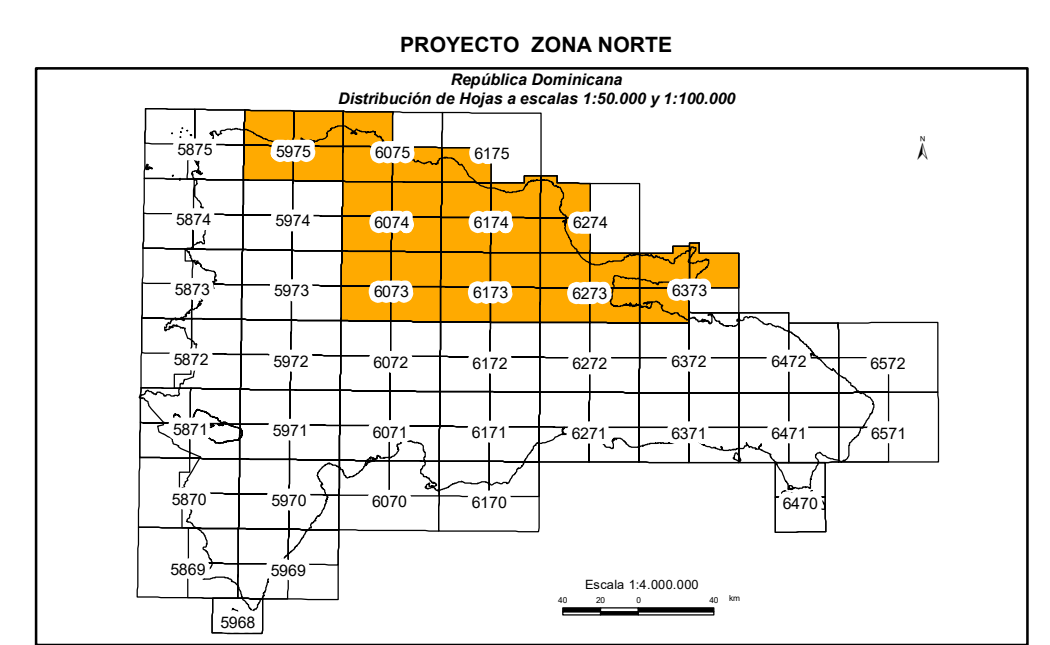

CARTOGRAFÍA GEOQUÍMICA DE LA REPÚBLICA DOMINICANA

CARTOGRAFÍA GEOTEMÁTICA EN LA REPÚBLICA DOMINICANA CARTOGRAFÍA Y EXPLORACIÓN GEOQUÍMICA

Geoquímica de Sedimentos de Arroyos

MAPA DE DISTRIBUCIÓN DEL HOLMIO

Mapa núm. 26

FINANCIADO POR EL PROGRAMA SYSMIN DE LA UNIÓN EUROPEA
AUTORIDAD CONTRATANTE: GOBIERNO DE LA REPÚBLICA DOMINICANA
ORDENADOR NACIONAL PARA LOS FONDOS EUROPEOS DE DESARROLLO