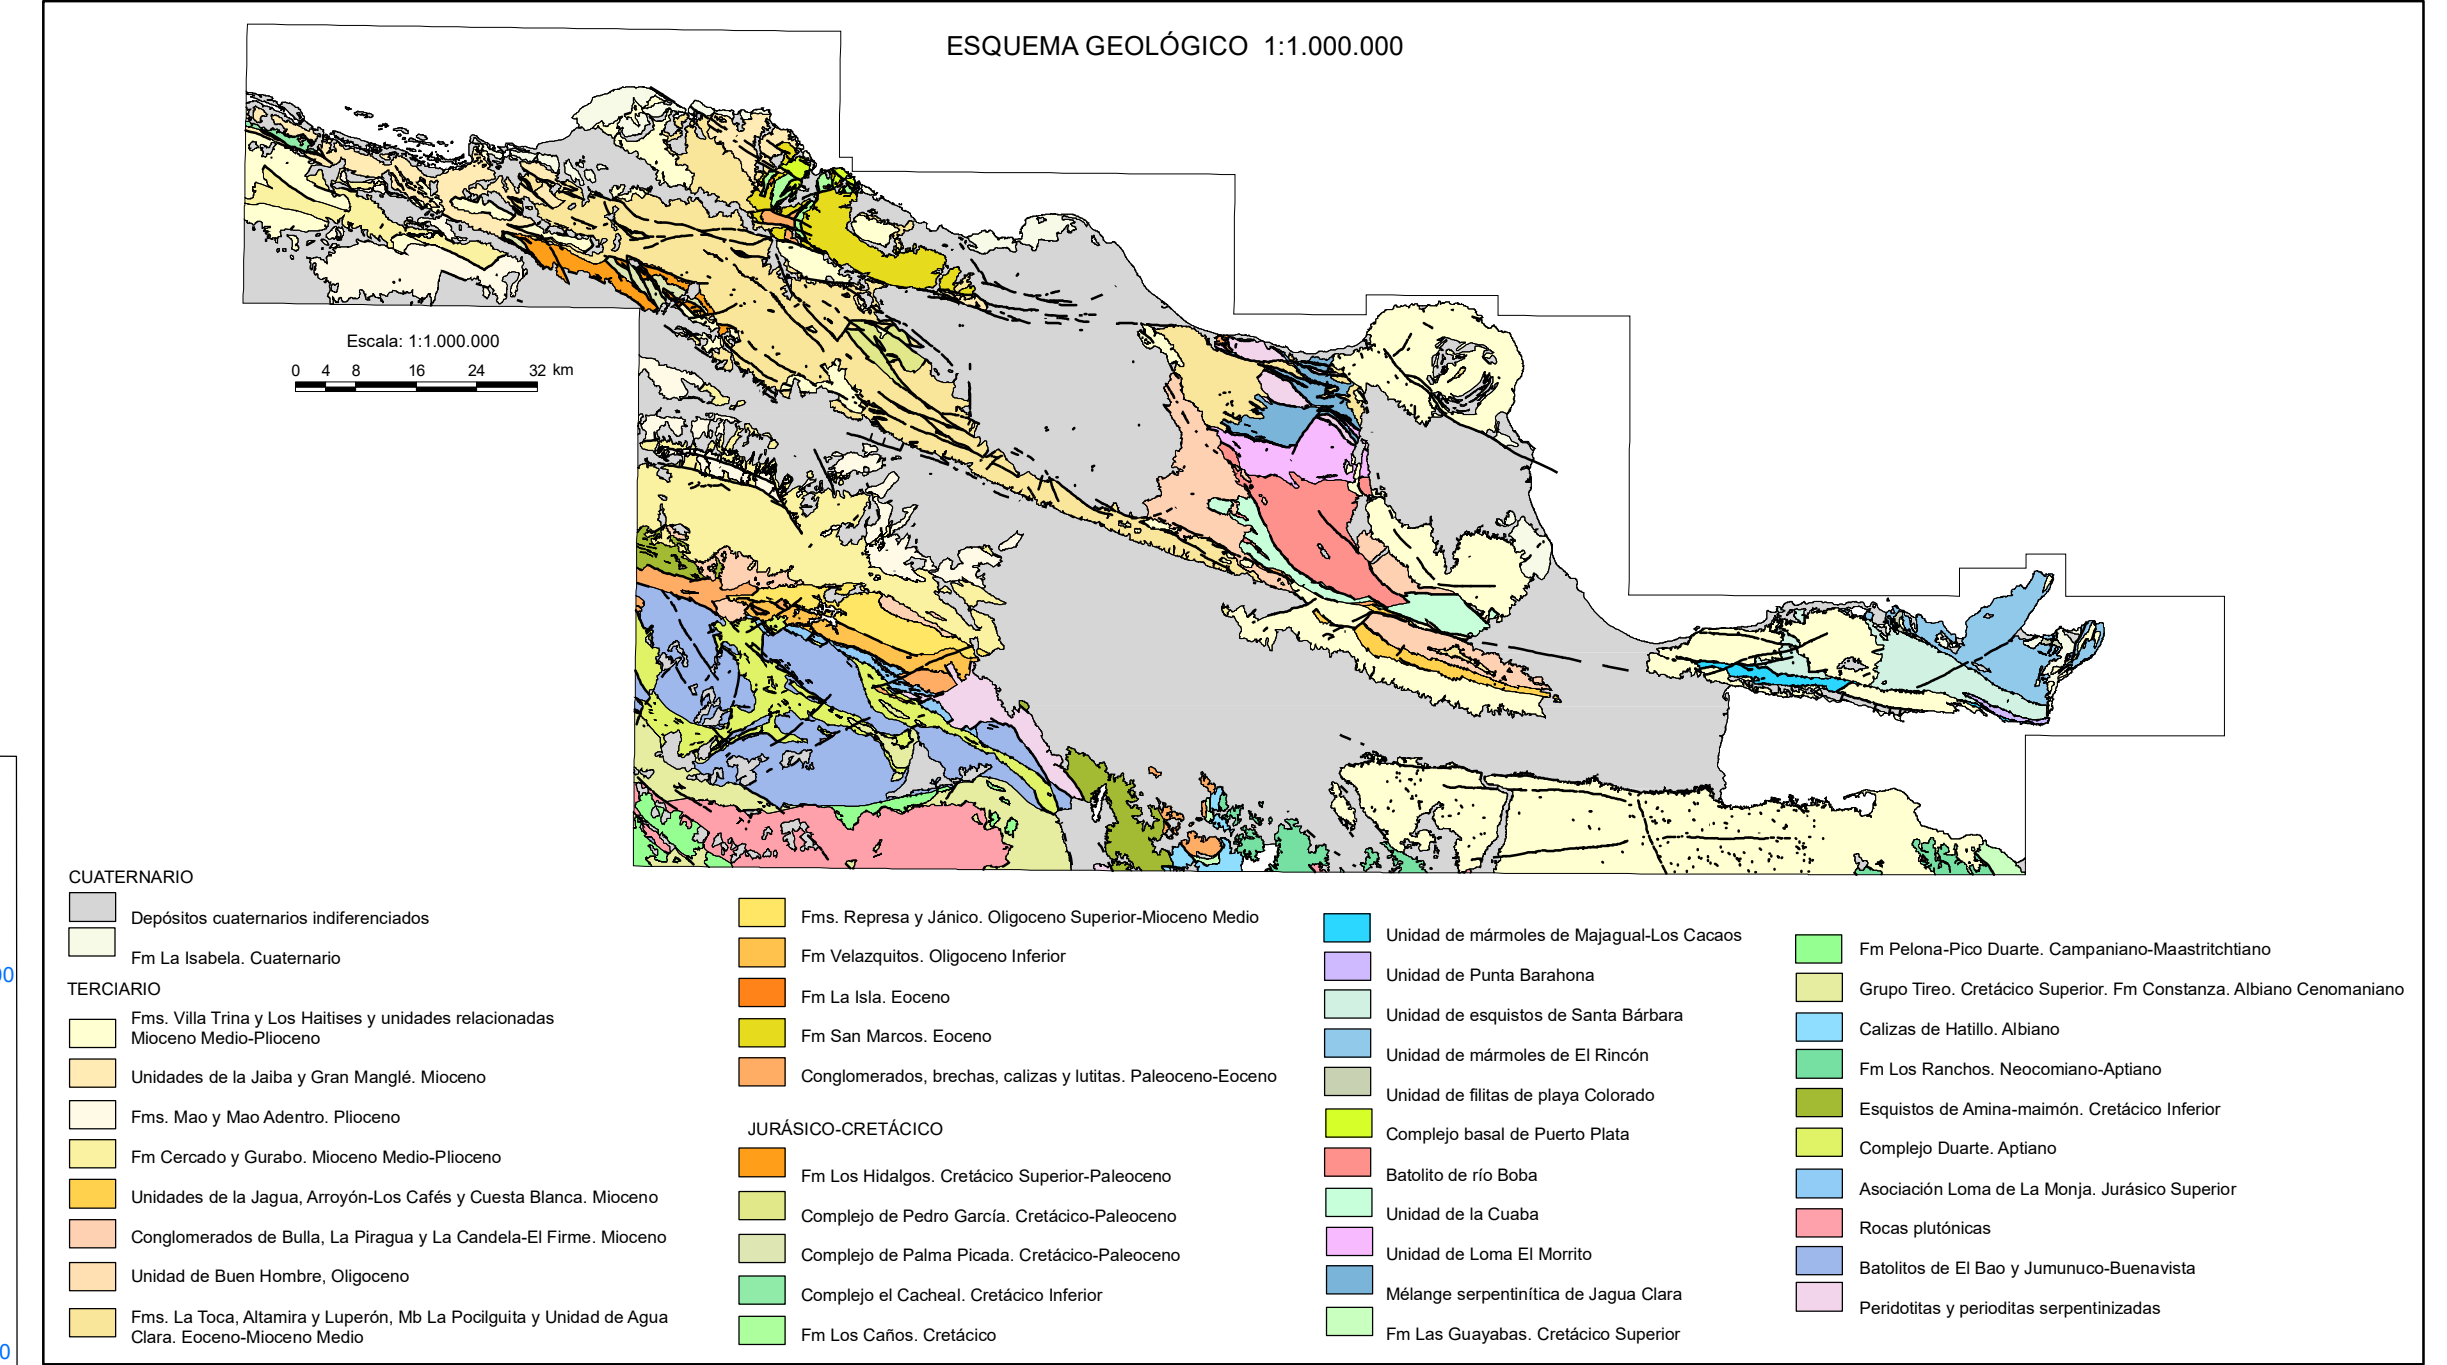

CARTOGRAFÍA GEOQUÍMICA DE LA REPÚBLICA DOMINICANA

CARTOGRAFÍA GEOTEMÁTICA EN LA REPÚBLICA DOMINICANA CARTOGRAFÍA Y EXPLORACIÓN GEOQUÍMICA

Geoquímica de Sedimentos de Arroyos

MAPA DE DISTRIBUCIÓN DEL HOLMIO

Mapa núm. 26

FINANCIADO POR EL PROGRAMA SYSMIN DE LA UNIÓN EUROPEA
AUTORIDAD CONTRATANTE: GOBIERNO DE LA REPÚBLICA DOMINICANA
ORDENADOR NACIONAL PARA LOS FONDOS EUROPEOS DE DESARROLLO