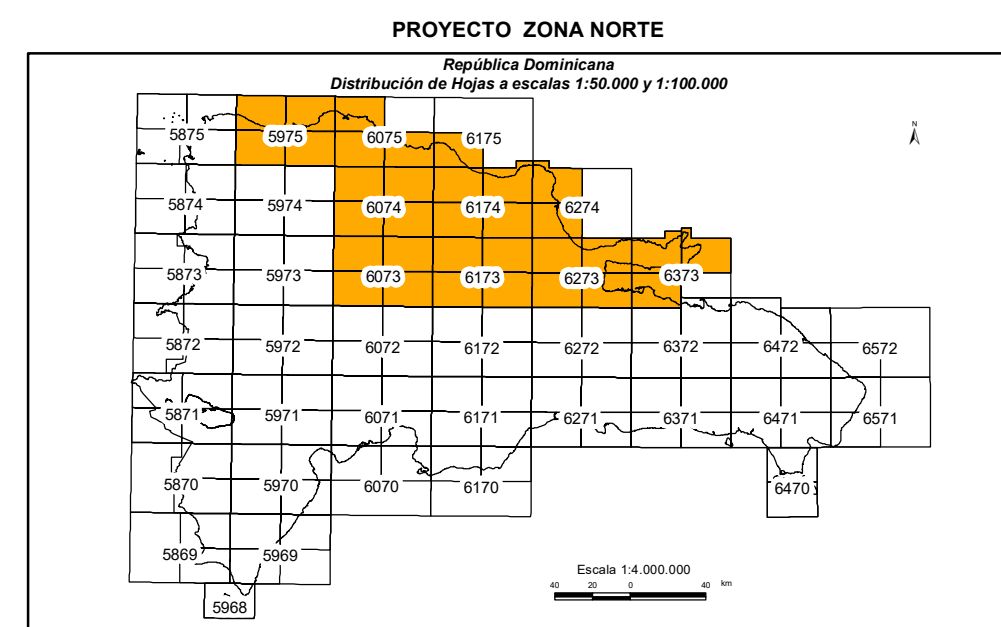

Geoquímica de Sedimentos de Arroyos

MAPA DE DISTRIBUCIÓN DEL FÓSFORO

Mapa núm. 39