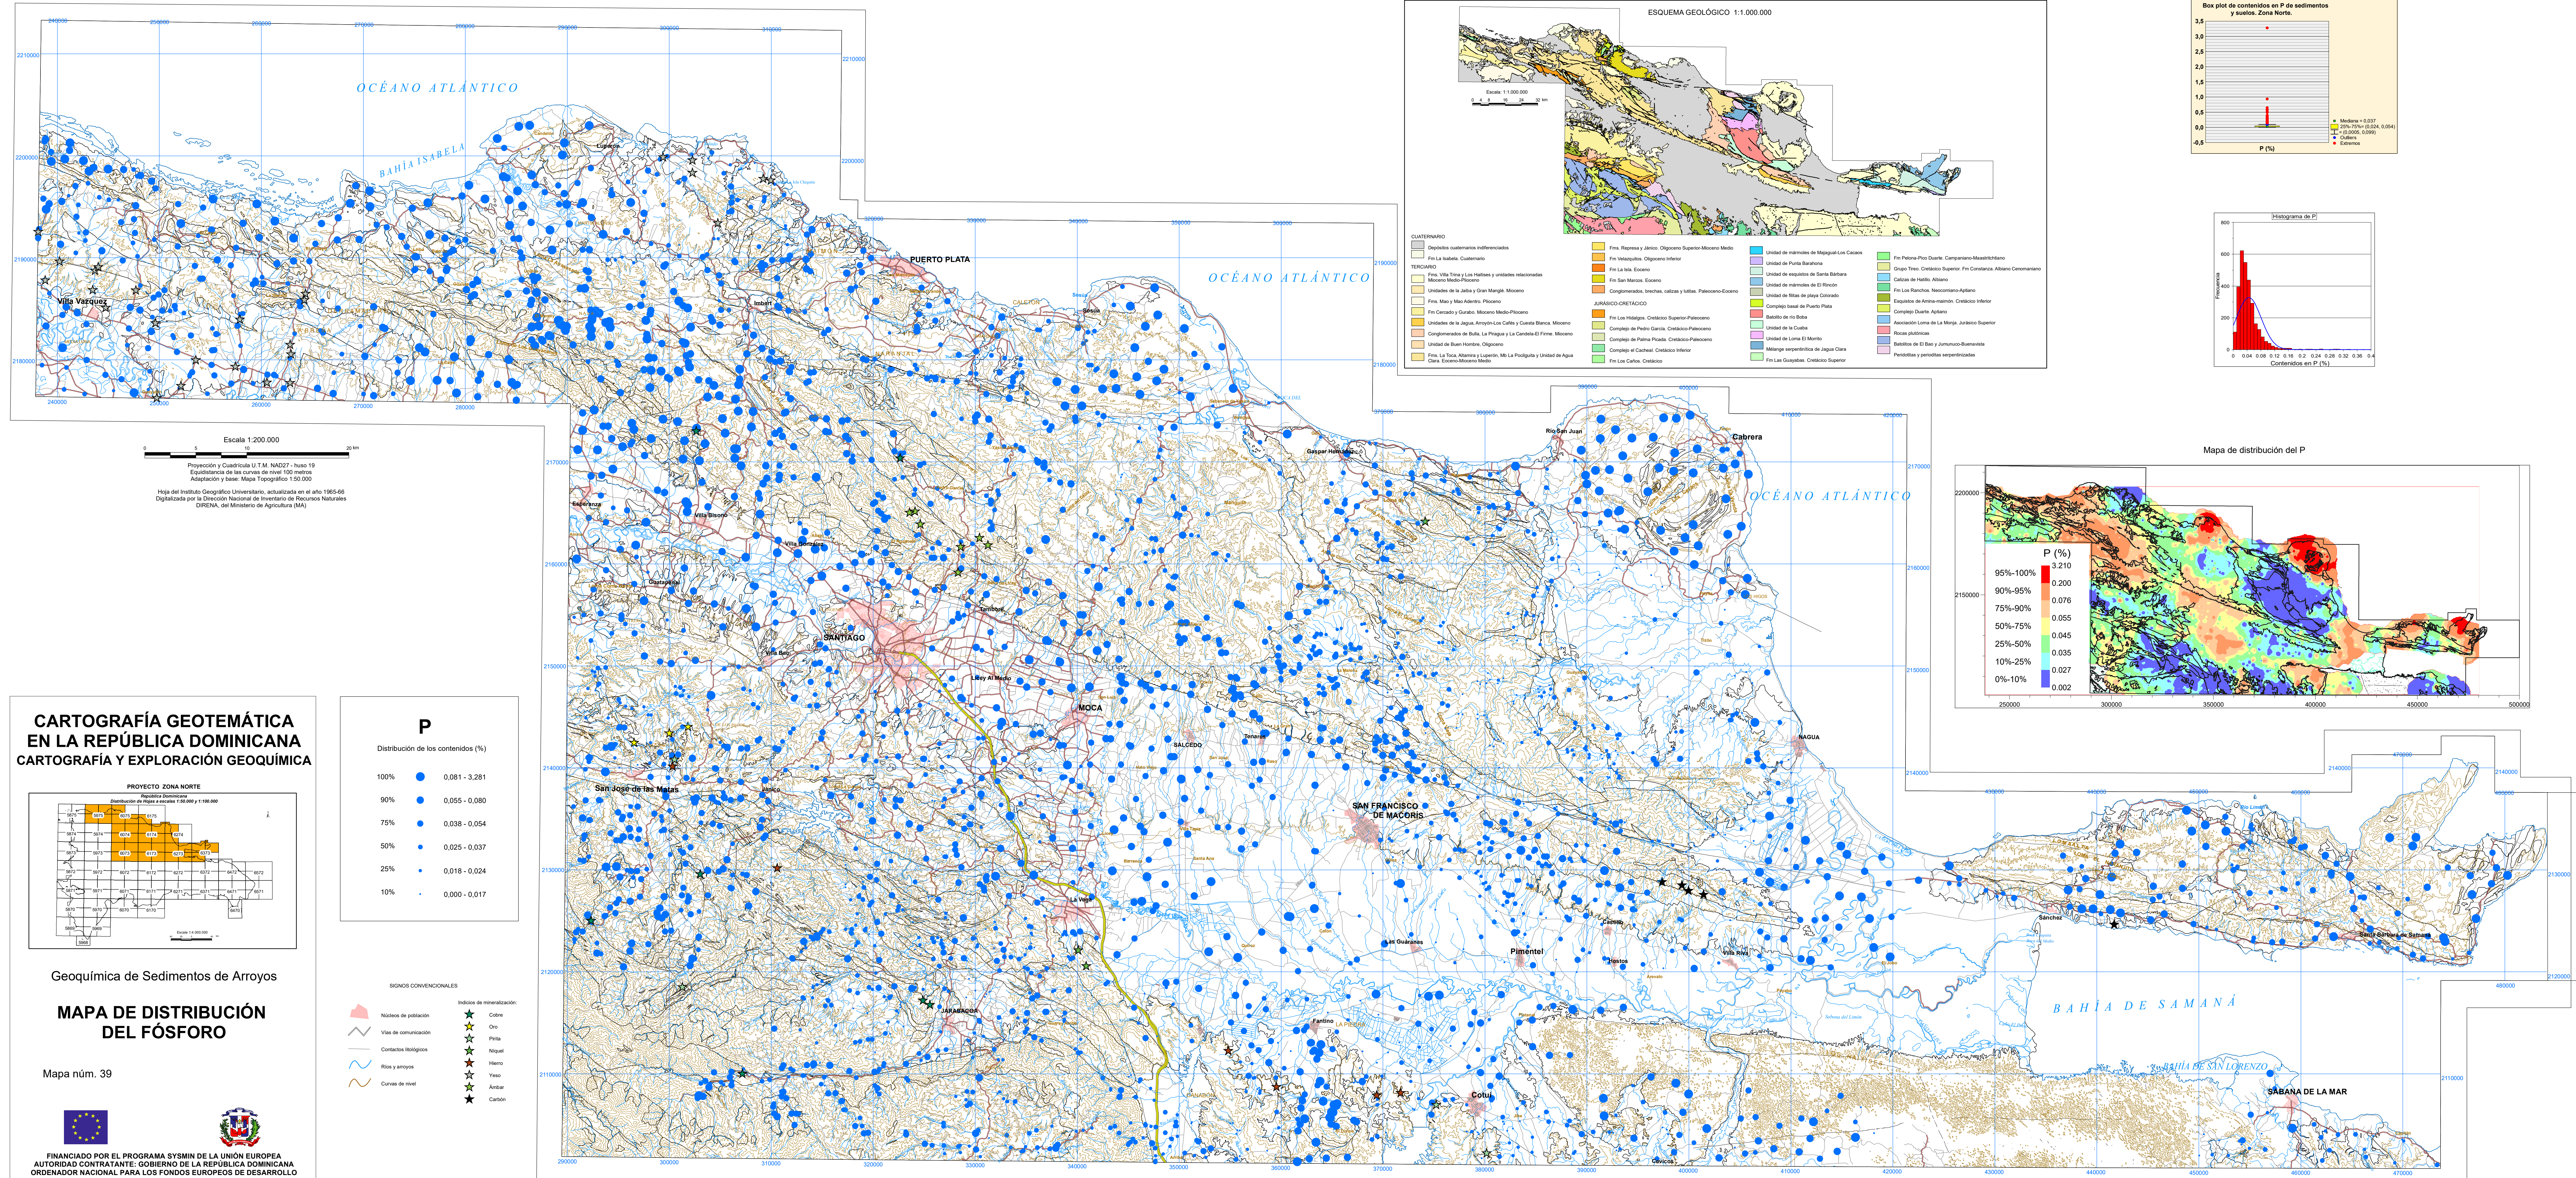

CARTOGRAFÍA GEOQUÍMICA DE LA REPÚBLICA DOMINICANA

CARTOGRAFÍA GEOTEMÁTICA EN LA REPÚBLICA DOMINICANA CARTOGRAFÍA Y EXPLORACIÓN GEOQUÍMICA

Geoquímica de Sedimentos de Arroyos

MAPA DE DISTRIBUCIÓN DEL FÓSFORO

Mapa núm. 39