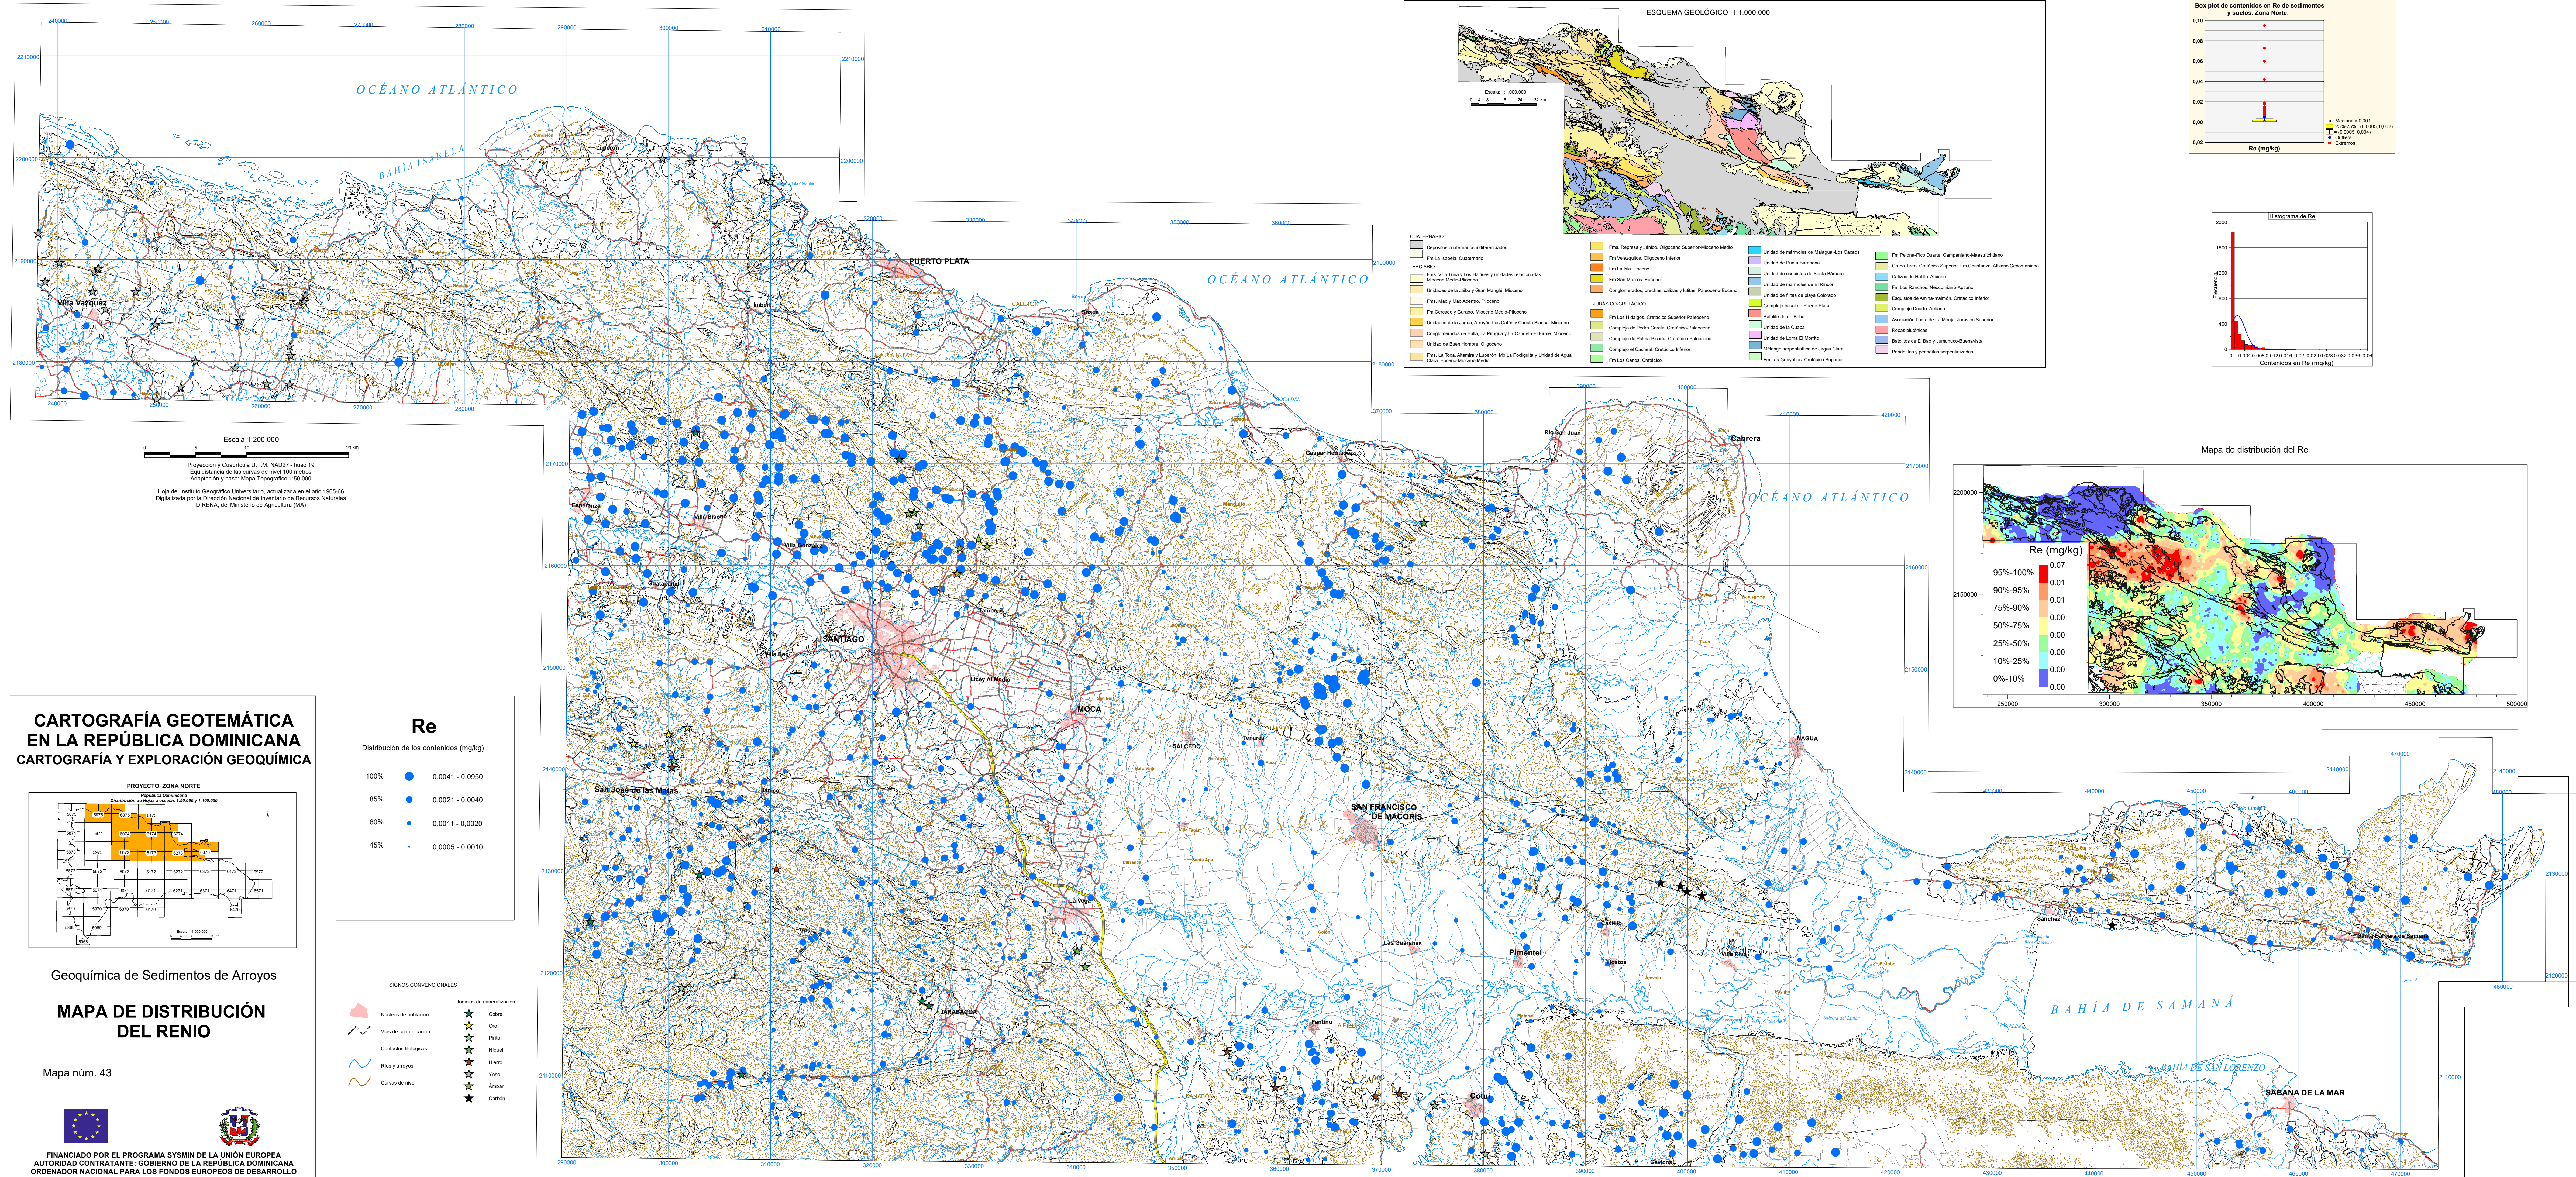

CARTOGRAFÍA GEOQUÍMICA DE LA REPÚBLICA DOMINICANA

CARTOGRAFÍA GEOTEMÁTICA EN LA REPÚBLICA DOMINICANA

CARTOGRAFÍA Y EXPLORACIÓN GEOQUÍMICA

Geoquímica de Sedimentos de Arroyos

MAPA DE DISTRIBUCIÓN DEL RENIO

Mapa núm. 43