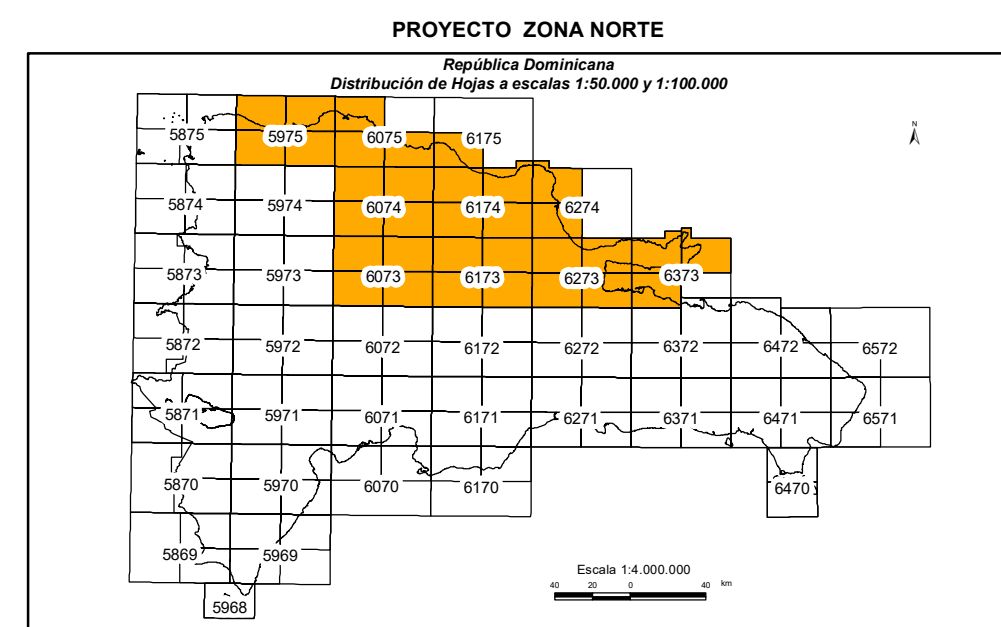

Geoquímica de Sedimentos de Arroyos

MAPA DE DISTRIBUCIÓN DEL TERBIO

Mapa núm. 52