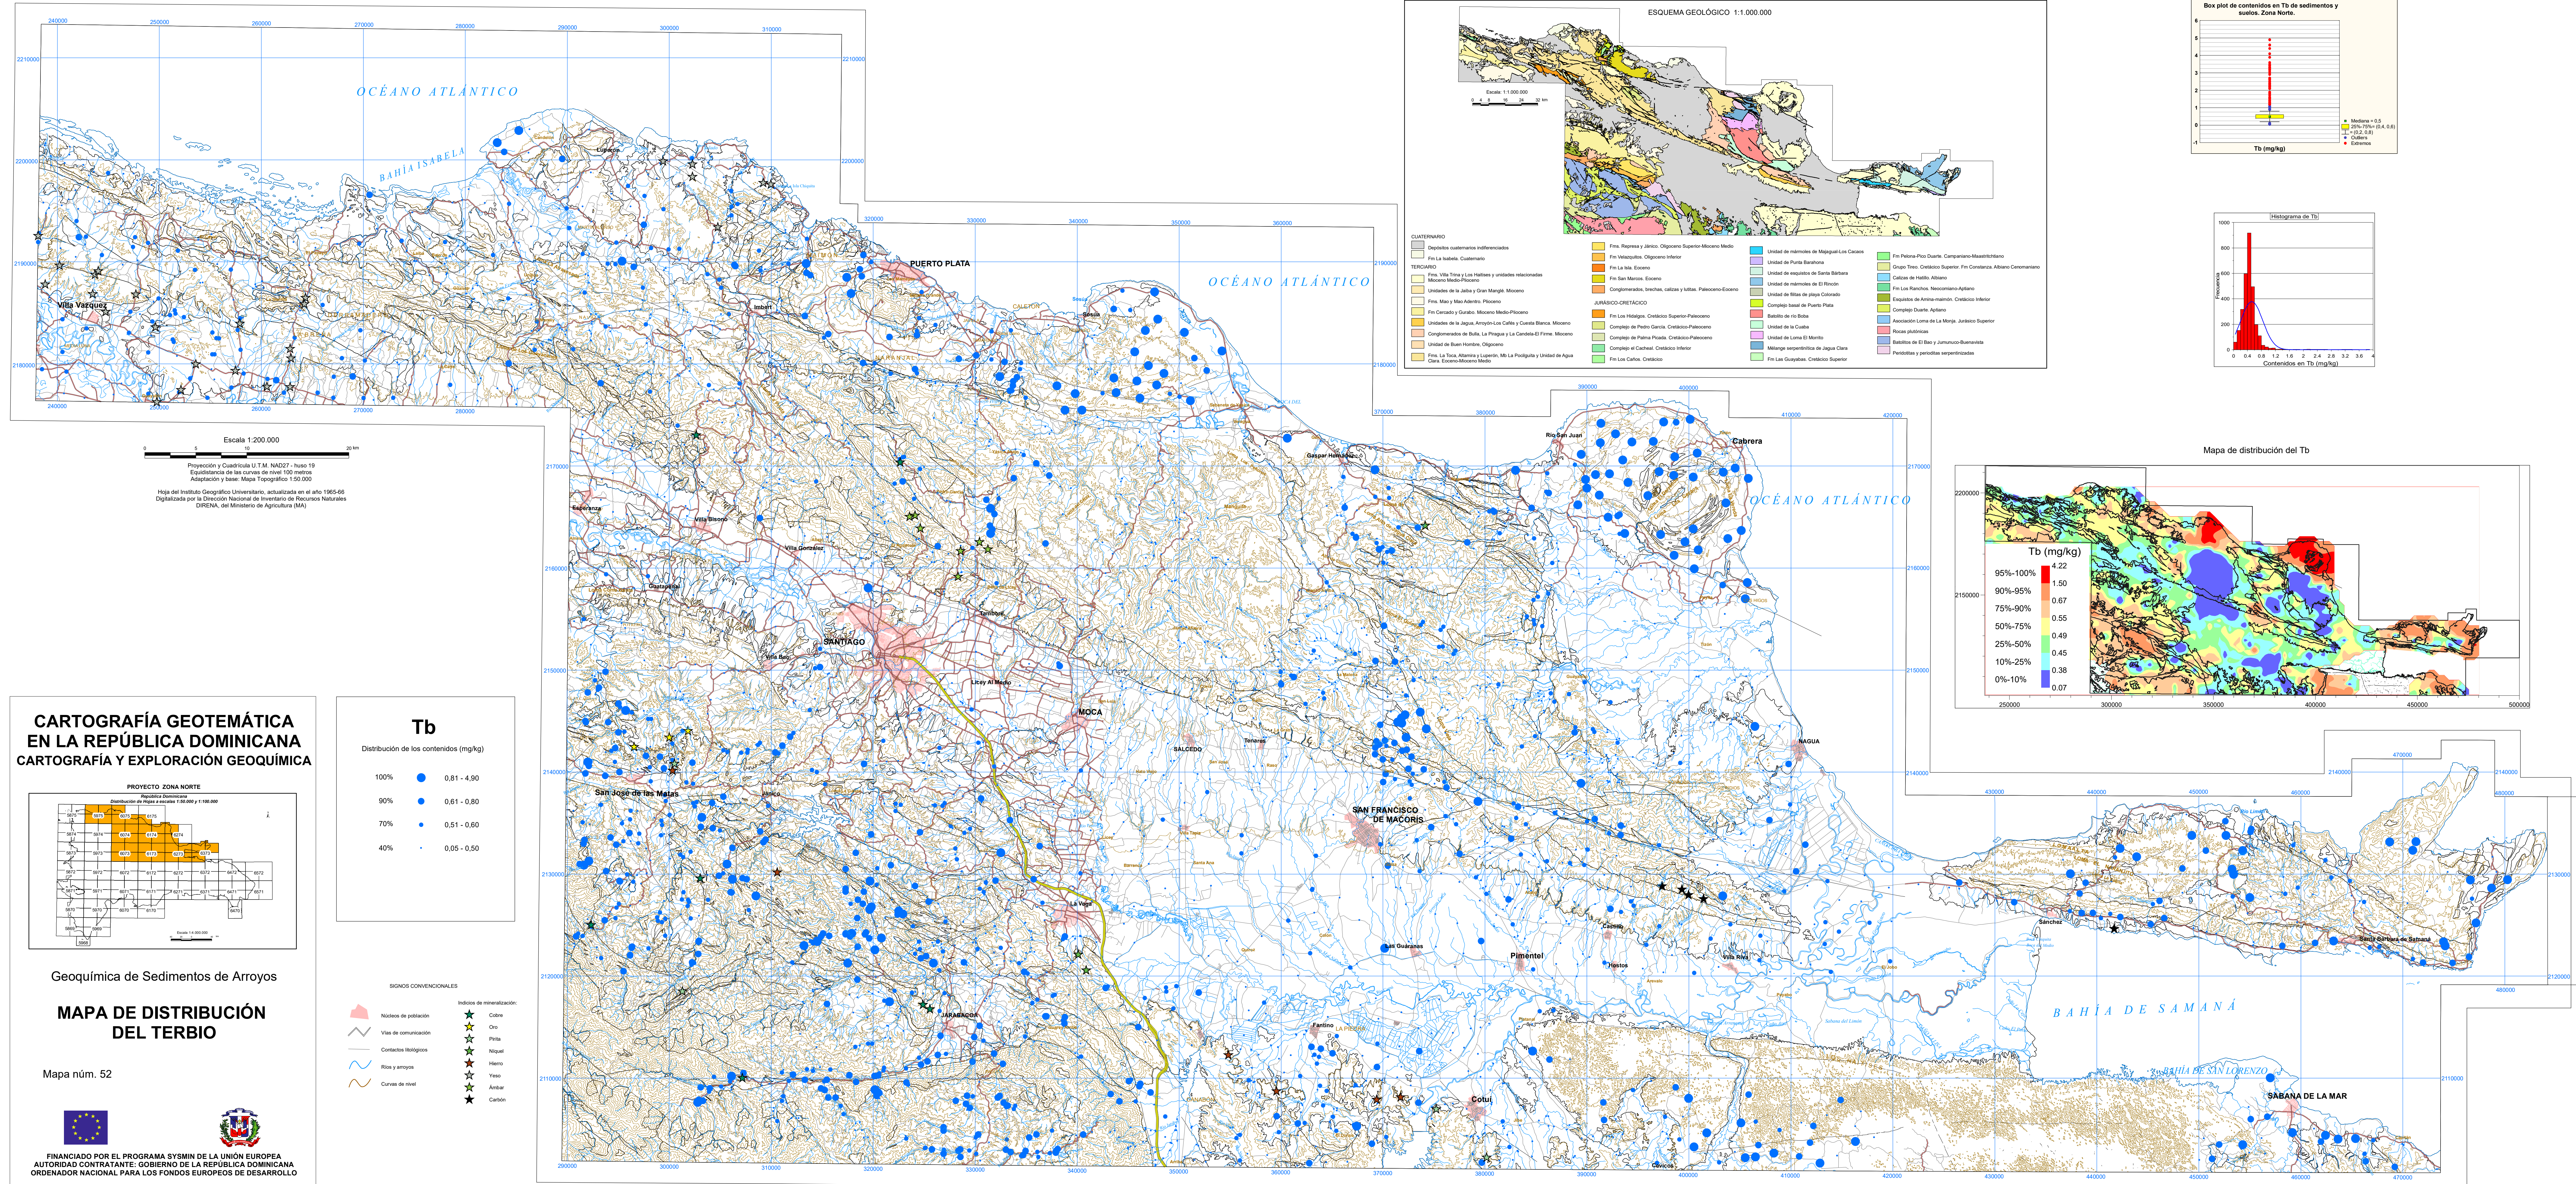

CARTOGRAFÍA GEOQUÍMICA DE LA REPÚBLICA DOMINICANA

CARTOGRAFÍA GEOTEMÁTICA EN LA REPÚBLICA DOMINICANA

CARTOGRAFÍA Y EXPLORACIÓN GEOQUÍMICA

Geoquímica de Sedimentos de Arroyos

MAPA DE DISTRIBUCIÓN DEL TERBIO

Mapa núm. 52