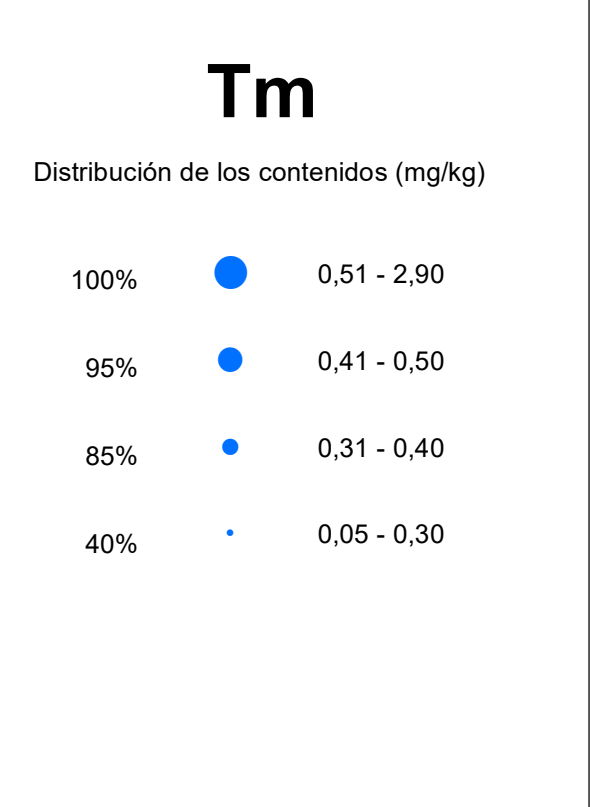

CARTOGRAFÍA GEOQUÍMICA DE LA REPÚBLICA DOMINICANA

CARTOGRAFÍA GEOTEMÁTICA EN LA REPÚBLICA DOMINICANA CARTOGRAFÍA Y EXPLORACIÓN GEOQUÍMICA

Geoquímica de Sedimentos de Arroyos

MAPA DE DISTRIBUCIÓN DEL TULIO