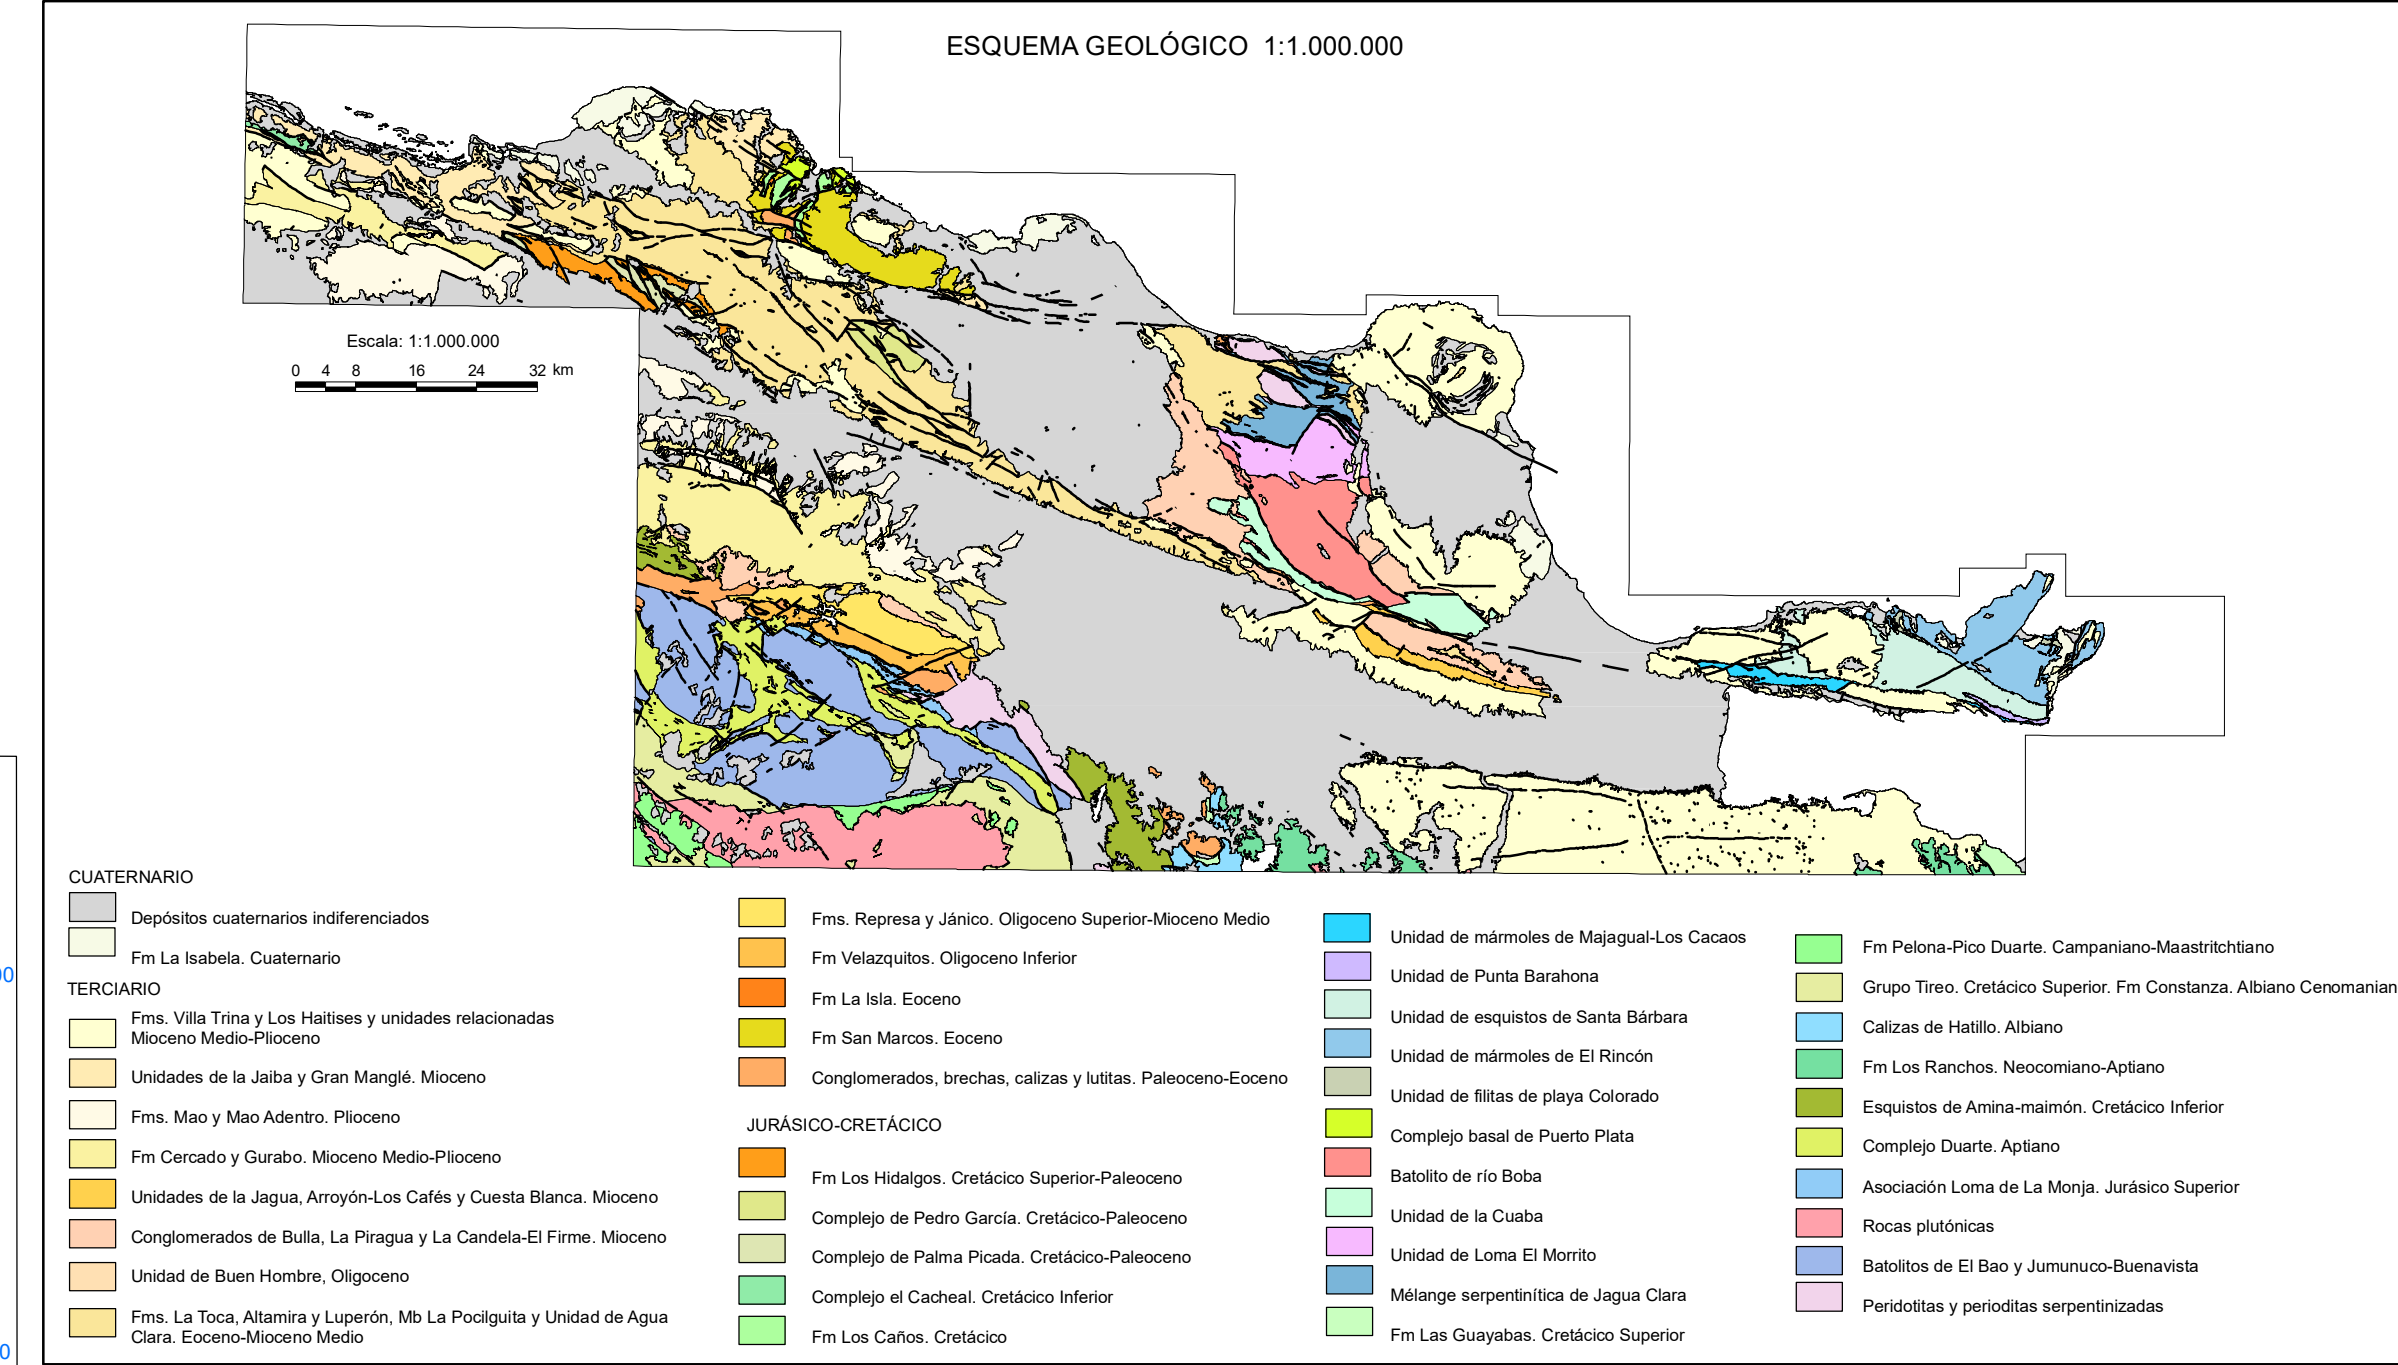

CARTOGRAFÍA GEOQUÍMICA DE LA REPÚBLICA DOMINICANA

CARTOGRAFÍA GEOTEMÁTICA EN LA REPÚBLICA DOMINICANA CARTOGRAFÍA Y EXPLORACIÓN GEOQUÍMICA

Geoquímica de Sedimentos de Arroyos

MAPA DE DISTRIBUCIÓN DEL TULIO

Mapa núm. 57

FINANCIADO POR EL PROGRAMA SYSMIN DE LA UNIÓN EUROPEA
AUTORIDAD CONTRATANTE: GOBIERNO DE LA REPÚBLICA DOMINICANA
ORDENADOR NACIONAL PARA LOS FONDOS EUROPEOS DE DESARROLLO