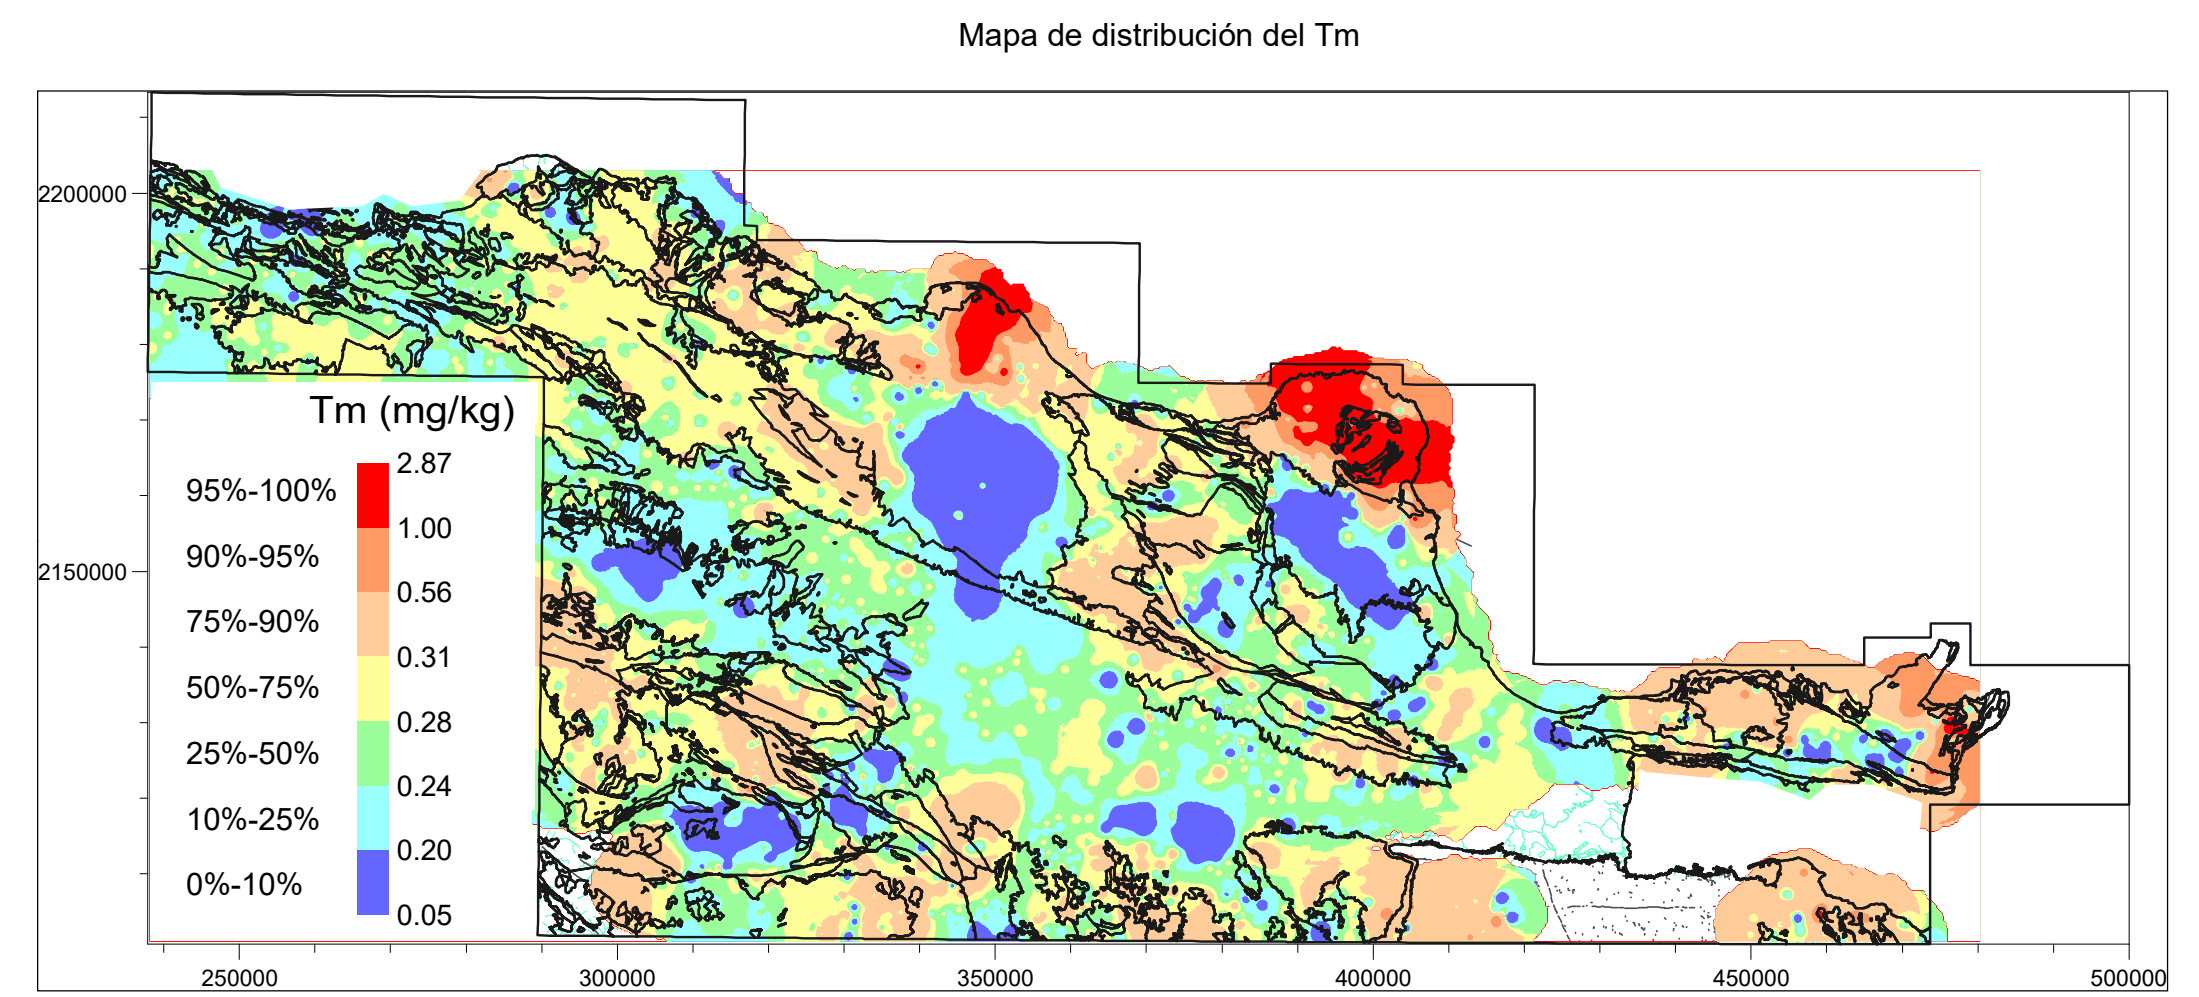

CARTOGRAFÍA GEOQUÍMICA DE LA REPÚBLICA DOMINICANA

CARTOGRAFÍA GEOTEMÁTICA EN LA REPÚBLICA DOMINICANA CARTOGRAFÍA Y EXPLORACIÓN GEOQUÍMICA

Geoquímica de Sedimentos de Arroyos

MAPA DE DISTRIBUCIÓN DEL TULIO

Mapa núm. 57

FINANCIADO POR EL PROGRAMA SYSMIN DE LA UNIÓN EUROPEA
AUTORIDAD CONTRATANTE: GOBIERNO DE LA REPÚBLICA DOMINICANA
ORDENADOR NACIONAL PARA LOS FONDOS EUROPEOS DE DESARROLLO