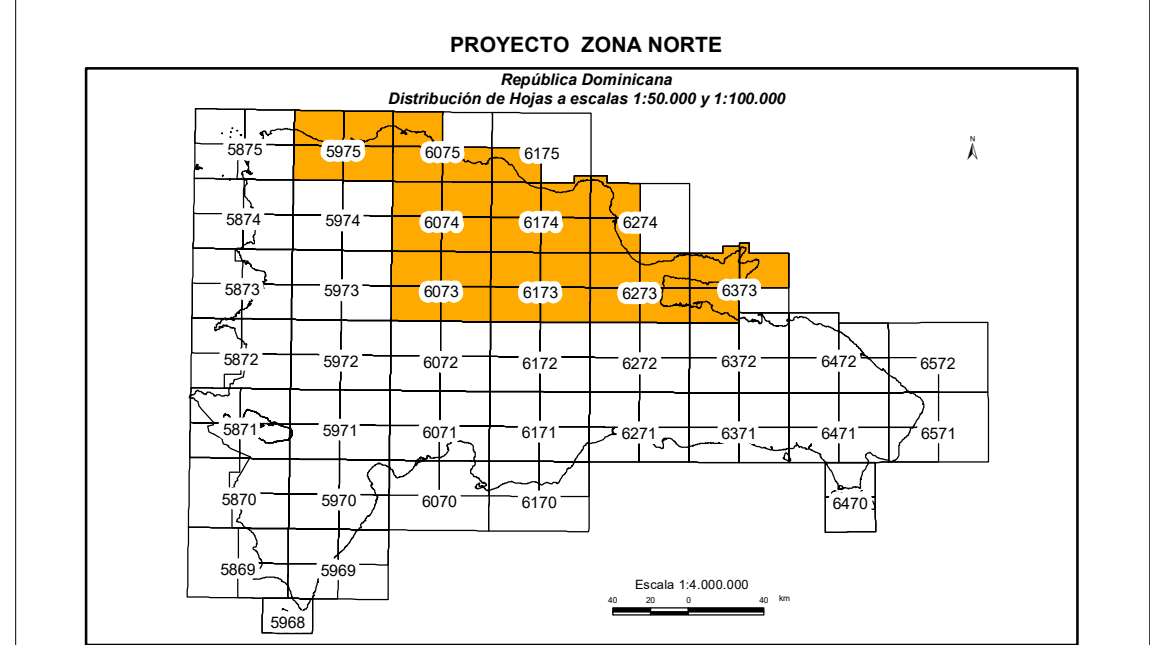

CARTOGRAFÍA GEOQUÍMICA DE LA REPÚBLICA DOMINICANA

CARTOGRAFÍA GEOTEMÁTICA EN LA REPÚBLICA DOMINICANA CARTOGRAFÍA Y EXPLORACIÓN GEOQUÍMICA

Geoquímica de Sedimentos de Arroyos

MAPA DE DISTRIBUCIÓN DEL TULIO

Mapa núm. 57

FINANCIADO POR EL PROGRAMA SYSMIN DE LA UNIÓN EUROPEA
AUTORIDAD CONTRATANTE: GOBIERNO DE LA REPÚBLICA DOMINICANA
ORDENADOR NACIONAL PARA LOS FONDOS EUROPEOS DE DESARROLLO