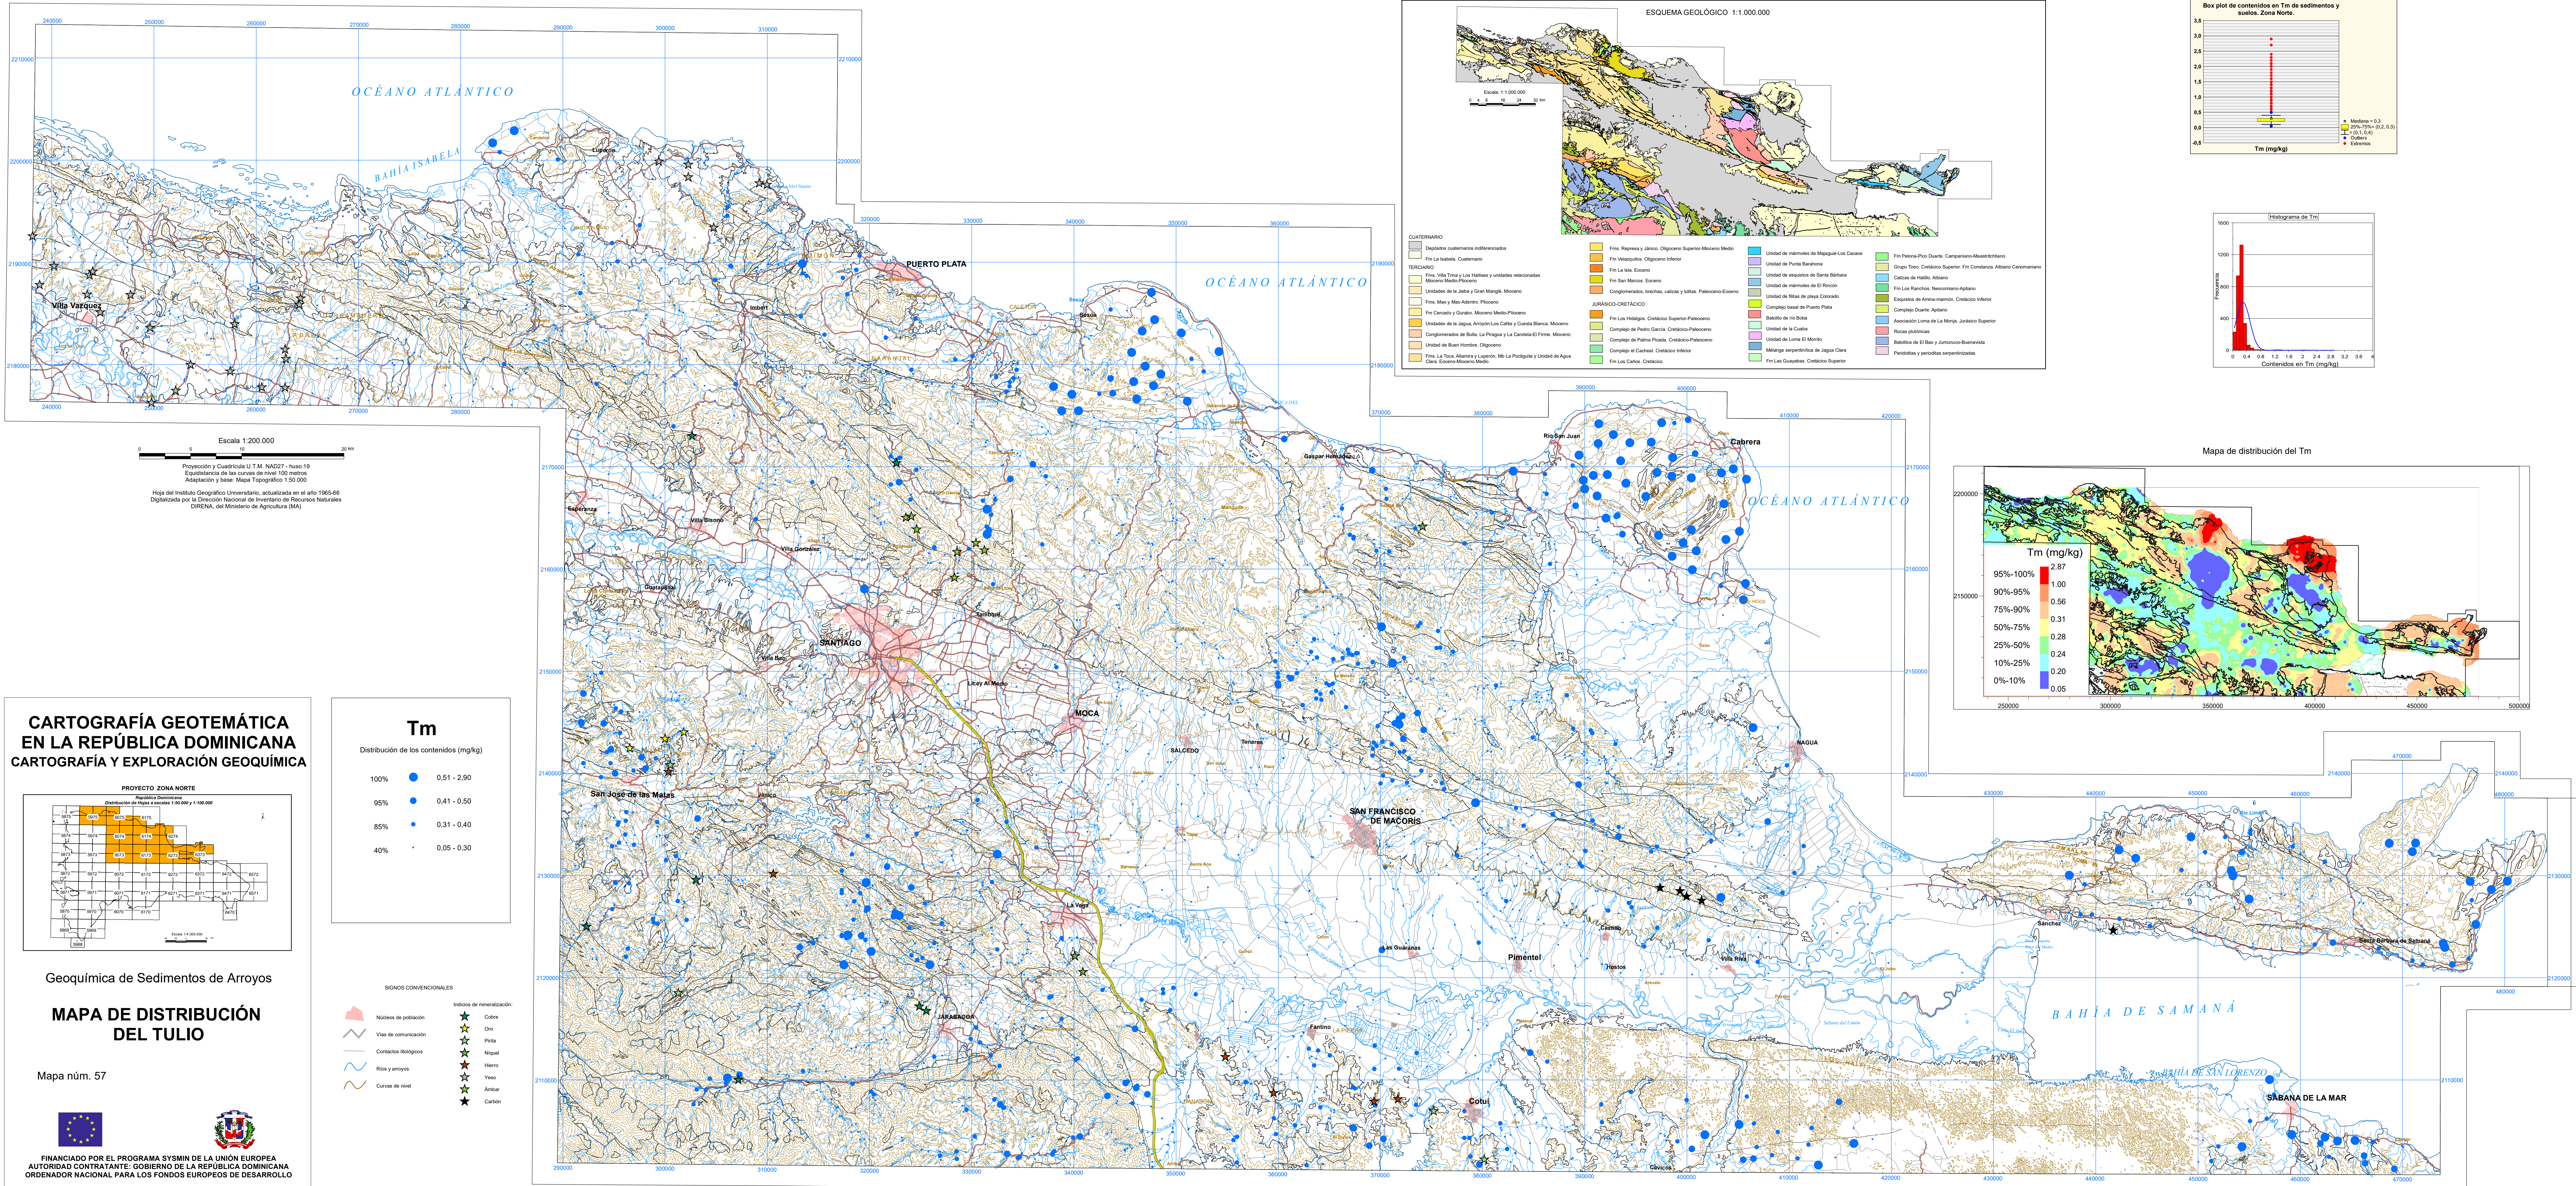

CARTOGRAFÍA GEOQUÍMICA DE LA REPÚBLICA DOMINICANA

CARTOGRAFÍA GEOTEMÁTICA EN LA REPÚBLICA DOMINICANA CARTOGRAFÍA Y EXPLORACIÓN GEOQUÍMICA

Geoquímica de Sedimentos de Arroyos

MAPA DE DISTRIBUCIÓN DEL TULIO

Mapa núm. 57

FINANCIADO POR EL PROGRAMA SYSMIN DE LA UNIÓN EUROPEA
AUTORIDAD CONTRATANTE: GOBIERNO DE LA REPÚBLICA DOMINICANA
ORDENADOR NACIONAL PARA LOS FONDOS EUROPEOS DE DESARROLLO