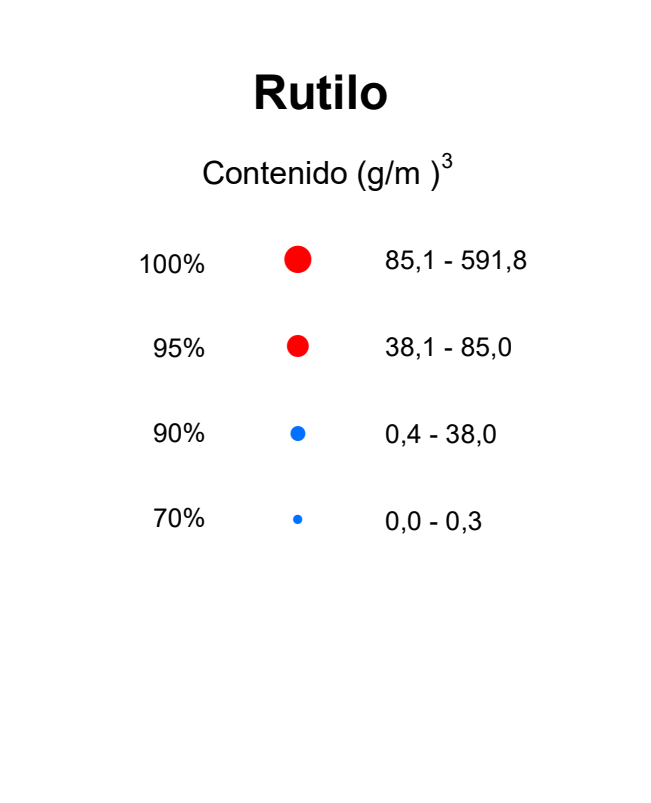

CARTOGRAFÍA GEOTEMÁTICA EN LA REPÚBLICA DOMINICANA
CARTOGRAFÍA Y EXPLORACIÓN GEOQUÍMICA

ESTUDIO MINERALOMÉTRICO

RUTILIO

Mapa núm. 119