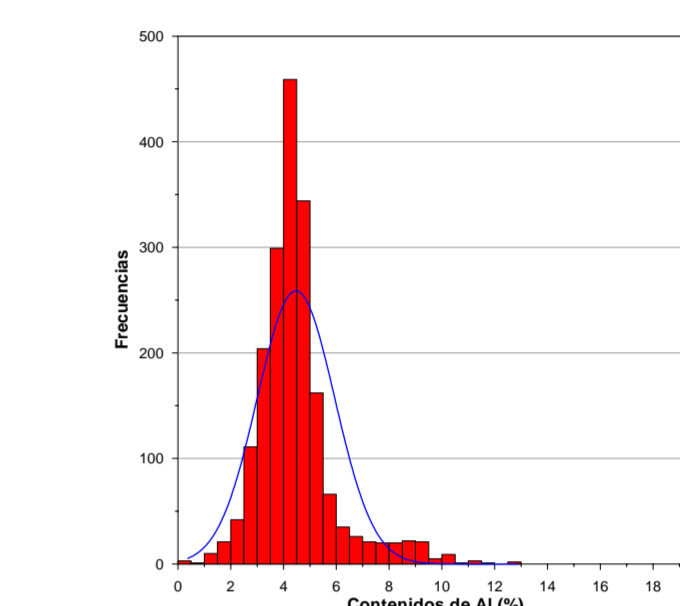

RESTAURACIÓN	5873
DAJABÓN	5874
MONTE CRISTI	5875
ARROYO LIMÓN	5973
MAO	5974

CARTOGRAFÍA GEOTEMÁTICA EN LA REPÚBLICA DOMINICANA
CARTOGRAFÍA Y EXPLORACIÓN GEOQUÍMICA
PROYECTO K

Geoquímica de Sedimentos de Arroyos
MAPA DE DISTRIBUCIÓN DEL ALUMINIO