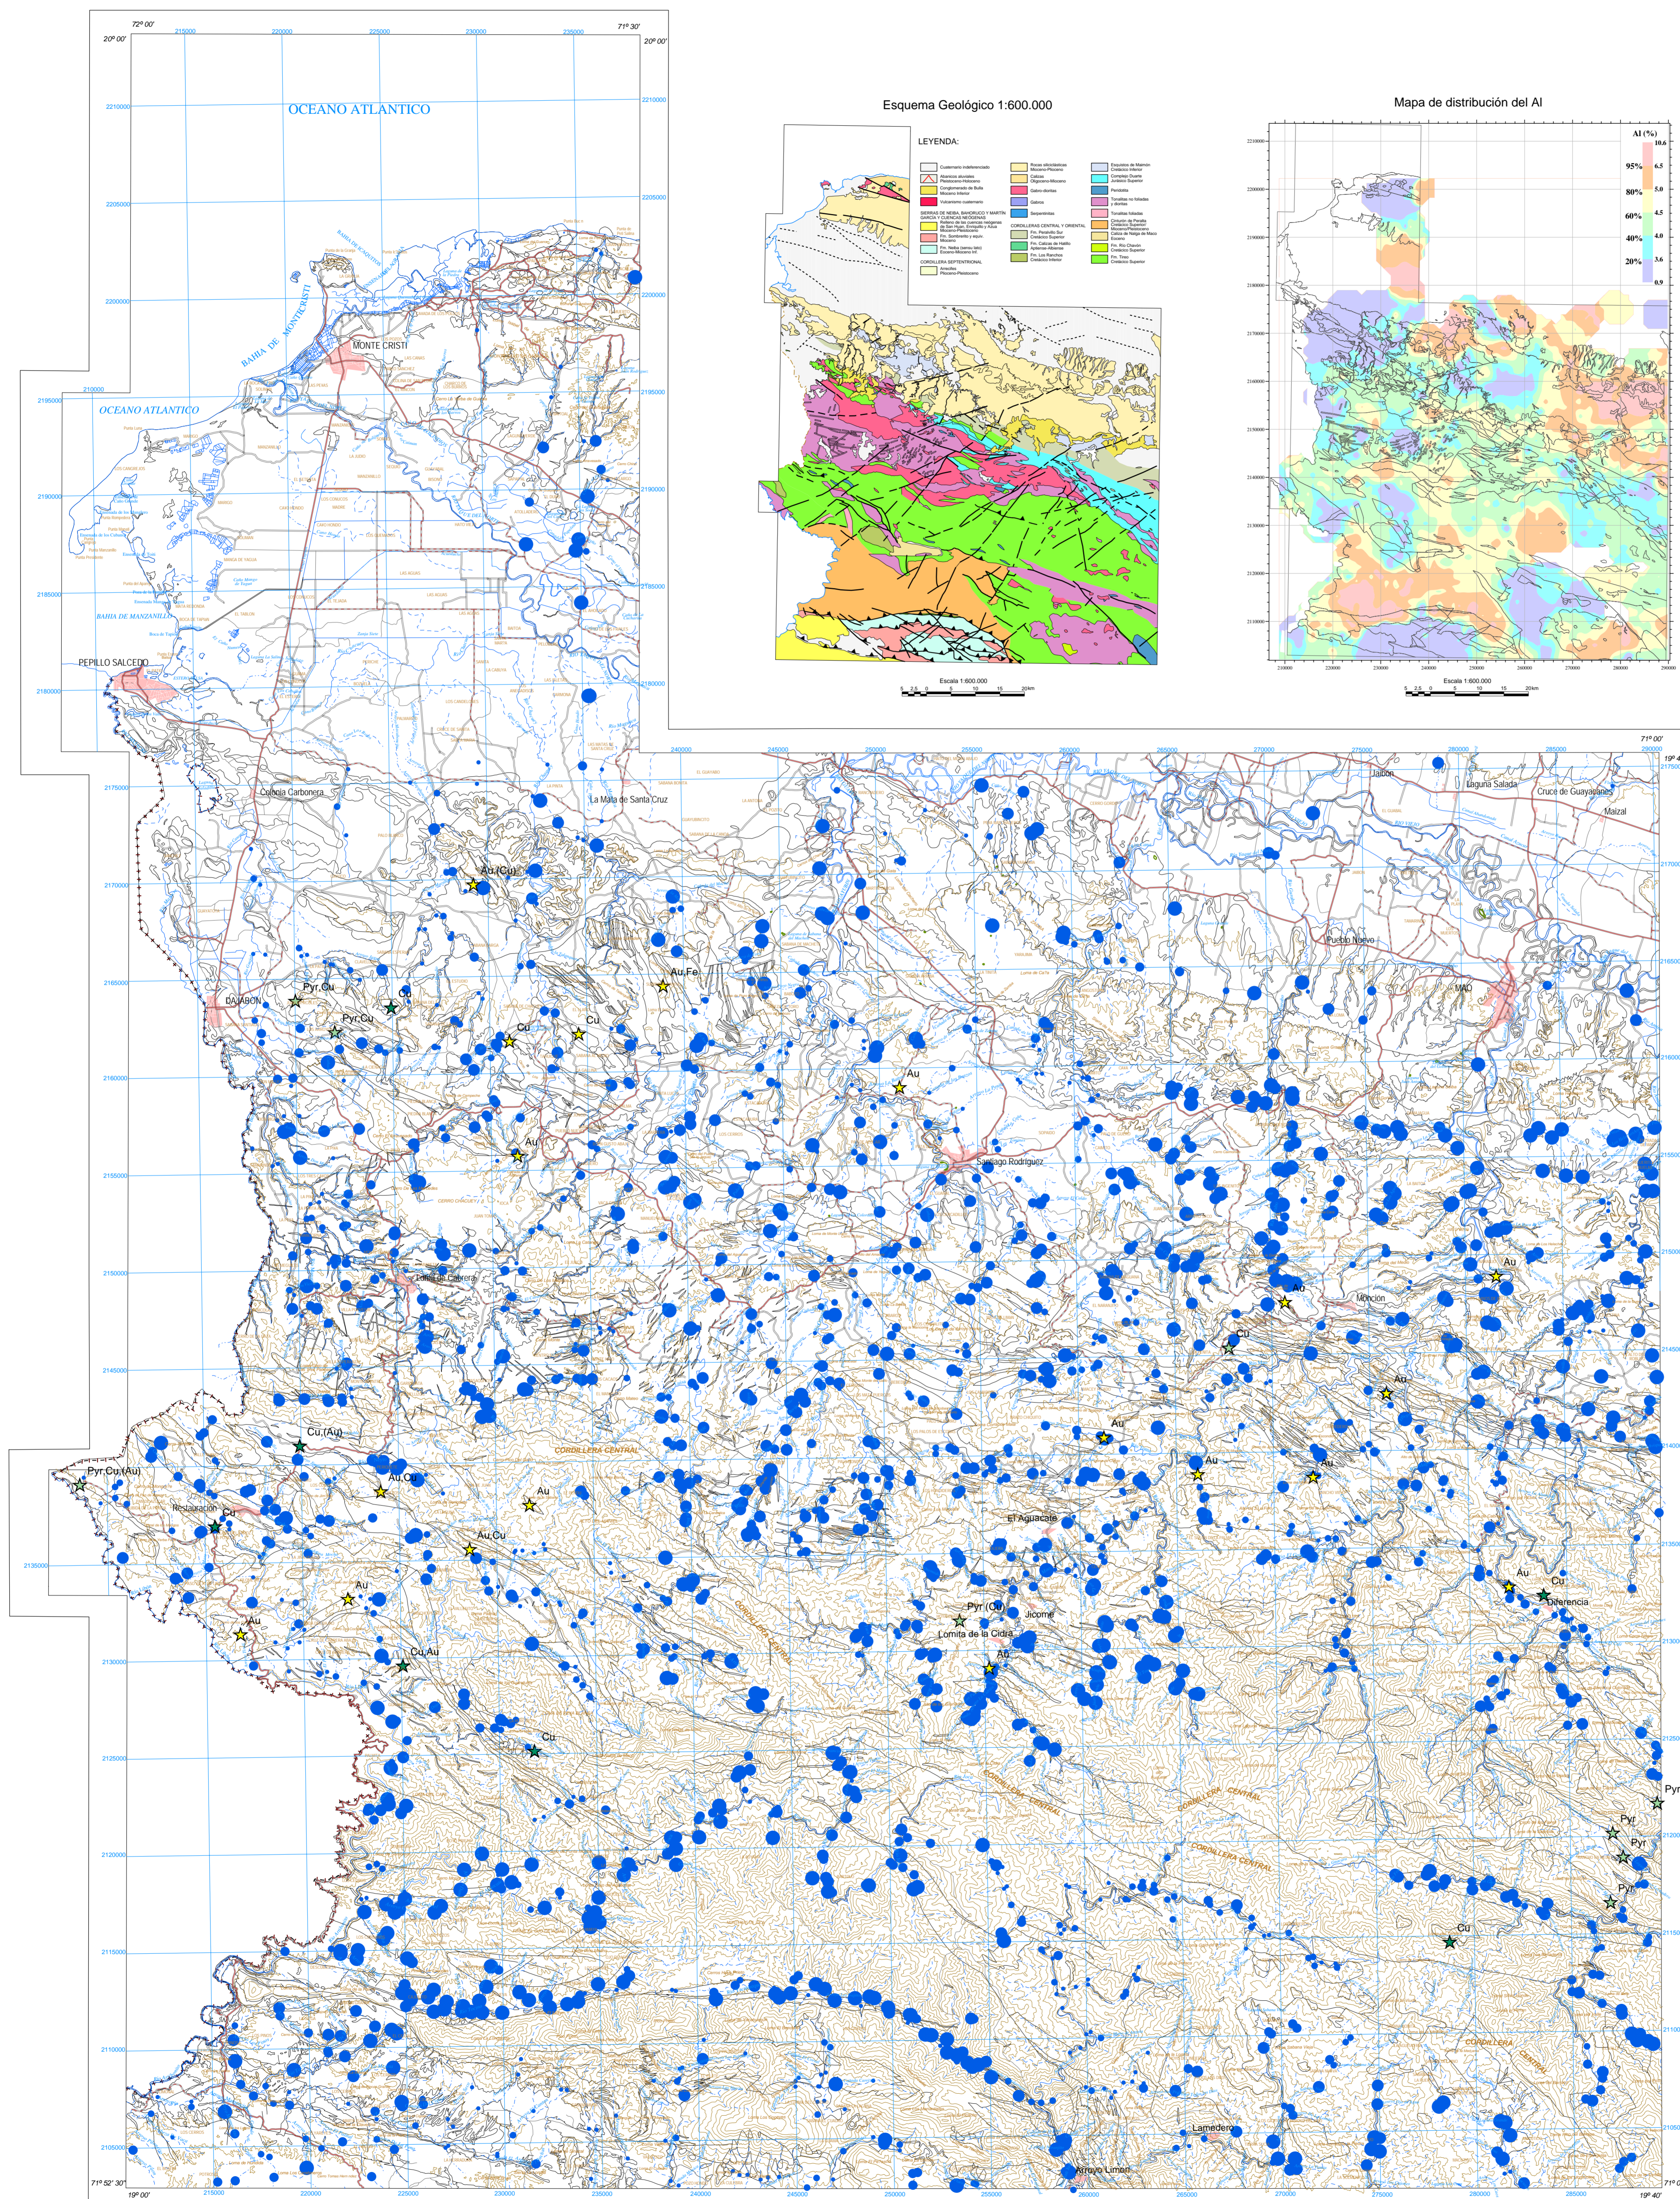

RESTAURACIÓN	5873
DAJABÓN	5874
MONTE CRISTI	5875
ARROYO LIMÓN	5973
MAO	5974

CARTOGRAFÍA GEOTEMÁTICA EN LA REPÚBLICA DOMINICANA
CARTOGRAFÍA Y EXPLORACIÓN GEOQUÍMICA
PROYECTO K

Geoquímica de Sedimentos de Arroyos
MAPA DE DISTRIBUCIÓN DEL ALUMINIO

Mapa núm. 3