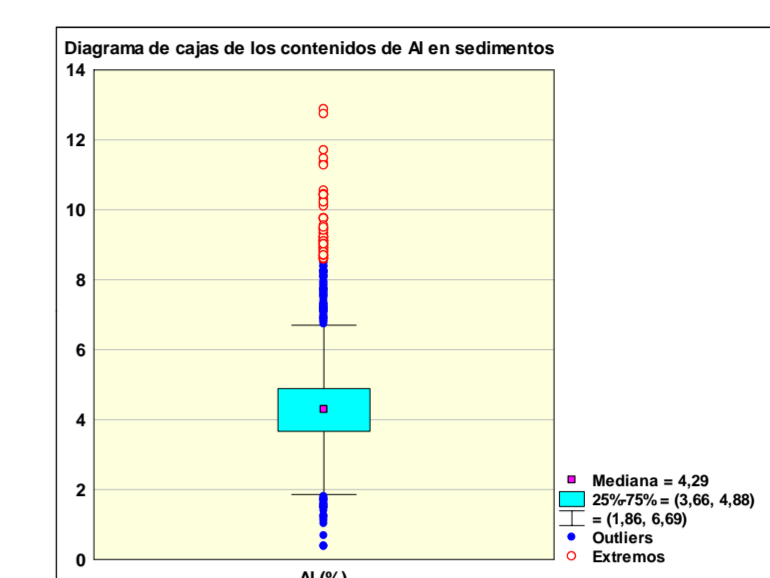

RESTAURACIÓN	5873
DAJABÓN	5874
MONTE CRISTI	5875
ARROYO LIMÓN	5973
MAO	5974

CARTOGRAFÍA GEOTEMÁTICA EN LA REPÚBLICA DOMINICANA
CARTOGRAFÍA Y EXPLORACIÓN GEOQUÍMICA
PROYECTO K

Geoquímica de Sedimentos de Arroyos
MAPA DE DISTRIBUCIÓN DEL ALUMINIO