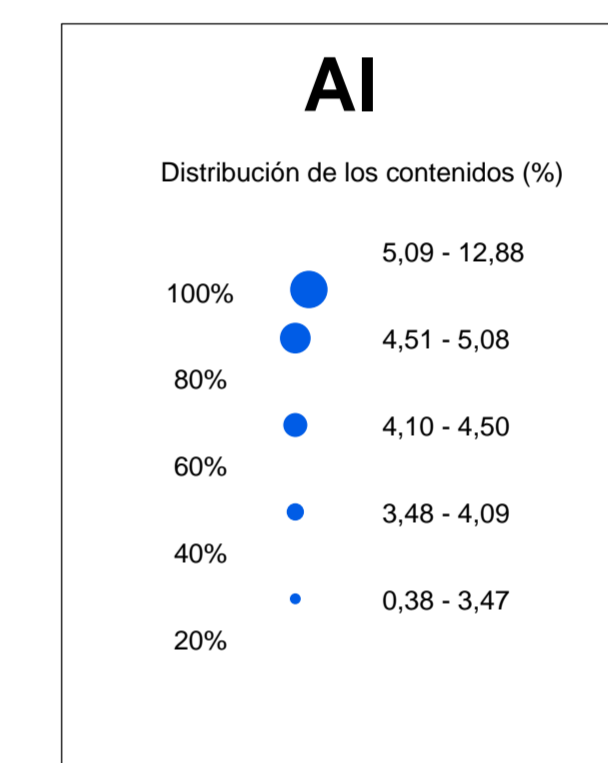

RESTAURACIÓN	5873
DAJABÓN	5874
MONTE CRISTI	5875
ARROYO LIMÓN	5973
MAO	5974

CARTOGRAFÍA GEOTEMÁTICA EN LA REPÚBLICA DOMINICANA
CARTOGRAFÍA Y EXPLORACIÓN GEOQUÍMICA
PROYECTO K

Geoquímica de Sedimentos de Arroyos
MAPA DE DISTRIBUCIÓN DEL ALUMINIO