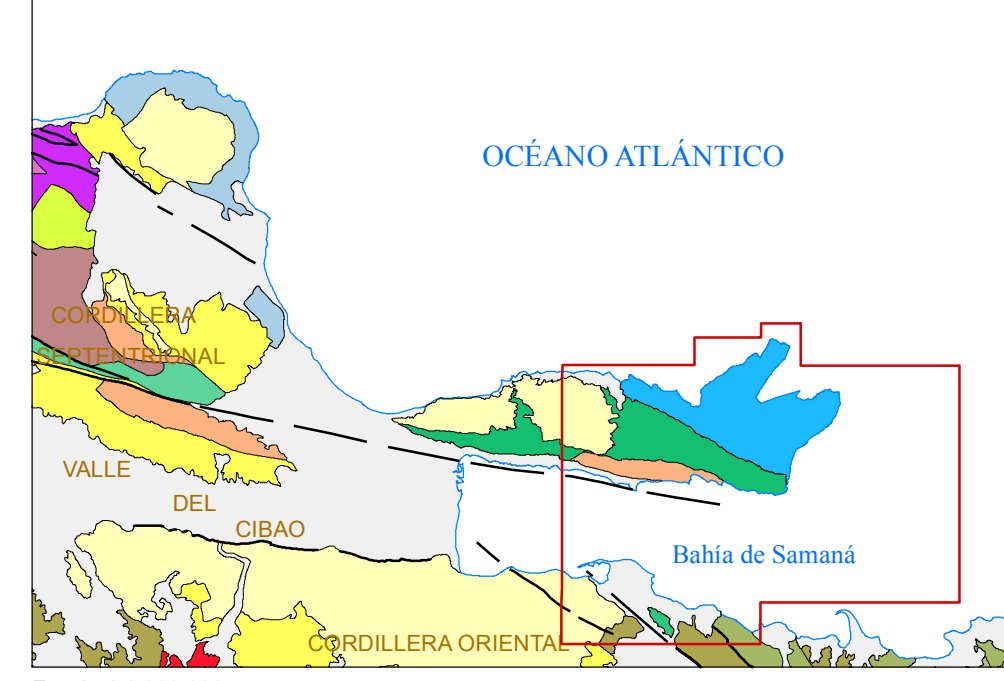

LEYENDA

SÍMBOLOS GEOLOGICOS

CARTOGRAFÍA GEOTEMÁTICA EN LA REPUBLICA DOMINICANA

Mapa de Recursos Minerales de la República Dominicana

SAMANÁ (6373)

FINANCIADO POR EL PROGRAMA SYSMIN DE LA UNIÓN EUROPEA AUTORIDAD CONTRATANTE: GOBIERNO DE LA REPUBLICA DOMINICANA ORDENADOR NACIONAL PARA LOS FONDOS EUROPEOS DE DESARROLLO

ESQUEMA REGIONAL

Escala 1:400.000