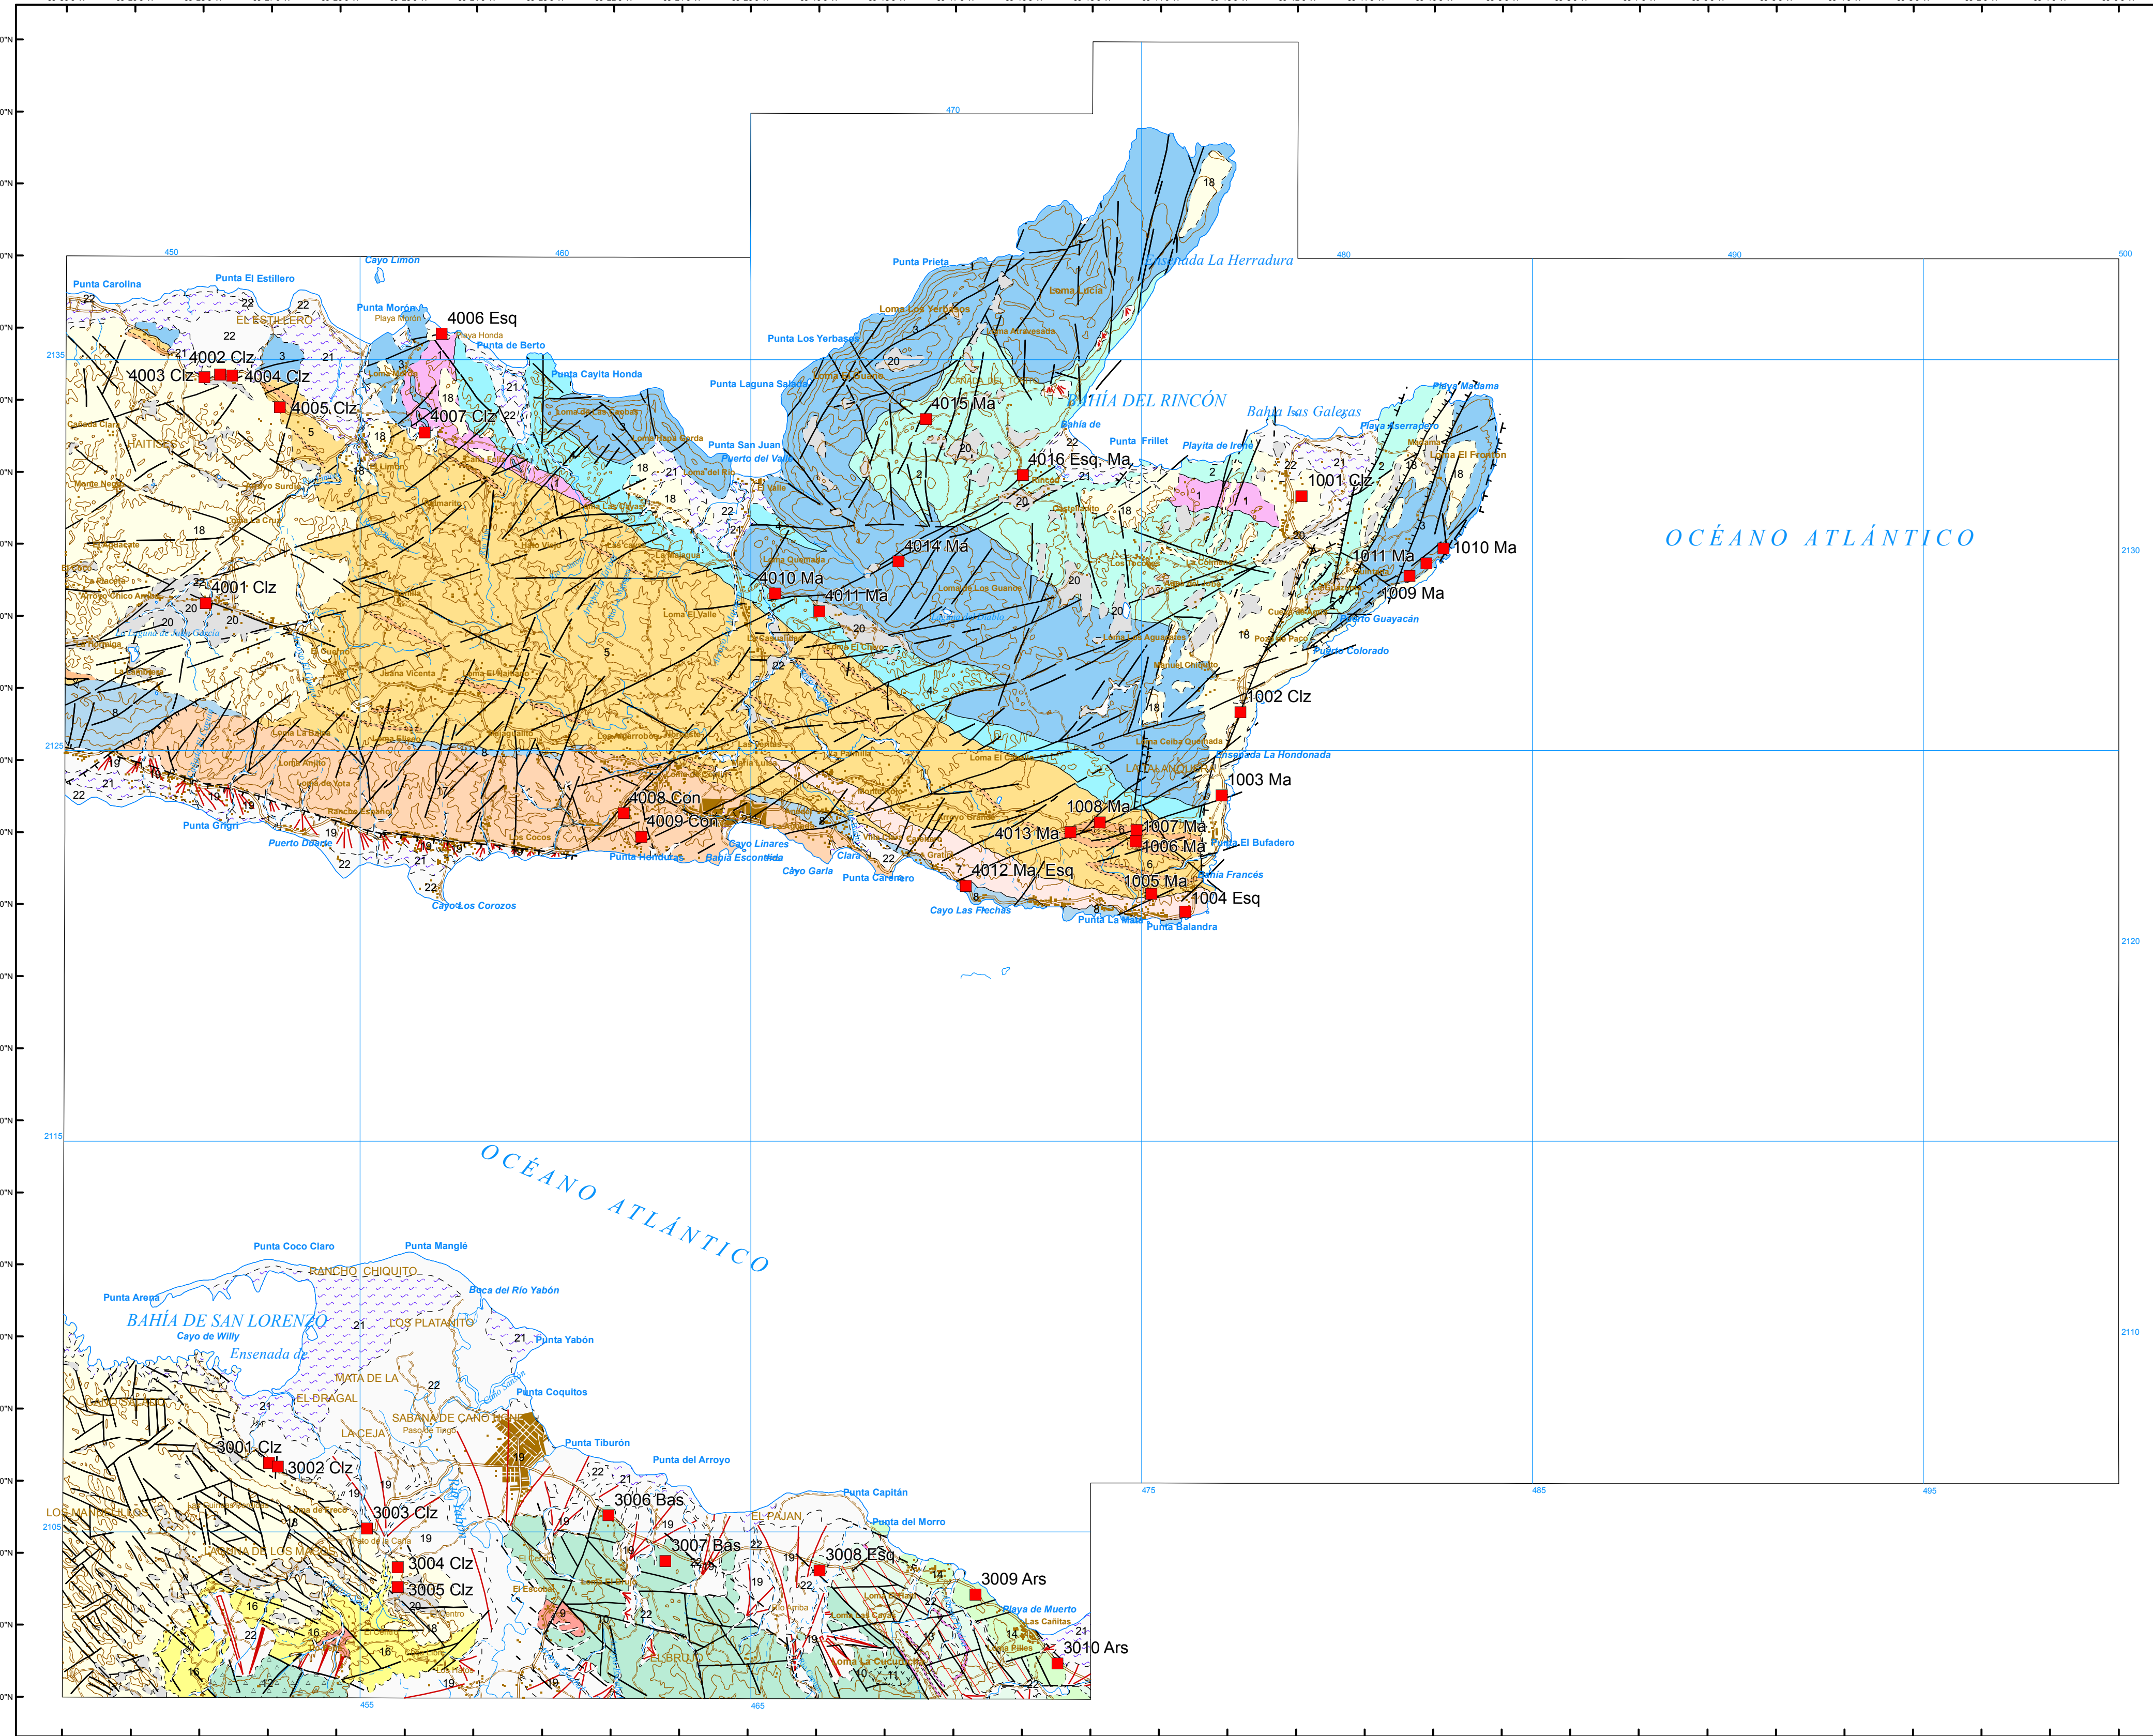

MORFOLOGÍA-REPRESENTACIÓN SIMBÓLICA

Table showing symbols for different types of mineral concentrations: isométricas, planares, tubulares, irregulares, etc.

MAGNITUD DE LOS YACIMIENTOS

Table with 4 columns: SUSTANCIA, PEQUEÑO, MEDIO, GRANDE. Lists mineral types and their corresponding tonnage ranges.

METALOTECTOS

Table with 4 columns: NATURALEZA, SÍMBOLO, NATURALEZA, SÍMBOLO. Lists tectonic types like Litológico, Estructural, Geoquímico, Sedimentológico.

ROCAS INDUSTRIALES Y ORNAMENTALES

Table with 2 columns: Símbolo, Descripción. Lists rock types like Conglomerados, Arenas, Mármol, etc.

LEYENDA

SÍMBOLOS GEOLOGICOS

CARTOGRAFÍA GEOTEMÁTICA EN LA REPUBLICA DOMINICANA

Mapa de Recursos Minerales de la República Dominicana

SAMANÁ (6373)

FINANCIADO POR EL PROGRAMA SYSMIN DE LA UNIÓN EUROPEA AUTORIDAD CONTRATANTE: GOBIERNO DE LA REPUBLICA DOMINICANA ORDENADOR NACIONAL PARA LOS FONDOS EUROPEOS DE DESARROLLO

ESQUEMA REGIONAL

Escala 1:400.000