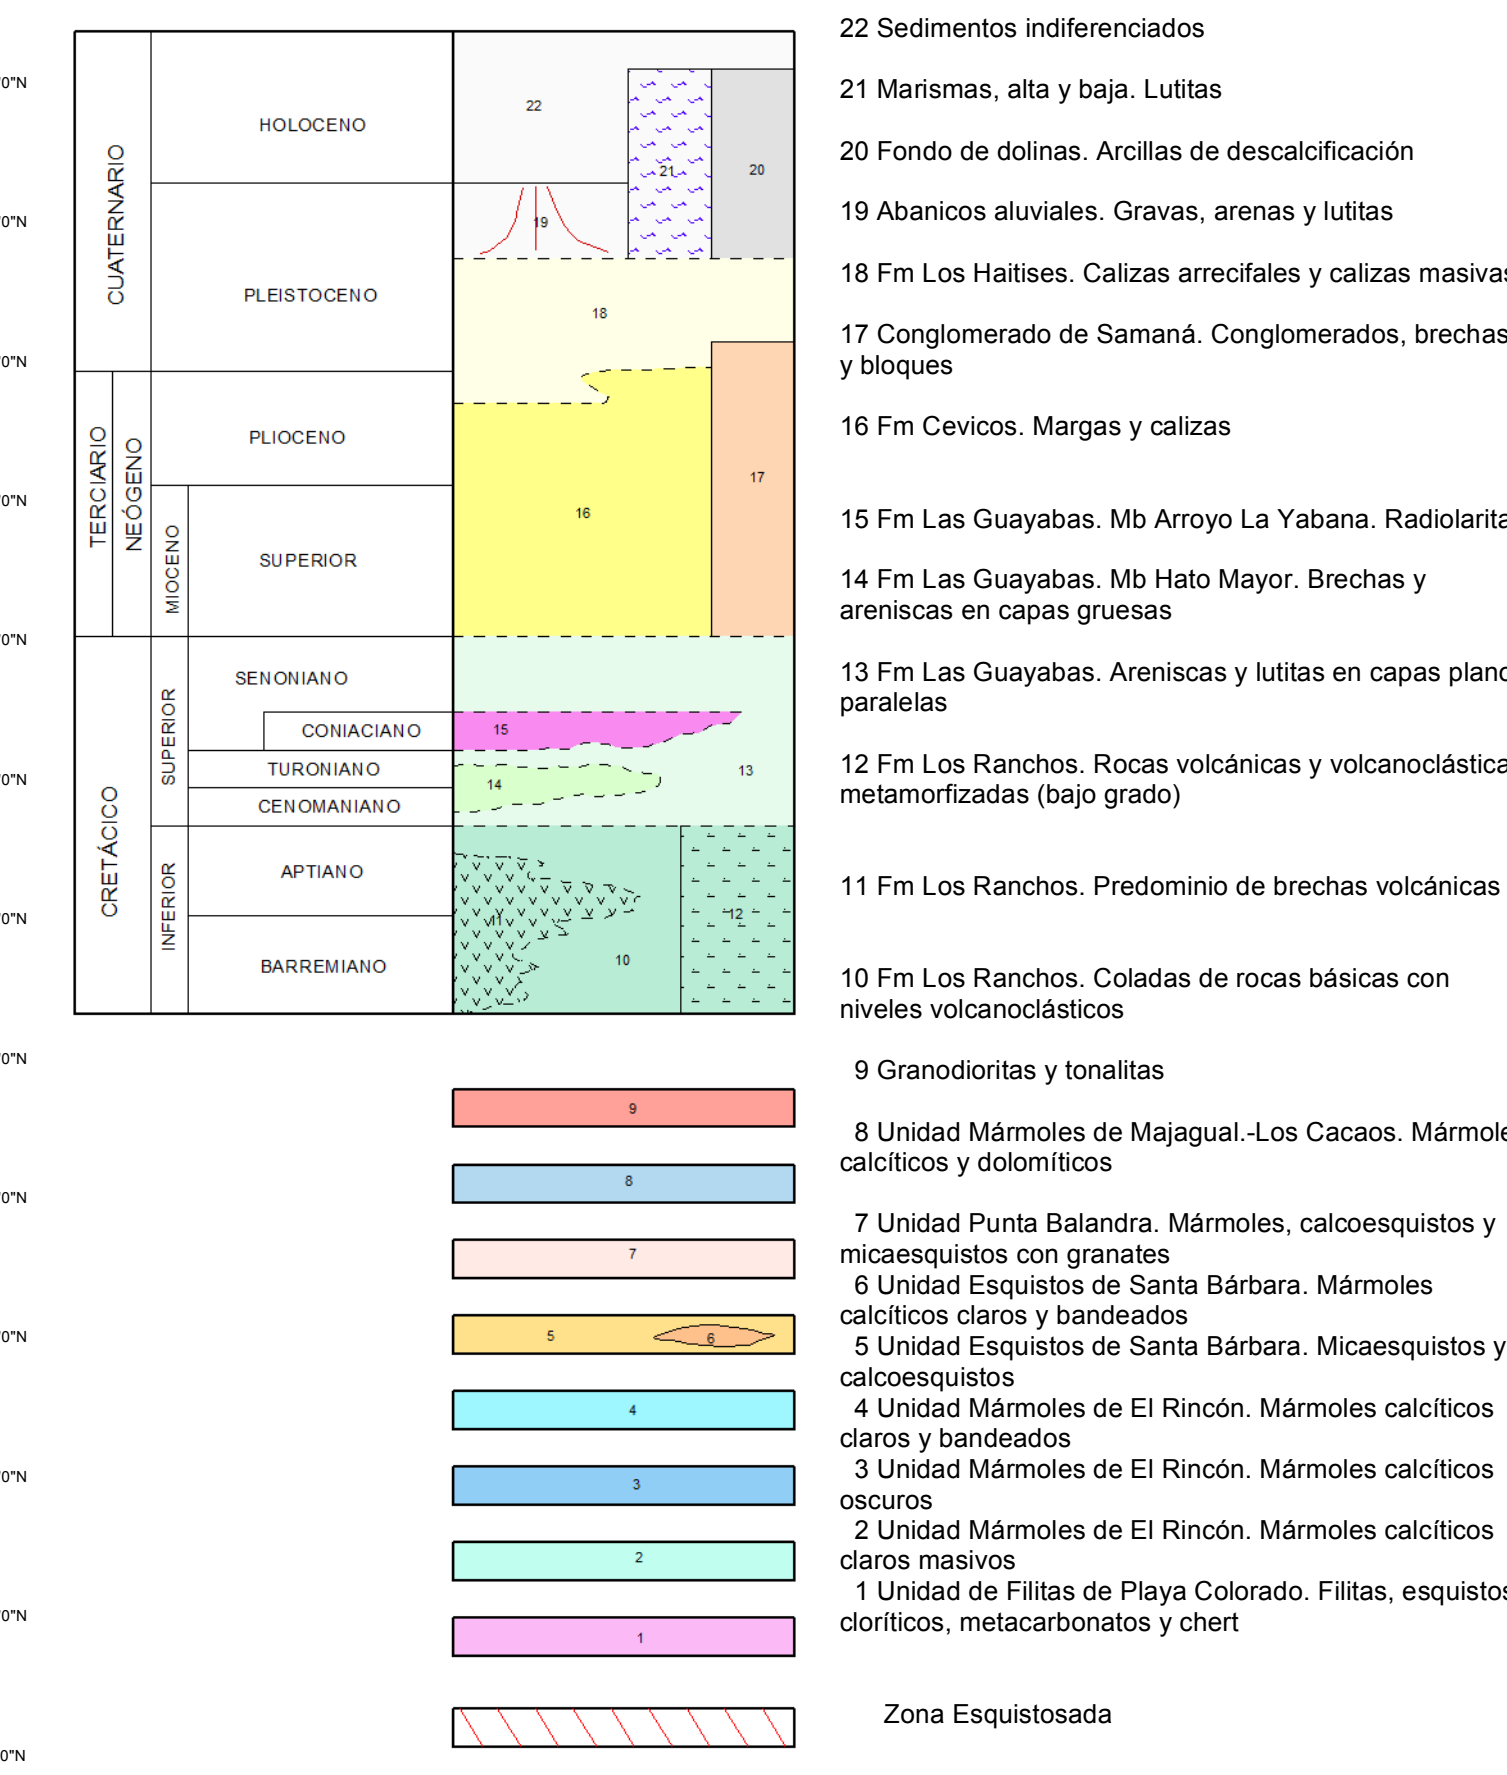

MORFOLOGÍA-REPRESENTACIÓN SIMBÓLICA

Table showing symbols for different types of mineral concentrations: isométricas, planares, tubulares, irregulares, etc.

MAGNITUD DE LOS YACIMIENTOS

Table with 4 columns: SUSTANCIA, PEQUEÑO, MEDIO, GRANDE. Lists mineral types and their corresponding tonnage ranges.

METALOTECTOS

Table with 4 columns: NATURALEZA, SÍMBOLO, NATURALEZA, SÍMBOLO. Lists tectonic types like Litológico, Estructural, Geoquímico, Sedimentológico.

ROCAS INDUSTRIALES Y ORNAMENTALES

Table with 2 columns: Símbolo, Descripción. Lists rock types like Conglomerados, Arenas, Mármol, etc.

LEYENDA

SÍMBOLOS GEOLOGICOS

CARTOGRAFÍA GEOTEMÁTICA EN LA REPUBLICA DOMINICANA

Mapa de Recursos Minerales de la República Dominicana

SAMANÁ (6373)

FINANCIADO POR EL PROGRAMA SYSMIN DE LA UNIÓN EUROPEA AUTORIDAD CONTRATANTE: GOBIERNO DE LA REPUBLICA DOMINICANA ORDENADOR NACIONAL PARA LOS FONDOS EUROPEOS DE DESARROLLO

ESQUEMA REGIONAL

Escala 1:400.000