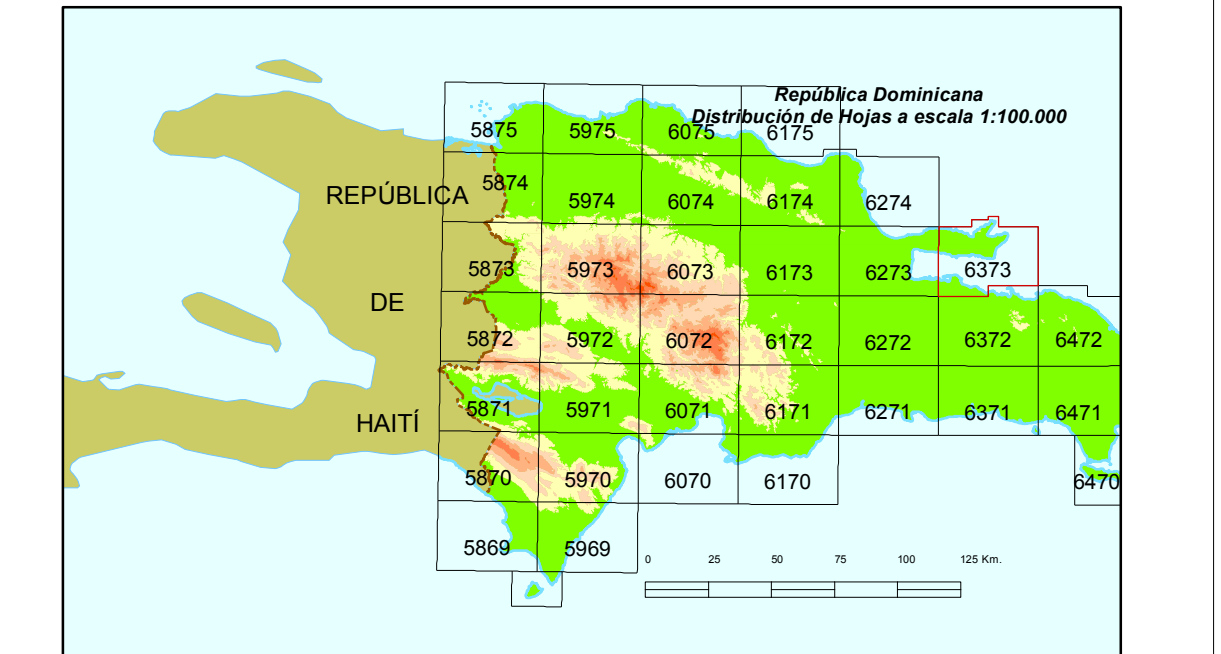

LEYENDA

SÍMBOLOS GEOLOGICOS

CARTOGRAFÍA GEOTEMÁTICA EN LA REPUBLICA DOMINICANA

Mapa de Recursos Minerales de la República Dominicana

SAMANÁ (6373)

FINANCIADO POR EL PROGRAMA SYSMIN DE LA UNIÓN EUROPEA AUTORIDAD CONTRATANTE: GOBIERNO DE LA REPUBLICA DOMINICANA ORDENADOR NACIONAL PARA LOS FONDOS EUROPEOS DE DESARROLLO

ESQUEMA REGIONAL

Escala 1:400.000