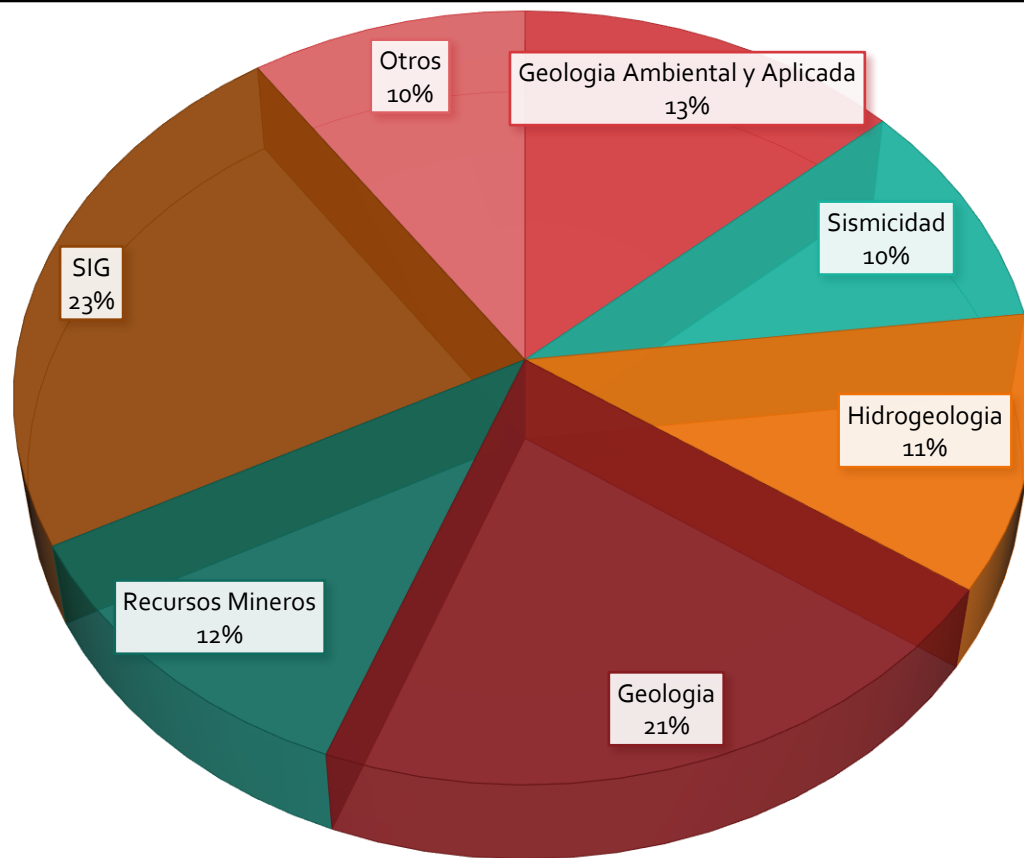

SERVICIO GEOLÓGICO NACIONAL
PORCENTAJES DE SOLICITUDES TRAMITADAS
POR LÍNEAS DE INFORMACIÓN TRIMESTRE ABR - JUN 2021

SERVICIO GEOLÓGICO NACIONAL
REPÚBLICA DOMINICANA

Elaborado por:

Ing. Sandra José Clases, MSc.
Encargada Planificación y
Desarrollo del SGN