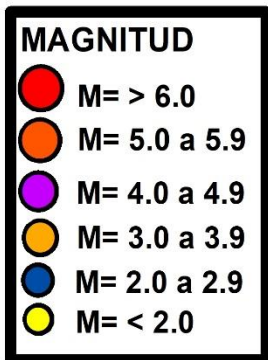

SERVICIO GEOLÓGICO NACIONAL
REPÚBLICA DOMINICANA