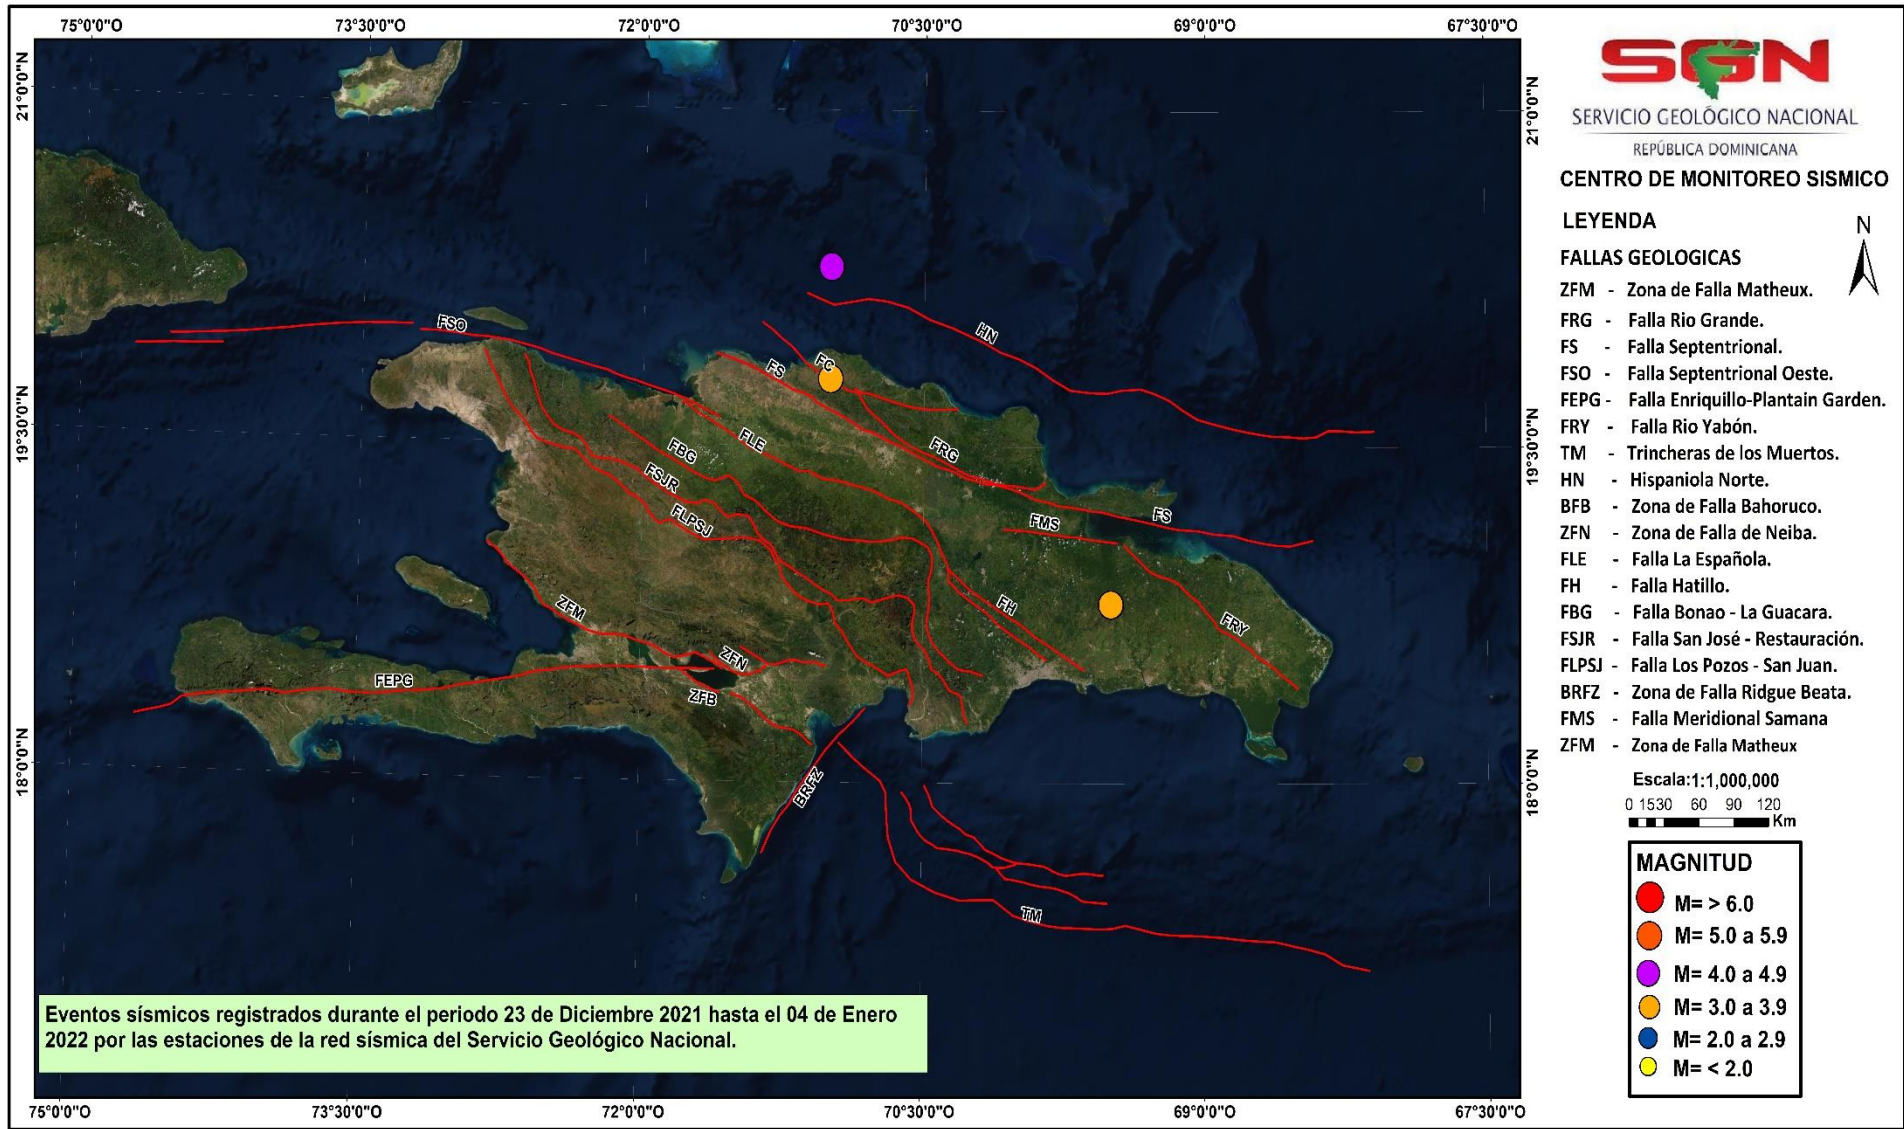

SERVICIO GEOLÓGICO NACIONAL
REPÚBLICA DOMINICANA

Eventos sísmicos registrados por las estaciones de la red sísmica del Servicio Geológico Nacional

Registro De Actividad Sísmica en el Período 23/12/2021 al 04/01/2022

Fecha/Hora	Coordenadas	Profundidad	Magnitud	Ubicación
2022-01-04 10:20:26	19.8° N 71.0° W	4 km	3	Dominican Republic Region
2022-01-04 00:32:36	20.3° N 71.0° W	10 km	4.1	Dominican Republic Region
2021-12-28 09:25:36	18.8° N 69.5° W	84 km	3.7	Dominican Republic Region

SERVICIO GEOLÓGICO NACIONAL
REPÚBLICA DOMINICANA

Fecha/Hora(UTC)	Coordenadas	Profundidad	Magnitud	Ubicacion
2022-01-04	19.8 N 71.0 W	4	3	Puerto Plata

Fecha/Hora	Coordenadas	Profundidad	Magnitud	Ubicación
2021-12-28	18.8 N 69.5 W	84	3.7	Monte Plata