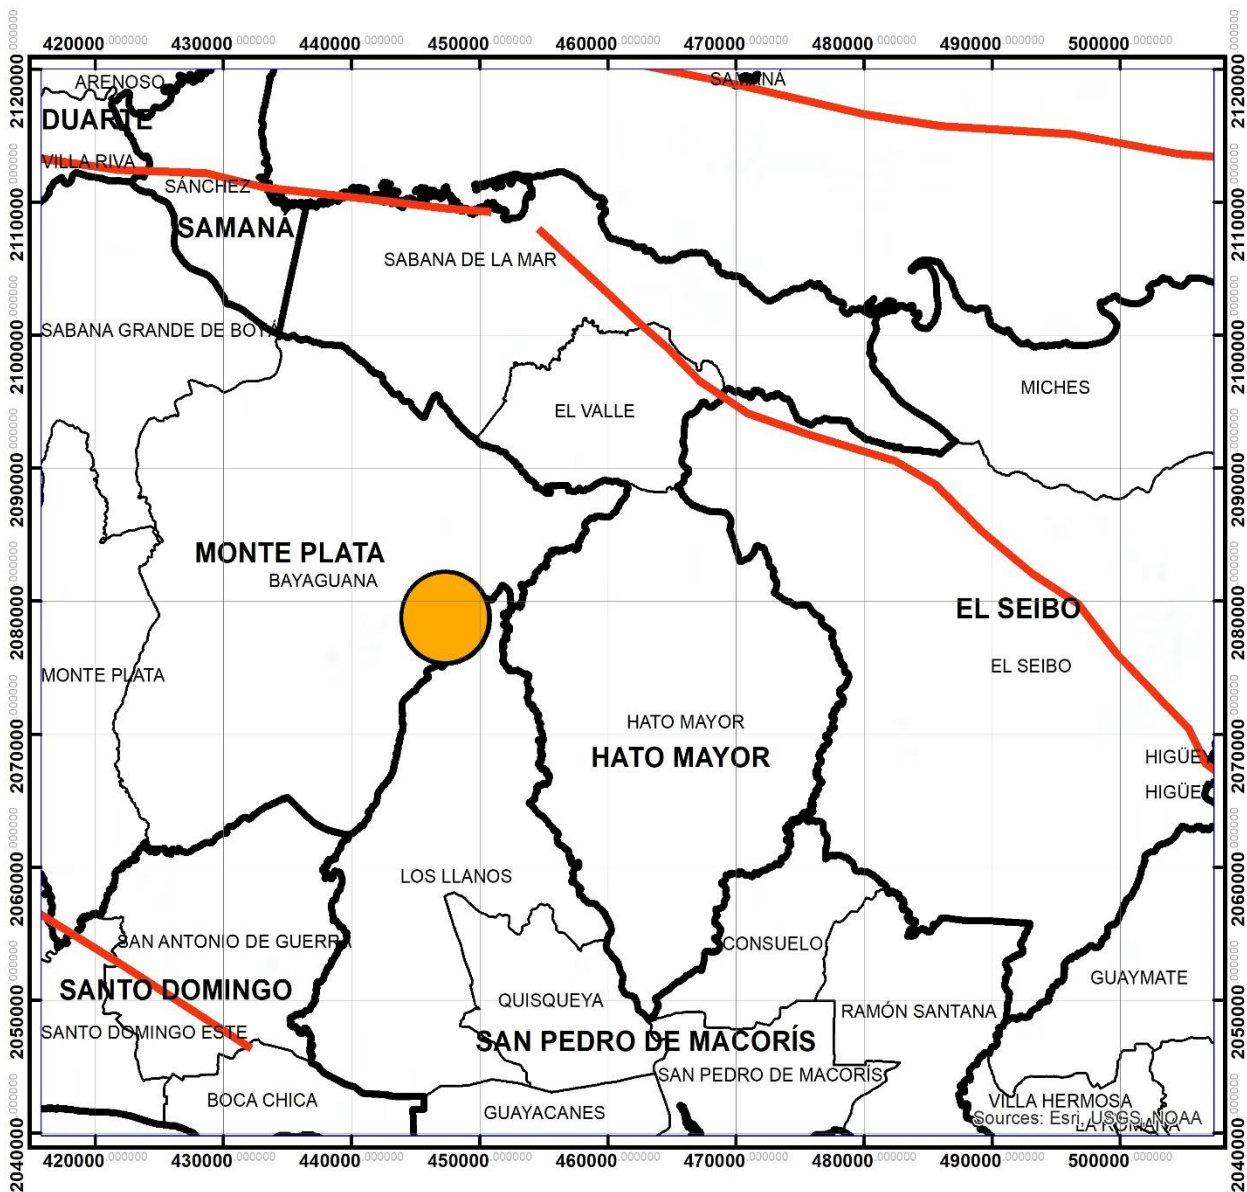

SERVICIO GEOLÓGICO NACIONAL
REPÚBLICA DOMINICANA

Eventos sísmicos registrados por las estaciones de la red sísmica del Servicio Geológico Nacional

Registro De Actividad Sísmica en el Período 23/12/2021 al 04/01/2022

Fecha/Hora	Coordenadas	Profundidad	Magnitud	Ubicación
2022-01-04 10:20:26	19.8° N 71.0° W	4 km	3	Dominican Republic Region
2022-01-04 00:32:36	20.3° N 71.0° W	10 km	4.1	Dominican Republic Region
2021-12-28 09:25:36	18.8° N 69.5° W	84 km	3.7	Dominican Republic Region

SERVICIO GEOLÓGICO NACIONAL
REPÚBLICA DOMINICANA

Fecha/Hora(UTC)	Coordenadas	Profundidad	Magnitud	Ubicacion
2022-01-04	19.8 N 71.0 W	4	3	Puerto Plata

Fecha/Hora	Coordenadas	Profundidad	Magnitud	Ubicación
2021-12-28	18.8 N 69.5 W	84	3.7	Monte Plata

SERVICIO GEOLÓGICO NACIONAL
REPÚBLICA DOMINICANA