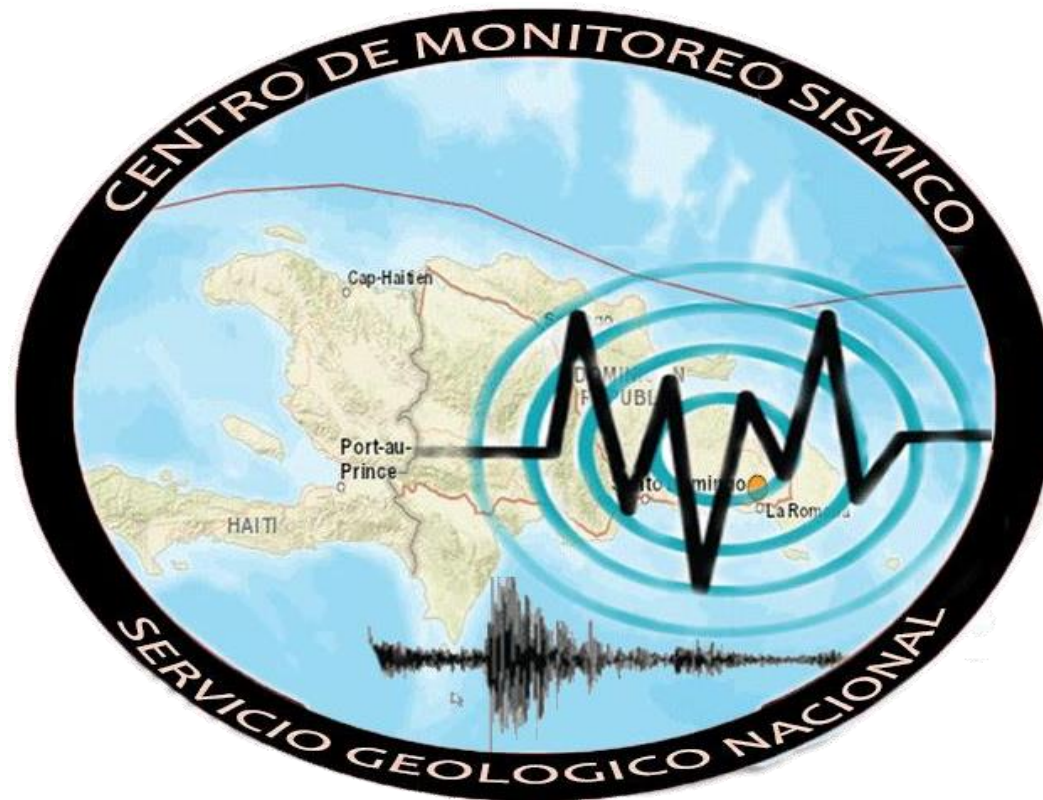

SERVICIO GEOLÓGICO NACIONAL
REPÚBLICA DOMINICANA

Eventos sísmicos registrados por las estaciones de la red sísmica del Servicio Geológico Nacional

Registro De Actividad Sísmica en el Período 23/12/2021 al 04/01/2022

Fecha/Hora	Coordenadas	Profundidad	Magnitud	Ubicación
2022-01-04 10:20:26	19.8° N 71.0° W	4 km	3	Dominican Republic Region
2022-01-04 00:32:36	20.3° N 71.0° W	10 km	4.1	Dominican Republic Region
2021-12-28 09:25:36	18.8° N 69.5° W	84 km	3.7	Dominican Republic Region

SERVICIO GEOLÓGICO NACIONAL
REPÚBLICA DOMINICANA

Fecha/Hora(UTC)	Coordenadas	Profundidad	Magnitud	Ubicacion
2022-01-04	19.8 N 71.0 W	4	3	Puerto Plata

Fecha/Hora	Coordenadas	Profundidad	Magnitud	Ubicación
2021-12-28	18.8 N 69.5 W	84	3.7	Monte Plata