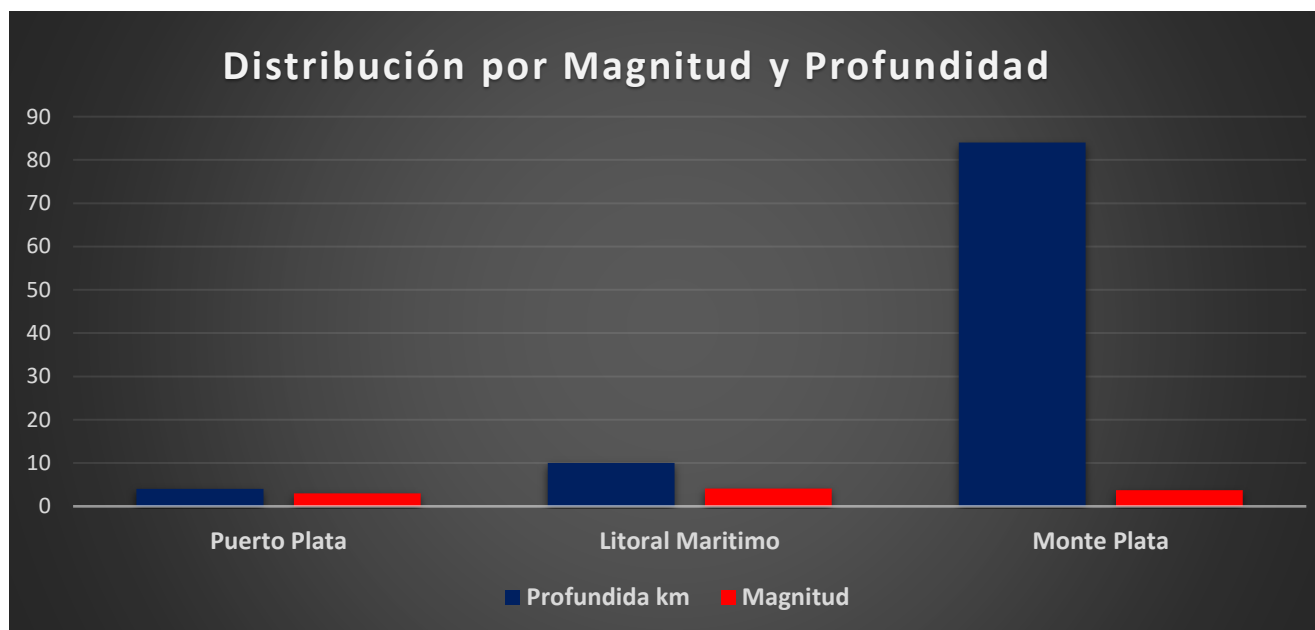

SERVICIO GEOLÓGICO NACIONAL
REPÚBLICA DOMINICANA

Eventos sísmicos registrados por las estaciones de la red sísmica del Servicio Geológico Nacional

Registro De Actividad Sísmica en el Período 23/12/2021 al 04/01/2022

Fecha/Hora	Coordenadas	Profundidad	Magnitud	Ubicación
2022-01-04 10:20:26	19.8° N 71.0° W	4 km	3	Dominican Republic Region
2022-01-04 00:32:36	20.3° N 71.0° W	10 km	4.1	Dominican Republic Region
2021-12-28 09:25:36	18.8° N 69.5° W	84 km	3.7	Dominican Republic Region